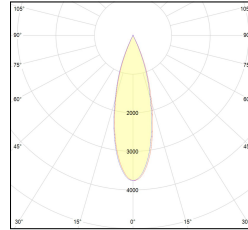

Codice Articolo	Articolo	Colore	Colore addizionale	Emissione (°)	Temperatura Luce (°K)	Tipo di incasso	Potenza (W)
420.0120.01.4000.38.42	*draft120	Bianco (4)	Nero (2)	38	4000	Cartongesso	30
420.0120.01.4000.42	*draft120	Bianco (4)	Nero (2)	24	4000	Cartongesso	30
420.0120.01.42	DRAFT_120/24°-42 DALI	Bianco (4)	Nero (2)	24	3000	Cartongesso	30
420.0120.15.42	*draft120	Bianco (4)	Nero (2)	15	3000	Cartongesso	30
420.0120.38.42	DRAFT_120/38°-42	Bianco (4)	Nero (2)	38	3000	Cartongesso	30
420.0120.4000.15.42	*draft120	Bianco (4)	Nero (2)	15	4000	Cartongesso	30
420.0120.4000.38.42	*draft120	Bianco (4)	Nero (2)	38	4000	Cartongesso	30
420.0120.4000.42	*draft120	Bianco (4)	Nero (2)	24	4000	Cartongesso	30
420.0120.42	DRAFT_120/24°-42	Bianco (4)	Nero (2)	24	3000	Cartongesso	30

Codice Articolo	Articolo	Colore	Colore addizionale	Emissione (°)	Temperatura Luce (°K)	Tipo di incasso	Potenza (W)
420.0120.01.15.44	*draft120	Bianco (4)	Bianco (4)	15	3000	Cartongesso	30
420.0120.01.38.44	DRAFT_120/38°-44 DALI	Bianco (4)	Bianco (4)	38	3000	Cartongesso	30
420.0120.01.4000.15.44	*draft120	Bianco (4)	Bianco (4)	15	4000	Cartongesso	30
420.0120.01.4000.38.44	*draft120	Bianco (4)	Bianco (4)	38	4000	Cartongesso	30
420.0120.01.4000.44	*draft120	Bianco (4)	Bianco (4)	24	4000	Cartongesso	30
420.0120.01.44	DRAFT_120/24°-44 DALI	Bianco (4)	Bianco (4)	24	3000	Cartongesso	30
420.0120.15.44	*draft120	Bianco (4)	Bianco (4)	15	3000	Cartongesso	30
420.0120.38.44	DRAFT_120/38°-44	Bianco (4)	Bianco (4)	38	3000	Cartongesso	30
420.0120.4000.15.44	*draft120	Bianco (4)	Bianco (4)	15	4000	Cartongesso	30
420.0120.4000.38.44	*draft120	Bianco (4)	Bianco (4)	38	4000	Cartongesso	30
420.0120.4000.44	*draft120	Bianco (4)	Bianco (4)	24	4000	Cartongesso	30
420.0120.44	DRAFT_120/24°-44	Bianco (4)	Bianco (4)	24	3000	Cartongesso	30