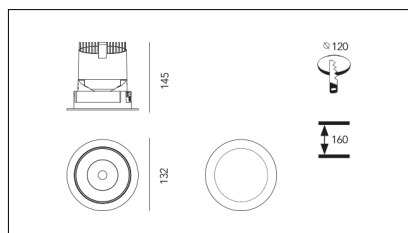

Codice Articolo	Articolo	Colore	Colore addizionale	Emissione (°)	Temperatura Luce (°K)	Tipo di incasso	Potenza (W)
420.0120.01.15.44	*draft120	Bianco (4)	Bianco (4)	15	3000	Cartongesso	30
420.0120.01.2700.15.44	draft 120 trimless/15/2700-44#	Bianco (4)	Bianco (4)	15	2700	Cartongesso	30
420.0120.01.2700.38.44	draft 120 trimless/38/2700-44#	Bianco (4)	Bianco (4)	38	2700	Cartongesso	30
420.0120.01.2700.44	draft 120 trimless/24/2700-44#	Bianco (4)	Bianco (4)	24	2700	Cartongesso	30
420.0120.01.38.44	DRAFT_120/38°-44 DALI	Bianco (4)	Bianco (4)	38	3000	Cartongesso	30
420.0120.01.4000.15.44	*draft120	Bianco (4)	Bianco (4)	15	4000	Cartongesso	30
420.0120.01.4000.38.44	*draft120	Bianco (4)	Bianco (4)	38	4000	Cartongesso	30
420.0120.01.4000.44	*draft120	Bianco (4)	Bianco (4)	24	4000	Cartongesso	30
420.0120.01.44	DRAFT_120/24°-44 DALI	Bianco (4)	Bianco (4)	24	3000	Cartongesso	30
420.0120.15.44	*draft120	Bianco (4)	Bianco (4)	15	3000	Cartongesso	30
420.0120.2700.15.44	draft 120 trimless/15/2700-44#	Bianco (4)	Bianco (4)	15	2700	Cartongesso	30
420.0120.2700.38.44	draft 120 trimless/38/2700-44#	Bianco (4)	Bianco (4)	38	2700	Cartongesso	30
420.0120.2700.44	draft 120 trimless/24/2700-44#	Bianco (4)	Bianco (4)	24	2700	Cartongesso	30
420.0120.38.44	DRAFT_120/38°-44	Bianco (4)	Bianco (4)	38	3000	Cartongesso	30
420.0120.4000.15.44	*draft120	Bianco (4)	Bianco (4)	15	4000	Cartongesso	30
420.0120.4000.38.44	*draft120	Bianco (4)	Bianco (4)	38	4000	Cartongesso	30
420.0120.4000.44	*draft120	Bianco (4)	Bianco (4)	24	4000	Cartongesso	30
420.0120.44	DRAFT_120/24°-44	Bianco (4)	Bianco (4)	24	3000	Cartongesso	30