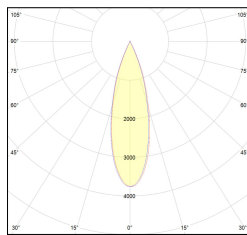

MACROLUX

Codice Articolo	Articolo	Colore	Colore addizionale	Emissione (°)	Temperatura Luce (°K)	Tipo di incasso	Potenza (W)
420.0120.01.15.495	*draft120	Bianco (4)	Bronzo (95)	15	3000	Cartongesso	30
420.0120.01.38.495	DRAFT_120/38°-495 DALI	Bianco (4)	Bronzo (95)	38	3000	Cartongesso	30
420.0120.01.4000.15.495	*draft120	Bianco (4)	Bronzo (95)	15	4000	Cartongesso	30
420.0120.01.4000.38.495	*draft120	Bianco (4)	Bronzo (95)	38	4000	Cartongesso	30
420.0120.01.4000.495	*draft120	Bianco (4)	Bronzo (95)	24	4000	Cartongesso	30
420.0120.01.495	*draft120	Bianco (4)	Bronzo (95)	24	3000	Cartongesso	30
420.0120.15.495	*draft120	Bianco (4)	Bronzo (95)	15	3000	Cartongesso	30
420.0120.38.495	DRAFT_120/38°-495	Bianco (4)	Bronzo (95)	38	3000	Cartongesso	30
420.0120.4000.15.495	*draft120	Bianco (4)	Bronzo (95)	15	4000	Cartongesso	30
420.0120.4000.38.495	*draft120	Bianco (4)	Bronzo (95)	38	4000	Cartongesso	30
420.0120.4000.495	*draft120	Bianco (4)	Bronzo (95)	24	4000	Cartongesso	30
420.0120.495	DRAFT_120/24°-495	Bianco (4)	Bronzo (95)	24	3000	Cartongesso	30