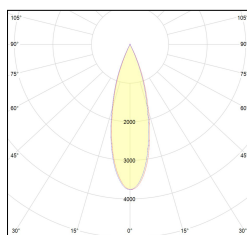

MACROLUX

Codice Articolo	Articolo	Colore	Colore addizionale	Emissione (°)	Temperatura Luce (°K)	Tipo di incasso	Potenza (W)
420.0120.01.15.495	*draft120	Bianco (4)	Bronzo (95)	15	3000	Cartongesso	30
420.0120.01.38.495	DRAFT_120/38°-495 DALI	Bianco (4)	Bronzo (95)	38	3000	Cartongesso	30
420.0120.01.4000.15.495	*draft120	Bianco (4)	Bronzo (95)	15	4000	Cartongesso	30
420.0120.01.4000.38.495	*draft120	Bianco (4)	Bronzo (95)	38	4000	Cartongesso	30
420.0120.01.4000.495	*draft120	Bianco (4)	Bronzo (95)	24	4000	Cartongesso	30
420.0120.01.495	*draft120	Bianco (4)	Bronzo (95)	24	3000	Cartongesso	30
420.0120.15.495	*draft120	Bianco (4)	Bronzo (95)	15	3000	Cartongesso	30
420.0120.38.495	DRAFT_120/38°-495	Bianco (4)	Bronzo (95)	38	3000	Cartongesso	30
420.0120.4000.15.495	*draft120	Bianco (4)	Bronzo (95)	15	4000	Cartongesso	30
420.0120.4000.38.495	*draft120	Bianco (4)	Bronzo (95)	38	4000	Cartongesso	30
420.0120.4000.495	*draft120	Bianco (4)	Bronzo (95)	24	4000	Cartongesso	30
420.0120.495	DRAFT_120/24°-495	Bianco (4)	Bronzo (95)	24	3000	Cartongesso	30