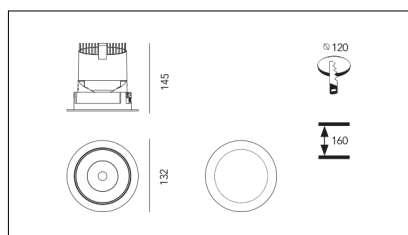

Codice Articolo	Articolo	Colore	Colore addizionale	Emissione (°)	Temperatura Luce (°K)	Tipo di incasso	Potenza (W)
420.0120.01.15.42	*draft120	Bianco (4)	Nero (2)	15	3000	Cartongesso	30
420.0120.01.38.42	*draft120	Bianco (4)	Nero (2)	38	3000	Cartongesso	30
420.0120.01.4000.15.42	*draft120	Bianco (4)	Nero (2)	15	4000	Cartongesso	30