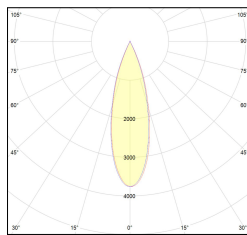

MACROLUX

Codice Articolo	Articolo	Colore	Colore addizionale	Emissione (°)	Temperatura Luce (°K)	Tipo di incasso	Potenza (W)
420.0120.01.15.495	*draft120	Bianco (4)	Bronzo (95)	15	3000	Cartongesso	30
420.0120.01.2700.15.495	draft 120 trimless/15/2700-495#	Bianco (4)	Bronzo (95)	15	2700	Cartongesso	30
420.0120.01.2700.38.495	draft 120 trimless/38/2700-495#	Bianco (4)	Bronzo (95)	38	2700	Cartongesso	30
420.0120.01.2700.495	draft 120 trimless/24/2700-495#	Bianco (4)	Bronzo (95)	24	2700	Cartongesso	30
420.0120.01.38.495	DRAFT_120/38°-495 DALI	Bianco (4)	Bronzo (95)	38	3000	Cartongesso	30
420.0120.01.4000.15.495	*draft120	Bianco (4)	Bronzo (95)	15	4000	Cartongesso	30
420.0120.01.4000.38.495	*draft120	Bianco (4)	Bronzo (95)	38	4000	Cartongesso	30
420.0120.01.4000.495	*draft120	Bianco (4)	Bronzo (95)	24	4000	Cartongesso	30
420.0120.01.495	*draft120	Bianco (4)	Bronzo (95)	24	3000	Cartongesso	30
420.0120.15.495	*draft120	Bianco (4)	Bronzo (95)	15	3000	Cartongesso	30
420.0120.2700.15.495	draft 120 trimless/15/2700-495#	Bianco (4)	Bronzo (95)	15	2700	Cartongesso	30
420.0120.2700.38.495	draft 120 trimless/38/2700-495#	Bianco (4)	Bronzo (95)	38	2700	Cartongesso	30
420.0120.2700.495	draft 120 trimless/24/2700-495#	Bianco (4)	Bronzo (95)	24	2700	Cartongesso	30
420.0120.38.495	DRAFT_120/38°-495	Bianco (4)	Bronzo (95)	38	3000	Cartongesso	30
420.0120.4000.15.495	*draft120	Bianco (4)	Bronzo (95)	15	4000	Cartongesso	30
420.0120.4000.38.495	*draft120	Bianco (4)	Bronzo (95)	38	4000	Cartongesso	30
420.0120.4000.495	*draft120	Bianco (4)	Bronzo (95)	24	4000	Cartongesso	30
420.0120.495	DRAFT_120/24°-495	Bianco (4)	Bronzo (95)	24	3000	Cartongesso	30