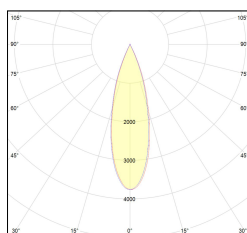

Codice Articolo	Articolo	Colore	Colore addizionale	Emissione (°)	Temperatura Luce (°K)	Tipo di incasso	Potenza (W)
420.0120.01.15.42	*draft120	Bianco (4)	Nero (2)	15	3000	Cartongesso	30
420.0120.01.38.42	*draft120	Bianco (4)	Nero (2)	38	3000	Cartongesso	30
420.0120.01.4000.15.42	*draft120	Bianco (4)	Nero (2)	15	4000	Cartongesso	30