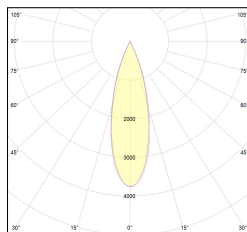

Codice Articolo	Articolo	Colore	Colore addizionale	Emissione (°)	Temperatura Luce (°K)	Tipo di incasso	Potenza (W)
420.0120.01.15.42	*draft120	Bianco (4)	Nero (2)	15	3000	Cartongesso	30
420.0120.01.2700.15.42	draft 120 trimless/15/2700-42#	Bianco (4)	Nero (2)	15	2700	Cartongesso	30
420.0120.01.2700.38.42	draft 120 trimless/38/2700-42#	Bianco (4)	Nero (2)	38	2700	Cartongesso	30
420.0120.01.2700.42	DRAFT_120/24°-42 2700°K DALI	Bianco (4)	Nero (2)	24	4000	Cartongesso	30
420.0120.01.38.42	*draft120	Bianco (4)	Nero (2)	38	3000	Cartongesso	30
420.0120.01.4000.15.42	*draft120	Bianco (4)	Nero (2)	15	4000	Cartongesso	30
420.0120.01.4000.38.42	*draft120	Bianco (4)	Nero (2)	38	4000	Cartongesso	30
420.0120.01.4000.42	*draft120	Bianco (4)	Nero (2)	24	4000	Cartongesso	30
420.0120.01.42	DRAFT_120/24°-42 DALI	Bianco (4)	Nero (2)	24	3000	Cartongesso	30
420.0120.15.42	*draft120	Bianco (4)	Nero (2)	15	3000	Cartongesso	30
420.0120.2700.15.42	draft 120 trimless/15/2700-42#	Bianco (4)	Nero (2)	15	2700	Cartongesso	30
420.0120.2700.38.42	draft 120 trimless/38/2700-42#	Bianco (4)	Nero (2)	38	2700	Cartongesso	30
420.0120.2700.42	draft 120 trimless/24/2700-42#	Bianco (4)	Nero (2)	24	2700	Cartongesso	30
420.0120.38.42	DRAFT_120/38°-42	Bianco (4)	Nero (2)	38	3000	Cartongesso	30
420.0120.4000.15.42	*draft120	Bianco (4)	Nero (2)	15	4000	Cartongesso	30
420.0120.4000.38.42	*draft120	Bianco (4)	Nero (2)	38	4000	Cartongesso	30
420.0120.4000.42	*draft120	Bianco (4)	Nero (2)	24	4000	Cartongesso	30
420.0120.42	DRAFT_120/24°-42	Bianco (4)	Nero (2)	24	3000	Cartongesso	30