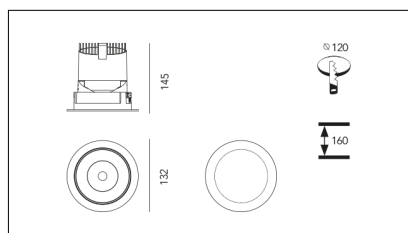

# MACROLUX

Codice Articolo	Articolo	Colore	Colore addizionale	Emissione (°)	Temperatura Luce (°K)	Tipo di incasso	Potenza (W)
420.0120.01.15.495	*draft120	Bianco (4)	Bronzo (95)	15	3000	Cartongesso	30
420.0120.01.38.495	DRAFT_120/38°-495 DALI	Bianco (4)	Bronzo (95)	38	3000	Cartongesso	30
420.0120.01.4000.15.495	*draft120	Bianco (4)	Bronzo (95)	15	4000	Cartongesso	30
420.0120.01.4000.38.495	*draft120	Bianco (4)	Bronzo (95)	38	4000	Cartongesso	30
420.0120.01.4000.495	*draft120	Bianco (4)	Bronzo (95)	24	4000	Cartongesso	30
420.0120.01.495	*draft120	Bianco (4)	Bronzo (95)	24	3000	Cartongesso	30
420.0120.15.495	*draft120	Bianco (4)	Bronzo (95)	15	3000	Cartongesso	30
420.0120.38.495	DRAFT_120/38°-495	Bianco (4)	Bronzo (95)	38	3000	Cartongesso	30
420.0120.4000.15.495	*draft120	Bianco (4)	Bronzo (95)	15	4000	Cartongesso	30
420.0120.4000.38.495	*draft120	Bianco (4)	Bronzo (95)	38	4000	Cartongesso	30
420.0120.4000.495	*draft120	Bianco (4)	Bronzo (95)	24	4000	Cartongesso	30
420.0120.495	DRAFT_120/24°-495	Bianco (4)	Bronzo (95)	24	3000	Cartongesso	30