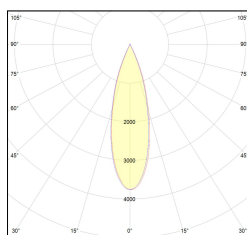

Codice Articolo	Articolo	Colore	Colore addizionale	Emissione (°)	Temperatura Luce (°K)	Tipo di incasso	Potenza (W)
420.0120.01.15.42	*draft120	Bianco (4)	Nero (2)	15	3000	Cartongesso	30
420.0120.01.38.42	*draft120	Bianco (4)	Nero (2)	38	3000	Cartongesso	30
420.0120.01.4000.15.42	*draft120	Bianco (4)	Nero (2)	15	4000	Cartongesso	30