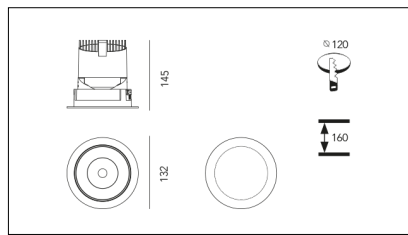

MACROLUX

Codice Articolo	Articolo	Colore	Colore addizionale	Emissione (°)	Temperatura Luce (°K)	Tipo di incasso	Potenza (W)
420.0120.01.15.495	*draft120	Bianco (4)	Bronzo (95)	15	3000	Cartongesso	30
420.0120.01.38.495	DRAFT_120/38°-495 DALI	Bianco (4)	Bronzo (95)	38	3000	Cartongesso	30
420.0120.01.4000.15.495	*draft120	Bianco (4)	Bronzo (95)	15	4000	Cartongesso	30
420.0120.01.4000.38.495	*draft120	Bianco (4)	Bronzo (95)	38	4000	Cartongesso	30
420.0120.01.4000.495	*draft120	Bianco (4)	Bronzo (95)	24	4000	Cartongesso	30
420.0120.01.495	*draft120	Bianco (4)	Bronzo (95)	24	3000	Cartongesso	30
420.0120.15.495	*draft120	Bianco (4)	Bronzo (95)	15	3000	Cartongesso	30
420.0120.38.495	DRAFT_120/38°-495	Bianco (4)	Bronzo (95)	38	3000	Cartongesso	30
420.0120.4000.15.495	*draft120	Bianco (4)	Bronzo (95)	15	4000	Cartongesso	30
420.0120.4000.38.495	*draft120	Bianco (4)	Bronzo (95)	38	4000	Cartongesso	30
420.0120.4000.495	*draft120	Bianco (4)	Bronzo (95)	24	4000	Cartongesso	30
420.0120.495	DRAFT_120/24°-495	Bianco (4)	Bronzo (95)	24	3000	Cartongesso	30