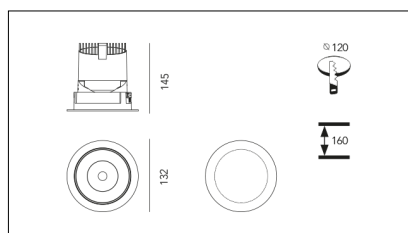

Codice Articolo	Articolo	Colore	Colore addizionale	Emissione (°)	Temperatura Luce (°K)	Tipo di incasso	Potenza (W)
420.0120.01.15.42	*draft120	Bianco (4)	Nero (2)	15	3000	Cartongesso	30
420.0120.01.38.42	*draft120	Bianco (4)	Nero (2)	38	3000	Cartongesso	30
420.0120.01.4000.15.42	*draft120	Bianco (4)	Nero (2)	15	4000	Cartongesso	30