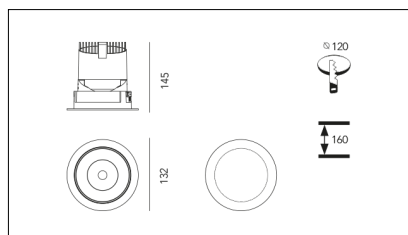

MACROLUX

Codice Articolo	Articolo	Colore	Colore addizionale	Emissione (°)	Temperatura Luce (°K)	Tipo di incasso	Potenza (W)
420.0120.01.15.495	*draft120	Bianco (4)	Bronzo (95)	15	3000	Cartongesso	30
420.0120.01.2700.15.495	draft 120 trimless/15/2700-495#	Bianco (4)	Bronzo (95)	15	2700	Cartongesso	30
420.0120.01.2700.38.495	draft 120 trimless/38/2700-495#	Bianco (4)	Bronzo (95)	38	2700	Cartongesso	30
420.0120.01.2700.495	draft 120 trimless/24/2700-495#	Bianco (4)	Bronzo (95)	24	2700	Cartongesso	30
420.0120.01.38.495	DRAFT_120/38°-495 DALI	Bianco (4)	Bronzo (95)	38	3000	Cartongesso	30
420.0120.01.4000.15.495	*draft120	Bianco (4)	Bronzo (95)	15	4000	Cartongesso	30
420.0120.01.4000.38.495	*draft120	Bianco (4)	Bronzo (95)	38	4000	Cartongesso	30
420.0120.01.4000.495	*draft120	Bianco (4)	Bronzo (95)	24	4000	Cartongesso	30
420.0120.01.495	*draft120	Bianco (4)	Bronzo (95)	24	3000	Cartongesso	30
420.0120.15.495	*draft120	Bianco (4)	Bronzo (95)	15	3000	Cartongesso	30
420.0120.2700.15.495	draft 120 trimless/15/2700-495#	Bianco (4)	Bronzo (95)	15	2700	Cartongesso	30
420.0120.2700.38.495	draft 120 trimless/38/2700-495#	Bianco (4)	Bronzo (95)	38	2700	Cartongesso	30
420.0120.2700.495	draft 120 trimless/24/2700-495#	Bianco (4)	Bronzo (95)	24	2700	Cartongesso	30
420.0120.38.495	DRAFT_120/38°-495	Bianco (4)	Bronzo (95)	38	3000	Cartongesso	30
420.0120.4000.15.495	*draft120	Bianco (4)	Bronzo (95)	15	4000	Cartongesso	30
420.0120.4000.38.495	*draft120	Bianco (4)	Bronzo (95)	38	4000	Cartongesso	30
420.0120.4000.495	*draft120	Bianco (4)	Bronzo (95)	24	4000	Cartongesso	30
420.0120.495	DRAFT_120/24°-495	Bianco (4)	Bronzo (95)	24	3000	Cartongesso	30