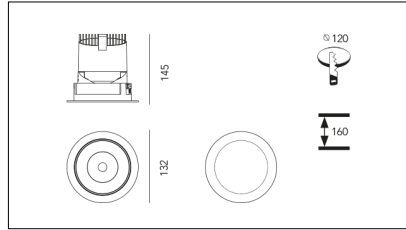

Codice Articolo	Articolo	Colore	Colore addizionale	Emissione (°)	Temperatura Luce (°K)	Tipo di incasso	Potenza (W)
420.0120.01.4000.38.42	*draft120	Bianco (4)	Nero (2)	38	4000	Cartongesso	30
420.0120.01.4000.42	*draft120	Bianco (4)	Nero (2)	24	4000	Cartongesso	30
420.0120.01.42	DRAFT_120/24°-42 DALI	Bianco (4)	Nero (2)	24	3000	Cartongesso	30
420.0120.15.42	*draft120	Bianco (4)	Nero (2)	15	3000	Cartongesso	30
420.0120.38.42	DRAFT_120/38°-42	Bianco (4)	Nero (2)	38	3000	Cartongesso	30
420.0120.4000.15.42	*draft120	Bianco (4)	Nero (2)	15	4000	Cartongesso	30
420.0120.4000.38.42	*draft120	Bianco (4)	Nero (2)	38	4000	Cartongesso	30
420.0120.4000.42	*draft120	Bianco (4)	Nero (2)	24	4000	Cartongesso	30
420.0120.42	DRAFT_120/24°-42	Bianco (4)	Nero (2)	24	3000	Cartongesso	30

Codice Articolo	Articolo	Colore	Colore addizionale	Emissione (°)	Temperatura Luce (°K)	Tipo di incasso	Potenza (W)
420.0120.01.15.44	*draft120	Bianco (4)	Bianco (4)	15	3000	Cartongesso	30
420.0120.01.38.44	DRAFT_120/38°-44 DALI	Bianco (4)	Bianco (4)	38	3000	Cartongesso	30
420.0120.01.4000.15.44	*draft120	Bianco (4)	Bianco (4)	15	4000	Cartongesso	30
420.0120.01.4000.38.44	*draft120	Bianco (4)	Bianco (4)	38	4000	Cartongesso	30
420.0120.01.4000.44	*draft120	Bianco (4)	Bianco (4)	24	4000	Cartongesso	30
420.0120.01.44	DRAFT_120/24°-44 DALI	Bianco (4)	Bianco (4)	24	3000	Cartongesso	30
420.0120.15.44	*draft120	Bianco (4)	Bianco (4)	15	3000	Cartongesso	30
420.0120.38.44	DRAFT_120/38°-44	Bianco (4)	Bianco (4)	38	3000	Cartongesso	30
420.0120.4000.15.44	*draft120	Bianco (4)	Bianco (4)	15	4000	Cartongesso	30
420.0120.4000.38.44	*draft120	Bianco (4)	Bianco (4)	38	4000	Cartongesso	30
420.0120.4000.44	*draft120	Bianco (4)	Bianco (4)	24	4000	Cartongesso	30
420.0120.44	DRAFT_120/24°-44	Bianco (4)	Bianco (4)	24	3000	Cartongesso	30