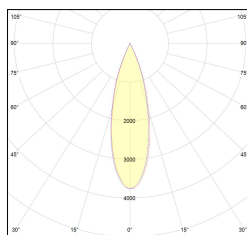

MACROLUX

Codice Articolo	Articolo	Colore	Colore addizionale	Emissione (°)	Temperatura Luce (°K)	Tipo di incasso	Potenza (W)
420.0120.01.15.495	*draft120	Bianco (4)	Bronzo (95)	15	3000	Cartongesso	30
420.0120.01.2700.15.495	draft 120 trimless/15/2700-495#	Bianco (4)	Bronzo (95)	15	2700	Cartongesso	30
420.0120.01.2700.38.495	draft 120 trimless/38/2700-495#	Bianco (4)	Bronzo (95)	38	2700	Cartongesso	30
420.0120.01.2700.495	draft 120 trimless/24/2700-495#	Bianco (4)	Bronzo (95)	24	2700	Cartongesso	30
420.0120.01.38.495	DRAFT_120/38°-495 DALI	Bianco (4)	Bronzo (95)	38	3000	Cartongesso	30
420.0120.01.4000.15.495	*draft120	Bianco (4)	Bronzo (95)	15	4000	Cartongesso	30
420.0120.01.4000.38.495	*draft120	Bianco (4)	Bronzo (95)	38	4000	Cartongesso	30
420.0120.01.4000.495	*draft120	Bianco (4)	Bronzo (95)	24	4000	Cartongesso	30
420.0120.01.495	*draft120	Bianco (4)	Bronzo (95)	24	3000	Cartongesso	30
420.0120.15.495	*draft120	Bianco (4)	Bronzo (95)	15	3000	Cartongesso	30
420.0120.2700.15.495	draft 120 trimless/15/2700-495#	Bianco (4)	Bronzo (95)	15	2700	Cartongesso	30
420.0120.2700.38.495	draft 120 trimless/38/2700-495#	Bianco (4)	Bronzo (95)	38	2700	Cartongesso	30
420.0120.2700.495	draft 120 trimless/24/2700-495#	Bianco (4)	Bronzo (95)	24	2700	Cartongesso	30
420.0120.38.495	DRAFT_120/38°-495	Bianco (4)	Bronzo (95)	38	3000	Cartongesso	30
420.0120.4000.15.495	*draft120	Bianco (4)	Bronzo (95)	15	4000	Cartongesso	30
420.0120.4000.38.495	*draft120	Bianco (4)	Bronzo (95)	38	4000	Cartongesso	30
420.0120.4000.495	*draft120	Bianco (4)	Bronzo (95)	24	4000	Cartongesso	30
420.0120.495	DRAFT_120/24°-495	Bianco (4)	Bronzo (95)	24	3000	Cartongesso	30