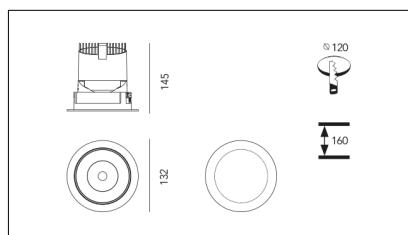

MACROLUX

Codice Articolo	Articolo	Colore	Colore addizionale	Emissione (°)	Temperatura Luce (°K)	Tipo di incasso	Potenza (W)
420.0120.01.15.495	*draft120	Bianco (4)	Bronzo (95)	15	3000	Cartongesso	30
420.0120.01.38.495	DRAFT_120/38°-495 DALI	Bianco (4)	Bronzo (95)	38	3000	Cartongesso	30
420.0120.01.4000.15.495	*draft120	Bianco (4)	Bronzo (95)	15	4000	Cartongesso	30
420.0120.01.4000.38.495	*draft120	Bianco (4)	Bronzo (95)	38	4000	Cartongesso	30
420.0120.01.4000.495	*draft120	Bianco (4)	Bronzo (95)	24	4000	Cartongesso	30
420.0120.01.495	*draft120	Bianco (4)	Bronzo (95)	24	3000	Cartongesso	30
420.0120.15.495	*draft120	Bianco (4)	Bronzo (95)	15	3000	Cartongesso	30
420.0120.38.495	DRAFT_120/38°-495	Bianco (4)	Bronzo (95)	38	3000	Cartongesso	30
420.0120.4000.15.495	*draft120	Bianco (4)	Bronzo (95)	15	4000	Cartongesso	30
420.0120.4000.38.495	*draft120	Bianco (4)	Bronzo (95)	38	4000	Cartongesso	30
420.0120.4000.495	*draft120	Bianco (4)	Bronzo (95)	24	4000	Cartongesso	30
420.0120.495	DRAFT_120/24°-495	Bianco (4)	Bronzo (95)	24	3000	Cartongesso	30