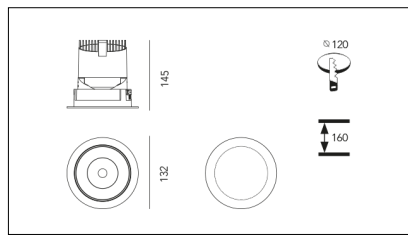

MACROLUX

Codice Articolo	Articolo	Colore	Colore addizionale	Emissione (°)	Temperatura Luce (°K)	Tipo di incasso	Potenza (W)
420.0120.01.15.495	*draft120	Bianco (4)	Bronzo (95)	15	3000	Cartongesso	30
420.0120.01.2700.15.495	draft 120 trimless/15/2700-495#	Bianco (4)	Bronzo (95)	15	2700	Cartongesso	30
420.0120.01.2700.38.495	draft 120 trimless/38/2700-495#	Bianco (4)	Bronzo (95)	38	2700	Cartongesso	30
420.0120.01.2700.495	draft 120 trimless/24/2700-495#	Bianco (4)	Bronzo (95)	24	2700	Cartongesso	30
420.0120.01.38.495	DRAFT_120/38°-495 DALI	Bianco (4)	Bronzo (95)	38	3000	Cartongesso	30
420.0120.01.4000.15.495	*draft120	Bianco (4)	Bronzo (95)	15	4000	Cartongesso	30
420.0120.01.4000.38.495	*draft120	Bianco (4)	Bronzo (95)	38	4000	Cartongesso	30
420.0120.01.4000.495	*draft120	Bianco (4)	Bronzo (95)	24	4000	Cartongesso	30
420.0120.01.495	*draft120	Bianco (4)	Bronzo (95)	24	3000	Cartongesso	30
420.0120.15.495	*draft120	Bianco (4)	Bronzo (95)	15	3000	Cartongesso	30
420.0120.2700.15.495	draft 120 trimless/15/2700-495#	Bianco (4)	Bronzo (95)	15	2700	Cartongesso	30
420.0120.2700.38.495	draft 120 trimless/38/2700-495#	Bianco (4)	Bronzo (95)	38	2700	Cartongesso	30
420.0120.2700.495	draft 120 trimless/24/2700-495#	Bianco (4)	Bronzo (95)	24	2700	Cartongesso	30
420.0120.38.495	DRAFT_120/38°-495	Bianco (4)	Bronzo (95)	38	3000	Cartongesso	30
420.0120.4000.15.495	*draft120	Bianco (4)	Bronzo (95)	15	4000	Cartongesso	30
420.0120.4000.38.495	*draft120	Bianco (4)	Bronzo (95)	38	4000	Cartongesso	30
420.0120.4000.495	*draft120	Bianco (4)	Bronzo (95)	24	4000	Cartongesso	30
420.0120.495	DRAFT_120/24°-495	Bianco (4)	Bronzo (95)	24	3000	Cartongesso	30