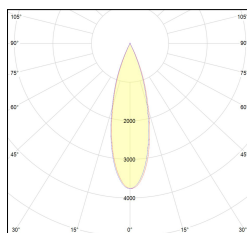

Codice Articolo	Articolo	Colore	Colore addizionale	Emissione (°)	Temperatura Luce (°K)	Tipo di incasso	Potenza (W)
420.0120.01.15.44	*draft120	Bianco (4)	Bianco (4)	15	3000	Cartongesso	30
420.0120.01.2700.15.44	draft 120 trimless/15/2700-44#	Bianco (4)	Bianco (4)	15	2700	Cartongesso	30
420.0120.01.2700.38.44	draft 120 trimless/38/2700-44#	Bianco (4)	Bianco (4)	38	2700	Cartongesso	30
420.0120.01.2700.44	draft 120 trimless/24/2700-44#	Bianco (4)	Bianco (4)	24	2700	Cartongesso	30
420.0120.01.38.44	DRAFT_120/38°-44 DALI	Bianco (4)	Bianco (4)	38	3000	Cartongesso	30
420.0120.01.4000.15.44	*draft120	Bianco (4)	Bianco (4)	15	4000	Cartongesso	30
420.0120.01.4000.38.44	*draft120	Bianco (4)	Bianco (4)	38	4000	Cartongesso	30
420.0120.01.4000.44	*draft120	Bianco (4)	Bianco (4)	24	4000	Cartongesso	30
420.0120.01.44	DRAFT_120/24°-44 DALI	Bianco (4)	Bianco (4)	24	3000	Cartongesso	30
420.0120.15.44	*draft120	Bianco (4)	Bianco (4)	15	3000	Cartongesso	30
420.0120.2700.15.44	draft 120 trimless/15/2700-44#	Bianco (4)	Bianco (4)	15	2700	Cartongesso	30
420.0120.2700.38.44	draft 120 trimless/38/2700-44#	Bianco (4)	Bianco (4)	38	2700	Cartongesso	30
420.0120.2700.44	draft 120 trimless/24/2700-44#	Bianco (4)	Bianco (4)	24	2700	Cartongesso	30
420.0120.38.44	DRAFT_120/38°-44	Bianco (4)	Bianco (4)	38	3000	Cartongesso	30
420.0120.4000.15.44	*draft120	Bianco (4)	Bianco (4)	15	4000	Cartongesso	30
420.0120.4000.38.44	*draft120	Bianco (4)	Bianco (4)	38	4000	Cartongesso	30
420.0120.4000.44	*draft120	Bianco (4)	Bianco (4)	24	4000	Cartongesso	30
420.0120.44	DRAFT_120/24°-44	Bianco (4)	Bianco (4)	24	3000	Cartongesso	30