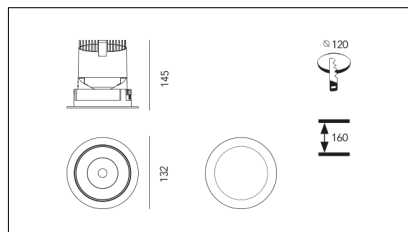

Codice Articolo	Articolo	Colore	Colore addizionale	Emissione (°)	Temperatura Luce (°K)	Tipo di incasso	Potenza (W)
420.0120.01.15.42	*draft120	Bianco (4)	Nero (2)	15	3000	Cartongesso	30
420.0120.01.2700.15.42	draft 120 trimless/15/2700-42#	Bianco (4)	Nero (2)	15	2700	Cartongesso	30
420.0120.01.2700.38.42	draft 120 trimless/38/2700-42#	Bianco (4)	Nero (2)	38	2700	Cartongesso	30
420.0120.01.2700.42	DRAFT_120/24°-42 2700°K DALI	Bianco (4)	Nero (2)	24	4000	Cartongesso	30
420.0120.01.38.42	*draft120	Bianco (4)	Nero (2)	38	3000	Cartongesso	30
420.0120.01.4000.15.42	*draft120	Bianco (4)	Nero (2)	15	4000	Cartongesso	30
420.0120.01.4000.38.42	*draft120	Bianco (4)	Nero (2)	38	4000	Cartongesso	30
420.0120.01.4000.42	*draft120	Bianco (4)	Nero (2)	24	4000	Cartongesso	30
420.0120.01.42	DRAFT_120/24°-42 DALI	Bianco (4)	Nero (2)	24	3000	Cartongesso	30
420.0120.15.42	*draft120	Bianco (4)	Nero (2)	15	3000	Cartongesso	30
420.0120.2700.15.42	draft 120 trimless/15/2700-42#	Bianco (4)	Nero (2)	15	2700	Cartongesso	30
420.0120.2700.38.42	draft 120 trimless/38/2700-42#	Bianco (4)	Nero (2)	38	2700	Cartongesso	30
420.0120.2700.42	draft 120 trimless/24/2700-42#	Bianco (4)	Nero (2)	24	2700	Cartongesso	30
420.0120.38.42	DRAFT_120/38°-42	Bianco (4)	Nero (2)	38	3000	Cartongesso	30
420.0120.4000.15.42	*draft120	Bianco (4)	Nero (2)	15	4000	Cartongesso	30
420.0120.4000.38.42	*draft120	Bianco (4)	Nero (2)	38	4000	Cartongesso	30
420.0120.4000.42	*draft120	Bianco (4)	Nero (2)	24	4000	Cartongesso	30
420.0120.42	DRAFT_120/24°-42	Bianco (4)	Nero (2)	24	3000	Cartongesso	30