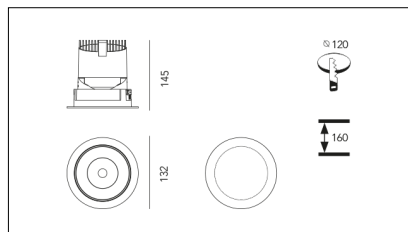

# MACROLUX

Codice Articolo	Articolo	Colore	Colore addizionale	Emissione (°)	Temperatura Luce (°K)	Tipo di incasso	Potenza (W)
420.0120.01.15.495	*draft120	Bianco (4)	Bronzo (95)	15	3000	Cartongesso	30
420.0120.01.38.495	DRAFT_120/38°-495 DALI	Bianco (4)	Bronzo (95)	38	3000	Cartongesso	30
420.0120.01.4000.15.495	*draft120	Bianco (4)	Bronzo (95)	15	4000	Cartongesso	30
420.0120.01.4000.38.495	*draft120	Bianco (4)	Bronzo (95)	38	4000	Cartongesso	30
420.0120.01.4000.495	*draft120	Bianco (4)	Bronzo (95)	24	4000	Cartongesso	30
420.0120.01.495	*draft120	Bianco (4)	Bronzo (95)	24	3000	Cartongesso	30
420.0120.15.495	*draft120	Bianco (4)	Bronzo (95)	15	3000	Cartongesso	30
420.0120.38.495	DRAFT_120/38°-495	Bianco (4)	Bronzo (95)	38	3000	Cartongesso	30
420.0120.4000.15.495	*draft120	Bianco (4)	Bronzo (95)	15	4000	Cartongesso	30
420.0120.4000.38.495	*draft120	Bianco (4)	Bronzo (95)	38	4000	Cartongesso	30
420.0120.4000.495	*draft120	Bianco (4)	Bronzo (95)	24	4000	Cartongesso	30
420.0120.495	DRAFT_120/24°-495	Bianco (4)	Bronzo (95)	24	3000	Cartongesso	30