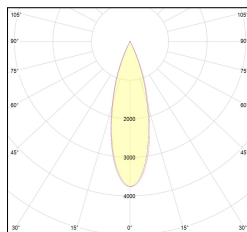

# MACROLUX

Codice Articolo	Articolo	Colore	Colore addizionale	Emissione (°)	Temperatura Luce (°K)	Tipo di incasso	Potenza (W)
420.0120.01.15.495	*draft120	Bianco (4)	Bronzo (95)	15	3000	Cartongesso	30
420.0120.01.38.495	DRAFT_120/38°-495 DALI	Bianco (4)	Bronzo (95)	38	3000	Cartongesso	30
420.0120.01.4000.15.495	*draft120	Bianco (4)	Bronzo (95)	15	4000	Cartongesso	30
420.0120.01.4000.38.495	*draft120	Bianco (4)	Bronzo (95)	38	4000	Cartongesso	30
420.0120.01.4000.495	*draft120	Bianco (4)	Bronzo (95)	24	4000	Cartongesso	30
420.0120.01.495	*draft120	Bianco (4)	Bronzo (95)	24	3000	Cartongesso	30
420.0120.15.495	*draft120	Bianco (4)	Bronzo (95)	15	3000	Cartongesso	30
420.0120.38.495	DRAFT_120/38°-495	Bianco (4)	Bronzo (95)	38	3000	Cartongesso	30
420.0120.4000.15.495	*draft120	Bianco (4)	Bronzo (95)	15	4000	Cartongesso	30
420.0120.4000.38.495	*draft120	Bianco (4)	Bronzo (95)	38	4000	Cartongesso	30
420.0120.4000.495	*draft120	Bianco (4)	Bronzo (95)	24	4000	Cartongesso	30
420.0120.495	DRAFT_120/24°-495	Bianco (4)	Bronzo (95)	24	3000	Cartongesso	30