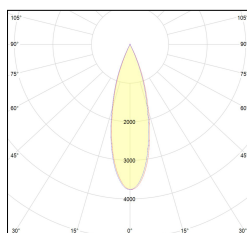

# MACROLUX

Codice Articolo	Articolo	Colore	Colore addizionale	Emissione (°)	Temperatura Luce (°K)	Tipo di incasso	Potenza (W)
420.0120.01.15.495	*draft120	Bianco (4)	Bronzo (95)	15	3000	Cartongesso	30
420.0120.01.38.495	DRAFT_120/38°-495 DALI	Bianco (4)	Bronzo (95)	38	3000	Cartongesso	30
420.0120.01.4000.15.495	*draft120	Bianco (4)	Bronzo (95)	15	4000	Cartongesso	30
420.0120.01.4000.38.495	*draft120	Bianco (4)	Bronzo (95)	38	4000	Cartongesso	30
420.0120.01.4000.495	*draft120	Bianco (4)	Bronzo (95)	24	4000	Cartongesso	30
420.0120.01.495	*draft120	Bianco (4)	Bronzo (95)	24	3000	Cartongesso	30
420.0120.15.495	*draft120	Bianco (4)	Bronzo (95)	15	3000	Cartongesso	30
420.0120.38.495	DRAFT_120/38°-495	Bianco (4)	Bronzo (95)	38	3000	Cartongesso	30
420.0120.4000.15.495	*draft120	Bianco (4)	Bronzo (95)	15	4000	Cartongesso	30
420.0120.4000.38.495	*draft120	Bianco (4)	Bronzo (95)	38	4000	Cartongesso	30
420.0120.4000.495	*draft120	Bianco (4)	Bronzo (95)	24	4000	Cartongesso	30
420.0120.495	DRAFT_120/24°-495	Bianco (4)	Bronzo (95)	24	3000	Cartongesso	30