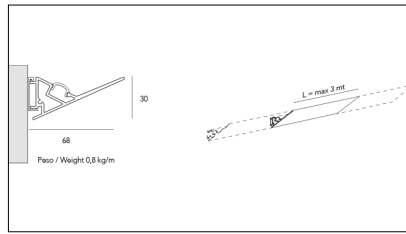

Article code	Article	Colour	Light Temperature (°K)	Watt (W)	Length (mm)
112.0000.00.94	ALA-94 L=max 3 m	White (94)			
112.0000.01.94	ALA/3000-94 L=3m - EMPTY STANDARD	White (94)			3000
112.0000.01.M5.94	ALA/3000-94 L=3m - 5x EMPTY STANDARD	White (94)			3000
112.0001.120.2700.94	ALA/9,6W/2700°K-94	White (94)	2700	9.6	
112.0001.120.4000.94	*ALA	White (94)	4000	9.6	
112.0001.120.94	ALA/9,6W/3000°K-94	White (94)	3000	9.6	
112.0001.240.2700.94	ALA/19,6W/2700°K-94	White (94)	2700	19.6	
112.0001.240.4000.94	ALA/19,6W/4000°K-94	White (94)	4000	19.6	
112.0001.240.94	ALA/19,6W/3000°K-94	White (94)	3000	19.6