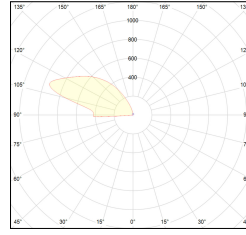

MACROLUX

Article code	Article	Colour	Light Temperature (°K)	Watt (W)	Length (mm)
112.0000.00.92	ALA-92 L=max 3 m	Black (92)			
112.0000.01.92	ALA/3000-92 L=3m - EMPTY STANDARD	Black (92)			3000
112.0000.01.M5.92	ALA/3000-92 L=3m - 5x EMPTY STANDARD	Black (92)			3000
112.0001.120.2700.92	*ALA	Black (92)	2700	9.6	
112.0001.120.4000.92	*ALA	Black (92)	4000	9.6	
112.0001.120.92	ALA/9,6W/3000°K-92	Black (92)	3000	9.6	
112.0001.240.2700.92	ALA/19,6W/2700°K-92	Black (92)	2700	19.6	
112.0001.240.4000.92	ALA/19,6W/4000°K-92	Black (92)	4000	19.6	
112.0001.240.92	ALA/19,6W/3000°K-92	Black (92)	3000	19.6	

Article code	Article	Colour	Light Temperature (°K)	Watt (W)	Length (mm)
112.0000.00.94	ALA-94 L=max 3 m	White (94)			
112.0000.01.94	ALA/3000-94 L=3m - EMPTY STANDARD	White (94)			3000
112.0000.01.M5.94	ALA/3000-94 L=3m - 5x EMPTY STANDARD	White (94)			3000
112.0001.120.2700.94	ALA/9,6W/2700°K-94	White (94)	2700	9.6	
112.0001.120.4000.94	*ALA	White (94)	4000	9.6	
112.0001.120.94	ALA/9,6W/3000°K-94	White (94)	3000	9.6	
112.0001.240.2700.94	ALA/19,6W/2700°K-94	White (94)	2700	19.6	
112.0001.240.4000.94	ALA/19,6W/4000°K-94	White (94)	4000	19.6	
112.0001.240.94	ALA/19,6W/3000°K-94	White (94)	3000	19.6	

Article code	Name	Description	Watt (W)	Light Temperature (°K)	Length (mm)
1.01.096.4000	BOBINA LED L= 5m 9,6W/m 4000°K	Strip senza taglio a misura L= 5m, con cavo di alimentazione in testa L=200 mm, potenza 9,6 W/m, 120 LED/m, divisibile per multipli di 5 cm, 1120 lm/m, 2700°K, CRI>90, alimentazione 24V, biadesivo 3M, angolo di emissione 120°, IP20.	9,6	4000	5000

Article code	Name	Description	Watt (W)	Light Temperature (°K)	Length (mm)
1.01.185.2700	BOBINA LED L= 5m 19.6W/m 2700°K	Strip senza taglio a misura L= 5m, con cavo di alimentazione in testa L=200 mm, potenza 19,6 W/m, 120 LED/m, divisibile per multipli di 5 cm, 2084 lm/m, 2700°K, CRI>90, alimentazione 24V, biadesivo 3M, angolo di emissione 120°, IP20.	19,6	2700	5000