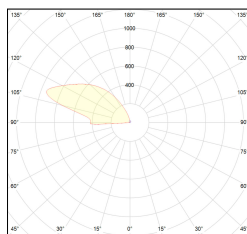

# MACROLUX

Article code	Article	Colour	Light Temperature (°K)	Watt (W)	Length (mm)
112.0000.00.92	ALA-92 L=max 3 m	Black (92)			
112.0000.01.92	ALA/3000-92 L=3m - EMPTY STANDARD	Black (92)			3000
112.0000.01.M5.92	ALA/3000-92 L=3m - 5x EMPTY STANDARD	Black (92)			3000
112.0001.120.2700.92	*ALA	Black (92)	2700	9.6	
112.0001.120.4000.92	*ALA	Black (92)	4000	9.6	
112.0001.120.92	ALA/9,6W/3000°K-92	Black (92)	3000	9.6	
112.0001.240.2700.92	ALA/19,6W/2700°K-92	Black (92)	2700	19.6	
112.0001.240.4000.92	ALA/19,6W/4000°K-92	Black (92)	4000	19.6	
112.0001.240.92	ALA/19,6W/3000°K-92	Black (92)	3000	19.6	

Article code	Article	Colour	Light Temperature (°K)	Watt (W)	Length (mm)
112.0000.00.94	ALA-94 L=max 3 m	White (94)			
112.0000.01.94	ALA/3000-94 L=3m - EMPTY STANDARD	White (94)			3000
112.0000.01.M5.94	ALA/3000-94 L=3m - 5x EMPTY STANDARD	White (94)			3000
112.0001.120.2700.94	*ALA	White (94)	2700	9.6	
112.0001.120.4000.94	*ALA	White (94)	4000	9.6	
112.0001.120.94	ALA/9,6W/3000°K-94	White (94)	3000	9.6	
112.0001.240.2700.94	ALA/19,6W/2700°K-94	White (94)	2700	19.6	
112.0001.240.4000.94	ALA/19,6W/4000°K-94	White (94)	4000	19.6	
112.0001.240.94	ALA/19,6W/3000°K-94	White (94)	3000	19.6	

Article code	Name	Description	Watt (W)	Light Temperature (°K)	Length (mm)
1.01.096.4000	BOBINA LED L= 5m 9,6W/m 4000°K	Strip senza taglio a misura L= 5m, con cavo di alimentazione in testa L=200 mm, potenza 9,6 W/m, 120 LED/m, divisibile per multipli di 5 cm, 1210 lm/m, 2700°K, CRI>90, alimentazione 24V, biadesivo 3M, angolo di emissione 120°, IP20.	9,6	4000	5000

Article code	Name	Description	Watt (W)	Light Temperature (°K)	Length (mm)
1.01.185.2700	BOBINA LED L= 5m 19.6W/m 2700°K	Strip senza taglio a misura L= 5m, con cavo di alimentazione in testa L=200 mm, potenza 19.6W/m, 120LED/m, divisibile per multipli di 5cm, alimentazione 24V, biadesivo 3M, angolo di emissione 120°, IP20.	19,6	2700	5000