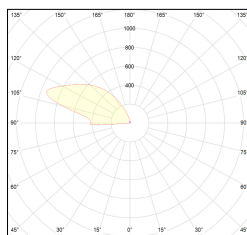

# MACROLUX

Article code	Article	Colour	Light Temperature (°K)	Watt (W)	Length (mm)
112.0000.00.92	ALA-92 L=max 3 m	Black (92)			
112.0000.01.92	ALA/3000-92 L=3m - EMPTY STANDARD	Black (92)			3000
112.0000.01.M5.92	ALA/3000-92 L=3m - 5x EMPTY STANDARD	Black (92)			3000
112.0001.120.2700.92	*ALA	Black (92)	2700	9.6	
112.0001.120.4000.92	*ALA	Black (92)	4000	9.6	
112.0001.120.92	ALA/9,6W/3000°K-92	Black (92)	3000	9.6	
112.0001.240.2700.92	ALA/19,6W/2700°K-92	Black (92)	2700	19.6	
112.0001.240.4000.92	ALA/19,6W/4000°K-92	Black (92)	4000	19.6	
112.0001.240.92	ALA/19,6W/3000°K-92	Black (92)	3000	19.6	

Article code	Article	Colour	Light Temperature (°K)	Watt (W)	Length (mm)
112.0000.00.94	ALA-94 L=max 3 m	White (94)			
112.0000.01.94	ALA/3000-94 L=3m - EMPTY STANDARD	White (94)			3000
112.0000.01.M5.94	ALA/3000-94 L=3m - 5x EMPTY STANDARD	White (94)			3000
112.0001.120.2700.94	*ALA	White (94)	2700	9.6	
112.0001.120.4000.94	*ALA	White (94)	4000	9.6	
112.0001.120.94	ALA/9,6W/3000°K-94	White (94)	3000	9.6	
112.0001.240.2700.94	ALA/19,6W/2700°K-94	White (94)	2700	19.6	
112.0001.240.4000.94	ALA/19,6W/4000°K-94	White (94)	4000	19.6	
112.0001.240.94	ALA/19,6W/3000°K-94	White (94)	3000	19.6	

Article code	Name	Description	Watt (W)	Light Temperature (°K)	Length (mm)
1.01.096.4000	BOBINA LED L= 5m 9,6W/m 4000°K	Strip senza taglio a misura L= 5m, con cavo di alimentazione in testa L=200 mm, potenza 9,6 W/m, 120 LED/m, divisibile per multipli di 5 cm, 1210 lm/m, 2700°K, CRI>90, alimentazione 24V, biadesivo 3M, angolo di emissione 120°, IP20.	9,6	4000	5000

Article code	Name	Description	Watt (W)	Light Temperature (°K)	Length (mm)
1.01.185.2700	BOBINA LED L= 5m 19.6W/m 2700°K	Strip senza taglio a misura L= 5m, con cavo di alimentazione in testa L=200 mm, potenza 19.6W/m, 120LED/m, divisibile per multipli di 5cm, alimentazione 24V, biadesivo 3M, angolo di emissione 120°, IP20.	19,6	2700	5000