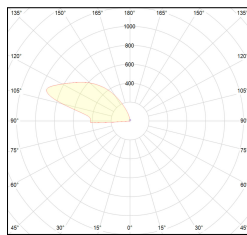

# MACROLUX

Article code	Article	Colour	Light Temperature (°K)	Watt (W)	Length (mm)
112.0000.00.92	ALA-92 L=max 3 m	Black (92)			
112.0000.01.92	ALA/3000-92 L=3m - EMPTY STANDARD	Black (92)			3000
112.0000.01.M5.92	ALA/3000-92 L=3m - 5x EMPTY STANDARD	Black (92)			3000
112.0001.120.2700.92	*ALA	Black (92)	2700	9.6	
112.0001.120.4000.92	*ALA	Black (92)	4000	9.6	
112.0001.120.92	ALA/9,6W/3000°K-92	Black (92)	3000	9.6	
112.0001.240.2700.92	ALA/19,6W/2700°K-92	Black (92)	2700	19.6	
112.0001.240.4000.92	ALA/19,6W/4000°K-92	Black (92)	4000	19.6	
112.0001.240.92	ALA/19,6W/3000°K-92	Black (92)	3000	19.6	

Article code	Article	Colour	Light Temperature (°K)	Watt (W)	Length (mm)
112.0000.00.94	ALA-94 L=max 3 m	White (94)			
112.0000.01.94	ALA/3000-94 L=3m - EMPTY STANDARD	White (94)			3000
112.0000.01.M5.94	ALA/3000-94 L=3m - 5x EMPTY STANDARD	White (94)			3000
112.0001.120.2700.94	*ALA	White (94)	2700	9.6	
112.0001.120.4000.94	*ALA	White (94)	4000	9.6	
112.0001.120.94	ALA/9,6W/3000°K-94	White (94)	3000	9.6	
112.0001.240.2700.94	ALA/19,6W/2700°K-94	White (94)	2700	19.6	
112.0001.240.4000.94	ALA/19,6W/4000°K-94	White (94)	4000	19.6	
112.0001.240.94	ALA/19,6W/3000°K-94	White (94)	3000	19.6	

Article code	Name	Description	Watt (W)	Light Temperature (°K)	Length (mm)
1.01.096.4000	BOBINA LED L= 5m 9,6W/m 4000°K	Strip senza taglio a misura L= 5m, con cavo di alimentazione in testa L=200 mm, potenza 9,6 W/m, 120 LED/m, divisibile per multipli di 5 cm, 1210 lm/m, 2700°K, CRI>90, alimentazione 24V, biadesivo 3M, angolo di emissione 120°, IP20.	9,6	4000	5000

Article code	Name	Description	Watt (W)	Light Temperature (°K)	Length (mm)
1.01.185.2700	BOBINA LED L= 5m 19.6W/m 2700°K	Strip senza taglio a misura L= 5m, con cavo di alimentazione in testa L=200 mm, potenza 19.6W/m, 120LED/m, divisibile per multipli di 5cm, alimentazione 24V, biadesivo 3M, angolo di emissione 120°, IP20.	19,6	2700	5000