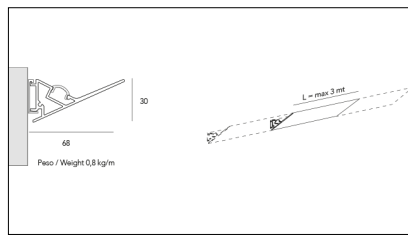

MACROLUX

Article code	Article	Colour	Light Temperature (°K)	Watt (W)	Length (mm)
112.0000.00.92	ALA-92 L=max 3 m	Black (92)			
112.0000.01.92	ALA/3000-92 L=3m - EMPTY STANDARD	Black (92)			3000
112.0000.01.M5.92	ALA/3000-92 L=3m - 5x EMPTY STANDARD	Black (92)			3000
112.0001.120.2700.92	*ALA	Black (92)	2700	9.6	
112.0001.120.4000.92	*ALA	Black (92)	4000	9.6	
112.0001.120.92	ALA/9,6W/3000°K-92	Black (92)	3000	9.6	
112.0001.240.2700.92	ALA/19,6W/2700°K-92	Black (92)	2700	19.6	
112.0001.240.4000.92	ALA/19,6W/4000°K-92	Black (92)	4000	19.6	
112.0001.240.92	ALA/19,6W/3000°K-92	Black (92)	3000	19.6