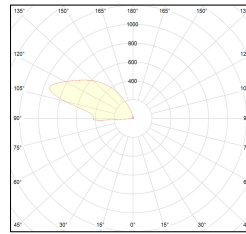

MACROLUX

Article code	Article	Colour	Light Temperature (°K)	Watt (W)	Length (mm)
112.0000.00.92	ALA-92 L=max 3 m	Black (92)			
112.0000.01.92	ALA/3000-92 L=3m - EMPTY STANDARD	Black (92)			3000
112.0000.01.M5.92	ALA/3000-92 L=3m - 5x EMPTY STANDARD	Black (92)			3000
112.0001.120.2700.92	*ALA	Black (92)	2700	9.6	
112.0001.120.4000.92	*ALA	Black (92)	4000	9.6	
112.0001.120.92	ALA/9,6W/3000°K-92	Black (92)	3000	9.6	
112.0001.240.2700.92	ALA/19,6W/2700°K-92	Black (92)	2700	19.6	
112.0001.240.4000.92	ALA/19,6W/4000°K-92	Black (92)	4000	19.6	
112.0001.240.92	ALA/19,6W/3000°K-92	Black (92)	3000	19.6	

Article code	Article	Colour	Light Temperature (°K)	Watt (W)	Length (mm)
112.0000.00.94	ALA-94 L=max 3 m	White (94)			
112.0000.01.94	ALA/3000-94 L=3m - EMPTY STANDARD	White (94)			3000
112.0000.01.M5.94	ALA/3000-94 L=3m - 5x EMPTY STANDARD	White (94)			3000
112.0001.120.2700.94	ALA/9,6W/2700°K-94	White (94)	2700	9.6	
112.0001.120.4000.94	*ALA	White (94)	4000	9.6	
112.0001.120.94	ALA/9,6W/3000°K-94	White (94)	3000	9.6	
112.0001.240.2700.94	ALA/19,6W/2700°K-94	White (94)	2700	19.6	
112.0001.240.4000.94	ALA/19,6W/4000°K-94	White (94)	4000	19.6	
112.0001.240.94	ALA/19,6W/3000°K-94	White (94)	3000	19.6	

Article code	Name	Description	Watt (W)	Light Temperature (°K)	Length (mm)
1.01.096.4000	BOBINA LED L= 5m 9,6W/m 4000°K	Strip senza taglio a misura L= 5m, con cavo di alimentazione in testa L=200 mm, potenza 9,6 W/m, 120 LED/m, divisibile per multipli di 5 cm, 1120 lm/m, 2700°K, CRI>90, alimentazione 24V, biadesivo 3M, angolo di emissione 120°, IP20.	9,6	4000	5000

Article code	Name	Description	Watt (W)	Light Temperature (°K)	Length (mm)
1.01.185.2700	BOBINA LED L= 5m 19.6W/m 2700°K	Strip senza taglio a misura L= 5m, con cavo di alimentazione in testa L=200 mm, potenza 19,6 W/m, 120 LED/m, divisibile per multipli di 5 cm, 2084 lm/m, 2700°K, CRI>90, alimentazione 24V, biadesivo 3M, angolo di emissione 120°, IP20.	19,6	2700	5000