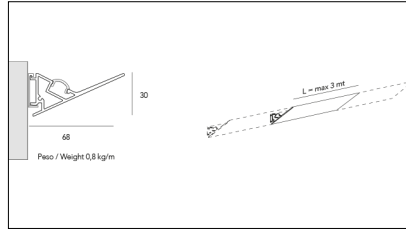

MACROLUX

Article code	Article	Colour	Light Temperature (°K)	Watt (W)	Length (mm)
112.0000.00.92	ALA-92 L=max 3 m	Black (92)			
112.0000.01.92	ALA/3000-92 L=3m - EMPTY STANDARD	Black (92)			3000
112.0000.01.M5.92	ALA/3000-92 L=3m - 5x EMPTY STANDARD	Black (92)			3000
112.0001.120.2700.92	*ALA	Black (92)	2700	9.6	
112.0001.120.4000.92	*ALA	Black (92)	4000	9.6	
112.0001.120.92	ALA/9,6W/3000°K-92	Black (92)	3000	9.6	
112.0001.240.2700.92	ALA/19,6W/2700°K-92	Black (92)	2700	19.6	
112.0001.240.4000.92	ALA/19,6W/4000°K-92	Black (92)	4000	19.6	
112.0001.240.92	ALA/19,6W/3000°K-92	Black (92)	3000	19.6