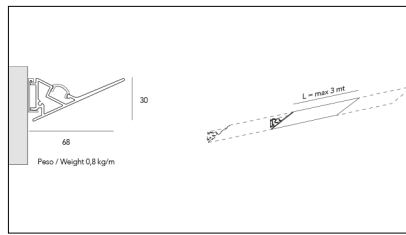

Article code	Article	Colour	Light Temperature (°K)	Watt (W)	Length (mm)
112.0000.00.96	ALA-96 L=max 3 m	Bronze (96)			
112.0000.01.96	ALA/3000-96 L=3m - EMPTY STANDARD	Bronze (96)			3000
112.0000.01.M5.96	ALA/3000-96 L=3m - 5x EMPTY STANDARD	Bronze (96)			3000
112.0001.120.2700.96	*ALA	Bronze (96)	2700	9.6	
112.0001.120.4000.96	*ALA	Bronze (96)	4000	9.6	
112.0001.120.96	ALA/9,6W/3000°K-96	Bronze (96)	3000	9.6	
112.0001.240.2700.96	*ALA	Bronze (96)	2700	19.6	
112.0001.240.4000.96	*ALA	Bronze (96)	4000	19.6	
112.0001.240.96	ALA/19,6W/3000°K-96	Bronze (96)	3000	19.6