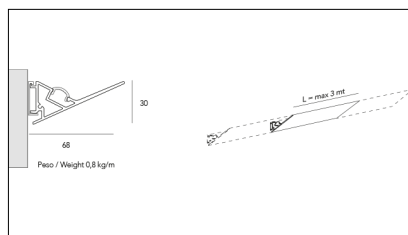

Article code	Article	Colour	Light Temperature (°K)	Watt (W)	Length (mm)
112.0000.00.96	ALA-96 L=max 3 m	Bronze (96)			
112.0000.01.96	ALA/3000-96 L=3m - EMPTY STANDARD	Bronze (96)			3000
112.0000.01.M5.96	ALA/3000-96 L=3m - 5x EMPTY STANDARD	Bronze (96)			3000
112.0001.120.2700.96	*ALA	Bronze (96)	2700	9.6	
112.0001.120.4000.96	*ALA	Bronze (96)	4000	9.6	
112.0001.120.96	ALA/9,6W/3000°K-96	Bronze (96)	3000	9.6	
112.0001.240.2700.96	*ALA	Bronze (96)	2700	19.6	
112.0001.240.4000.96	*ALA	Bronze (96)	4000	19.6	
112.0001.240.96	ALA/19,6W/3000°K-96	Bronze (96)	3000	19.6