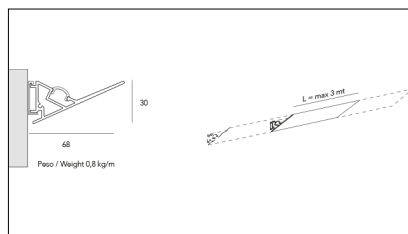

Article code	Article	Colour	Light Temperature (°K)	Watt (W)	Length (mm)
112.0000.00.94	ALA-94 L=max 3 m	White (94)			
112.0000.01.94	ALA/3000-94 L=3m - EMPTY STANDARD	White (94)			3000
112.0000.01.M5.94	ALA/3000-94 L=3m - 5x EMPTY STANDARD	White (94)			3000
112.0001.120.2700.94	*ALA	White (94)	2700	9.6	
112.0001.120.4000.94	*ALA	White (94)	4000	9.6	
112.0001.120.94	ALA/9,6W/3000°K-94	White (94)	3000	9.6	
112.0001.240.2700.94	ALA/19,6W/2700°K-94	White (94)	2700	19.6	
112.0001.240.4000.94	ALA/19,6W/4000°K-94	White (94)	4000	19.6	
112.0001.240.94	ALA/19,6W/3000°K-94	White (94)	3000	19.6