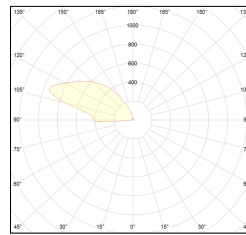

MACROLUX

Article code	Article	Colour	Light Temperature (°K)	Watt (W)	Length (mm)
112.0000.00.92	ALA-92 L=max 3 m	Black (92)			
112.0000.01.92	ALA/3000-92 L=3m - EMPTY STANDARD	Black (92)			3000
112.0000.01.M5.92	ALA/3000-92 L=3m - 5x EMPTY STANDARD	Black (92)			3000
112.0001.120.2700.92	*ALA	Black (92)	2700	9.6	
112.0001.120.4000.92	*ALA	Black (92)	4000	9.6	
112.0001.120.92	ALA/9,6W/3000°K-92	Black (92)	3000	9.6	
112.0001.240.2700.92	ALA/19,6W/2700°K-92	Black (92)	2700	19.6	
112.0001.240.4000.92	ALA/19,6W/4000°K-92	Black (92)	4000	19.6	
112.0001.240.92	ALA/19,6W/3000°K-92	Black (92)	3000	19.6	

Article code	Article	Colour	Light Temperature (°K)	Watt (W)	Length (mm)
112.0000.00.94	ALA-94 L=max 3 m	White (94)			
112.0000.01.94	ALA/3000-94 L=3m - EMPTY STANDARD	White (94)			3000
112.0000.01.M5.94	ALA/3000-94 L=3m - 5x EMPTY STANDARD	White (94)			3000
112.0001.120.2700.94	ALA/9,6W/2700°K-94	White (94)	2700	9.6	
112.0001.120.4000.94	*ALA	White (94)	4000	9.6	
112.0001.120.94	ALA/9,6W/3000°K-94	White (94)	3000	9.6	
112.0001.240.2700.94	ALA/19,6W/2700°K-94	White (94)	2700	19.6	
112.0001.240.4000.94	ALA/19,6W/4000°K-94	White (94)	4000	19.6	
112.0001.240.94	ALA/19,6W/3000°K-94	White (94)	3000	19.6	

Article code	Name	Description	Watt (W)	Light Temperature (°K)	Length (mm)
1.01.096.4000	BOBINA LED L= 5m 9,6W/m 4000°K	Strip senza taglio a misura L= 5m, con cavo di alimentazione in testa L=200 mm, potenza 9,6 W/m, 120 LED/m, divisibile per multipli di 5 cm, 1120 lm/m, 2700°K, CRI>90, alimentazione 24V, biadesivo 3M, angolo di emissione 120°, IP20.	9,6	4000	5000

Article code	Name	Description	Watt (W)	Light Temperature (°K)	Length (mm)
1.01.185.2700	BOBINA LED L= 5m 19.6W/m 2700°K	Strip senza taglio a misura L= 5m, con cavo di alimentazione in testa L=200 mm, potenza 19,6 W/m, 120 LED/m, divisibile per multipli di 5 cm, 2084 lm/m, 2700°K, CRI>90, alimentazione 24V, biadesivo 3M, angolo di emissione 120°, IP20.	19,6	2700	5000