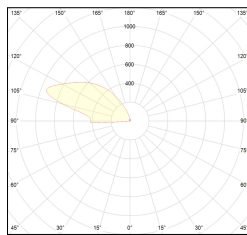

MACROLUX

Codice Articolo	Articolo	Colore	Temperatura Luce (°K)	Potenza (W)	Lunghezza (mm)
112.0000.00.92	ALA-92 L=max 3 m	Nero (92)			
112.0000.01.92	ALA/3000-92 L=3m - EMPTY STANDARD	Nero (92)			3000
112.0000.01.M5.92	ALA/3000-92 L=3m - 5x EMPTY STANDARD	Nero (92)			3000
112.0001.120.2700.92	*ALA	Nero (92)	2700	9.6	
112.0001.120.4000.92	*ALA	Nero (92)	4000	9.6	
112.0001.120.92	ALA/9,6W/3000°K-92	Nero (92)	3000	9.6	
112.0001.240.2700.92	ALA/19,6W/2700°K-92	Nero (92)	2700	19.6	
112.0001.240.4000.92	ALA/19,6W/4000°K-92	Nero (92)	4000	19.6	
112.0001.240.92	ALA/19,6W/3000°K-92	Nero (92)	3000	19.6	

Codice Articolo	Articolo	Colore	Temperatura Luce (°K)	Potenza (W)	Lunghezza (mm)
112.0000.00.94	ALA-94 L=max 3 m	Bianco (94)			
112.0000.01.94	ALA/3000-94 L=3m - EMPTY STANDARD	Bianco (94)			3000
112.0000.01.M5.94	ALA/3000-94 L=3m - 5x EMPTY STANDARD	Bianco (94)			3000
112.0001.120.2700.94	ALA/9,6W/2700°K-94	Bianco (94)	2700	9.6	
112.0001.120.4000.94	*ALA	Bianco (94)	4000	9.6	
112.0001.120.94	ALA/9,6W/3000°K-94	Bianco (94)	3000	9.6	
112.0001.240.2700.94	ALA/19,6W/2700°K-94	Bianco (94)	2700	19.6	
112.0001.240.4000.94	ALA/19,6W/4000°K-94	Bianco (94)	4000	19.6	
112.0001.240.94	ALA/19,6W/3000°K-94	Bianco (94)	3000	19.6	

Codice Articolo	Nome	Descrizione	Potenza (W)	Temperatura Luce (°K)	Lunghezza (mm)
1.01.185.2700	BOBINA LED L= 5m 19.6W/m 2700°K	Strip senza taglio a misura L= 5m, con cavo di alimentazione in testa L=200 mm, potenza 19,6 W/m, 120 LED/m, divisibile per multipli di 5 cm, 2084 lm/m, 2700°K, CRI>90, alimentazione 24V, biadesivo 3M, angolo di emissione 120°, IP20.	19,6	2700	5000

Codice Articolo	Nome	Descrizione	Potenza (W)	Temperatura Luce (°K)	Lunghezza (mm)
1.01.185.4000	BOBINA LED L= 5m 19.6W/m 4000°K	Strip senza taglio a misura L= 5m, con cavo di alimentazione in testa L=200 mm, potenza 19,6 W/m, 120 LED/m, divisibile per multipli di 5 cm, 2160 lm/m, 4000°K, CRI>90, alimentazione 24V, biadesivo 3M, angolo di emissione 120°, IP20.	19,6	4000	5000