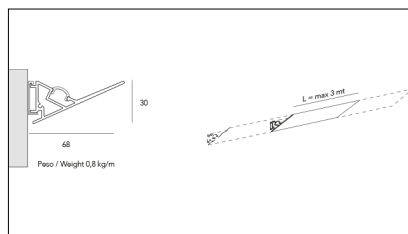

Codice Articolo	Articolo	Colore	Temperatura Luce (°K)	Potenza (W)	Lunghezza (mm)
112.0000.00.94	ALA-94 L=max 3 m	Bianco (94)			
112.0000.01.94	ALA/3000-94 L=3m - EMPTY STANDARD	Bianco (94)			3000
112.0000.01.M5.94	ALA/3000-94 L=3m - 5x EMPTY STANDARD	Bianco (94)			3000
112.0001.120.2700.94	*ALA	Bianco (94)	2700	9.6	
112.0001.120.4000.94	*ALA	Bianco (94)	4000	9.6	
112.0001.120.94	ALA/9,6W/3000°K-94	Bianco (94)	3000	9.6	
112.0001.240.2700.94	ALA/19,6W/2700°K-94	Bianco (94)	2700	19.6	
112.0001.240.4000.94	ALA/19,6W/4000°K-94	Bianco (94)	4000	19.6	
112.0001.240.94	ALA/19,6W/3000°K-94	Bianco (94)	3000	19.6