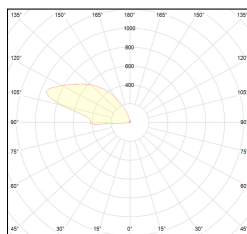

MACROLUX

Codice Articolo	Articolo	Colore	Temperatura Luce (°K)	Potenza (W)	Lunghezza (mm)
112.0000.00.92	ALA-92 L=max 3 m	Nero (92)			
112.0000.01.92	ALA/3000-92 L=3m - EMPTY STANDARD	Nero (92)			3000
112.0000.01.M5.92	ALA/3000-92 L=3m - 5x EMPTY STANDARD	Nero (92)			3000
112.0001.120.2700.92	*ALA	Nero (92)	2700	9.6	
112.0001.120.4000.92	*ALA	Nero (92)	4000	9.6	
112.0001.120.92	ALA/9,6W/3000°K-92	Nero (92)	3000	9.6	
112.0001.240.2700.92	ALA/19,6W/2700°K-92	Nero (92)	2700	19.6	
112.0001.240.4000.92	ALA/19,6W/4000°K-92	Nero (92)	4000	19.6	
112.0001.240.92	ALA/19,6W/3000°K-92	Nero (92)	3000	19.6	

Codice Articolo	Articolo	Colore	Temperatura Luce (°K)	Potenza (W)	Lunghezza (mm)
112.0000.00.94	ALA-94 L=max 3 m	Bianco (94)			
112.0000.01.94	ALA/3000-94 L=3m - EMPTY STANDARD	Bianco (94)			3000
112.0000.01.M5.94	ALA/3000-94 L=3m - 5x EMPTY STANDARD	Bianco (94)			3000
112.0001.120.2700.94	ALA/9,6W/2700°K-94	Bianco (94)	2700	9.6	
112.0001.120.4000.94	*ALA	Bianco (94)	4000	9.6	
112.0001.120.94	ALA/9,6W/3000°K-94	Bianco (94)	3000	9.6	
112.0001.240.2700.94	ALA/19,6W/2700°K-94	Bianco (94)	2700	19.6	
112.0001.240.4000.94	ALA/19,6W/4000°K-94	Bianco (94)	4000	19.6	
112.0001.240.94	ALA/19,6W/3000°K-94	Bianco (94)	3000	19.6	

Codice Articolo	Nome	Descrizione	Potenza (W)	Temperatura Luce (°K)	Lunghezza (mm)
1.01.185.2700	BOBINA LED L= 5m 19.6W/m 2700°K	Strip senza taglio a misura L= 5m, con cavo di alimentazione in testa L=200 mm, potenza 19,6 W/m, 120 LED/m, divisibile per multipli di 5 cm, 2084 lm/m, 2700°K, CRI>90, alimentazione 24V, biadesivo 3M, angolo di emissione 120°, IP20.	19,6	2700	5000

Codice Articolo	Nome	Descrizione	Potenza (W)	Temperatura Luce (°K)	Lunghezza (mm)
1.01.185.3000	BOBINA LED L= 5m 19.6W/m 3000°K	Strip senza taglio a misura L= 5m, con cavo di alimentazione in testa L=200 mm, potenza 19,6 W/m, 120 LED/m, divisibile per multipli di 5 cm, 2084 lm/m, 3000°K, CRI>90, alimentazione 24V, biadesivo 3M, angolo di emissione 120°, IP20.	19,6	3000	5000