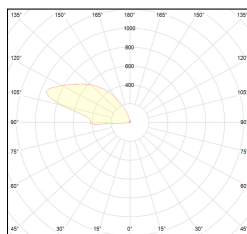

# MACROLUX

Codice Articolo	Articolo	Colore	Temperatura Luce (°K)	Potenza (W)	Lunghezza (mm)
112.0000.00.92	ALA-92 L=max 3 m	Nero (92)			
112.0000.01.92	ALA/3000-92 L=3m - EMPTY STANDARD	Nero (92)			3000
112.0000.01.M5.92	ALA/3000-92 L=3m - 5x EMPTY STANDARD	Nero (92)			3000
112.0001.120.2700.92	*ALA	Nero (92)	2700	9.6	
112.0001.120.4000.92	*ALA	Nero (92)	4000	9.6	
112.0001.120.92	ALA/9,6W/3000°K-92	Nero (92)	3000	9.6	
112.0001.240.2700.92	ALA/19,6W/2700°K-92	Nero (92)	2700	19.6	
112.0001.240.4000.92	ALA/19,6W/4000°K-92	Nero (92)	4000	19.6	
112.0001.240.92	ALA/19,6W/3000°K-92	Nero (92)	3000	19.6	

Codice Articolo	Articolo	Colore	Temperatura Luce (°K)	Potenza (W)	Lunghezza (mm)
112.0000.00.94	ALA-94 L=max 3 m	Bianco (94)			
112.0000.01.94	ALA/3000-94 L=3m - EMPTY STANDARD	Bianco (94)			3000
112.0000.01.M5.94	ALA/3000-94 L=3m - 5x EMPTY STANDARD	Bianco (94)			3000
112.0001.120.2700.94	ALA/9,6W/2700°K-94	Bianco (94)	2700	9.6	
112.0001.120.4000.94	*ALA	Bianco (94)	4000	9.6	
112.0001.120.94	ALA/9,6W/3000°K-94	Bianco (94)	3000	9.6	
112.0001.240.2700.94	ALA/19,6W/2700°K-94	Bianco (94)	2700	19.6	
112.0001.240.4000.94	ALA/19,6W/4000°K-94	Bianco (94)	4000	19.6	
112.0001.240.94	ALA/19,6W/3000°K-94	Bianco (94)	3000	19.6	

Codice Articolo	Nome	Descrizione	Potenza (W)	Temperatura Luce (°K)	Lunghezza (mm)
1.01.185.2700	BOBINA LED L= 5m 19.6W/m 2700°K	Strip senza taglio a misura L= 5m, con cavo di alimentazione in testa L=200 mm, potenza 19,6 W/m, 120 LED/m, divisibile per multipli di 5 cm, 2084 lm/m, 2700°K, CRI>90, alimentazione 24V, biadesivo 3M, angolo di emissione 120°, IP20.	19,6	2700	5000

Codice Articolo	Nome	Descrizione	Potenza (W)	Temperatura Luce (°K)	Lunghezza (mm)
1.01.185.3000	BOBINA LED L= 5m 19.6W/m 3000°K	Strip senza taglio a misura L= 5m, con cavo di alimentazione in testa L=200 mm, potenza 19,6 W/m, 120 LED/m, divisibile per multipli di 5 cm, 2084 lm/m, 3000°K, CRI>90, alimentazione 24V, biadesivo 3M, angolo di emissione 120°, IP20.	19,6	3000	5000