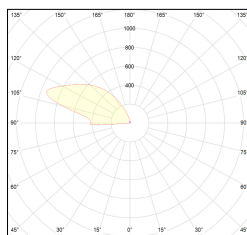

MACROLUX

Codice Articolo	Articolo	Colore	Temperatura Luce (°K)	Potenza (W)	Lunghezza (mm)
112.0000.00.92	ALA-92 L=max 3 m	Nero (92)			
112.0000.01.92	ALA/3000-92 L=3m - EMPTY STANDARD	Nero (92)			3000
112.0000.01.M5.92	ALA/3000-92 L=3m - 5x EMPTY STANDARD	Nero (92)			3000
112.0001.120.2700.92	*ALA	Nero (92)	2700	9.6	
112.0001.120.4000.92	*ALA	Nero (92)	4000	9.6	
112.0001.120.92	ALA/9,6W/3000°K-92	Nero (92)	3000	9.6	
112.0001.240.2700.92	ALA/19,6W/2700°K-92	Nero (92)	2700	19.6	
112.0001.240.4000.92	ALA/19,6W/4000°K-92	Nero (92)	4000	19.6	
112.0001.240.92	ALA/19,6W/3000°K-92	Nero (92)	3000	19.6	

Codice Articolo	Articolo	Colore	Temperatura Luce (°K)	Potenza (W)	Lunghezza (mm)
112.0000.00.94	ALA-94 L=max 3 m	Bianco (94)			
112.0000.01.94	ALA/3000-94 L=3m - EMPTY STANDARD	Bianco (94)			3000
112.0000.01.M5.94	ALA/3000-94 L=3m - 5x EMPTY STANDARD	Bianco (94)			3000
112.0001.120.2700.94	*ALA	Bianco (94)	2700	9.6	
112.0001.120.4000.94	*ALA	Bianco (94)	4000	9.6	
112.0001.120.94	ALA/9,6W/3000°K-94	Bianco (94)	3000	9.6	
112.0001.240.2700.94	ALA/19,6W/2700°K-94	Bianco (94)	2700	19.6	
112.0001.240.4000.94	ALA/19,6W/4000°K-94	Bianco (94)	4000	19.6	
112.0001.240.94	ALA/19,6W/3000°K-94	Bianco (94)	3000	19.6	

Codice Articolo	Nome	Descrizione	Potenza (W)	Temperatura Luce (°K)	Lunghezza (mm)
1.01.096.4000	BOBINA LED L= 5m 9,6W/m 4000°K	Strip senza taglio a misura L= 5m, con cavo di alimentazione in testa L=200 mm, potenza 9,6 W/m, 120 LED/m, divisibile per multipli di 5 cm, 1210 lm/m, 2700°K, CRI>90, alimentazione 24V, biadesivo 3M, angolo di emissione 120°, IP20.	9,6	4000	5000

Codice Articolo	Nome	Descrizione	Potenza (W)	Temperatura Luce (°K)	Lunghezza (mm)
1.01.185.2700	BOBINA LED L= 5m 19.6W/m 2700°K	Strip senza taglio a misura L= 5m, con cavo di alimentazione in testa L=200 mm, potenza 19.6W/m, 120LED/m, divisibile per multipli di 5cm, alimentazione 24V, biadesivo 3M, angolo di emissione 120°, IP20.	19,6	2700	5000