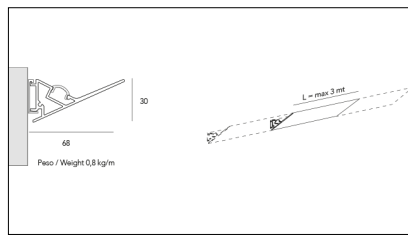

MACROLUX

Codice Articolo	Articolo	Colore	Temperatura Luce (°K)	Potenza (W)	Lunghezza (mm)
112.0000.00.92	ALA-92 L=max 3 m	Nero (92)			
112.0000.01.92	ALA/3000-92 L=3m - EMPTY STANDARD	Nero (92)			3000
112.0000.01.M5.92	ALA/3000-92 L=3m - 5x EMPTY STANDARD	Nero (92)			3000
112.0001.120.2700.92	*ALA	Nero (92)	2700	9.6	
112.0001.120.4000.92	*ALA	Nero (92)	4000	9.6	
112.0001.120.92	ALA/9,6W/3000°K-92	Nero (92)	3000	9.6	
112.0001.240.2700.92	ALA/19,6W/2700°K-92	Nero (92)	2700	19.6	
112.0001.240.4000.92	ALA/19,6W/4000°K-92	Nero (92)	4000	19.6	
112.0001.240.92	ALA/19,6W/3000°K-92	Nero (92)	3000	19.6