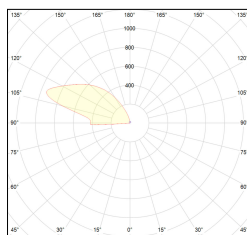

MACROLUX

Codice Articolo	Articolo	Colore	Temperatura Luce (°K)	Potenza (W)	Lunghezza (mm)
112.0000.00.92	ALA-92 L=max 3 m	Nero (92)			
112.0000.01.92	ALA/3000-92 L=3m - EMPTY STANDARD	Nero (92)			3000
112.0000.01.M5.92	ALA/3000-92 L=3m - 5x EMPTY STANDARD	Nero (92)			3000
112.0001.120.2700.92	*ALA	Nero (92)	2700	9.6	
112.0001.120.4000.92	*ALA	Nero (92)	4000	9.6	
112.0001.120.92	ALA/9,6W/3000°K-92	Nero (92)	3000	9.6	
112.0001.240.2700.92	ALA/19,6W/2700°K-92	Nero (92)	2700	19.6	
112.0001.240.4000.92	ALA/19,6W/4000°K-92	Nero (92)	4000	19.6	
112.0001.240.92	ALA/19,6W/3000°K-92	Nero (92)	3000	19.6	

Codice Articolo	Articolo	Colore	Temperatura Luce (°K)	Potenza (W)	Lunghezza (mm)
112.0000.00.94	ALA-94 L=max 3 m	Bianco (94)			
112.0000.01.94	ALA/3000-94 L=3m - EMPTY STANDARD	Bianco (94)			3000
112.0000.01.M5.94	ALA/3000-94 L=3m - 5x EMPTY STANDARD	Bianco (94)			3000
112.0001.120.2700.94	ALA/9,6W/2700°K-94	Bianco (94)	2700	9.6	
112.0001.120.4000.94	*ALA	Bianco (94)	4000	9.6	
112.0001.120.94	ALA/9,6W/3000°K-94	Bianco (94)	3000	9.6	
112.0001.240.2700.94	ALA/19,6W/2700°K-94	Bianco (94)	2700	19.6	
112.0001.240.4000.94	ALA/19,6W/4000°K-94	Bianco (94)	4000	19.6	
112.0001.240.94	ALA/19,6W/3000°K-94	Bianco (94)	3000	19.6	

Codice Articolo	Nome	Descrizione	Potenza (W)	Temperatura Luce (°K)	Lunghezza (mm)
1.01.185.2700	BOBINA LED L= 5m 19.6W/m 2700°K	Strip senza taglio a misura L= 5m, con cavo di alimentazione in testa L=200 mm, potenza 19,6 W/m, 120 LED/m, divisibile per multipli di 5 cm, 2084 lm/m, 2700°K, CRI>90, alimentazione 24V, biadesivo 3M, angolo di emissione 120°, IP20.	19,6	2700	5000

Codice Articolo	Nome	Descrizione	Potenza (W)	Temperatura Luce (°K)	Lunghezza (mm)
1.01.185.4000	BOBINA LED L= 5m 19.6W/m 4000°K	Strip senza taglio a misura L= 5m, con cavo di alimentazione in testa L=200 mm, potenza 19,6 W/m, 120 LED/m, divisibile per multipli di 5 cm, 2160 lm/m, 4000°K, CRI>90, alimentazione 24V, biadesivo 3M, angolo di emissione 120°, IP20.	19,6	4000	5000