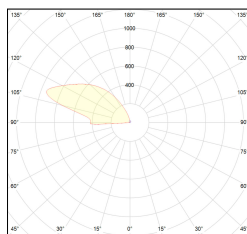

MACROLUX

Codice Articolo	Articolo	Colore	Temperatura Luce (°K)	Potenza (W)	Lunghezza (mm)
112.0000.00.92	ALA-92 L=max 3 m	Nero (92)			
112.0000.01.92	ALA/3000-92 L=3m - EMPTY STANDARD	Nero (92)			3000
112.0000.01.M5.92	ALA/3000-92 L=3m - 5x EMPTY STANDARD	Nero (92)			3000
112.0001.120.2700.92	*ALA	Nero (92)	2700	9.6	
112.0001.120.4000.92	*ALA	Nero (92)	4000	9.6	
112.0001.120.92	ALA/9,6W/3000°K-92	Nero (92)	3000	9.6	
112.0001.240.2700.92	ALA/19,6W/2700°K-92	Nero (92)	2700	19.6	
112.0001.240.4000.92	ALA/19,6W/4000°K-92	Nero (92)	4000	19.6	
112.0001.240.92	ALA/19,6W/3000°K-92	Nero (92)	3000	19.6	

Codice Articolo	Articolo	Colore	Temperatura Luce (°K)	Potenza (W)	Lunghezza (mm)
112.0000.00.94	ALA-94 L=max 3 m	Bianco (94)			
112.0000.01.94	ALA/3000-94 L=3m - EMPTY STANDARD	Bianco (94)			3000
112.0000.01.M5.94	ALA/3000-94 L=3m - 5x EMPTY STANDARD	Bianco (94)			3000
112.0001.120.2700.94	*ALA	Bianco (94)	2700	9.6	
112.0001.120.4000.94	*ALA	Bianco (94)	4000	9.6	
112.0001.120.94	ALA/9,6W/3000°K-94	Bianco (94)	3000	9.6	
112.0001.240.2700.94	ALA/19,6W/2700°K-94	Bianco (94)	2700	19.6	
112.0001.240.4000.94	ALA/19,6W/4000°K-94	Bianco (94)	4000	19.6	
112.0001.240.94	ALA/19,6W/3000°K-94	Bianco (94)	3000	19.6	

Codice Articolo	Nome	Descrizione	Potenza (W)	Temperatura Luce (°K)	Lunghezza (mm)
1.01.096.4000	BOBINA LED L= 5m 9,6W/m 4000°K	Strip senza taglio a misura L= 5m, con cavo di alimentazione in testa L=200 mm, potenza 9,6 W/m, 120 LED/m, divisibile per multipli di 5 cm, 1210 lm/m, 2700°K, CRI>90, alimentazione 24V, biadesivo 3M, angolo di emissione 120°, IP20.	9,6	4000	5000

Codice Articolo	Nome	Descrizione	Potenza (W)	Temperatura Luce (°K)	Lunghezza (mm)
1.01.185.2700	BOBINA LED L= 5m 19.6W/m 2700°K	Strip senza taglio a misura L= 5m, con cavo di alimentazione in testa L=200 mm, potenza 19.6W/m, 120LED/m, divisibile per multipli di 5cm, alimentazione 24V, biadesivo 3M, angolo di emissione 120°, IP20.	19,6	2700	5000