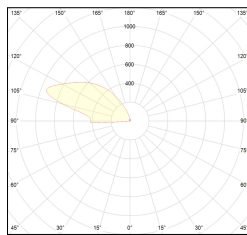

# MACROLUX

Codice Articolo	Articolo	Colore	Temperatura Luce (°K)	Potenza (W)	Lunghezza (mm)
112.0000.00.92	ALA-92 L=max 3 m	Nero (92)			
112.0000.01.92	ALA/3000-92 L=3m - EMPTY STANDARD	Nero (92)			3000
112.0000.01.M5.92	ALA/3000-92 L=3m - 5x EMPTY STANDARD	Nero (92)			3000
112.0001.120.2700.92	*ALA	Nero (92)	2700	9.6	
112.0001.120.4000.92	*ALA	Nero (92)	4000	9.6	
112.0001.120.92	ALA/9,6W/3000°K-92	Nero (92)	3000	9.6	
112.0001.240.2700.92	ALA/19,6W/2700°K-92	Nero (92)	2700	19.6	
112.0001.240.4000.92	ALA/19,6W/4000°K-92	Nero (92)	4000	19.6	
112.0001.240.92	ALA/19,6W/3000°K-92	Nero (92)	3000	19.6	

Codice Articolo	Articolo	Colore	Temperatura Luce (°K)	Potenza (W)	Lunghezza (mm)
112.0000.00.94	ALA-94 L=max 3 m	Bianco (94)			
112.0000.01.94	ALA/3000-94 L=3m - EMPTY STANDARD	Bianco (94)			3000
112.0000.01.M5.94	ALA/3000-94 L=3m - 5x EMPTY STANDARD	Bianco (94)			3000
112.0001.120.2700.94	ALA/9,6W/2700°K-94	Bianco (94)	2700	9.6	
112.0001.120.4000.94	*ALA	Bianco (94)	4000	9.6	
112.0001.120.94	ALA/9,6W/3000°K-94	Bianco (94)	3000	9.6	
112.0001.240.2700.94	ALA/19,6W/2700°K-94	Bianco (94)	2700	19.6	
112.0001.240.4000.94	ALA/19,6W/4000°K-94	Bianco (94)	4000	19.6	
112.0001.240.94	ALA/19,6W/3000°K-94	Bianco (94)	3000	19.6	

Codice Articolo	Nome	Descrizione	Potenza (W)	Temperatura Luce (°K)	Lunghezza (mm)
1.01.185.2700	BOBINA LED L= 5m 19.6W/m 2700°K	Strip senza taglio a misura L= 5m, con cavo di alimentazione in testa L=200 mm, potenza 19,6 W/m, 120 LED/m, divisibile per multipli di 5 cm, 2084 lm/m, 2700°K, CRI>90, alimentazione 24V, biadesivo 3M, angolo di emissione 120°, IP20.	19,6	2700	5000

Codice Articolo	Nome	Descrizione	Potenza (W)	Temperatura Luce (°K)	Lunghezza (mm)
1.01.185.4000	BOBINA LED L= 5m 19.6W/m 4000°K	Strip senza taglio a misura L= 5m, con cavo di alimentazione in testa L=200 mm, potenza 19,6 W/m, 120 LED/m, divisibile per multipli di 5 cm, 2160 lm/m, 4000°K, CRI>90, alimentazione 24V, biadesivo 3M, angolo di emissione 120°, IP20.	19,6	4000	5000