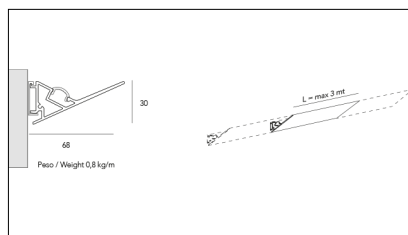

Codice Articolo	Articolo	Colore	Temperatura Luce (°K)	Potenza (W)	Lunghezza (mm)
112.0000.00.96	ALA-96 L=max 3 m	Bronzo (96)			
112.0000.01.96	ALA/3000-96 L=3m - EMPTY STANDARD	Bronzo (96)			3000
112.0000.01.M5.96	ALA/3000-96 L=3m - 5x EMPTY STANDARD	Bronzo (96)			3000
112.0001.120.2700.96	*ALA	Bronzo (96)	2700	9.6	
112.0001.120.4000.96	*ALA	Bronzo (96)	4000	9.6	
112.0001.120.96	ALA/9,6W/3000°K-96	Bronzo (96)	3000	9.6	
112.0001.240.2700.96	*ALA	Bronzo (96)	2700	19.6	
112.0001.240.4000.96	*ALA	Bronzo (96)	4000	19.6	
112.0001.240.96	ALA/19,6W/3000°K-96	Bronzo (96)	3000	19.6