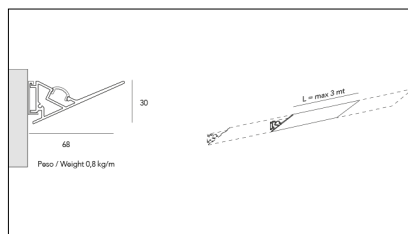

Codice Articolo	Articolo	Colore	Temperatura Luce (°K)	Potenza (W)	Lunghezza (mm)
112.0000.00.94	ALA-94 L=max 3 m	Bianco (94)			
112.0000.01.94	ALA/3000-94 L=3m - EMPTY STANDARD	Bianco (94)			3000
112.0000.01.M5.94	ALA/3000-94 L=3m - 5x EMPTY STANDARD	Bianco (94)			3000
112.0001.120.2700.94	ALA/9,6W/2700°K-94	Bianco (94)	2700	9.6	
112.0001.120.4000.94	*ALA	Bianco (94)	4000	9.6	
112.0001.120.94	ALA/9,6W/3000°K-94	Bianco (94)	3000	9.6	
112.0001.240.2700.94	ALA/19,6W/2700°K-94	Bianco (94)	2700	19.6	
112.0001.240.4000.94	ALA/19,6W/4000°K-94	Bianco (94)	4000	19.6	
112.0001.240.94	ALA/19,6W/3000°K-94	Bianco (94)	3000	19.6