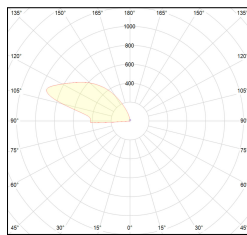

MACROLUX

Codice Articolo	Articolo	Colore	Temperatura Luce (°K)	Potenza (W)	Lunghezza (mm)
112.0000.00.92	ALA-92 L=max 3 m	Nero (92)			
112.0000.01.92	ALA/3000-92 L=3m - EMPTY STANDARD	Nero (92)			3000
112.0000.01.M5.92	ALA/3000-92 L=3m - 5x EMPTY STANDARD	Nero (92)			3000
112.0001.120.2700.92	*ALA	Nero (92)	2700	9.6	
112.0001.120.4000.92	*ALA	Nero (92)	4000	9.6	
112.0001.120.92	ALA/9,6W/3000°K-92	Nero (92)	3000	9.6	
112.0001.240.2700.92	ALA/19,6W/2700°K-92	Nero (92)	2700	19.6	
112.0001.240.4000.92	ALA/19,6W/4000°K-92	Nero (92)	4000	19.6	
112.0001.240.92	ALA/19,6W/3000°K-92	Nero (92)	3000	19.6	

Codice Articolo	Articolo	Colore	Temperatura Luce (°K)	Potenza (W)	Lunghezza (mm)
112.0000.00.94	ALA-94 L=max 3 m	Bianco (94)			
112.0000.01.94	ALA/3000-94 L=3m - EMPTY STANDARD	Bianco (94)			3000
112.0000.01.M5.94	ALA/3000-94 L=3m - 5x EMPTY STANDARD	Bianco (94)			3000
112.0001.120.2700.94	*ALA	Bianco (94)	2700	9.6	
112.0001.120.4000.94	*ALA	Bianco (94)	4000	9.6	
112.0001.120.94	ALA/9,6W/3000°K-94	Bianco (94)	3000	9.6	
112.0001.240.2700.94	ALA/19,6W/2700°K-94	Bianco (94)	2700	19.6	
112.0001.240.4000.94	ALA/19,6W/4000°K-94	Bianco (94)	4000	19.6	
112.0001.240.94	ALA/19,6W/3000°K-94	Bianco (94)	3000	19.6	

Codice Articolo	Nome	Descrizione	Potenza (W)	Temperatura Luce (°K)	Lunghezza (mm)
1.01.096.4000	BOBINA LED L= 5m 9,6W/m 4000°K	Strip senza taglio a misura L= 5m, con cavo di alimentazione in testa L=200 mm, potenza 9,6 W/m, 120 LED/m, divisibile per multipli di 5 cm, 1210 lm/m, 2700°K, CRI>90, alimentazione 24V, biadesivo 3M, angolo di emissione 120°, IP20.	9,6	4000	5000

Codice Articolo	Nome	Descrizione	Potenza (W)	Temperatura Luce (°K)	Lunghezza (mm)
1.01.185.2700	BOBINA LED L= 5m 19.6W/m 2700°K	Strip senza taglio a misura L= 5m, con cavo di alimentazione in testa L=200 mm, potenza 19.6W/m, 120LED/m, divisibile per multipli di 5cm, alimentazione 24V, biadesivo 3M, angolo di emissione 120°, IP20.	19,6	2700	5000