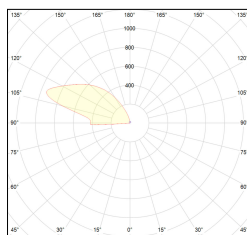

# MACROLUX

Codice Articolo	Articolo	Colore	Temperatura Luce (°K)	Potenza (W)	Lunghezza (mm)
112.0000.00.92	ALA-92 L=max 3 m	Nero (92)			
112.0000.01.92	ALA/3000-92 L=3m - EMPTY STANDARD	Nero (92)			3000
112.0000.01.M5.92	ALA/3000-92 L=3m - 5x EMPTY STANDARD	Nero (92)			3000
112.0001.120.2700.92	*ALA	Nero (92)	2700	9.6	
112.0001.120.4000.92	*ALA	Nero (92)	4000	9.6	
112.0001.120.92	ALA/9,6W/3000°K-92	Nero (92)	3000	9.6	
112.0001.240.2700.92	ALA/19,6W/2700°K-92	Nero (92)	2700	19.6	
112.0001.240.4000.92	ALA/19,6W/4000°K-92	Nero (92)	4000	19.6	
112.0001.240.92	ALA/19,6W/3000°K-92	Nero (92)	3000	19.6	

Codice Articolo	Articolo	Colore	Temperatura Luce (°K)	Potenza (W)	Lunghezza (mm)
112.0000.00.94	ALA-94 L=max 3 m	Bianco (94)			
112.0000.01.94	ALA/3000-94 L=3m - EMPTY STANDARD	Bianco (94)			3000
112.0000.01.M5.94	ALA/3000-94 L=3m - 5x EMPTY STANDARD	Bianco (94)			3000
112.0001.120.2700.94	ALA/9,6W/2700°K-94	Bianco (94)	2700	9.6	
112.0001.120.4000.94	*ALA	Bianco (94)	4000	9.6	
112.0001.120.94	ALA/9,6W/3000°K-94	Bianco (94)	3000	9.6	
112.0001.240.2700.94	ALA/19,6W/2700°K-94	Bianco (94)	2700	19.6	
112.0001.240.4000.94	ALA/19,6W/4000°K-94	Bianco (94)	4000	19.6	
112.0001.240.94	ALA/19,6W/3000°K-94	Bianco (94)	3000	19.6	

Codice Articolo	Nome	Descrizione	Potenza (W)	Temperatura Luce (°K)	Lunghezza (mm)
1.01.185.2700	BOBINA LED L= 5m 19.6W/m 2700°K	Strip senza taglio a misura L= 5m, con cavo di alimentazione in testa L=200 mm, potenza 19,6 W/m, 120 LED/m, divisibile per multipli di 5 cm, 2084 lm/m, 2700°K, CRI>90, alimentazione 24V, biadesivo 3M, angolo di emissione 120°, IP20.	19,6	2700	5000

Codice Articolo	Nome	Descrizione	Potenza (W)	Temperatura Luce (°K)	Lunghezza (mm)
1.01.185.4000	BOBINA LED L= 5m 19.6W/m 4000°K	Strip senza taglio a misura L= 5m, con cavo di alimentazione in testa L=200 mm, potenza 19,6 W/m, 120 LED/m, divisibile per multipli di 5 cm, 2160 lm/m, 4000°K, CRI>90, alimentazione 24V, biadesivo 3M, angolo di emissione 120°, IP20.	19,6	4000	5000