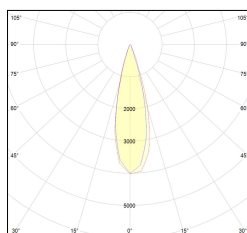

MACROLUX

Article code	Article	Colour	Light Temperature (°K)	Watt (W)	Beam angle (°)
139.0178.00.2	MINI/TRACK/26°-2 5W	Black (2)	3000	5,4	26
139.0178.00.2700.2	MINI/TRACK/26°-2 5W 2700°K	Black (2)	2700	5,4	26
139.0178.00.4000.2	MINI/TRACK/26°-2 5W 4000°K	Black (2)	4000	5,4	26
139.0178.03.2	MINI/TRACK/26°-2 5W DALI	Black (2)	3000	5,4	26
139.0178.03.2700.2	MINI/TRACK/26°-2 5W 2700°K DALI	Black (2)	2700	5,4	26
139.0178.03.4000.2	MINI/TRACK/26°-2 5W 4000°K DALI	Black (2)	4000	5,4	26

Article code	Article	Colour	Light Temperature (°K)	Watt (W)	Beam angle (°)
139.0178.00.2700.4	MINI/TRACK/26°-4 5W 2700°K	White (4)	2700	5,4	26
139.0178.00.4	MINI/TRACK/26°-4 5W	White (4)	3000	5,4	26
139.0178.00.4000.4	*MINI TRACK	White (4)	4000	5,4	26
139.0178.03.2700.4	MINI/TRACK/26°-4 5W 2700°K DALI	White (4)	2700	5,4	26
139.0178.03.4	MINI/TRACK/26°-4 5W DALI	White (4)	3000	5,4	26
139.0178.03.4000.4	*MINI TRACK	White (4)	4000	5,4	26