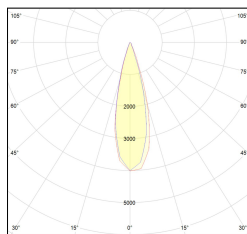

MACROLUX

Article code	Article	Colour	Light Temperature (°K)	Watt (W)	Beam angle (°)
139.0178.00.2	MINI/TRACK/26°-2 5W	Black (2)	3000	5,4	26
139.0178.00.2700.2	MINI/TRACK/26°-2 5W 2700°K	Black (2)	2700	5,4	26
139.0178.00.4000.2	MINI/TRACK/26°-2 5W 4000°K	Black (2)	4000	5,4	26
139.0178.03.2	MINI/TRACK/26°-2 5W DALI	Black (2)	3000	5,4	26
139.0178.03.2700.2	MINI/TRACK/26°-2 5W 2700°K DALI	Black (2)	2700	5,4	26
139.0178.03.4000.2	MINI/TRACK/26°-2 5W 4000°K DALI	Black (2)	4000	5,4	26

Article code	Article	Colour	Light Temperature (°K)	Watt (W)	Beam angle (°)
139.0178.00.2700.4	MINI/TRACK/26°-4 5W 2700°K	White (4)	2700	5,4	26
139.0178.00.4	MINI/TRACK/26°-4 5W	White (4)	3000	5,4	26
139.0178.00.4000.4	*MINI TRACK	White (4)	4000	5,4	26
139.0178.03.2700.4	MINI/TRACK/26°-4 5W 2700°K DALI	White (4)	2700	5,4	26
139.0178.03.4	MINI/TRACK/26°-4 5W DALI	White (4)	3000	5,4	26
139.0178.03.4000.4	*MINI TRACK	White (4)	4000	5,4	26