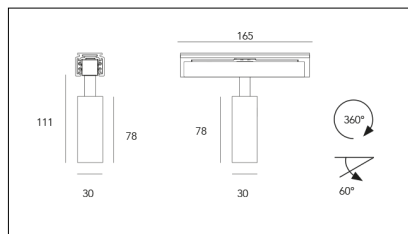

MACROLUX

Article code	Article	Colour	Light Temperature (°K)	Watt (W)	Beam angle (°)
139.0178.00.2	MINI/TRACK/26°-2 5W	Black (2)	3000	5,4	26
139.0178.00.2700.2	MINI/TRACK/26°-2 5W 2700°K	Black (2)	2700	5,4	26
139.0178.00.4000.2	MINI/TRACK/26°-2 5W 4000°K	Black (2)	4000	5,4	26
139.0178.03.2	MINI/TRACK/26°-2 5W DALI	Black (2)	3000	5,4	26
139.0178.03.2700.2	MINI/TRACK/26°-2 5W 2700°K DALI	Black (2)	2700	5,4	26
139.0178.03.4000.2	MINI/TRACK/26°-2 5W 4000°K DALI	Black (2)	4000	5,4	26

Article code	Article	Colour	Light Temperature (°K)	Watt (W)	Beam angle (°)
139.0178.00.2700.4	MINI/TRACK/26°-4 5W 2700°K	White (4)	2700	5,4	26
139.0178.00.4	MINI/TRACK/26°-4 5W	White (4)	3000	5,4	26
139.0178.00.4000.4	*MINI TRACK	White (4)	4000	5,4	26
139.0178.03.2700.4	MINI/TRACK/26°-4 5W 2700°K DALI	White (4)	2700	5,4	26
139.0178.03.4	MINI/TRACK/26°-4 5W DALI	White (4)	3000	5,4	26
139.0178.03.4000.4	*MINI TRACK	White (4)	4000	5,4	26

Article code	Article	Colour	Light Temperature (°K)	Watt (W)	Beam angle (°)
139.0178.00.2700.96	MINI/TRACK/26°-96 5W 2700°K	Bronze (96)	2700	5,4	26
139.0178.00.4000.96	*MINI TRACK	Bronze (96)	4000	5,4	26
139.0178.00.96	MINI/TRACK/26°-96 5W	Bronze (96)	3000	5,4	26
139.0178.03.2700.96	*MINI TRACK	Bronze (96)	2700	5,4	26
139.0178.03.4000.96	*MINI TRACK	Bronze (96)	4000	5,4	26
139.0178.03.96	MINI/TRACK/26°-96 5W DALI	Bronze (96)	3000	5,4	26