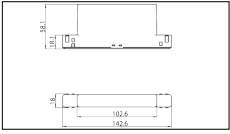

MACROLUX

Article code	Article	Colour	Light Temperature (°K)	Watt (W)	Beam angle (°)
139.0178.00.2	MINI/TRACK/26°-2 5W	Black (2)	3000	5,4	26
139.0178.00.2700.2	MINI/TRACK/26°-2 5W 2700°K	Black (2)	2700	5,4	26
139.0178.00.4000.2	MINI/TRACK/26°-2 5W 4000°K	Black (2)	4000	5,4	26
139.0178.03.2	MINI/TRACK/26°-2 5W DALI	Black (2)	3000	5,4	26
139.0178.03.2700.2	MINI/TRACK/26°-2 5W 2700°K DALI	Black (2)	2700	5,4	26
139.0178.03.4000.2	MINI/TRACK/26°-2 5W 4000°K DALI	Black (2)	4000	5,4	26

Article code	Article	Colour	Light Temperature (°K)	Watt (W)	Beam angle (°)
139.0178.00.2700.4	MINI/TRACK/26°-4 5W 2700°K	White (4)	2700	5,4	26
139.0178.00.4	MINI/TRACK/26°-4 5W	White (4)	3000	5,4	26
139.0178.00.4000.4	*MINI TRACK	White (4)	4000	5,4	26
139.0178.03.2700.4	MINI/TRACK/26°-4 5W 2700°K DALI	White (4)	2700	5,4	26
139.0178.03.4	MINI/TRACK/26°-4 5W DALI	White (4)	3000	5,4	26
139.0178.03.4000.4	*MINI TRACK	White (4)	4000	5,4	26

Article code	Article	Colour	Light Temperature (°K)	Watt (W)	Beam angle (°)
139.0178.00.2700.96	MINI/TRACK/26°-96 5W 2700°K	Bronze (96)	2700	5,4	26
139.0178.00.4000.96	*MINI TRACK	Bronze (96)	4000	5,4	26
139.0178.00.96	MINI/TRACK/26°-96 5W	Bronze (96)	3000	5,4	26
139.0178.03.2700.96	*MINI TRACK	Bronze (96)	2700	5,4	26
139.0178.03.4000.96	*MINI TRACK	Bronze (96)	4000	5,4	26
139.0178.03.96	MINI/TRACK/26°-96 5W DALI	Bronze (96)	3000	5,4	26