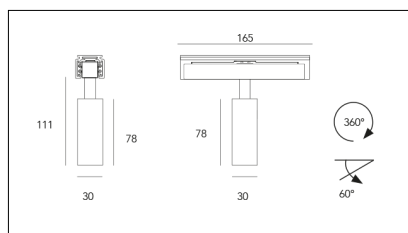

MACROLUX

Article code	Article	Colour	Light Temperature (°K)	Watt (W)	Beam angle (°)
139.0178.00.2	MINI/TRACK/26°-2 5W	Black (2)	3000	5,4	26
139.0178.00.2700.2	MINI/TRACK/26°-2 5W 2700°K	Black (2)	2700	5,4	26
139.0178.00.4000.2	MINI/TRACK/26°-2 5W 4000°K	Black (2)	4000	5,4	26
139.0178.03.2	MINI/TRACK/26°-2 5W DALI	Black (2)	3000	5,4	26
139.0178.03.2700.2	MINI/TRACK/26°-2 5W 2700°K DALI	Black (2)	2700	5,4	26
139.0178.03.4000.2	MINI/TRACK/26°-2 5W 4000°K DALI	Black (2)	4000	5,4	26

Article code	Article	Colour	Light Temperature (°K)	Watt (W)	Beam angle (°)
139.0178.00.2700.4	MINI/TRACK/26°-4 5W 2700°K	White (4)	2700	5,4	26
139.0178.00.4	MINI/TRACK/26°-4 5W	White (4)	3000	5,4	26
139.0178.00.4000.4	*MINI TRACK	White (4)	4000	5,4	26
139.0178.03.2700.4	MINI/TRACK/26°-4 5W 2700°K DALI	White (4)	2700	5,4	26
139.0178.03.4	MINI/TRACK/26°-4 5W DALI	White (4)	3000	5,4	26
139.0178.03.4000.4	*MINI TRACK	White (4)	4000	5,4	26

Article code	Article	Colour	Light Temperature (°K)	Watt (W)	Beam angle (°)
139.0178.00.2700.96	MINI/TRACK/26°-96 5W 2700°K	Bronze (96)	2700	5,4	26
139.0178.00.4000.96	*MINI TRACK	Bronze (96)	4000	5,4	26
139.0178.00.96	MINI/TRACK/26°-96 5W	Bronze (96)	3000	5,4	26
139.0178.03.2700.96	*MINI TRACK	Bronze (96)	2700	5,4	26
139.0178.03.4000.96	*MINI TRACK	Bronze (96)	4000	5,4	26
139.0178.03.96	MINI/TRACK/26°-96 5W DALI	Bronze (96)	3000	5,4	26