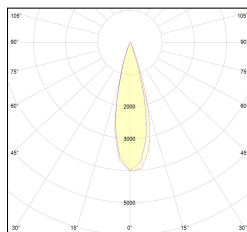

MACROLUX

Article code	Article	Colour	Light Temperature (°K)	Watt (W)	Beam angle (°)
139.0178.00.2	MINI/TRACK/26°-2 5W	Black (2)	3000	5,4	26
139.0178.00.2700.2	MINI/TRACK/26°-2 5W 2700°K	Black (2)	2700	5,4	26
139.0178.00.4000.2	MINI/TRACK/26°-2 5W 4000°K	Black (2)	4000	5,4	26
139.0178.03.2	MINI/TRACK/26°-2 5W DALI	Black (2)	3000	5,4	26
139.0178.03.2700.2	MINI/TRACK/26°-2 5W 2700°K DALI	Black (2)	2700	5,4	26
139.0178.03.4000.2	MINI/TRACK/26°-2 5W 4000°K DALI	Black (2)	4000	5,4	26

Article code	Article	Colour	Light Temperature (°K)	Watt (W)	Beam angle (°)
139.0178.00.2700.4	MINI/TRACK/26°-4 5W 2700°K	White (4)	2700	5,4	26
139.0178.00.4	MINI/TRACK/26°-4 5W	White (4)	3000	5,4	26
139.0178.00.4000.4	*MINI TRACK	White (4)	4000	5,4	26
139.0178.03.2700.4	MINI/TRACK/26°-4 5W 2700°K DALI	White (4)	2700	5,4	26
139.0178.03.4	MINI/TRACK/26°-4 5W DALI	White (4)	3000	5,4	26
139.0178.03.4000.4	*MINI TRACK	White (4)	4000	5,4	26