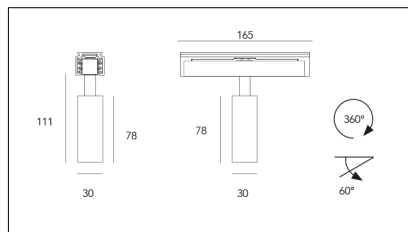

MACROLUX

Article code	Article	Colour	Light Temperature (°K)	Watt (W)	Beam angle (°)
139.0178.00.2	MINI/TRACK/26°-2 5W	Black (2)	3000	5,4	26
139.0178.00.2700.2	MINI/TRACK/26°-2 5W 2700°K	Black (2)	2700	5,4	26
139.0178.00.4000.2	MINI/TRACK/26°-2 5W 4000°K	Black (2)	4000	5,4	26
139.0178.03.2	MINI/TRACK/26°-2 5W DALI	Black (2)	3000	5,4	26
139.0178.03.2700.2	MINI/TRACK/26°-2 5W 2700°K DALI	Black (2)	2700	5,4	26
139.0178.03.4000.2	MINI/TRACK/26°-2 5W 4000°K DALI	Black (2)	4000	5,4	26

Article code	Article	Colour	Light Temperature (°K)	Watt (W)	Beam angle (°)
139.0178.00.2700.4	MINI/TRACK/26°-4 5W 2700°K	White (4)	2700	5,4	26
139.0178.00.4	MINI/TRACK/26°-4 5W	White (4)	3000	5,4	26
139.0178.00.4000.4	*MINI TRACK	White (4)	4000	5,4	26
139.0178.03.2700.4	MINI/TRACK/26°-4 5W 2700°K DALI	White (4)	2700	5,4	26
139.0178.03.4	MINI/TRACK/26°-4 5W DALI	White (4)	3000	5,4	26
139.0178.03.4000.4	*MINI TRACK	White (4)	4000	5,4	26

Article code	Article	Colour	Light Temperature (°K)	Watt (W)	Beam angle (°)
139.0178.00.2700.96	MINI/TRACK/26°-96 5W 2700°K	Bronze (96)	2700	5,4	26
139.0178.00.4000.96	*MINI TRACK	Bronze (96)	4000	5,4	26
139.0178.00.96	MINI/TRACK/26°-96 5W	Bronze (96)	3000	5,4	26
139.0178.03.2700.96	*MINI TRACK	Bronze (96)	2700	5,4	26
139.0178.03.4000.96	*MINI TRACK	Bronze (96)	4000	5,4	26
139.0178.03.96	MINI/TRACK/26°-96 5W DALI	Bronze (96)	3000	5,4	26