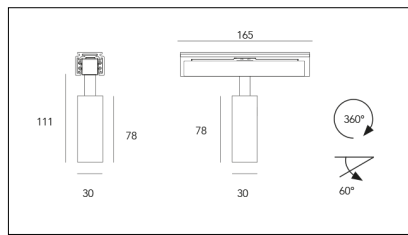

MACROLUX

Article code	Article	Colour	Light Temperature (°K)	Watt (W)	Beam angle (°)
139.0178.00.2	MINI/TRACK/26°-2 5W	Black (2)	3000	5,4	26
139.0178.00.2700.2	MINI/TRACK/26°-2 5W 2700°K	Black (2)	2700	5,4	26
139.0178.00.4000.2	MINI/TRACK/26°-2 5W 4000°K	Black (2)	4000	5,4	26
139.0178.03.2	MINI/TRACK/26°-2 5W DALI	Black (2)	3000	5,4	26
139.0178.03.2700.2	MINI/TRACK/26°-2 5W 2700°K DALI	Black (2)	2700	5,4	26
139.0178.03.4000.2	MINI/TRACK/26°-2 5W 4000°K DALI	Black (2)	4000	5,4	26

Article code	Article	Colour	Light Temperature (°K)	Watt (W)	Beam angle (°)
139.0178.00.2700.4	MINI/TRACK/26°-4 5W 2700°K	White (4)	2700	5,4	26
139.0178.00.4	MINI/TRACK/26°-4 5W	White (4)	3000	5,4	26
139.0178.00.4000.4	*MINI TRACK	White (4)	4000	5,4	26
139.0178.03.2700.4	MINI/TRACK/26°-4 5W 2700°K DALI	White (4)	2700	5,4	26
139.0178.03.4	MINI/TRACK/26°-4 5W DALI	White (4)	3000	5,4	26
139.0178.03.4000.4	*MINI TRACK	White (4)	4000	5,4	26

Article code	Article	Colour	Light Temperature (°K)	Watt (W)	Beam angle (°)
139.0178.00.2700.96	MINI/TRACK/26°-96 5W 2700°K	Bronze (96)	2700	5,4	26
139.0178.00.4000.96	*MINI TRACK	Bronze (96)	4000	5,4	26
139.0178.00.96	MINI/TRACK/26°-96 5W	Bronze (96)	3000	5,4	26
139.0178.03.2700.96	*MINI TRACK	Bronze (96)	2700	5,4	26
139.0178.03.4000.96	*MINI TRACK	Bronze (96)	4000	5,4	26
139.0178.03.96	MINI/TRACK/26°-96 5W DALI	Bronze (96)	3000	5,4	26