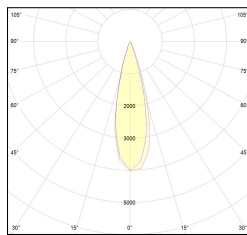

MACROLUX

Article code	Article	Colour	Light Temperature (°K)	Watt (W)	Beam angle (°)
139.0178.00.2	MINI/TRACK/26°-2 5W	Black (2)	3000	5,4	26
139.0178.00.2700.2	MINI/TRACK/26°-2 5W 2700°K	Black (2)	2700	5,4	26
139.0178.00.4000.2	MINI/TRACK/26°-2 5W 4000°K	Black (2)	4000	5,4	26
139.0178.03.2	MINI/TRACK/26°-2 5W DALI	Black (2)	3000	5,4	26
139.0178.03.2700.2	MINI/TRACK/26°-2 5W 2700°K DALI	Black (2)	2700	5,4	26
139.0178.03.4000.2	MINI/TRACK/26°-2 5W 4000°K DALI	Black (2)	4000	5,4	26

Article code	Article	Colour	Light Temperature (°K)	Watt (W)	Beam angle (°)
139.0178.00.2700.4	MINI/TRACK/26°-4 5W 2700°K	White (4)	2700	5,4	26
139.0178.00.4	MINI/TRACK/26°-4 5W	White (4)	3000	5,4	26
139.0178.00.4000.4	*MINI TRACK	White (4)	4000	5,4	26
139.0178.03.2700.4	MINI/TRACK/26°-4 5W 2700°K DALI	White (4)	2700	5,4	26
139.0178.03.4	MINI/TRACK/26°-4 5W DALI	White (4)	3000	5,4	26
139.0178.03.4000.4	*MINI TRACK	White (4)	4000	5,4	26