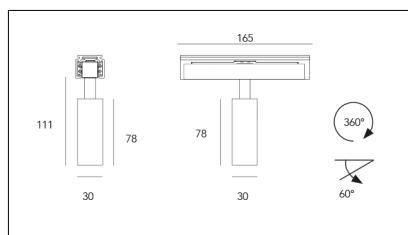

MACROLUX

Article code	Article	Colour	Light Temperature (°K)	Watt (W)	Beam angle (°)
139.0178.00.2	MINI/TRACK/26°-2 5W	Black (2)	3000	5,4	26
139.0178.00.2700.2	MINI/TRACK/26°-2 5W 2700°K	Black (2)	2700	5,4	26
139.0178.00.4000.2	MINI/TRACK/26°-2 5W 4000°K	Black (2)	4000	5,4	26
139.0178.03.2	MINI/TRACK/26°-2 5W DALI	Black (2)	3000	5,4	26
139.0178.03.2700.2	MINI/TRACK/26°-2 5W 2700°K DALI	Black (2)	2700	5,4	26
139.0178.03.4000.2	MINI/TRACK/26°-2 5W 4000°K DALI	Black (2)	4000	5,4	26

Article code	Article	Colour	Light Temperature (°K)	Watt (W)	Beam angle (°)
139.0178.00.2700.4	MINI/TRACK/26°-4 5W 2700°K	White (4)	2700	5,4	26
139.0178.00.4	MINI/TRACK/26°-4 5W	White (4)	3000	5,4	26
139.0178.00.4000.4	*MINI TRACK	White (4)	4000	5,4	26
139.0178.03.2700.4	MINI/TRACK/26°-4 5W 2700°K DALI	White (4)	2700	5,4	26
139.0178.03.4	MINI/TRACK/26°-4 5W DALI	White (4)	3000	5,4	26
139.0178.03.4000.4	*MINI TRACK	White (4)	4000	5,4	26

Article code	Article	Colour	Light Temperature (°K)	Watt (W)	Beam angle (°)
139.0178.00.2700.96	MINI/TRACK/26°-96 5W 2700°K	Bronze (96)	2700	5,4	26
139.0178.00.4000.96	*MINI TRACK	Bronze (96)	4000	5,4	26
139.0178.00.96	MINI/TRACK/26°-96 5W	Bronze (96)	3000	5,4	26
139.0178.03.2700.96	*MINI TRACK	Bronze (96)	2700	5,4	26
139.0178.03.4000.96	*MINI TRACK	Bronze (96)	4000	5,4	26
139.0178.03.96	MINI/TRACK/26°-96 5W DALI	Bronze (96)	3000	5,4	26