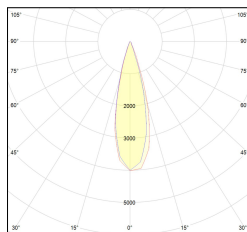

MACROLUX

Article code	Article	Colour	Light Temperature (°K)	Watt (W)	Beam angle (°)
139.0178.00.2	MINI/TRACK/26°-2 5W	Black (2)	3000	5,4	26
139.0178.00.2700.2	MINI/TRACK/26°-2 5W 2700°K	Black (2)	2700	5,4	26
139.0178.00.4000.2	MINI/TRACK/26°-2 5W 4000°K	Black (2)	4000	5,4	26
139.0178.03.2	MINI/TRACK/26°-2 5W DALI	Black (2)	3000	5,4	26
139.0178.03.2700.2	MINI/TRACK/26°-2 5W 2700°K DALI	Black (2)	2700	5,4	26
139.0178.03.4000.2	MINI/TRACK/26°-2 5W 4000°K DALI	Black (2)	4000	5,4	26

Article code	Article	Colour	Light Temperature (°K)	Watt (W)	Beam angle (°)
139.0178.00.2700.4	MINI/TRACK/26°-4 5W 2700°K	White (4)	2700	5,4	26
139.0178.00.4	MINI/TRACK/26°-4 5W	White (4)	3000	5,4	26
139.0178.00.4000.4	*MINI TRACK	White (4)	4000	5,4	26
139.0178.03.2700.4	MINI/TRACK/26°-4 5W 2700°K DALI	White (4)	2700	5,4	26
139.0178.03.4	MINI/TRACK/26°-4 5W DALI	White (4)	3000	5,4	26
139.0178.03.4000.4	*MINI TRACK	White (4)	4000	5,4	26