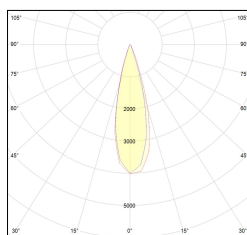

MACROLUX

Article code	Article	Colour	Light Temperature (°K)	Watt (W)	Beam angle (°)
139.0178.00.2	MINI/TRACK/26°-2 5W	Black (2)	3000	5,4	26
139.0178.00.2700.2	MINI/TRACK/26°-2 5W 2700°K	Black (2)	2700	5,4	26
139.0178.00.4000.2	MINI/TRACK/26°-2 5W 4000°K	Black (2)	4000	5,4	26
139.0178.03.2	MINI/TRACK/26°-2 5W DALI	Black (2)	3000	5,4	26
139.0178.03.2700.2	MINI/TRACK/26°-2 5W 2700°K DALI	Black (2)	2700	5,4	26
139.0178.03.4000.2	MINI/TRACK/26°-2 5W 4000°K DALI	Black (2)	4000	5,4	26

Article code	Article	Colour	Light Temperature (°K)	Watt (W)	Beam angle (°)
139.0178.00.2700.4	MINI/TRACK/26°-4 5W 2700°K	White (4)	2700	5,4	26
139.0178.00.4	MINI/TRACK/26°-4 5W	White (4)	3000	5,4	26
139.0178.00.4000.4	*MINI TRACK	White (4)	4000	5,4	26
139.0178.03.2700.4	MINI/TRACK/26°-4 5W 2700°K DALI	White (4)	2700	5,4	26
139.0178.03.4	MINI/TRACK/26°-4 5W DALI	White (4)	3000	5,4	26
139.0178.03.4000.4	*MINI TRACK	White (4)	4000	5,4	26