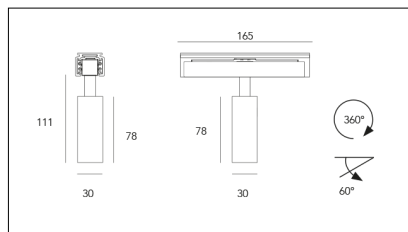

MACROLUX

Article code	Article	Colour	Light Temperature (°K)	Watt (W)	Beam angle (°)
139.0178.00.2	MINI/TRACK/26°-2 5W	Black (2)	3000	5,4	26
139.0178.00.2700.2	MINI/TRACK/26°-2 5W 2700°K	Black (2)	2700	5,4	26
139.0178.00.4000.2	MINI/TRACK/26°-2 5W 4000°K	Black (2)	4000	5,4	26
139.0178.03.2	MINI/TRACK/26°-2 5W DALI	Black (2)	3000	5,4	26
139.0178.03.2700.2	MINI/TRACK/26°-2 5W 2700°K DALI	Black (2)	2700	5,4	26
139.0178.03.4000.2	MINI/TRACK/26°-2 5W 4000°K DALI	Black (2)	4000	5,4	26

Article code	Article	Colour	Light Temperature (°K)	Watt (W)	Beam angle (°)
139.0178.00.2700.4	MINI/TRACK/26°-4 5W 2700°K	White (4)	2700	5,4	26
139.0178.00.4	MINI/TRACK/26°-4 5W	White (4)	3000	5,4	26
139.0178.00.4000.4	*MINI TRACK	White (4)	4000	5,4	26
139.0178.03.2700.4	MINI/TRACK/26°-4 5W 2700°K DALI	White (4)	2700	5,4	26
139.0178.03.4	MINI/TRACK/26°-4 5W DALI	White (4)	3000	5,4	26
139.0178.03.4000.4	*MINI TRACK	White (4)	4000	5,4	26

Article code	Article	Colour	Light Temperature (°K)	Watt (W)	Beam angle (°)
139.0178.00.2700.96	MINI/TRACK/26°-96 5W 2700°K	Bronze (96)	2700	5,4	26
139.0178.00.4000.96	*MINI TRACK	Bronze (96)	4000	5,4	26
139.0178.00.96	MINI/TRACK/26°-96 5W	Bronze (96)	3000	5,4	26
139.0178.03.2700.96	*MINI TRACK	Bronze (96)	2700	5,4	26
139.0178.03.4000.96	*MINI TRACK	Bronze (96)	4000	5,4	26
139.0178.03.96	MINI/TRACK/26°-96 5W DALI	Bronze (96)	3000	5,4	26