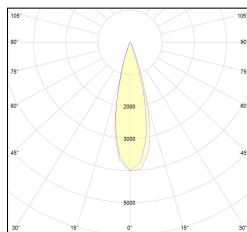

MACROLUX

| Codice Articolo | Articolo | Colore | Temperatura Luce (°K) | Potenza (W) | Emissione (°) |
|--------------------|---------------------------------|----------|-----------------------|-------------|---------------|
| 139.0178.00.2 | MINI/TRACK/26°-2 5W | Nero (2) | 3000 | 5,4 | 26 |
| 139.0178.00.2700.2 | MINI/TRACK/26°-2 5W 2700°K | Nero (2) | 2700 | 5,4 | 26 |
| 139.0178.00.4000.2 | MINI/TRACK/26°-2 5W 4000°K | Nero (2) | 4000 | 5,4 | 26 |
| 139.0178.03.2 | MINI/TRACK/26°-2 5W DALI | Nero (2) | 3000 | 5,4 | 26 |
| 139.0178.03.2700.2 | MINI/TRACK/26°-2 5W 2700°K DALI | Nero (2) | 2700 | 5,4 | 26 |
| 139.0178.03.4000.2 | MINI/TRACK/26°-2 5W 4000°K DALI | Nero (2) | 4000 | 5,4 | 26 |

| Codice Articolo | Articolo | Colore | Temperatura Luce (°K) | Potenza (W) | Emissione (°) |
|--------------------|---------------------------------|------------|-----------------------|-------------|---------------|
| 139.0178.00.2700.4 | MINI/TRACK/26°-4 5W 2700°K | Bianco (4) | 2700 | 5,4 | 26 |
| 139.0178.00.4 | MINI/TRACK/26°-4 5W | Bianco (4) | 3000 | 5,4 | 26 |
| 139.0178.00.4000.4 | *MINI TRACK | Bianco (4) | 4000 | 5,4 | 26 |
| 139.0178.03.2700.4 | MINI/TRACK/26°-4 5W 2700°K DALI | Bianco (4) | 2700 | 5,4 | 26 |
| 139.0178.03.4 | MINI/TRACK/26°-4 5W DALI | Bianco (4) | 3000 | 5,4 | 26 |
| 139.0178.03.4000.4 | *MINI TRACK | Bianco (4) | 4000 | 5,4 | 26 |