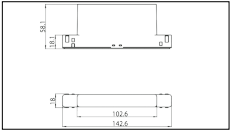

MACROLUX

Codice Articolo	Articolo	Colore	Temperatura Luce (°K)	Emissione (°)	Potenza (W)
139.0178.00.2	MINI/TRACK/26°-2 5W	Nero (2)	3000	26	5,5
139.0178.00.2700.2	MINI/TRACK/26°-2 5W 2700°K	Nero (2)	2700	26	5,5
139.0178.00.4000.2	MINI/TRACK/26°-2 5W 4000°K	Nero (2)	4000	26	5,5
139.0178.03.2	MINI/TRACK/26°-2 5W DALI	Nero (2)	3000	26	5,5
139.0178.03.2700.2	MINI/TRACK/26°-2 5W 2700°K DALI	Nero (2)	2700	26	5,5
139.0178.03.4000.2	MINI/TRACK/26°-2 5W 4000°K DALI	Nero (2)	4000	26	5,5

Codice Articolo	Articolo	Colore	Temperatura Luce (°K)	Emissione (°)	Potenza (W)
139.0178.00.2700.4	MINI/TRACK/26°-4 5W 2700°K	Bianco (4)	2700	26	5,5
139.0178.00.4	MINI/TRACK/26°-4 5W	Bianco (4)	3000	26	5,5
139.0178.00.4000.4	*MINI TRACK	Bianco (4)	4000	26	5,5
139.0178.03.2700.4	MINI/TRACK/26°-4 5W 2700°K DALI	Bianco (4)	2700	26	5,5
139.0178.03.4	MINI/TRACK/26°-4 5W DALI	Bianco (4)	3000	26	5,5
139.0178.03.4000.4	*MINI TRACK	Bianco (4)	4000	26	5,5

Codice Articolo	Articolo	Colore	Temperatura Luce (°K)	Emissione (°)	Potenza (W)
139.0178.00.2700.96	MINI/TRACK/26°-96 5W 2700°K	Bronzo (96)	2700	26	5,5
139.0178.00.4000.96	*MINI TRACK	Bronzo (96)	4000	26	5,5
139.0178.00.96	MINI/TRACK/26°-96 5W	Bronzo (96)	3000	26	5,5
139.0178.03.2700.96	*MINI TRACK	Bronzo (96)	2700	26	5,5
139.0178.03.4000.96	*MINI TRACK	Bronzo (96)	4000	26	5,5
139.0178.03.96	MINI/TRACK/26°-96 5W DALI	Bronzo (96)	3000	26	5,5