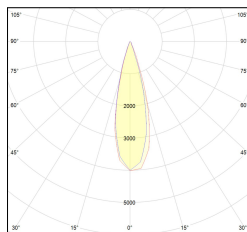

MACROLUX

Codice Articolo	Articolo	Colore	Temperatura Luce (°K)	Emissione (°)	Potenza (W)
139.0178.00.2	MINI/TRACK/26°-2 5W	Nero (2)	3000	26	5,5
139.0178.00.2700.2	MINI/TRACK/26°-2 5W 2700°K	Nero (2)	2700	26	5,5
139.0178.00.4000.2	MINI/TRACK/26°-2 5W 4000°K	Nero (2)	4000	26	5,5
139.0178.03.2	MINI/TRACK/26°-2 5W DALI	Nero (2)	3000	26	5,5
139.0178.03.2700.2	MINI/TRACK/26°-2 5W 2700°K DALI	Nero (2)	2700	26	5,5
139.0178.03.4000.2	MINI/TRACK/26°-2 5W 4000°K DALI	Nero (2)	4000	26	5,5

Codice Articolo	Articolo	Colore	Temperatura Luce (°K)	Emissione (°)	Potenza (W)
139.0178.00.2700.4	MINI/TRACK/26°-4 5W 2700°K	Bianco (4)	2700	26	5,5
139.0178.00.4	MINI/TRACK/26°-4 5W	Bianco (4)	3000	26	5,5
139.0178.00.4000.4	*MINI TRACK	Bianco (4)	4000	26	5,5
139.0178.03.2700.4	MINI/TRACK/26°-4 5W 2700°K DALI	Bianco (4)	2700	26	5,5
139.0178.03.4	MINI/TRACK/26°-4 5W DALI	Bianco (4)	3000	26	5,5
139.0178.03.4000.4	*MINI TRACK	Bianco (4)	4000	26	5,5