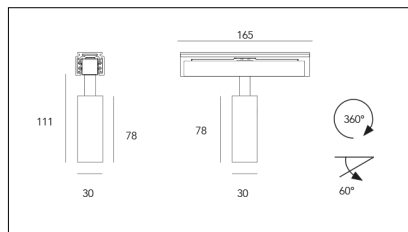

MACROLUX

Codice Articolo	Articolo	Colore	Temperatura Luce (°K)	Emissione (°)	Potenza (W)
139.0178.00.2	MINI/TRACK/26°-2 5W	Nero (2)	3000	26	5,5
139.0178.00.2700.2	MINI/TRACK/26°-2 5W 2700°K	Nero (2)	2700	26	5,5
139.0178.00.4000.2	MINI/TRACK/26°-2 5W 4000°K	Nero (2)	4000	26	5,5
139.0178.03.2	MINI/TRACK/26°-2 5W DALI	Nero (2)	3000	26	5,5
139.0178.03.2700.2	MINI/TRACK/26°-2 5W 2700°K DALI	Nero (2)	2700	26	5,5
139.0178.03.4000.2	MINI/TRACK/26°-2 5W 4000°K DALI	Nero (2)	4000	26	5,5

Codice Articolo	Articolo	Colore	Temperatura Luce (°K)	Emissione (°)	Potenza (W)
139.0178.00.2700.4	MINI/TRACK/26°-4 5W 2700°K	Bianco (4)	2700	26	5,5
139.0178.00.4	MINI/TRACK/26°-4 5W	Bianco (4)	3000	26	5,5
139.0178.00.4000.4	*MINI TRACK	Bianco (4)	4000	26	5,5
139.0178.03.2700.4	MINI/TRACK/26°-4 5W 2700°K DALI	Bianco (4)	2700	26	5,5
139.0178.03.4	MINI/TRACK/26°-4 5W DALI	Bianco (4)	3000	26	5,5
139.0178.03.4000.4	*MINI TRACK	Bianco (4)	4000	26	5,5

Codice Articolo	Articolo	Colore	Temperatura Luce (°K)	Emissione (°)	Potenza (W)
139.0178.00.2700.96	MINI/TRACK/26°-96 5W 2700°K	Bronzo (96)	2700	26	5,5
139.0178.00.4000.96	*MINI TRACK	Bronzo (96)	4000	26	5,5
139.0178.00.96	MINI/TRACK/26°-96 5W	Bronzo (96)	3000	26	5,5
139.0178.03.2700.96	*MINI TRACK	Bronzo (96)	2700	26	5,5
139.0178.03.4000.96	*MINI TRACK	Bronzo (96)	4000	26	5,5
139.0178.03.96	MINI/TRACK/26°-96 5W DALI	Bronzo (96)	3000	26	5,5