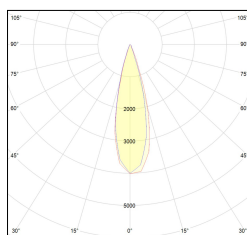

MACROLUX

Codice Articolo	Articolo	Colore	Temperatura Luce (°K)	Potenza (W)	Emissione (°)
139.0178.00.2	MINI/TRACK/26°-2 5W	Nero (2)	3000	5,4	26
139.0178.00.2700.2	MINI/TRACK/26°-2 5W 2700°K	Nero (2)	2700	5,4	26
139.0178.00.4000.2	MINI/TRACK/26°-2 5W 4000°K	Nero (2)	4000	5,4	26
139.0178.03.2	MINI/TRACK/26°-2 5W DALI	Nero (2)	3000	5,4	26
139.0178.03.2700.2	MINI/TRACK/26°-2 5W 2700°K DALI	Nero (2)	2700	5,4	26
139.0178.03.4000.2	MINI/TRACK/26°-2 5W 4000°K DALI	Nero (2)	4000	5,4	26

Codice Articolo	Articolo	Colore	Temperatura Luce (°K)	Potenza (W)	Emissione (°)
139.0178.00.2700.4	MINI/TRACK/26°-4 5W 2700°K	Bianco (4)	2700	5,4	26
139.0178.00.4	MINI/TRACK/26°-4 5W	Bianco (4)	3000	5,4	26
139.0178.00.4000.4	*MINI TRACK	Bianco (4)	4000	5,4	26
139.0178.03.2700.4	MINI/TRACK/26°-4 5W 2700°K DALI	Bianco (4)	2700	5,4	26
139.0178.03.4	MINI/TRACK/26°-4 5W DALI	Bianco (4)	3000	5,4	26
139.0178.03.4000.4	*MINI TRACK	Bianco (4)	4000	5,4	26