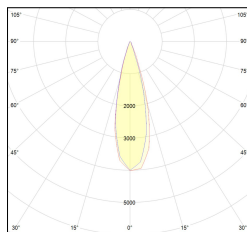

MACROLUX

Codice Articolo	Articolo	Colore	Temperatura Luce (°K)	Potenza (W)	Emissione (°)
139.0178.00.2	MINI/TRACK/26°-2 5W	Nero (2)	3000	5,4	26
139.0178.00.2700.2	MINI/TRACK/26°-2 5W 2700°K	Nero (2)	2700	5,4	26
139.0178.00.4000.2	MINI/TRACK/26°-2 5W 4000°K	Nero (2)	4000	5,4	26
139.0178.03.2	MINI/TRACK/26°-2 5W DALI	Nero (2)	3000	5,4	26
139.0178.03.2700.2	MINI/TRACK/26°-2 5W 2700°K DALI	Nero (2)	2700	5,4	26
139.0178.03.4000.2	MINI/TRACK/26°-2 5W 4000°K DALI	Nero (2)	4000	5,4	26

Codice Articolo	Articolo	Colore	Temperatura Luce (°K)	Potenza (W)	Emissione (°)
139.0178.00.2700.4	MINI/TRACK/26°-4 5W 2700°K	Bianco (4)	2700	5,4	26
139.0178.00.4	MINI/TRACK/26°-4 5W	Bianco (4)	3000	5,4	26
139.0178.00.4000.4	*MINI TRACK	Bianco (4)	4000	5,4	26
139.0178.03.2700.4	MINI/TRACK/26°-4 5W 2700°K DALI	Bianco (4)	2700	5,4	26
139.0178.03.4	MINI/TRACK/26°-4 5W DALI	Bianco (4)	3000	5,4	26
139.0178.03.4000.4	*MINI TRACK	Bianco (4)	4000	5,4	26