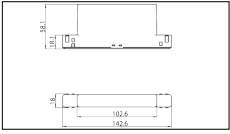

Codice Articolo	Nome	Descrizione	Colore	Tipo di Driver	Potenza (W)
1.1200EN1812	DALIGATE 48V CASAMBI	Interfaccia Bluetooth-DALI compatibile con sistemi Bluetooth CASAMBI - Consumo 8W	Nero (2)	CASAMBI	8