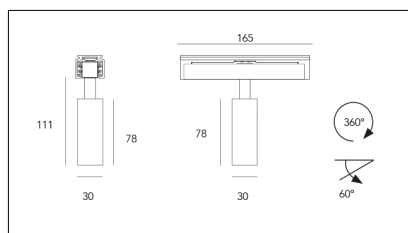

MACROLUX

Codice Articolo	Articolo	Colore	Temperatura Luce (°K)	Potenza (W)	Emissione (°)
139.0178.00.2	MINI/TRACK/26°-2 5W	Nero (2)	3000	5,4	26
139.0178.00.2700.2	MINI/TRACK/26°-2 5W 2700°K	Nero (2)	2700	5,4	26
139.0178.00.4000.2	MINI/TRACK/26°-2 5W 4000°K	Nero (2)	4000	5,4	26
139.0178.03.2	MINI/TRACK/26°-2 5W DALI	Nero (2)	3000	5,4	26
139.0178.03.2700.2	MINI/TRACK/26°-2 5W 2700°K DALI	Nero (2)	2700	5,4	26
139.0178.03.4000.2	MINI/TRACK/26°-2 5W 4000°K DALI	Nero (2)	4000	5,4	26

Codice Articolo	Articolo	Colore	Temperatura Luce (°K)	Potenza (W)	Emissione (°)
139.0178.00.2700.4	MINI/TRACK/26°-4 5W 2700°K	Bianco (4)	2700	5,4	26
139.0178.00.4	MINI/TRACK/26°-4 5W	Bianco (4)	3000	5,4	26
139.0178.00.4000.4	*MINI TRACK	Bianco (4)	4000	5,4	26
139.0178.03.2700.4	MINI/TRACK/26°-4 5W 2700°K DALI	Bianco (4)	2700	5,4	26
139.0178.03.4	MINI/TRACK/26°-4 5W DALI	Bianco (4)	3000	5,4	26
139.0178.03.4000.4	*MINI TRACK	Bianco (4)	4000	5,4	26

Codice Articolo	Articolo	Colore	Temperatura Luce (°K)	Potenza (W)	Emissione (°)
139.0178.00.2700.96	MINI/TRACK/26°-96 5W 2700°K	Bronzo (96)	2700	5,4	26
139.0178.00.4000.96	*MINI TRACK	Bronzo (96)	4000	5,4	26
139.0178.00.96	MINI/TRACK/26°-96 5W	Bronzo (96)	3000	5,4	26
139.0178.03.2700.96	*MINI TRACK	Bronzo (96)	2700	5,4	26
139.0178.03.4000.96	*MINI TRACK	Bronzo (96)	4000	5,4	26
139.0178.03.96	MINI/TRACK/26°-96 5W DALI	Bronzo (96)	3000	5,4	26