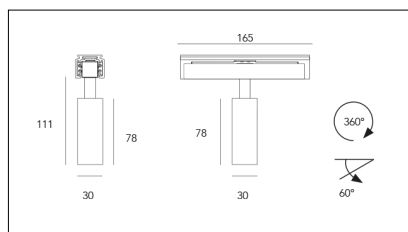

MACROLUX

Codice Articolo	Articolo	Colore	Temperatura Luce (°K)	Potenza (W)	Emissione (°)
139.0178.00.2	MINI/TRACK/26°-2 5W	Nero (2)	3000	5,4	26
139.0178.00.2700.2	MINI/TRACK/26°-2 5W 2700°K	Nero (2)	2700	5,4	26
139.0178.00.4000.2	MINI/TRACK/26°-2 5W 4000°K	Nero (2)	4000	5,4	26
139.0178.03.2	MINI/TRACK/26°-2 5W DALI	Nero (2)	3000	5,4	26
139.0178.03.2700.2	MINI/TRACK/26°-2 5W 2700°K DALI	Nero (2)	2700	5,4	26
139.0178.03.4000.2	MINI/TRACK/26°-2 5W 4000°K DALI	Nero (2)	4000	5,4	26

Codice Articolo	Articolo	Colore	Temperatura Luce (°K)	Potenza (W)	Emissione (°)
139.0178.00.2700.4	MINI/TRACK/26°-4 5W 2700°K	Bianco (4)	2700	5,4	26
139.0178.00.4	MINI/TRACK/26°-4 5W	Bianco (4)	3000	5,4	26
139.0178.00.4000.4	*MINI TRACK	Bianco (4)	4000	5,4	26
139.0178.03.2700.4	MINI/TRACK/26°-4 5W 2700°K DALI	Bianco (4)	2700	5,4	26
139.0178.03.4	MINI/TRACK/26°-4 5W DALI	Bianco (4)	3000	5,4	26
139.0178.03.4000.4	*MINI TRACK	Bianco (4)	4000	5,4	26

Codice Articolo	Articolo	Colore	Temperatura Luce (°K)	Potenza (W)	Emissione (°)
139.0178.00.2700.96	MINI/TRACK/26°-96 5W 2700°K	Bronzo (96)	2700	5,4	26
139.0178.00.4000.96	*MINI TRACK	Bronzo (96)	4000	5,4	26
139.0178.00.96	MINI/TRACK/26°-96 5W	Bronzo (96)	3000	5,4	26
139.0178.03.2700.96	*MINI TRACK	Bronzo (96)	2700	5,4	26
139.0178.03.4000.96	*MINI TRACK	Bronzo (96)	4000	5,4	26
139.0178.03.96	MINI/TRACK/26°-96 5W DALI	Bronzo (96)	3000	5,4	26