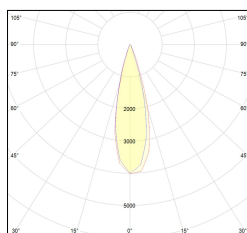

MACROLUX

| Codice Articolo | Articolo | Colore | Temperatura Luce (°K) | Potenza (W) | Emissione (°) |
|--------------------|---------------------------------|----------|-----------------------|-------------|---------------|
| 139.0178.00.2 | MINI/TRACK/26°-2 5W | Nero (2) | 3000 | 5,4 | 26 |
| 139.0178.00.2700.2 | MINI/TRACK/26°-2 5W 2700°K | Nero (2) | 2700 | 5,4 | 26 |
| 139.0178.00.4000.2 | MINI/TRACK/26°-2 5W 4000°K | Nero (2) | 4000 | 5,4 | 26 |
| 139.0178.03.2 | MINI/TRACK/26°-2 5W DALI | Nero (2) | 3000 | 5,4 | 26 |
| 139.0178.03.2700.2 | MINI/TRACK/26°-2 5W 2700°K DALI | Nero (2) | 2700 | 5,4 | 26 |
| 139.0178.03.4000.2 | MINI/TRACK/26°-2 5W 4000°K DALI | Nero (2) | 4000 | 5,4 | 26 |

| Codice Articolo | Articolo | Colore | Temperatura Luce (°K) | Potenza (W) | Emissione (°) |
|--------------------|---------------------------------|------------|-----------------------|-------------|---------------|
| 139.0178.00.2700.4 | MINI/TRACK/26°-4 5W 2700°K | Bianco (4) | 2700 | 5,4 | 26 |
| 139.0178.00.4 | MINI/TRACK/26°-4 5W | Bianco (4) | 3000 | 5,4 | 26 |
| 139.0178.00.4000.4 | *MINI TRACK | Bianco (4) | 4000 | 5,4 | 26 |
| 139.0178.03.2700.4 | MINI/TRACK/26°-4 5W 2700°K DALI | Bianco (4) | 2700 | 5,4 | 26 |
| 139.0178.03.4 | MINI/TRACK/26°-4 5W DALI | Bianco (4) | 3000 | 5,4 | 26 |
| 139.0178.03.4000.4 | *MINI TRACK | Bianco (4) | 4000 | 5,4 | 26 |