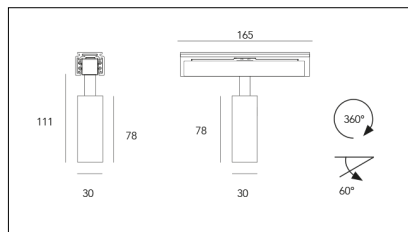

MACROLUX

| Codice Articolo | Articolo | Colore | Temperatura Luce (°K) | Potenza (W) | Emissione (°) |
|--------------------|---------------------------------|----------|-----------------------|-------------|---------------|
| 139.0178.00.2 | MINI/TRACK/26°-2 5W | Nero (2) | 3000 | 5,4 | 26 |
| 139.0178.00.2700.2 | MINI/TRACK/26°-2 5W 2700°K | Nero (2) | 2700 | 5,4 | 26 |
| 139.0178.00.4000.2 | MINI/TRACK/26°-2 5W 4000°K | Nero (2) | 4000 | 5,4 | 26 |
| 139.0178.03.2 | MINI/TRACK/26°-2 5W DALI | Nero (2) | 3000 | 5,4 | 26 |
| 139.0178.03.2700.2 | MINI/TRACK/26°-2 5W 2700°K DALI | Nero (2) | 2700 | 5,4 | 26 |
| 139.0178.03.4000.2 | MINI/TRACK/26°-2 5W 4000°K DALI | Nero (2) | 4000 | 5,4 | 26 |

| Codice Articolo | Articolo | Colore | Temperatura Luce (°K) | Potenza (W) | Emissione (°) |
|--------------------|---------------------------------|------------|-----------------------|-------------|---------------|
| 139.0178.00.2700.4 | MINI/TRACK/26°-4 5W 2700°K | Bianco (4) | 2700 | 5,4 | 26 |
| 139.0178.00.4 | MINI/TRACK/26°-4 5W | Bianco (4) | 3000 | 5,4 | 26 |
| 139.0178.00.4000.4 | *MINI TRACK | Bianco (4) | 4000 | 5,4 | 26 |
| 139.0178.03.2700.4 | MINI/TRACK/26°-4 5W 2700°K DALI | Bianco (4) | 2700 | 5,4 | 26 |
| 139.0178.03.4 | MINI/TRACK/26°-4 5W DALI | Bianco (4) | 3000 | 5,4 | 26 |
| 139.0178.03.4000.4 | *MINI TRACK | Bianco (4) | 4000 | 5,4 | 26 |