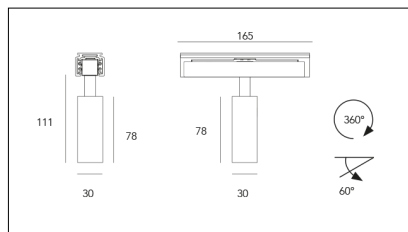

MACROLUX

| Codice Articolo | Articolo | Colore | Temperatura Luce (°K) | Potenza (W) | Emissione (°) |
|--------------------|---------------------------------|----------|-----------------------|-------------|---------------|
| 139.0178.00.2 | MINI/TRACK/26°-2 5W | Nero (2) | 3000 | 5,4 | 26 |
| 139.0178.00.2700.2 | MINI/TRACK/26°-2 5W 2700°K | Nero (2) | 2700 | 5,4 | 26 |
| 139.0178.00.4000.2 | MINI/TRACK/26°-2 5W 4000°K | Nero (2) | 4000 | 5,4 | 26 |
| 139.0178.03.2 | MINI/TRACK/26°-2 5W DALI | Nero (2) | 3000 | 5,4 | 26 |
| 139.0178.03.2700.2 | MINI/TRACK/26°-2 5W 2700°K DALI | Nero (2) | 2700 | 5,4 | 26 |
| 139.0178.03.4000.2 | MINI/TRACK/26°-2 5W 4000°K DALI | Nero (2) | 4000 | 5,4 | 26 |

| Codice Articolo | Articolo | Colore | Temperatura Luce (°K) | Potenza (W) | Emissione (°) |
|--------------------|---------------------------------|------------|-----------------------|-------------|---------------|
| 139.0178.00.2700.4 | MINI/TRACK/26°-4 5W 2700°K | Bianco (4) | 2700 | 5,4 | 26 |
| 139.0178.00.4 | MINI/TRACK/26°-4 5W | Bianco (4) | 3000 | 5,4 | 26 |
| 139.0178.00.4000.4 | *MINI TRACK | Bianco (4) | 4000 | 5,4 | 26 |
| 139.0178.03.2700.4 | MINI/TRACK/26°-4 5W 2700°K DALI | Bianco (4) | 2700 | 5,4 | 26 |
| 139.0178.03.4 | MINI/TRACK/26°-4 5W DALI | Bianco (4) | 3000 | 5,4 | 26 |
| 139.0178.03.4000.4 | *MINI TRACK | Bianco (4) | 4000 | 5,4 | 26 |