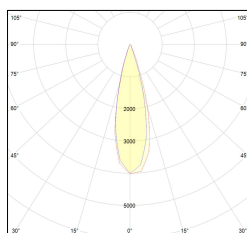

MACROLUX

Codice Articolo	Articolo	Colore	Temperatura Luce (°K)	Potenza (W)	Emissione (°)
139.0178.00.2	MINI/TRACK/26°-2 5W	Nero (2)	3000	5,4	26
139.0178.00.2700.2	MINI/TRACK/26°-2 5W 2700°K	Nero (2)	2700	5,4	26
139.0178.00.4000.2	MINI/TRACK/26°-2 5W 4000°K	Nero (2)	4000	5,4	26
139.0178.03.2	MINI/TRACK/26°-2 5W DALI	Nero (2)	3000	5,4	26
139.0178.03.2700.2	MINI/TRACK/26°-2 5W 2700°K DALI	Nero (2)	2700	5,4	26
139.0178.03.4000.2	MINI/TRACK/26°-2 5W 4000°K DALI	Nero (2)	4000	5,4	26

Codice Articolo	Articolo	Colore	Temperatura Luce (°K)	Potenza (W)	Emissione (°)
139.0178.00.2700.4	MINI/TRACK/26°-4 5W 2700°K	Bianco (4)	2700	5,4	26
139.0178.00.4	MINI/TRACK/26°-4 5W	Bianco (4)	3000	5,4	26
139.0178.00.4000.4	*MINI TRACK	Bianco (4)	4000	5,4	26
139.0178.03.2700.4	MINI/TRACK/26°-4 5W 2700°K DALI	Bianco (4)	2700	5,4	26
139.0178.03.4	MINI/TRACK/26°-4 5W DALI	Bianco (4)	3000	5,4	26
139.0178.03.4000.4	*MINI TRACK	Bianco (4)	4000	5,4	26