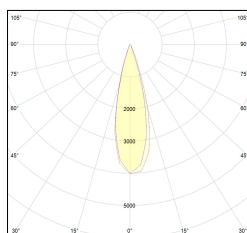

MACROLUX

Codice Articolo	Articolo	Colore	Temperatura Luce (°K)	Emissione (°)	Potenza (W)
139.0178.00.2	MINI/TRACK/26°-2 5W	Nero (2)	3000	26	5,5
139.0178.00.2700.2	MINI/TRACK/26°-2 5W 2700°K	Nero (2)	2700	26	5,5
139.0178.00.4000.2	MINI/TRACK/26°-2 5W 4000°K	Nero (2)	4000	26	5,5
139.0178.03.2	MINI/TRACK/26°-2 5W DALI	Nero (2)	3000	26	5,5
139.0178.03.2700.2	MINI/TRACK/26°-2 5W 2700°K DALI	Nero (2)	2700	26	5,5
139.0178.03.4000.2	MINI/TRACK/26°-2 5W 4000°K DALI	Nero (2)	4000	26	5,5

Codice Articolo	Articolo	Colore	Temperatura Luce (°K)	Emissione (°)	Potenza (W)
139.0178.00.2700.4	MINI/TRACK/26°-4 5W 2700°K	Bianco (4)	2700	26	5,5
139.0178.00.4	MINI/TRACK/26°-4 5W	Bianco (4)	3000	26	5,5
139.0178.00.4000.4	*MINI TRACK	Bianco (4)	4000	26	5,5
139.0178.03.2700.4	MINI/TRACK/26°-4 5W 2700°K DALI	Bianco (4)	2700	26	5,5
139.0178.03.4	MINI/TRACK/26°-4 5W DALI	Bianco (4)	3000	26	5,5
139.0178.03.4000.4	*MINI TRACK	Bianco (4)	4000	26	5,5