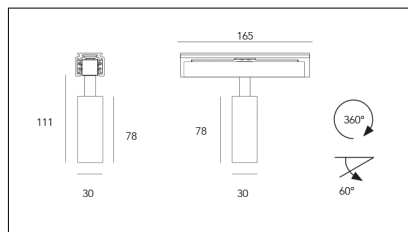

MACROLUX

Codice Articolo	Articolo	Colore	Temperatura Luce (°K)	Emissione (°)	Potenza (W)
139.0178.00.2	MINI/TRACK/26°-2 5W	Nero (2)	3000	26	5,5
139.0178.00.2700.2	MINI/TRACK/26°-2 5W 2700°K	Nero (2)	2700	26	5,5
139.0178.00.4000.2	MINI/TRACK/26°-2 5W 4000°K	Nero (2)	4000	26	5,5
139.0178.03.2	MINI/TRACK/26°-2 5W DALI	Nero (2)	3000	26	5,5
139.0178.03.2700.2	MINI/TRACK/26°-2 5W 2700°K DALI	Nero (2)	2700	26	5,5
139.0178.03.4000.2	MINI/TRACK/26°-2 5W 4000°K DALI	Nero (2)	4000	26	5,5

Codice Articolo	Articolo	Colore	Temperatura Luce (°K)	Emissione (°)	Potenza (W)
139.0178.00.2700.4	MINI/TRACK/26°-4 5W 2700°K	Bianco (4)	2700	26	5,5
139.0178.00.4	MINI/TRACK/26°-4 5W	Bianco (4)	3000	26	5,5
139.0178.00.4000.4	*MINI TRACK	Bianco (4)	4000	26	5,5
139.0178.03.2700.4	MINI/TRACK/26°-4 5W 2700°K DALI	Bianco (4)	2700	26	5,5
139.0178.03.4	MINI/TRACK/26°-4 5W DALI	Bianco (4)	3000	26	5,5
139.0178.03.4000.4	*MINI TRACK	Bianco (4)	4000	26	5,5

Codice Articolo	Articolo	Colore	Temperatura Luce (°K)	Emissione (°)	Potenza (W)
139.0178.00.2700.96	MINI/TRACK/26°-96 5W 2700°K	Bronzo (96)	2700	26	5,5
139.0178.00.4000.96	*MINI TRACK	Bronzo (96)	4000	26	5,5
139.0178.00.96	MINI/TRACK/26°-96 5W	Bronzo (96)	3000	26	5,5
139.0178.03.2700.96	*MINI TRACK	Bronzo (96)	2700	26	5,5
139.0178.03.4000.96	*MINI TRACK	Bronzo (96)	4000	26	5,5
139.0178.03.96	MINI/TRACK/26°-96 5W DALI	Bronzo (96)	3000	26	5,5