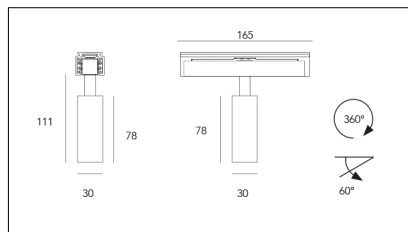

MACROLUX

Codice Articolo	Articolo	Colore	Temperatura Luce (°K)	Potenza (W)	Emissione (°)
139.0178.00.2	MINI/TRACK/26°-2 5W	Nero (2)	3000	5,4	26
139.0178.00.2700.2	MINI/TRACK/26°-2 5W 2700°K	Nero (2)	2700	5,4	26
139.0178.00.4000.2	MINI/TRACK/26°-2 5W 4000°K	Nero (2)	4000	5,4	26
139.0178.03.2	MINI/TRACK/26°-2 5W DALI	Nero (2)	3000	5,4	26
139.0178.03.2700.2	MINI/TRACK/26°-2 5W 2700°K DALI	Nero (2)	2700	5,4	26
139.0178.03.4000.2	MINI/TRACK/26°-2 5W 4000°K DALI	Nero (2)	4000	5,4	26

Codice Articolo	Articolo	Colore	Temperatura Luce (°K)	Potenza (W)	Emissione (°)
139.0178.00.2700.4	MINI/TRACK/26°-4 5W 2700°K	Bianco (4)	2700	5,4	26
139.0178.00.4	MINI/TRACK/26°-4 5W	Bianco (4)	3000	5,4	26
139.0178.00.4000.4	*MINI TRACK	Bianco (4)	4000	5,4	26
139.0178.03.2700.4	MINI/TRACK/26°-4 5W 2700°K DALI	Bianco (4)	2700	5,4	26
139.0178.03.4	MINI/TRACK/26°-4 5W DALI	Bianco (4)	3000	5,4	26
139.0178.03.4000.4	*MINI TRACK	Bianco (4)	4000	5,4	26

Codice Articolo	Articolo	Colore	Temperatura Luce (°K)	Potenza (W)	Emissione (°)
139.0178.00.2700.96	MINI/TRACK/26°-96 5W 2700°K	Bronzo (96)	2700	5,4	26
139.0178.00.4000.96	*MINI TRACK	Bronzo (96)	4000	5,4	26
139.0178.00.96	MINI/TRACK/26°-96 5W	Bronzo (96)	3000	5,4	26
139.0178.03.2700.96	*MINI TRACK	Bronzo (96)	2700	5,4	26
139.0178.03.4000.96	*MINI TRACK	Bronzo (96)	4000	5,4	26
139.0178.03.96	MINI/TRACK/26°-96 5W DALI	Bronzo (96)	3000	5,4	26