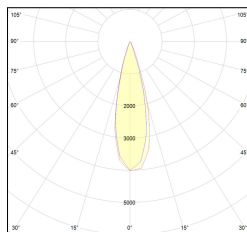

MACROLUX

| Codice Articolo | Articolo | Colore | Temperatura Luce (°K) | Potenza (W) | Emissione (°) |
|--------------------|---------------------------------|----------|-----------------------|-------------|---------------|
| 139.0178.00.2 | MINI/TRACK/26°-2 5W | Nero (2) | 3000 | 5,4 | 26 |
| 139.0178.00.2700.2 | MINI/TRACK/26°-2 5W 2700°K | Nero (2) | 2700 | 5,4 | 26 |
| 139.0178.00.4000.2 | MINI/TRACK/26°-2 5W 4000°K | Nero (2) | 4000 | 5,4 | 26 |
| 139.0178.03.2 | MINI/TRACK/26°-2 5W DALI | Nero (2) | 3000 | 5,4 | 26 |
| 139.0178.03.2700.2 | MINI/TRACK/26°-2 5W 2700°K DALI | Nero (2) | 2700 | 5,4 | 26 |
| 139.0178.03.4000.2 | MINI/TRACK/26°-2 5W 4000°K DALI | Nero (2) | 4000 | 5,4 | 26 |

| Codice Articolo | Articolo | Colore | Temperatura Luce (°K) | Potenza (W) | Emissione (°) |
|--------------------|---------------------------------|------------|-----------------------|-------------|---------------|
| 139.0178.00.2700.4 | MINI/TRACK/26°-4 5W 2700°K | Bianco (4) | 2700 | 5,4 | 26 |
| 139.0178.00.4 | MINI/TRACK/26°-4 5W | Bianco (4) | 3000 | 5,4 | 26 |
| 139.0178.00.4000.4 | *MINI TRACK | Bianco (4) | 4000 | 5,4 | 26 |
| 139.0178.03.2700.4 | MINI/TRACK/26°-4 5W 2700°K DALI | Bianco (4) | 2700 | 5,4 | 26 |
| 139.0178.03.4 | MINI/TRACK/26°-4 5W DALI | Bianco (4) | 3000 | 5,4 | 26 |
| 139.0178.03.4000.4 | *MINI TRACK | Bianco (4) | 4000 | 5,4 | 26 |