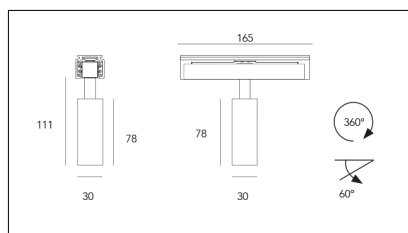

MACROLUX

Codice Articolo	Articolo	Colore	Temperatura Luce (°K)	Emissione (°)	Potenza (W)
139.0178.00.2	MINI/TRACK/26°-2 5W	Nero (2)	3000	26	5,5
139.0178.00.2700.2	MINI/TRACK/26°-2 5W 2700°K	Nero (2)	2700	26	5,5
139.0178.00.4000.2	MINI/TRACK/26°-2 5W 4000°K	Nero (2)	4000	26	5,5
139.0178.03.2	MINI/TRACK/26°-2 5W DALI	Nero (2)	3000	26	5,5
139.0178.03.2700.2	MINI/TRACK/26°-2 5W 2700°K DALI	Nero (2)	2700	26	5,5
139.0178.03.4000.2	MINI/TRACK/26°-2 5W 4000°K DALI	Nero (2)	4000	26	5,5

Codice Articolo	Articolo	Colore	Temperatura Luce (°K)	Emissione (°)	Potenza (W)
139.0178.00.2700.4	MINI/TRACK/26°-4 5W 2700°K	Bianco (4)	2700	26	5,5
139.0178.00.4	MINI/TRACK/26°-4 5W	Bianco (4)	3000	26	5,5
139.0178.00.4000.4	*MINI TRACK	Bianco (4)	4000	26	5,5
139.0178.03.2700.4	MINI/TRACK/26°-4 5W 2700°K DALI	Bianco (4)	2700	26	5,5
139.0178.03.4	MINI/TRACK/26°-4 5W DALI	Bianco (4)	3000	26	5,5
139.0178.03.4000.4	*MINI TRACK	Bianco (4)	4000	26	5,5

Codice Articolo	Articolo	Colore	Temperatura Luce (°K)	Emissione (°)	Potenza (W)
139.0178.00.2700.96	MINI/TRACK/26°-96 5W 2700°K	Bronzo (96)	2700	26	5,5
139.0178.00.4000.96	*MINI TRACK	Bronzo (96)	4000	26	5,5
139.0178.00.96	MINI/TRACK/26°-96 5W	Bronzo (96)	3000	26	5,5
139.0178.03.2700.96	*MINI TRACK	Bronzo (96)	2700	26	5,5
139.0178.03.4000.96	*MINI TRACK	Bronzo (96)	4000	26	5,5
139.0178.03.96	MINI/TRACK/26°-96 5W DALI	Bronzo (96)	3000	26	5,5