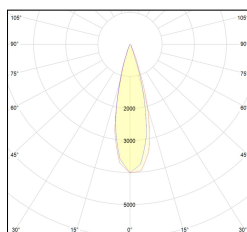

MACROLUX

Codice Articolo	Articolo	Colore	Temperatura Luce (°K)	Potenza (W)	Emissione (°)
139.0178.00.2	MINI/TRACK/26°-2 5W	Nero (2)	3000	5,4	26
139.0178.00.2700.2	MINI/TRACK/26°-2 5W 2700°K	Nero (2)	2700	5,4	26
139.0178.00.4000.2	MINI/TRACK/26°-2 5W 4000°K	Nero (2)	4000	5,4	26
139.0178.03.2	MINI/TRACK/26°-2 5W DALI	Nero (2)	3000	5,4	26
139.0178.03.2700.2	MINI/TRACK/26°-2 5W 2700°K DALI	Nero (2)	2700	5,4	26
139.0178.03.4000.2	MINI/TRACK/26°-2 5W 4000°K DALI	Nero (2)	4000	5,4	26

Codice Articolo	Articolo	Colore	Temperatura Luce (°K)	Potenza (W)	Emissione (°)
139.0178.00.2700.4	MINI/TRACK/26°-4 5W 2700°K	Bianco (4)	2700	5,4	26
139.0178.00.4	MINI/TRACK/26°-4 5W	Bianco (4)	3000	5,4	26
139.0178.00.4000.4	*MINI TRACK	Bianco (4)	4000	5,4	26
139.0178.03.2700.4	MINI/TRACK/26°-4 5W 2700°K DALI	Bianco (4)	2700	5,4	26
139.0178.03.4	MINI/TRACK/26°-4 5W DALI	Bianco (4)	3000	5,4	26
139.0178.03.4000.4	*MINI TRACK	Bianco (4)	4000	5,4	26