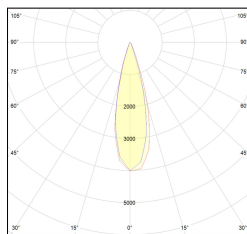

MACROLUX

Codice Articolo	Articolo	Colore	Temperatura Luce (°K)	Potenza (W)	Emissione (°)
139.0178.00.2	MINI/TRACK/26°-2 5W	Nero (2)	3000	5,4	26
139.0178.00.2700.2	MINI/TRACK/26°-2 5W 2700°K	Nero (2)	2700	5,4	26
139.0178.00.4000.2	MINI/TRACK/26°-2 5W 4000°K	Nero (2)	4000	5,4	26
139.0178.03.2	MINI/TRACK/26°-2 5W DALI	Nero (2)	3000	5,4	26
139.0178.03.2700.2	MINI/TRACK/26°-2 5W 2700°K DALI	Nero (2)	2700	5,4	26
139.0178.03.4000.2	MINI/TRACK/26°-2 5W 4000°K DALI	Nero (2)	4000	5,4	26

Codice Articolo	Articolo	Colore	Temperatura Luce (°K)	Potenza (W)	Emissione (°)
139.0178.00.2700.4	MINI/TRACK/26°-4 5W 2700°K	Bianco (4)	2700	5,4	26
139.0178.00.4	MINI/TRACK/26°-4 5W	Bianco (4)	3000	5,4	26
139.0178.00.4000.4	*MINI TRACK	Bianco (4)	4000	5,4	26
139.0178.03.2700.4	MINI/TRACK/26°-4 5W 2700°K DALI	Bianco (4)	2700	5,4	26
139.0178.03.4	MINI/TRACK/26°-4 5W DALI	Bianco (4)	3000	5,4	26
139.0178.03.4000.4	*MINI TRACK	Bianco (4)	4000	5,4	26