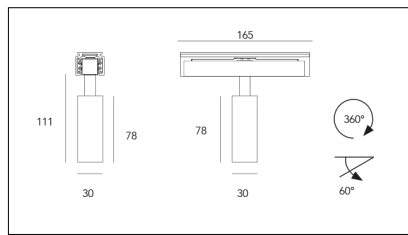

MACROLUX

Codice Articolo	Articolo	Colore	Temperatura Luce (°K)	Potenza (W)	Emissione (°)
139.0178.00.2	MINI/TRACK/26°-2 5W	Nero (2)	3000	5,4	26
139.0178.00.2700.2	MINI/TRACK/26°-2 5W 2700°K	Nero (2)	2700	5,4	26
139.0178.00.4000.2	MINI/TRACK/26°-2 5W 4000°K	Nero (2)	4000	5,4	26
139.0178.03.2	MINI/TRACK/26°-2 5W DALI	Nero (2)	3000	5,4	26
139.0178.03.2700.2	MINI/TRACK/26°-2 5W 2700°K DALI	Nero (2)	2700	5,4	26
139.0178.03.4000.2	MINI/TRACK/26°-2 5W 4000°K DALI	Nero (2)	4000	5,4	26

Codice Articolo	Articolo	Colore	Temperatura Luce (°K)	Potenza (W)	Emissione (°)
139.0178.00.2700.4	MINI/TRACK/26°-4 5W 2700°K	Bianco (4)	2700	5,4	26
139.0178.00.4	MINI/TRACK/26°-4 5W	Bianco (4)	3000	5,4	26
139.0178.00.4000.4	*MINI TRACK	Bianco (4)	4000	5,4	26
139.0178.03.2700.4	MINI/TRACK/26°-4 5W 2700°K DALI	Bianco (4)	2700	5,4	26
139.0178.03.4	MINI/TRACK/26°-4 5W DALI	Bianco (4)	3000	5,4	26
139.0178.03.4000.4	*MINI TRACK	Bianco (4)	4000	5,4	26

Codice Articolo	Articolo	Colore	Temperatura Luce (°K)	Potenza (W)	Emissione (°)
139.0178.00.2700.96	MINI/TRACK/26°-96 5W 2700°K	Bronzo (96)	2700	5,4	26
139.0178.00.4000.96	*MINI TRACK	Bronzo (96)	4000	5,4	26
139.0178.00.96	MINI/TRACK/26°-96 5W	Bronzo (96)	3000	5,4	26
139.0178.03.2700.96	*MINI TRACK	Bronzo (96)	2700	5,4	26
139.0178.03.4000.96	*MINI TRACK	Bronzo (96)	4000	5,4	26
139.0178.03.96	MINI/TRACK/26°-96 5W DALI	Bronzo (96)	3000	5,4	26