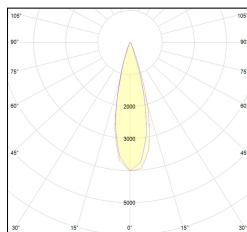

MACROLUX

Codice Articolo	Articolo	Colore	Temperatura Luce (°K)	Emissione (°)	Potenza (W)
139.0178.00.2	MINI/TRACK/26°-2 5W	Nero (2)	3000	26	5,5
139.0178.00.2700.2	MINI/TRACK/26°-2 5W 2700°K	Nero (2)	2700	26	5,5
139.0178.00.4000.2	MINI/TRACK/26°-2 5W 4000°K	Nero (2)	4000	26	5,5
139.0178.03.2	MINI/TRACK/26°-2 5W DALI	Nero (2)	3000	26	5,5
139.0178.03.2700.2	MINI/TRACK/26°-2 5W 2700°K DALI	Nero (2)	2700	26	5,5
139.0178.03.4000.2	MINI/TRACK/26°-2 5W 4000°K DALI	Nero (2)	4000	26	5,5

Codice Articolo	Articolo	Colore	Temperatura Luce (°K)	Emissione (°)	Potenza (W)
139.0178.00.2700.4	MINI/TRACK/26°-4 5W 2700°K	Bianco (4)	2700	26	5,5
139.0178.00.4	MINI/TRACK/26°-4 5W	Bianco (4)	3000	26	5,5
139.0178.00.4000.4	*MINI TRACK	Bianco (4)	4000	26	5,5
139.0178.03.2700.4	MINI/TRACK/26°-4 5W 2700°K DALI	Bianco (4)	2700	26	5,5
139.0178.03.4	MINI/TRACK/26°-4 5W DALI	Bianco (4)	3000	26	5,5
139.0178.03.4000.4	*MINI TRACK	Bianco (4)	4000	26	5,5