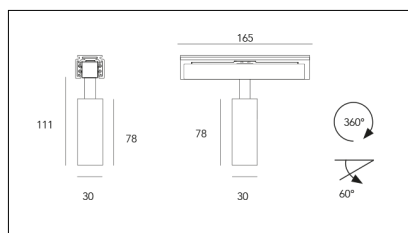

MACROLUX

| Codice Articolo | Articolo | Colore | Temperatura Luce (°K) | Potenza (W) | Emissione (°) |
|--------------------|---------------------------------|----------|-----------------------|-------------|---------------|
| 139.0178.00.2 | MINI/TRACK/26°-2 5W | Nero (2) | 3000 | 5,4 | 26 |
| 139.0178.00.2700.2 | MINI/TRACK/26°-2 5W 2700°K | Nero (2) | 2700 | 5,4 | 26 |
| 139.0178.00.4000.2 | MINI/TRACK/26°-2 5W 4000°K | Nero (2) | 4000 | 5,4 | 26 |
| 139.0178.03.2 | MINI/TRACK/26°-2 5W DALI | Nero (2) | 3000 | 5,4 | 26 |
| 139.0178.03.2700.2 | MINI/TRACK/26°-2 5W 2700°K DALI | Nero (2) | 2700 | 5,4 | 26 |
| 139.0178.03.4000.2 | MINI/TRACK/26°-2 5W 4000°K DALI | Nero (2) | 4000 | 5,4 | 26 |

| Codice Articolo | Articolo | Colore | Temperatura Luce (°K) | Potenza (W) | Emissione (°) |
|--------------------|---------------------------------|------------|-----------------------|-------------|---------------|
| 139.0178.00.2700.4 | MINI/TRACK/26°-4 5W 2700°K | Bianco (4) | 2700 | 5,4 | 26 |
| 139.0178.00.4 | MINI/TRACK/26°-4 5W | Bianco (4) | 3000 | 5,4 | 26 |
| 139.0178.00.4000.4 | *MINI TRACK | Bianco (4) | 4000 | 5,4 | 26 |
| 139.0178.03.2700.4 | MINI/TRACK/26°-4 5W 2700°K DALI | Bianco (4) | 2700 | 5,4 | 26 |
| 139.0178.03.4 | MINI/TRACK/26°-4 5W DALI | Bianco (4) | 3000 | 5,4 | 26 |
| 139.0178.03.4000.4 | *MINI TRACK | Bianco (4) | 4000 | 5,4 | 26 |