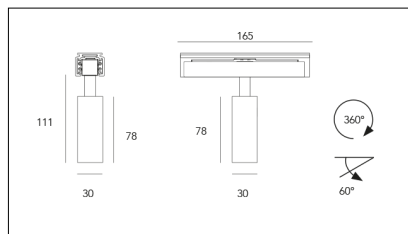

MACROLUX

Codice Articolo	Articolo	Colore	Temperatura Luce (°K)	Potenza (W)	Emissione (°)
139.0178.00.2	MINI/TRACK/26°-2 5W	Nero (2)	3000	5,4	26
139.0178.00.2700.2	MINI/TRACK/26°-2 5W 2700°K	Nero (2)	2700	5,4	26
139.0178.00.4000.2	MINI/TRACK/26°-2 5W 4000°K	Nero (2)	4000	5,4	26
139.0178.03.2	MINI/TRACK/26°-2 5W DALI	Nero (2)	3000	5,4	26
139.0178.03.2700.2	MINI/TRACK/26°-2 5W 2700°K DALI	Nero (2)	2700	5,4	26
139.0178.03.4000.2	MINI/TRACK/26°-2 5W 4000°K DALI	Nero (2)	4000	5,4	26

Codice Articolo	Articolo	Colore	Temperatura Luce (°K)	Potenza (W)	Emissione (°)
139.0178.00.2700.4	MINI/TRACK/26°-4 5W 2700°K	Bianco (4)	2700	5,4	26
139.0178.00.4	MINI/TRACK/26°-4 5W	Bianco (4)	3000	5,4	26
139.0178.00.4000.4	*MINI TRACK	Bianco (4)	4000	5,4	26
139.0178.03.2700.4	MINI/TRACK/26°-4 5W 2700°K DALI	Bianco (4)	2700	5,4	26
139.0178.03.4	MINI/TRACK/26°-4 5W DALI	Bianco (4)	3000	5,4	26
139.0178.03.4000.4	*MINI TRACK	Bianco (4)	4000	5,4	26

Codice Articolo	Articolo	Colore	Temperatura Luce (°K)	Potenza (W)	Emissione (°)
139.0178.00.2700.96	MINI/TRACK/26°-96 5W 2700°K	Bronzo (96)	2700	5,4	26
139.0178.00.4000.96	*MINI TRACK	Bronzo (96)	4000	5,4	26
139.0178.00.96	MINI/TRACK/26°-96 5W	Bronzo (96)	3000	5,4	26
139.0178.03.2700.96	*MINI TRACK	Bronzo (96)	2700	5,4	26
139.0178.03.4000.96	*MINI TRACK	Bronzo (96)	4000	5,4	26
139.0178.03.96	MINI/TRACK/26°-96 5W DALI	Bronzo (96)	3000	5,4	26