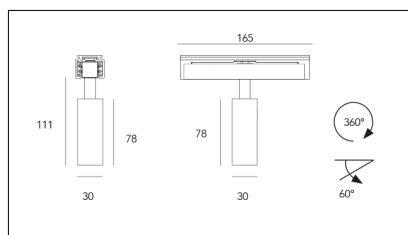

MACROLUX

Codice Articolo	Articolo	Colore	Temperatura Luce (°K)	Potenza (W)	Emissione (°)
139.0178.00.2	MINI/TRACK/26°-2 5W	Nero (2)	3000	5,4	26
139.0178.00.2700.2	MINI/TRACK/26°-2 5W 2700°K	Nero (2)	2700	5,4	26
139.0178.00.4000.2	MINI/TRACK/26°-2 5W 4000°K	Nero (2)	4000	5,4	26
139.0178.03.2	MINI/TRACK/26°-2 5W DALI	Nero (2)	3000	5,4	26
139.0178.03.2700.2	MINI/TRACK/26°-2 5W 2700°K DALI	Nero (2)	2700	5,4	26
139.0178.03.4000.2	MINI/TRACK/26°-2 5W 4000°K DALI	Nero (2)	4000	5,4	26

Codice Articolo	Articolo	Colore	Temperatura Luce (°K)	Potenza (W)	Emissione (°)
139.0178.00.2700.4	MINI/TRACK/26°-4 5W 2700°K	Bianco (4)	2700	5,4	26
139.0178.00.4	MINI/TRACK/26°-4 5W	Bianco (4)	3000	5,4	26
139.0178.00.4000.4	*MINI TRACK	Bianco (4)	4000	5,4	26
139.0178.03.2700.4	MINI/TRACK/26°-4 5W 2700°K DALI	Bianco (4)	2700	5,4	26
139.0178.03.4	MINI/TRACK/26°-4 5W DALI	Bianco (4)	3000	5,4	26
139.0178.03.4000.4	*MINI TRACK	Bianco (4)	4000	5,4	26

Codice Articolo	Articolo	Colore	Temperatura Luce (°K)	Potenza (W)	Emissione (°)
139.0178.00.2700.96	MINI/TRACK/26°-96 5W 2700°K	Bronzo (96)	2700	5,4	26
139.0178.00.4000.96	*MINI TRACK	Bronzo (96)	4000	5,4	26
139.0178.00.96	MINI/TRACK/26°-96 5W	Bronzo (96)	3000	5,4	26
139.0178.03.2700.96	*MINI TRACK	Bronzo (96)	2700	5,4	26
139.0178.03.4000.96	*MINI TRACK	Bronzo (96)	4000	5,4	26
139.0178.03.96	MINI/TRACK/26°-96 5W DALI	Bronzo (96)	3000	5,4	26