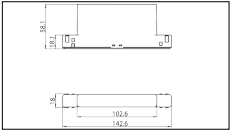

MACROLUX

Codice Articolo	Articolo	Colore	Temperatura Luce (°K)	Potenza (W)	Emissione (°)
139.0178.00.2	MINI/TRACK/26°-2 5W	Nero (2)	3000	5,4	26
139.0178.00.2700.2	MINI/TRACK/26°-2 5W 2700°K	Nero (2)	2700	5,4	26
139.0178.00.4000.2	MINI/TRACK/26°-2 5W 4000°K	Nero (2)	4000	5,4	26
139.0178.03.2	MINI/TRACK/26°-2 5W DALI	Nero (2)	3000	5,4	26
139.0178.03.2700.2	MINI/TRACK/26°-2 5W 2700°K DALI	Nero (2)	2700	5,4	26
139.0178.03.4000.2	MINI/TRACK/26°-2 5W 4000°K DALI	Nero (2)	4000	5,4	26

Codice Articolo	Articolo	Colore	Temperatura Luce (°K)	Potenza (W)	Emissione (°)
139.0178.00.2700.4	MINI/TRACK/26°-4 5W 2700°K	Bianco (4)	2700	5,4	26
139.0178.00.4	MINI/TRACK/26°-4 5W	Bianco (4)	3000	5,4	26
139.0178.00.4000.4	*MINI TRACK	Bianco (4)	4000	5,4	26
139.0178.03.2700.4	MINI/TRACK/26°-4 5W 2700°K DALI	Bianco (4)	2700	5,4	26
139.0178.03.4	MINI/TRACK/26°-4 5W DALI	Bianco (4)	3000	5,4	26
139.0178.03.4000.4	*MINI TRACK	Bianco (4)	4000	5,4	26

Codice Articolo	Articolo	Colore	Temperatura Luce (°K)	Potenza (W)	Emissione (°)
139.0178.00.2700.96	MINI/TRACK/26°-96 5W 2700°K	Bronzo (96)	2700	5,4	26
139.0178.00.4000.96	*MINI TRACK	Bronzo (96)	4000	5,4	26
139.0178.00.96	MINI/TRACK/26°-96 5W	Bronzo (96)	3000	5,4	26
139.0178.03.2700.96	*MINI TRACK	Bronzo (96)	2700	5,4	26
139.0178.03.4000.96	*MINI TRACK	Bronzo (96)	4000	5,4	26
139.0178.03.96	MINI/TRACK/26°-96 5W DALI	Bronzo (96)	3000	5,4	26