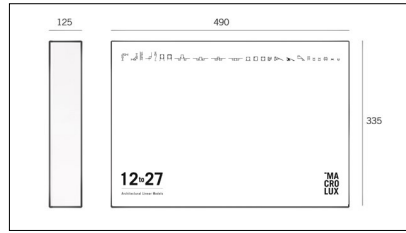

MACROLUX

Article code

Article

0000.5034

KIT 2 BOXES PROFILES (5003 + 5004)