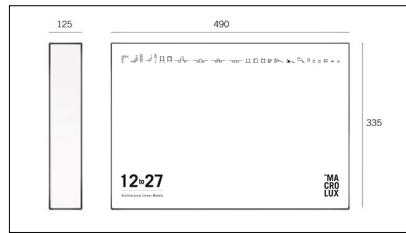

MACROLUX

Codice Articolo

Articolo

0000.5034

KIT 2 BOXES PROFILES (5003 + 5004)