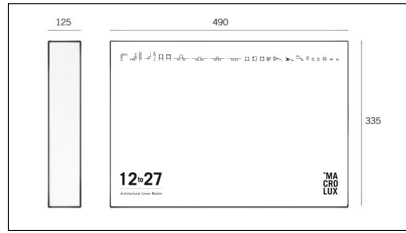

# MACROLUX

Codice Articolo

Articolo

0000.5037

KIT 2 BOXES PROFILES (5003 + 5007)