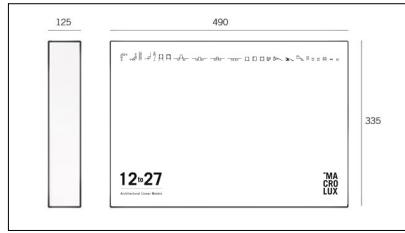

MACROLUX

Codice Articolo

Articolo

0000.5037

KIT 2 BOXES PROFILES (5003 + 5007)