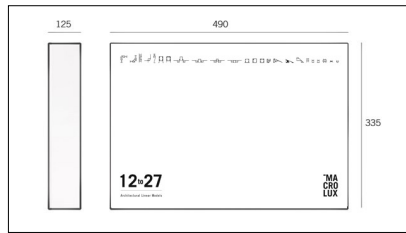

MACROLUX

Codice Articolo

Articolo

0000.5037

KIT 2 BOXES PROFILES (5003 + 5007)