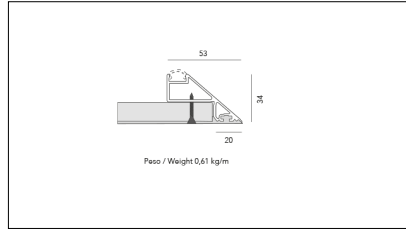

MACROLUX

Article code	Article	Colour	Type of recessed	Watt (W)	Light Temperature (°K)	Length (mm)
1312.0021.00.90	ML_20 LED-90 L=max 3 m	Natural Aluminium (90)	Plasterboard			
1312.0021.01.90	ML_20 LED/3000-90 L=3m - EMPTY STANDARD	Natural Aluminium (90)	Plasterboard			3000
1312.0021.01.M20.90	ML_20 LED/3000-90 L=3m - 20x EMPTY STANDARD	Natural Aluminium (90)	Plasterboard			3000
1312.0021.120.2700.90	ML_20 LED/9,6W/2700°K-90	Natural Aluminium (90)	Plasterboard	9,6	2700	
1312.0021.120.4000.90	ML_20 LED/9,6W/4000°K-90	Natural Aluminium (90)	Plasterboard	9,6	4000	
1312.0021.120.90	ML_20 LED/9,6W/3000°K-90	Natural Aluminium (90)	Plasterboard	9,6	3000	
1312.0021.240.2700.90	ML_20 LED/19,6W/2700°K-90	Natural Aluminium (90)	Plasterboard	19,6	2700	
1312.0021.240.4000.90	ML_20 LED/19,6W/4000°K-90	Natural Aluminium (90)	Plasterboard	19,6	4000	
1312.0021.240.90	ML_20 LED/19,6W/3000°K-90	Natural Aluminium (90)	Plasterboard	19,6	3000