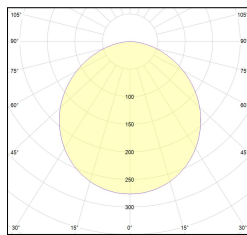

MACROLUX

Article code	Article	Colour	Type of recessed	Watt (W)	Light Temperature (°K)	Length (mm)
1312.0021.00.90	ML_20 LED-90 L=max 3m	Natural Aluminium (90)	Plasterboard			
1312.0021.01.90	ML_20 LED/3000-90 L=3m - EMPTY STANDARD	Natural Aluminium (90)	Plasterboard			3000
1312.0021.01.M20.90	ML_20 LED/3000-90 L=3m - 20x EMPTY STANDARD	Natural Aluminium (90)	Plasterboard			3000
1312.0021.120.2700.90	ML_20 LED/9,6W/2700°K-90	Natural Aluminium (90)	Plasterboard	9,6	2700	
1312.0021.120.4000.90	ML_20 LED/9,6W/4000°K-90	Natural Aluminium (90)	Plasterboard	9,6	4000	
1312.0021.120.90	ML_20 LED/9,6W/3000°K-90	Natural Aluminium (90)	Plasterboard	9,6	3000	
1312.0021.240.2700.90	ML_20 LED/19,6W/2700°K-90	Natural Aluminium (90)	Plasterboard	19,6	2700	
1312.0021.240.4000.90	ML_20 LED/19,6W/4000°K-90	Natural Aluminium (90)	Plasterboard	19,6	4000	
1312.0021.240.90	ML_20 LED/19,6W/3000°K-90	Natural Aluminium (90)	Plasterboard	19,6	3000	

Article code	Name	Description	Watt (W)	Light Temperature (°K)	Length (mm)
1.01.096.4000	BOBINA LED L= 5m 9,6W/m 4000°K	Strip senza taglio a misura L= 5m, con cavo di alimentazione in testa L=200 mm, potenza 9,6 W/m, 120 LED/m, divisibile per multipli di 5 cm, 1210 lm/m, 2700°K, CRI>90, alimentazione 24V, biadesivo 3M, angolo di emissione 120°, IP20.	9,6	4000	5000

Article code	Name	Description	Watt (W)	Light Temperature (°K)	Length (mm)
1.01.185.4000	BOBINA LED L= 5m 19.6W/m 4000°K	Strip senza taglio a misura L= 5m, con cavo di alimentazione in testa L=200 mm, potenza 19,6 W/m, 120 LED/m, divisibile per multipli di 5 cm, 2380 lm/m, 4000°K, CRI>90, alimentazione 24V, biadesivo 3M, angolo di emissione 120°, IP20.	19,6	4000	5000