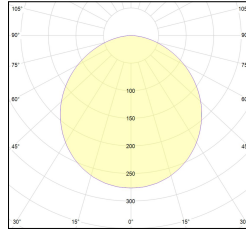

MACROLUX

Article code	Article	Colour	Type of recessed	Watt (W)	Light Temperature (°K)	Length (mm)
1312.0021.00.90	ML_20 LED-90 L=max 3 m	Natural Aluminium (90)	Plasterboard			
1312.0021.01.90	ML_20 LED/3000-90 L=3m - EMPTY STANDARD	Natural Aluminium (90)	Plasterboard			3000
1312.0021.01.M20.90	ML_20 LED/3000-90 L=3m - 20x EMPTY STANDARD	Natural Aluminium (90)	Plasterboard			3000
1312.0021.120.2700.90	ML_20 LED/9,6W/2700°K-90	Natural Aluminium (90)	Plasterboard	9,6	2700	
1312.0021.120.4000.90	ML_20 LED/9,6W/4000°K-90	Natural Aluminium (90)	Plasterboard	9,6	4000	
1312.0021.120.90	ML_20 LED/9,6W/3000°K-90	Natural Aluminium (90)	Plasterboard	9,6	3000	
1312.0021.240.2700.90	ML_20 LED/19,6W/2700°K-90	Natural Aluminium (90)	Plasterboard	19,6	2700	
1312.0021.240.4000.90	ML_20 LED/19,6W/4000°K-90	Natural Aluminium (90)	Plasterboard	19,6	4000	
1312.0021.240.90	ML_20 LED/19,6W/3000°K-90	Natural Aluminium (90)	Plasterboard	19,6	3000	

Article code	Name	Description	Watt (W)	Light Temperature (°K)	Length (mm)
1.01.096.4000	BOBINA LED L= 5m 9,6W/m 4000°K	Strip senza taglio a misura L= 5m, con cavo di alimentazione in testa L=200 mm, potenza 9,6 W/m, 120 LED/m, divisibile per multipli di 5 cm, 1210 lm/m, 2700°K, CRI>90, alimentazione 24V, biadesivo 3M, angolo di emissione 120°, IP20.	9,6	4000	5000

Article code	Name	Description	Watt (W)	Light Temperature (°K)	Length (mm)
1.01.185.4000	BOBINA LED L= 5m 19.6W/m 4000°K	Strip senza taglio a misura L= 5m, con cavo di alimentazione in testa L=200 mm, potenza 19,6 W/m, 120 LED/m, divisibile per multipli di 5 cm, 2380 lm/m, 4000°K, CRI>90, alimentazione 24V, biadesivo 3M, angolo di emissione 120°, IP20.	19,6	4000	5000