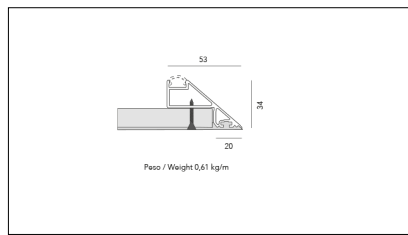

MACROLUX

Article code	Article	Colour	Type of recessed	Watt (W)	Light Temperature (°K)	Length (mm)
1312.0021.00.90	ML_20 LED-90 L=max 3m	Natural Aluminium (90)	Plasterboard			
1312.0021.01.90	ML_20 LED/3000-90 L=3m - EMPTY STANDARD	Natural Aluminium (90)	Plasterboard			3000
1312.0021.01.M20.90	ML_20 LED/3000-90 L=3m - 20x EMPTY STANDARD	Natural Aluminium (90)	Plasterboard			3000
1312.0021.120.2700.90	ML_20 LED/9,6W/2700°K-90	Natural Aluminium (90)	Plasterboard	9,6	2700	
1312.0021.120.4000.90	ML_20 LED/9,6W/4000°K-90	Natural Aluminium (90)	Plasterboard	9,6	4000	
1312.0021.120.90	ML_20 LED/9,6W/3000°K-90	Natural Aluminium (90)	Plasterboard	9,6	3000	
1312.0021.240.2700.90	ML_20 LED/19,6W/2700°K-90	Natural Aluminium (90)	Plasterboard	19,6	2700	
1312.0021.240.4000.90	ML_20 LED/19,6W/4000°K-90	Natural Aluminium (90)	Plasterboard	19,6	4000	
1312.0021.240.90	ML_20 LED/19,6W/3000°K-90	Natural Aluminium (90)	Plasterboard	19,6	3000