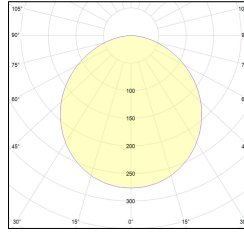

MACROLUX

Article code	Article	Colour	Type of recessed	Length (mm)
1312.0021.01.90	ML_20 LED/3000-90 L=3m - EMPTY STANDARD	Natural Aluminium (90)	Plasterboard	3000
1312.0021.01.M20.90	ML_20 LED/3000-90 L=3m - 20x EMPTY STANDARD	Natural Aluminium (90)	Plasterboard	3000