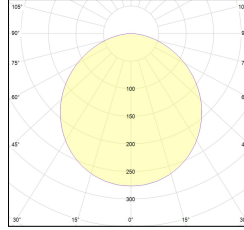

Article code	Article	Colour	Type of recessed	Watt (W)	Light Temperature (°K)
1312.0021.00.90	ML_20 LED-90 L=max 3 m	Natural Aluminium (90)	Plasterboard		
1312.0021.120.2700.90	ML_20 LED/9,6W/2700°K-90	Natural Aluminium (90)	Plasterboard	9,6	2700
1312.0021.120.4000.90	ML_20 LED/9,6W/4000°K-90	Natural Aluminium (90)	Plasterboard	9,6	4000
1312.0021.120.90	ML_20 LED/9,6W/3000°K-90	Natural Aluminium (90)	Plasterboard	9,6	3000
1312.0021.240.2700.90	ML_20 LED/19,6W/2700°K-90	Natural Aluminium (90)	Plasterboard	19,6	2700
1312.0021.240.4000.90	ML_20 LED/19,6W/4000°K-90	Natural Aluminium (90)	Plasterboard	19,6	4000
1312.0021.240.90	ML_20 LED/19,6W/3000°K-90	Natural Aluminium (90)	Plasterboard	19,6	3000

Article code	Name	Description	Watt (W)	Light Temperature (°K)	Length (mm)
1.01.096.4000	BOBINA LED L= 5m 9,6W/m 4000°K	Strip senza taglio a misura L= 5m, con cavo di alimentazione in testa L=200 mm, potenza 9,6 W/m, 120 LED/m, divisibile per multipli di 5 cm, 1120 lm/m, 2700°K, CRI>90, alimentazione 24V, biadesivo 3M, angolo di emissione 120°, IP20.	9,6	4000	5000

Article code	Name	Description	Watt (W)	Light Temperature (°K)	Length (mm)
1.01.185.3000	BOBINA LED L= 5m 19.6W/m 3000°K	Strip senza taglio a misura L= 5m, con cavo di alimentazione in testa L=200 mm, potenza 19,6 W/m, 120 LED/m, divisibile per multipli di 5 cm, 2084 lm/m, 3000°K, CRI>90, alimentazione 24V, biadesivo 3M, angolo di emissione 120°, IP20.	19,6	3000	5000

Article code	Name	Description	Watt (W)	Light Temperature (°K)	Length (mm)
1.01.185.4000	BOBINA LED L= 5m 19.6W/m 4000°K	Strip senza taglio a misura L= 5m, con cavo di alimentazione in testa L=200 mm, potenza 19,6 W/m, 120 LED/m, divisibile per multipli di 5 cm, 2160 lm/m, 4000°K, CRI>90, alimentazione 24V, biadesivo 3M, angolo di emissione 120°, IP20.	19,6	4000	5000