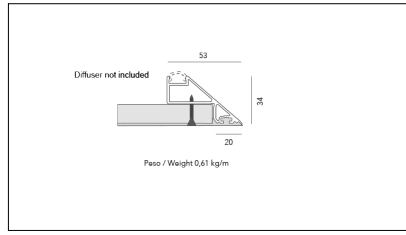

MACROLUX

Article code	Article	Colour	Type of recessed	Length (mm)
1312.0021.01.90	ML_20 LED/3000-90 L=3m - EMPTY STANDARD	Natural Aluminium (90)	Plasterboard	3000
1312.0021.01.M20.90	ML_20 LED/3000-90 L=3m - 20x EMPTY STANDARD	Natural Aluminium (90)	Plasterboard	3000