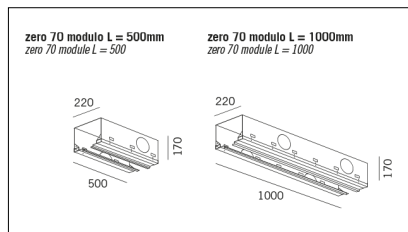

MACROLUX

Article code	Article	Colour	Length (mm)
265.1030.2	ZER070/500-2	Black (2)	500
265.1031.2	ZER070/1000-2	Black (2)	1000

Article code	Name	Description	Colour
265.1034.2	ZER070/TC-2	Zero 70 testata di chiusura nero	Black (2)