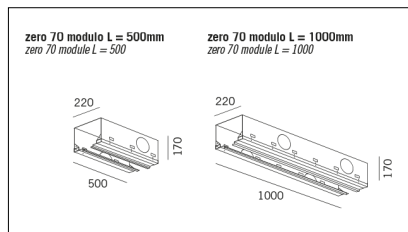

# MACROLUX

Article code	Article	Colour	Length (mm)
265.1030.2	ZER070/500-2	Black (2)	500
265.1031.2	ZER070/1000-2	Black (2)	1000

Article code	Name	Description	Colour
265.1034.2	ZER070/TC-2	Zero 70 testata di chiusura nero	Black (2)