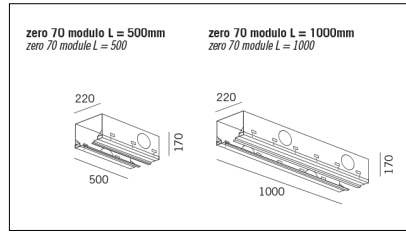

MACROLUX

Codice Articolo	Articolo	Colore	Lunghezza (mm)
265.1030.2	ZER070/500-2	Nero (2)	500
265.1031.2	ZER070/1000-2	Nero (2)	1000

Codice Articolo	Nome	Descrizione	Colore
265.1034.2	ZER070/TC-2	Zero 70 testata di chiusura nero	Nero (2)

Codice Articolo	Nome	Descrizione	Colore
265.1032.2	ZER070/GA-2	Zero 70 struttura angolare 90° nero	Nero (2)

Codice Articolo	Nome	Descrizione	Colore
265.1038.2	ZER070/GT-2	Zero 70 struttura giunzione a T nero	Nero (2)