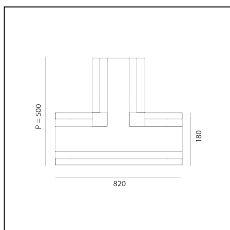

MACROLUX

Codice Articolo	Articolo	Colore	Lunghezza (mm)
265.1030.2	ZER070/500-2	Nero (2)	500
265.1031.2	ZER070/1000-2	Nero (2)	1000

Codice Articolo	Nome	Descrizione	Colore
265.1034.2	ZER070/TC-2	Zero 70 testata di chiusura nero	Nero (2)

Codice Articolo	Nome	Descrizione	Colore
265.1032.2	ZER070/GA-2	Zero 70 struttura angolare 90° nero	Nero (2)

Codice Articolo	Nome	Descrizione	Colore
265.1038.2	ZER070/GT-2	Zero 70 struttura giunzione a T nero	Nero (2)