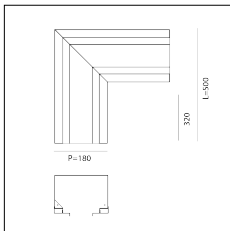

MACROLUX

Codice Articolo	Articolo	Colore	Lunghezza (mm)
265.1030.2	ZER070/500-2	Nero (2)	500
265.1031.2	ZER070/1000-2	Nero (2)	1000

Codice Articolo	Nome	Descrizione	Colore
265.1034.2	ZER070/TC-2	Zero 70 testata di chiusura nero	Nero (2)

Codice Articolo	Nome	Descrizione	Colore
265.1032.2	ZER070/GA-2	Zero 70 struttura angolare 90° nero	Nero (2)

Codice Articolo	Nome	Descrizione	Colore
265.1038.2	ZER070/GT-2	Zero 70 struttura giunzione a T nero	Nero (2)