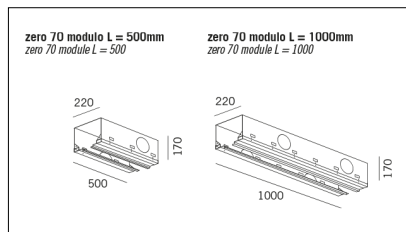

MACROLUX

Codice Articolo	Articolo	Colore	Lunghezza (mm)
265.1030.2	ZER070/500-2	Nero (2)	500
265.1031.2	ZER070/1000-2	Nero (2)	1000

Codice Articolo	Nome	Descrizione	Colore
265.1034.2	ZER070/TC-2	Zero 70 testata di chiusura nero	Nero (2)