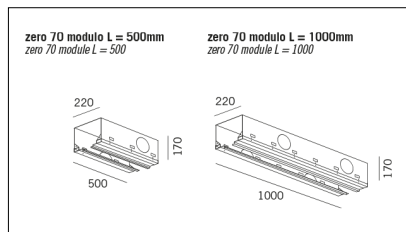

# MACROLUX

Codice Articolo	Articolo	Colore	Lunghezza (mm)
265.1030.2	ZER070/500-2	Nero (2)	500
265.1031.2	ZER070/1000-2	Nero (2)	1000

Codice Articolo	Nome	Descrizione	Colore
265.1034.2	ZER070/TC-2	Zero 70 testata di chiusura nero	Nero (2)