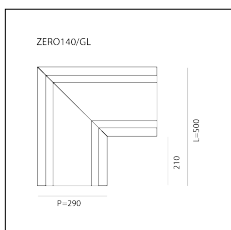

# MACROLUX

Codice Articolo	Articolo	Colore	Lunghezza (mm)
265.1001.2	ZERO140/500-2	Nero (2)	500
265.1002.2	ZERO140/1000-2	Nero (2)	1000

Codice Articolo	Nome	Descrizione	Colore	Tipo di incasso
265.1005.2	ZERO140/TC-2	Zero 140 testate di chiusura nero	Nero (2)	Cartongesso

Codice Articolo	Nome	Descrizione	Colore
265.1003.2	ZERO140/GA-2	Zero 140 struttura angolare 90° nero	Nero (2)

Codice Articolo	Nome	Descrizione	Colore
265.1018.2	ZERO140/GT-2	Zero 140 struttura giunzione a T nero	Nero (2)