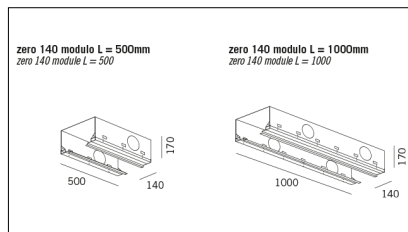

MACROLUX

| Codice Articolo | Articolo | Colore | Lunghezza (mm) |
|-----------------|----------------|----------|----------------|
| 265.1001.2 | ZER0140/500-2 | Nero (2) | 500 |
| 265.1002.2 | ZER0140/1000-2 | Nero (2) | 1000 |

| Codice Articolo | Nome | Descrizione | Colore | Tipo di incasso |
|-----------------|--------------|-----------------------------------|----------|-----------------|
| 265.1005.2 | ZER0140/TC-2 | Zero 140 testata di chiusura nero | Nero (2) | Cartongesso |