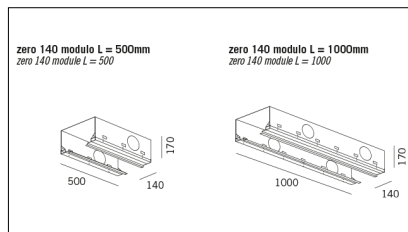

MACROLUX

Codice Articolo	Articolo	Colore	Lunghezza (mm)
265.1001.2	ZER0140/500-2	Nero (2)	500
265.1002.2	ZER0140/1000-2	Nero (2)	1000

Codice Articolo	Nome	Descrizione	Colore	Tipo di incasso
265.1005.2	ZER0140/TC-2	Zero 140 testata di chiusura nero	Nero (2)	Cartongesso