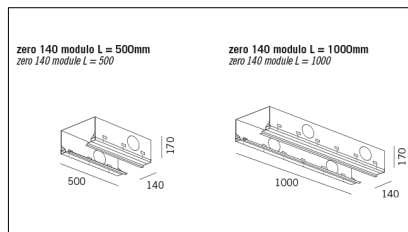

# MACROLUX

Codice Articolo	Articolo	Colore	Lunghezza (mm)
265.1001.2	ZERO140/500-2	Nero (2)	500
265.1002.2	ZERO140/1000-2	Nero (2)	1000

Codice Articolo	Nome	Descrizione	Colore	Tipo di incasso
265.1005.2	ZERO140/TC-2	Zero 140 testate di chiusura nero	Nero (2)	Cartongesso

Codice Articolo	Nome	Descrizione	Colore
265.1003.2	ZERO140/GA-2	Zero 140 struttura angolare 90° nero	Nero (2)

Codice Articolo	Nome	Descrizione	Colore
265.1018.2	ZERO140/GT-2	Zero 140 struttura giunzione a T nero	Nero (2)