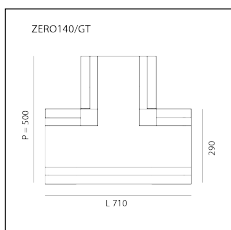

# MACROLUX

Codice Articolo	Articolo	Colore	Lunghezza (mm)
265.1001.2	ZERO140/500-2	Nero (2)	500
265.1002.2	ZERO140/1000-2	Nero (2)	1000

Codice Articolo	Nome	Descrizione	Colore	Tipo di incasso
265.1005.2	ZERO140/TC-2	Zero 140 testate di chiusura nero	Nero (2)	Cartongesso

Codice Articolo	Nome	Descrizione	Colore
265.1003.2	ZERO140/GA-2	Zero 140 struttura angolare 90° nero	Nero (2)

Codice Articolo	Nome	Descrizione	Colore
265.1018.2	ZERO140/GT-2	Zero 140 struttura giunzione a T nero	Nero (2)