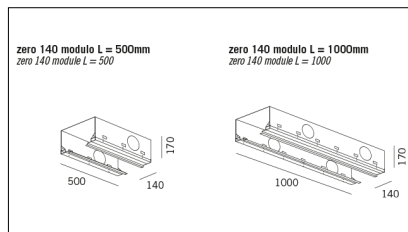

# MACROLUX

Codice Articolo	Articolo	Colore	Lunghezza (mm)
265.1001.2	ZER0140/500-2	Nero (2)	500
265.1002.2	ZER0140/1000-2	Nero (2)	1000

Codice Articolo	Nome	Descrizione	Colore	Tipo di incasso
265.1005.2	ZER0140/TC-2	Zero 140 testata di chiusura nero	Nero (2)	Cartongesso