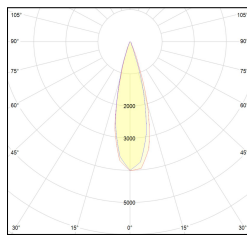

# MACROLUX

Codice Articolo

Articolo

Colore

Emissione (°)

Temperatura Luce (°K) Potenza (W)

225.0001.2

VER/3/LED-2

Nero (2)

26°

3000

9

Codice Articolo

Articolo

Colore

Emissione (°)

Temperatura Luce (°K) Potenza (W)

225.0001.4

VER/3/LED-4

Bianco (4)

26°

3000

9