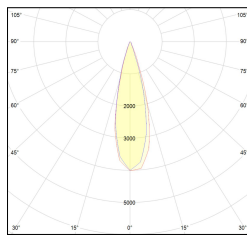

MACROLUX

Codice Articolo	Articolo	Colore	Emissione (°)	Temperatura Luce (°K)	Potenza (W)
225.0001.2	VER/3/LED-2	Nero (2)	26°	3000	9

Codice Articolo	Articolo	Colore	Emissione (°)	Temperatura Luce (°K)	Potenza (W)
225.0001.4	VER/3/LED-4	Bianco (4)	26°	3000	9