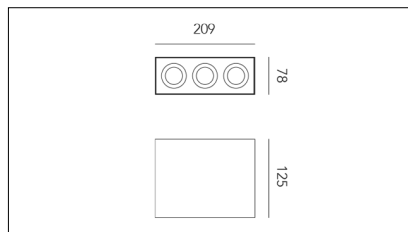

MACROLUX

Codice Articolo	Articolo	Colore	Emissione (°)	Temperatura Luce (°K)	Potenza (W)
225.0001.2	VER/3/LED-2	Nero (2)	26°	3000	9

Codice Articolo	Articolo	Colore	Emissione (°)	Temperatura Luce (°K)	Potenza (W)
225.0001.4	VER/3/LED-4	Bianco (4)	26°	3000	9