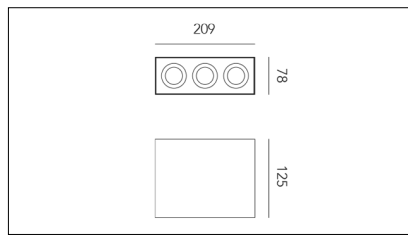

# MACROLUX

Codice Articolo

Articolo

Colore

Emissione (°)

Temperatura Luce (°K) Potenza (W)

225.0001.2

VER/3/LED-2

Nero (2)

26°

3000

9

Codice Articolo

Articolo

Colore

Emissione (°)

Temperatura Luce (°K) Potenza (W)

225.0001.4

VER/3/LED-4

Bianco (4)

26°

3000

9