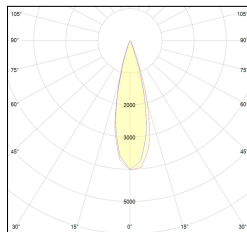

MACROLUX

Codice Articolo	Articolo	Colore	Emissione (°)	Temperatura Luce (°K)	Potenza (W)
225.0001.2	VER/3/LED-2	Nero (2)	26°	3000	9

Codice Articolo	Articolo	Colore	Emissione (°)	Temperatura Luce (°K)	Potenza (W)
225.0001.4	VER/3/LED-4	Bianco (4)	26°	3000	9