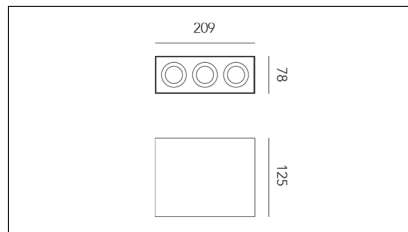

# MACROLUX

Codice Articolo

Articolo

Colore

Emissione (°)

Temperatura Luce (°K) Potenza (W)

225.0001.2

VER/3/LED-2

Nero (2)

26°

3000

9

Codice Articolo

Articolo

Colore

Emissione (°)

Temperatura Luce (°K) Potenza (W)

225.0001.4

VER/3/LED-4

Bianco (4)

26°

3000

9