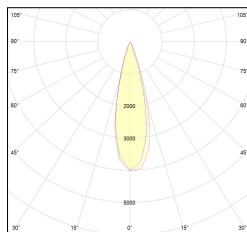

MACROLUX

Codice Articolo	Articolo	Colore	Emissione (°)	Temperatura Luce (°K)	Potenza (W)
225.0001.2	VER/3/LED-2	Nero (2)	26°	3000	9

Codice Articolo	Articolo	Colore	Emissione (°)	Temperatura Luce (°K)	Potenza (W)
225.0001.4	VER/3/LED-4	Bianco (4)	26°	3000	9