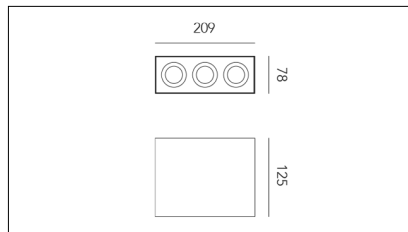

MACROLUX

Codice Articolo	Articolo	Colore	Emissione (°)	Temperatura Luce (°K)	Potenza (W)
225.0001.2	VER/3/LED-2	Nero (2)	26°	3000	9

Codice Articolo	Articolo	Colore	Emissione (°)	Temperatura Luce (°K)	Potenza (W)
225.0001.4	VER/3/LED-4	Bianco (4)	26°	3000	9