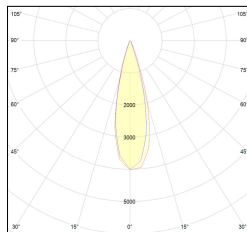

# MACROLUX

Codice Articolo

Articolo

Colore

Emissione (°)

Temperatura Luce (°K) Potenza (W)

225.0001.2

VER/3/LED-2

Nero (2)

26°

3000

9

Codice Articolo

Articolo

Colore

Emissione (°)

Temperatura Luce (°K) Potenza (W)

225.0001.4

VER/3/LED-4

Bianco (4)

26°

3000

9