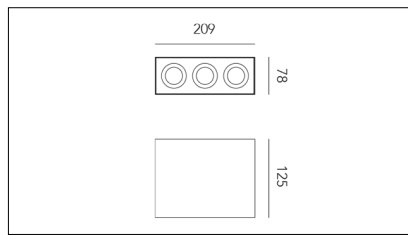

MACROLUX

Codice Articolo	Articolo	Colore	Emissione (°)	Temperatura Luce (°K)	Potenza (W)
225.0001.2	VER/3/LED-2	Nero (2)	26°	3000	9

Codice Articolo	Articolo	Colore	Emissione (°)	Temperatura Luce (°K)	Potenza (W)
225.0001.4	VER/3/LED-4	Bianco (4)	26°	3000	9