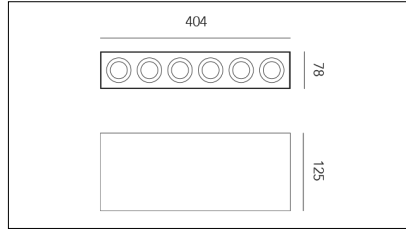

MACROLUX

Article code	Article	Colour	Beam angle (°)	Light Temperature (°K)	Watt (W)
225.0003.2	VER/6/LED-2	Black (2)	26°	3000	18

Article code	Article	Colour	Beam angle (°)	Light Temperature (°K)	Watt (W)
225.0003.4	VER/6/LED-4	White (4)	26°	3000	18