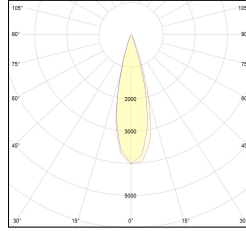

MACROLUX

Article code	Article	Colour	Beam angle (°)	Light Temperature (°K)	Watt (W)
225.0003.2	VER/6/LED-2	Black (2)	26°	3000	18

Article code	Article	Colour	Beam angle (°)	Light Temperature (°K)	Watt (W)
225.0003.4	VER/6/LED-4	White (4)	26°	3000	18