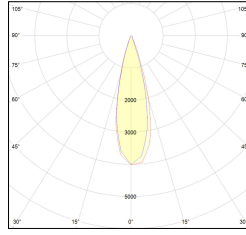

MACROLUX

Article code	Article	Colour	Beam angle (°)	Light Temperature (°K)	Watt (W)
225.0003.2	VER/6/LED-2	Black (2)	26°	3000	18

Article code	Article	Colour	Beam angle (°)	Light Temperature (°K)	Watt (W)
225.0003.4	VER/6/LED-4	White (4)	26°	3000	18