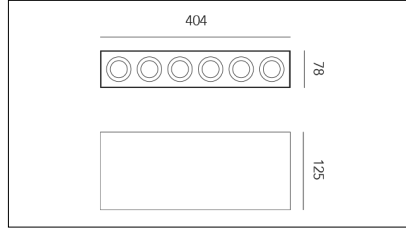

MACROLUX

Article code	Article	Colour	Beam angle (°)	Light Temperature (°K)	Watt (W)
225.0003.2	VER/6/LED-2	Black (2)	26°	3000	18

Article code	Article	Colour	Beam angle (°)	Light Temperature (°K)	Watt (W)
225.0003.4	VER/6/LED-4	White (4)	26°	3000	18