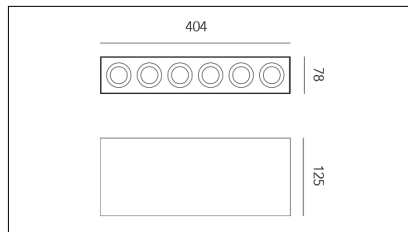

# MACROLUX

Codice Articolo	Articolo	Colore	Emissione (°)	Temperatura Luce (°K)	Potenza (W)
225.0003.2	VER/6/LED-2	Nero (2)	26°	3000	18

Codice Articolo	Articolo	Colore	Emissione (°)	Temperatura Luce (°K)	Potenza (W)
225.0003.4	VER/6/LED-4	Bianco (4)	26°	3000	18