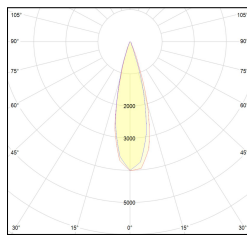

# MACROLUX

Codice Articolo	Articolo	Colore	Emissione (°)	Temperatura Luce (°K)	Potenza (W)
225.0003.2	VER/6/LED-2	Nero (2)	26°	3000	18

Codice Articolo	Articolo	Colore	Emissione (°)	Temperatura Luce (°K)	Potenza (W)
225.0003.4	VER/6/LED-4	Bianco (4)	26°	3000	18