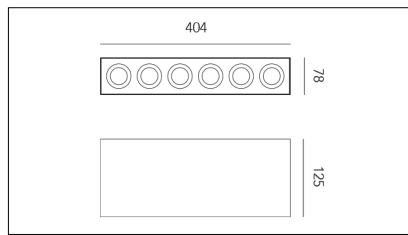

MACROLUX

Codice Articolo	Articolo	Colore	Emissione (°)	Temperatura Luce (°K)	Potenza (W)
225.0003.2	VER/6/LED-2	Nero (2)	26°	3000	18

Codice Articolo	Articolo	Colore	Emissione (°)	Temperatura Luce (°K)	Potenza (W)
225.0003.4	VER/6/LED-4	Bianco (4)	26°	3000	18