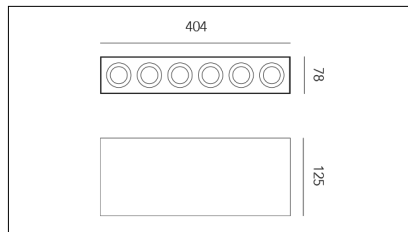

MACROLUX

Codice Articolo	Articolo	Colore	Emissione (°)	Temperatura Luce (°K)	Potenza (W)
225.0003.2	VER/6/LED-2	Nero (2)	26°	3000	18

Codice Articolo	Articolo	Colore	Emissione (°)	Temperatura Luce (°K)	Potenza (W)
225.0003.4	VER/6/LED-4	Bianco (4)	26°	3000	18