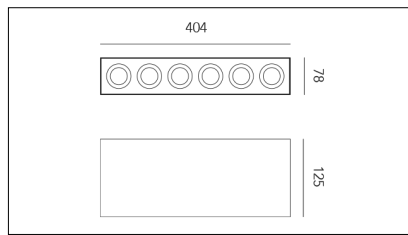

# MACROLUX

Codice Articolo	Articolo	Colore	Emissione (°)	Temperatura Luce (°K)	Potenza (W)
225.0003.2	VER/6/LED-2	Nero (2)	26°	3000	18

Codice Articolo	Articolo	Colore	Emissione (°)	Temperatura Luce (°K)	Potenza (W)
225.0003.4	VER/6/LED-4	Bianco (4)	26°	3000	18