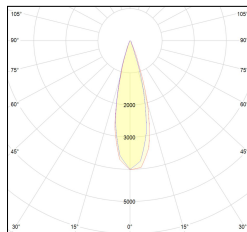

# MACROLUX

Codice Articolo	Articolo	Colore	Emissione (°)	Temperatura Luce (°K)	Potenza (W)
225.0003.2	VER/6/LED-2	Nero (2)	26°	3000	18

Codice Articolo	Articolo	Colore	Emissione (°)	Temperatura Luce (°K)	Potenza (W)
225.0003.4	VER/6/LED-4	Bianco (4)	26°	3000	18