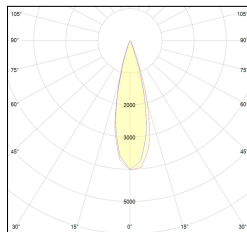

MACROLUX

Codice Articolo	Articolo	Colore	Emissione (°)	Temperatura Luce (°K)	Potenza (W)
225.0003.2	VER/6/LED-2	Nero (2)	26°	3000	18

Codice Articolo	Articolo	Colore	Emissione (°)	Temperatura Luce (°K)	Potenza (W)
225.0003.4	VER/6/LED-4	Bianco (4)	26°	3000	18