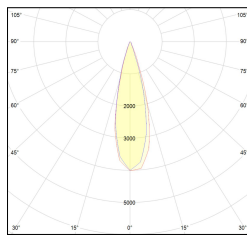

MACROLUX

Codice Articolo	Articolo	Colore	Emissione (°)	Temperatura Luce (°K)	Potenza (W)
225.0003.2	VER/6/LED-2	Nero (2)	26°	3000	18

Codice Articolo	Articolo	Colore	Emissione (°)	Temperatura Luce (°K)	Potenza (W)
225.0003.4	VER/6/LED-4	Bianco (4)	26°	3000	18