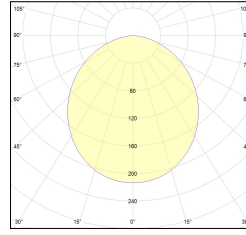

# MACROLUX

Codice Articolo	Articolo	Colore	Tipo di incasso	Temperatura Luce (°K)	Potenza (W)	Lunghezza (mm)
1324.0245.00.94	MX2_45/DO-94 L=max 3m	Bianco (94)	Cartongesso			
1324.0245.01.94	MX2_45/DO/3000-94 L=3m - EMPTY STANDARD	Bianco (94)	Cartongesso			3000
1324.0245.120.2700.94	MX2_45/9,6W/2700°K-94	Bianco (94)	Cartongesso	2700	9.6	
1324.0245.120.4000.94	MX2_45/9,6W/4000°K-94	Bianco (94)	Cartongesso	4000	9.6	
1324.0245.120.94	MX2_45/9,6W/3000°K-94	Bianco (94)	Cartongesso	3000	9.6	
1324.0245.240.2700.94	MX2_45/19.6W/2700°K-94	Bianco (94)	Cartongesso	2700	19.6	
1324.0245.240.4000.94	MX2_45/19.6W/4000°K-94	Bianco (94)	Cartongesso	4000	19.6	
1324.0245.240.94	MX2_45/19.6W/3000°K-94	Bianco (94)	Cartongesso	3000	19.6	

Codice Articolo	Nome	Descrizione	Colore
1312.5045.94	ML_45/TC-4	Testata di chiusura, finitura bianco / End cap, finishing white	Bianco (94)
1312.5045.94.10	ML_45/TC-4 - 10 PZ	Testata di chiusura, finitura bianco / End cap, finishing white (10 pz.)	Bianco (94)