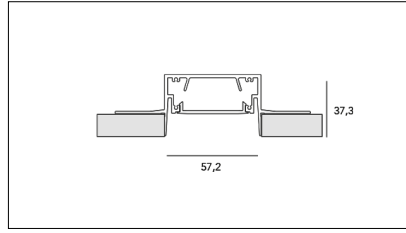

# MACROLUX

| Codice Articolo       | Articolo                                | Colore      | Tipo di incasso | Temperatura Luce (°K) | Potenza (W) | Lunghezza (mm) |
|-----------------------|---|-------------|-----------------|-----------------------|-------------|----------------|
| 1324.0245.00.94       | MX2_45/DO-94 L=max 3m                   | Bianco (94) | Cartongesso     |                       |             |                |
| 1324.0245.01.94       | MX2_45/DO/3000-94 L=3m - EMPTY STANDARD | Bianco (94) | Cartongesso     |                       |             | 3000           |
| 1324.0245.120.2700.94 | MX2_45/9,6W/2700°K-94                   | Bianco (94) | Cartongesso     | 2700                  | 9.6         |                |
| 1324.0245.120.4000.94 | MX2_45/9,6W/4000°K-94                   | Bianco (94) | Cartongesso     | 4000                  | 9.6         |                |
| 1324.0245.120.94      | MX2_45/9,6W/3000°K-94                   | Bianco (94) | Cartongesso     | 3000                  | 9.6         |                |
| 1324.0245.240.2700.94 | MX2_45/19.6W/2700°K-94                  | Bianco (94) | Cartongesso     | 2700                  | 19.6        |                |
| 1324.0245.240.4000.94 | MX2_45/19.6W/4000°K-94                  | Bianco (94) | Cartongesso     | 4000                  | 19.6        |                |
| 1324.0245.240.94      | MX2_45/19.6W/3000°K-94                  | Bianco (94) | Cartongesso     | 3000                  | 19.6        |                |

| Codice Articolo | Nome               | Descrizione  | Colore      |
|-----------------|--------------------|--|-------------|
| 1312.5045.94    | ML_45/TC-4         | Testata di chiusura, finitura bianco / End cap, finishing white          | Bianco (94) |
| 1312.5045.94.10 | ML_45/TC-4 - 10 PZ | Testata di chiusura, finitura bianco / End cap, finishing white (10 pz.) | Bianco (94) |