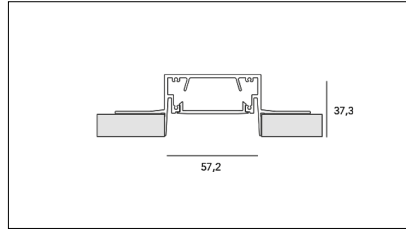

# MACROLUX

Codice Articolo	Articolo	Colore	Tipo di incasso	Temperatura Luce (°K)	Potenza (W)	Lunghezza (mm)
1324.0245.00.94	MX2_45/DO-94 L=max 3m	Bianco (94)	Cartongesso			
1324.0245.01.94	MX2_45/DO/3000-94 L=3m - EMPTY STANDARD	Bianco (94)	Cartongesso			3000
1324.0245.120.2700.94	MX2_45/9,6W/2700°K-94	Bianco (94)	Cartongesso	2700	9.6	
1324.0245.120.4000.94	MX2_45/9,6W/4000°K-94	Bianco (94)	Cartongesso	4000	9.6	
1324.0245.120.94	MX2_45/9,6W/3000°K-94	Bianco (94)	Cartongesso	3000	9.6	
1324.0245.240.2700.94	MX2_45/19.6W/2700°K-94	Bianco (94)	Cartongesso	2700	19.6	
1324.0245.240.4000.94	MX2_45/19.6W/4000°K-94	Bianco (94)	Cartongesso	4000	19.6	
1324.0245.240.94	MX2_45/19.6W/3000°K-94	Bianco (94)	Cartongesso	3000	19.6	

Codice Articolo	Nome	Descrizione	Colore
1312.5045.94	ML_45/TC-4	Testata di chiusura, finitura bianco / End cap, finishing white	Bianco (94)
1312.5045.94.10	ML_45/TC-4 - 10 PZ	Testata di chiusura, finitura bianco / End cap, finishing white (10 pz.)	Bianco (94)