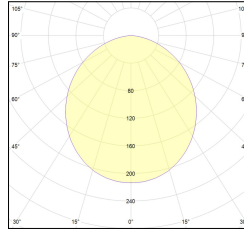

# MACROLUX

Codice Articolo	Articolo	Colore	Tipo di incasso	Temperatura Luce (°K)	Potenza (W)	Lunghezza (mm)
1324.0245.00.94	MX2_45/DO-94 L=max 3m	Bianco (94)	Cartongesso			
1324.0245.01.94	MX2_45/DO/3000-94 L=3m - EMPTY STANDARD	Bianco (94)	Cartongesso			3000
1324.0245.120.2700.94	MX2_45/9,6W/2700°K-94	Bianco (94)	Cartongesso	2700	9.6	
1324.0245.120.4000.94	MX2_45/9,6W/4000°K-94	Bianco (94)	Cartongesso	4000	9.6	
1324.0245.120.94	MX2_45/9,6W/3000°K-94	Bianco (94)	Cartongesso	3000	9.6	
1324.0245.240.2700.94	MX2_45/19.6W/2700°K-94	Bianco (94)	Cartongesso	2700	19.6	
1324.0245.240.4000.94	MX2_45/19.6W/4000°K-94	Bianco (94)	Cartongesso	4000	19.6	
1324.0245.240.94	MX2_45/19.6W/3000°K-94	Bianco (94)	Cartongesso	3000	19.6	

Codice Articolo	Nome	Descrizione	Colore
1312.5045.94	ML_45/TC-4	Testata di chiusura, finitura bianco / End cap, finishing white	Bianco (94)
1312.5045.94.10	ML_45/TC-4 - 10 PZ	Testata di chiusura, finitura bianco / End cap, finishing white (10 pz.)	Bianco (94)