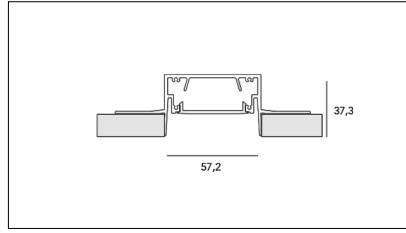

# MACROLUX

Codice Articolo	Articolo	Colore	Tipo di incasso	Temperatura Luce (°K)	Potenza (W)	Lunghezza (mm)
1324.0245.00.94	MX2_45/DO-94 L=max 3m	Bianco (94)	Cartongesso			
1324.0245.01.94	MX2_45/DO/3000-94 L=3m - EMPTY STANDARD	Bianco (94)	Cartongesso			3000
1324.0245.120.2700.94	MX2_45/9,6W/2700°K-94	Bianco (94)	Cartongesso	2700	9.6	
1324.0245.120.4000.94	MX2_45/9,6W/4000°K-94	Bianco (94)	Cartongesso	4000	9.6	
1324.0245.120.94	MX2_45/9,6W/3000°K-94	Bianco (94)	Cartongesso	3000	9.6	
1324.0245.240.2700.94	MX2_45/19.6W/2700°K-94	Bianco (94)	Cartongesso	2700	19.6	
1324.0245.240.4000.94	MX2_45/19.6W/4000°K-94	Bianco (94)	Cartongesso	4000	19.6	
1324.0245.240.94	MX2_45/19.6W/3000°K-94	Bianco (94)	Cartongesso	3000	19.6	

Codice Articolo	Nome	Descrizione	Colore
1312.5045.94	ML_45/TC-4	Testata di chiusura, finitura bianco / End cap, finishing white	Bianco (94)
1312.5045.94.10	ML_45/TC-4 - 10 PZ	Testata di chiusura, finitura bianco / End cap, finishing white (10 pz.)	Bianco (94)