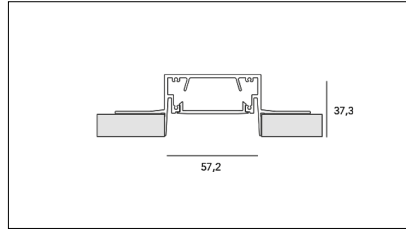

MACROLUX

Codice Articolo	Articolo	Colore	Tipo di incasso	Temperatura Luce (°K)	Potenza (W)	Lunghezza (mm)
1324.0245.00.94	MX2_45/DO-94 L=max 3m	Bianco (94)	Cartongesso			
1324.0245.01.94	MX2_45/DO/3000-94 L=3m - EMPTY STANDARD	Bianco (94)	Cartongesso			3000
1324.0245.120.2700.94	MX2_45/9,6W/2700°K-94	Bianco (94)	Cartongesso	2700	9.6	
1324.0245.120.4000.94	MX2_45/9,6W/4000°K-94	Bianco (94)	Cartongesso	4000	9.6	
1324.0245.120.94	MX2_45/9,6W/3000°K-94	Bianco (94)	Cartongesso	3000	9.6	
1324.0245.240.2700.94	MX2_45/19.6W/2700°K-94	Bianco (94)	Cartongesso	2700	19.6	
1324.0245.240.4000.94	MX2_45/19.6W/4000°K-94	Bianco (94)	Cartongesso	4000	19.6	
1324.0245.240.94	MX2_45/19.6W/3000°K-94	Bianco (94)	Cartongesso	3000	19.6	

Codice Articolo	Nome	Descrizione	Colore
1312.5045.94	ML_45/TC-4	Testata di chiusura, finitura bianco / End cap, finishing white	Bianco (94)
1312.5045.94.10	ML_45/TC-4 - 10 PZ	Testata di chiusura, finitura bianco / End cap, finishing white (10 pz.)	Bianco (94)