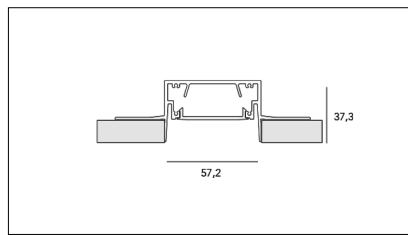

# MACROLUX

Codice Articolo	Articolo	Colore	Tipo di incasso	Temperatura Luce (°K)	Potenza (W)	Lunghezza (mm)
1324.0245.00.94	MX2_45/DO-94 L=max 3m	Bianco (94)	Cartongesso			
1324.0245.01.94	MX2_45/DO/3000-94 L=3m - EMPTY STANDARD	Bianco (94)	Cartongesso			3000
1324.0245.120.2700.94	MX2_45/9,6W/2700°K-94	Bianco (94)	Cartongesso	2700	9.6	
1324.0245.120.4000.94	MX2_45/9,6W/4000°K-94	Bianco (94)	Cartongesso	4000	9.6	
1324.0245.120.94	MX2_45/9,6W/3000°K-94	Bianco (94)	Cartongesso	3000	9.6	
1324.0245.240.2700.94	MX2_45/19.6W/2700°K-94	Bianco (94)	Cartongesso	2700	19.6	
1324.0245.240.4000.94	MX2_45/19.6W/4000°K-94	Bianco (94)	Cartongesso	4000	19.6	
1324.0245.240.94	MX2_45/19.6W/3000°K-94	Bianco (94)	Cartongesso	3000	19.6	