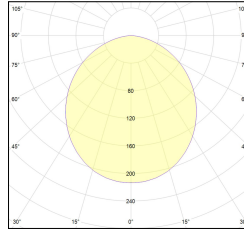

MACROLUX

Codice Articolo	Articolo	Colore	Tipo di incasso	Temperatura Luce (°K)	Potenza (W)	Lunghezza (mm)
1324.0245.00.94	MX2_45/DO-94 L=max 3m	Bianco (94)	Cartongesso			
1324.0245.01.94	MX2_45/DO/3000-94 L=3m - EMPTY STANDARD	Bianco (94)	Cartongesso			3000
1324.0245.120.2700.94	MX2_45/9,6W/2700°K-94	Bianco (94)	Cartongesso	2700	9.6	
1324.0245.120.4000.94	MX2_45/9,6W/4000°K-94	Bianco (94)	Cartongesso	4000	9.6	
1324.0245.120.94	MX2_45/9,6W/3000°K-94	Bianco (94)	Cartongesso	3000	9.6	
1324.0245.240.2700.94	MX2_45/19.6W/2700°K-94	Bianco (94)	Cartongesso	2700	19.6	
1324.0245.240.4000.94	MX2_45/19.6W/4000°K-94	Bianco (94)	Cartongesso	4000	19.6	
1324.0245.240.94	MX2_45/19.6W/3000°K-94	Bianco (94)	Cartongesso	3000	19.6	

Codice Articolo	Nome	Descrizione	Colore
1312.5045.94	ML_45/TC-4	Testata di chiusura, finitura bianco / End cap, finishing white	Bianco (94)
1312.5045.94.10	ML_45/TC-4 - 10 PZ	Testata di chiusura, finitura bianco / End cap, finishing white (10 pz.)	Bianco (94)