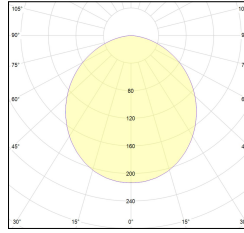

# MACROLUX

| Codice Articolo       | Articolo                                | Colore      | Tipo di incasso | Temperatura Luce (°K) | Potenza (W) | Lunghezza (mm) |
|-----------------------|---|-------------|-----------------|-----------------------|-------------|----------------|
| 1324.0245.00.94       | MX2_45/DO-94 L=max 3m                   | Bianco (94) | Cartongesso     |                       |             |                |
| 1324.0245.01.94       | MX2_45/DO/3000-94 L=3m - EMPTY STANDARD | Bianco (94) | Cartongesso     |                       |             | 3000           |
| 1324.0245.120.2700.94 | MX2_45/9,6W/2700°K-94                   | Bianco (94) | Cartongesso     | 2700                  | 9.6         |                |
| 1324.0245.120.4000.94 | MX2_45/9,6W/4000°K-94                   | Bianco (94) | Cartongesso     | 4000                  | 9.6         |                |
| 1324.0245.120.94      | MX2_45/9,6W/3000°K-94                   | Bianco (94) | Cartongesso     | 3000                  | 9.6         |                |
| 1324.0245.240.2700.94 | MX2_45/19.6W/2700°K-94                  | Bianco (94) | Cartongesso     | 2700                  | 19.6        |                |
| 1324.0245.240.4000.94 | MX2_45/19.6W/4000°K-94                  | Bianco (94) | Cartongesso     | 4000                  | 19.6        |                |
| 1324.0245.240.94      | MX2_45/19.6W/3000°K-94                  | Bianco (94) | Cartongesso     | 3000                  | 19.6        |                |

| Codice Articolo | Nome               | Descrizione  | Colore      |
|-----------------|--------------------|--|-------------|
| 1312.5045.94    | ML_45/TC-4         | Testata di chiusura, finitura bianco / End cap, finishing white          | Bianco (94) |
| 1312.5045.94.10 | ML_45/TC-4 - 10 PZ | Testata di chiusura, finitura bianco / End cap, finishing white (10 pz.) | Bianco (94) |