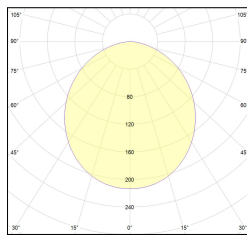

# MACROLUX

Codice Articolo	Articolo	Colore	Tipo di incasso	Temperatura Luce (°K)	Potenza (W)	Lunghezza (mm)
1324.0245.00.94	MX2_45/DO-94 L=max 3m	Bianco (94)	Cartongesso			
1324.0245.01.94	MX2_45/DO/3000-94 L=3m - EMPTY STANDARD	Bianco (94)	Cartongesso			3000
1324.0245.120.2700.94	MX2_45/9,6W/2700°K-94	Bianco (94)	Cartongesso	2700	9.6	
1324.0245.120.4000.94	MX2_45/9,6W/4000°K-94	Bianco (94)	Cartongesso	4000	9.6	
1324.0245.120.94	MX2_45/9,6W/3000°K-94	Bianco (94)	Cartongesso	3000	9.6	
1324.0245.240.2700.94	MX2_45/19.6W/2700°K-94	Bianco (94)	Cartongesso	2700	19.6	
1324.0245.240.4000.94	MX2_45/19.6W/4000°K-94	Bianco (94)	Cartongesso	4000	19.6	
1324.0245.240.94	MX2_45/19.6W/3000°K-94	Bianco (94)	Cartongesso	3000	19.6	