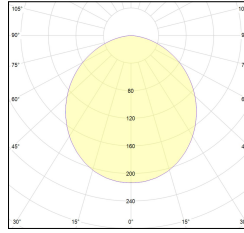

# MACROLUX

Codice Articolo	Articolo	Colore	Tipo di incasso	Temperatura Luce (°K)	Potenza (W)	Lunghezza (mm)
1324.0245.00.94	MX2_45/DO-94 L=max 3m	Bianco (94)	Cartongesso			
1324.0245.01.94	MX2_45/DO/3000-94 L=3m - EMPTY STANDARD	Bianco (94)	Cartongesso			3000
1324.0245.120.2700.94	MX2_45/9,6W/2700°K-94	Bianco (94)	Cartongesso	2700	9.6	
1324.0245.120.4000.94	MX2_45/9,6W/4000°K-94	Bianco (94)	Cartongesso	4000	9.6	
1324.0245.120.94	MX2_45/9,6W/3000°K-94	Bianco (94)	Cartongesso	3000	9.6	
1324.0245.240.2700.94	MX2_45/19.6W/2700°K-94	Bianco (94)	Cartongesso	2700	19.6	
1324.0245.240.4000.94	MX2_45/19.6W/4000°K-94	Bianco (94)	Cartongesso	4000	19.6	
1324.0245.240.94	MX2_45/19.6W/3000°K-94	Bianco (94)	Cartongesso	3000	19.6	

Codice Articolo	Nome	Descrizione	Colore
1312.5045.94	ML_45/TC-4	Testata di chiusura, finitura bianco / End cap, finishing white	Bianco (94)
1312.5045.94.10	ML_45/TC-4 - 10 PZ	Testata di chiusura, finitura bianco / End cap, finishing white (10 pz.)	Bianco (94)