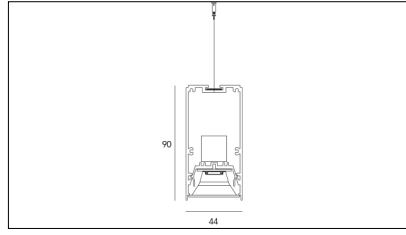

MACROLUX

Article code	Article	Colour	Beam angle (°)	Light Temperature (°K)	Length (mm)	Watt (W)
1916.2803.01.92	SPECTRUM44/SUSPENDEDED/28X1-92 DALI	Black (92)	54	3000	1150	34,4
1916.2803.92	SPECTRUM44/SUSPENDEDED/28X1-92	Black (92)	54	3000	1150	34,4

Article code	Article	Colour	Beam angle (°)	Light Temperature (°K)	Length (mm)	Watt (W)
1916.2803.01.94	SPECTRUM44/SUSPENDEDED/28X1-94 DALI	White (94)	54	3000	1150	34,4
1916.2803.94	*SPECTRUM44/SUSPENDEDED/28X1-94	White (94)	54	3000	1150	34,4