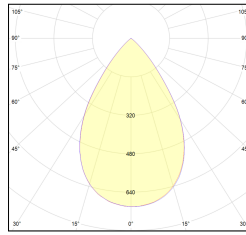

MACROLUX

Article code	Article	Colour	Beam angle (°)	Light Temperature (°K)	Length (mm)	Watt (W)
1916.2803.01.92	SPECTRUM44/SUSPENDEDED/28X1-92 DALI	Black (92)	54	3000	1150	34,4
1916.2803.92	SPECTRUM44/SUSPENDEDED/28X1-92	Black (92)	54	3000	1150	34,4

Article code	Article	Colour	Beam angle (°)	Light Temperature (°K)	Length (mm)	Watt (W)
1916.2803.01.94	SPECTRUM44/SUSPENDEDED/28X1-94 DALI	White (94)	54	3000	1150	34,4
1916.2803.94	*SPECTRUM44/SUSPENDEDED/28X1-94	White (94)	54	3000	1150	34,4