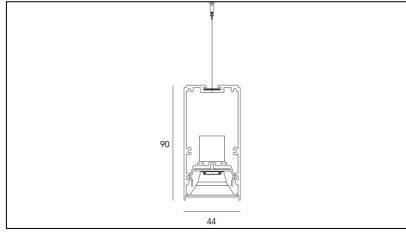

MACROLUX

Article code	Article	Colour	Beam angle (°)	Light Temperature (°K)	Length (mm)	Watt (W)
1916.2803.01.92	SPECTRUM44/SUSPENDEDED/28X1-92 DALI	Black (92)	54	3000	1150	34,4
1916.2803.92	SPECTRUM44/SUSPENDEDED/28X1-92	Black (92)	54	3000	1150	34,4

Article code	Article	Colour	Beam angle (°)	Light Temperature (°K)	Length (mm)	Watt (W)
1916.2803.01.94	SPECTRUM44/SUSPENDEDED/28X1-94 DALI	White (94)	54	3000	1150	34,4
1916.2803.94	*SPECTRUM44/SUSPENDEDED/28X1-94	White (94)	54	3000	1150	34,4