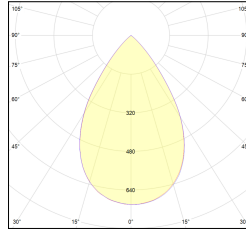

MACROLUX

Article code	Article	Colour	Beam angle (°)	Light Temperature (°K)	Length (mm)	Watt (W)
1916.2803.01.92	SPECTRUM44/SUSPENDEDED/28X1-92 DALI	Black (92)	54	3000	1150	34,4
1916.2803.92	SPECTRUM44/SUSPENDEDED/28X1-92	Black (92)	54	3000	1150	34,4

Article code	Article	Colour	Beam angle (°)	Light Temperature (°K)	Length (mm)	Watt (W)
1916.2803.01.94	SPECTRUM44/SUSPENDEDED/28X1-94 DALI	White (94)	54	3000	1150	34,4
1916.2803.94	*SPECTRUM44/SUSPENDEDED/28X1-94	White (94)	54	3000	1150	34,4