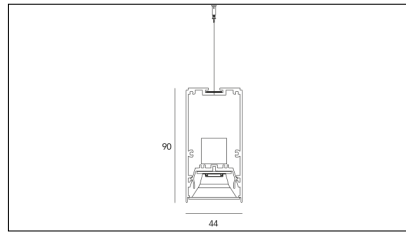

MACROLUX

Article code	Article	Colour	Beam angle (°)	Light Temperature (°K)	Length (mm)	Watt (W)
1916.2803.01.92	SPECTRUM44/SUSPENDEDED/28X1-92 DALI	Black (92)	54	3000	1150	34,4
1916.2803.92	SPECTRUM44/SUSPENDEDED/28X1-92	Black (92)	54	3000	1150	34,4

Article code	Article	Colour	Beam angle (°)	Light Temperature (°K)	Length (mm)	Watt (W)
1916.2803.01.94	SPECTRUM44/SUSPENDEDED/28X1-94 DALI	White (94)	54	3000	1150	34,4
1916.2803.94	*SPECTRUM44/SUSPENDEDED/28X1-94	White (94)	54	3000	1150	34,4