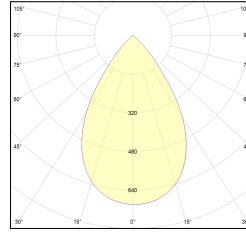

MACROLUX

Article code	Article	Colour	Beam angle (°)	Light Temperature (°K)	Length (mm)	Watt (W)
1916.2803.01.92	SPECTRUM44/SUSPENDEDED/28X1-92 DALI	Black (92)	54	3000	1150	34,4
1916.2803.92	SPECTRUM44/SUSPENDEDED/28X1-92	Black (92)	54	3000	1150	34,4

Article code	Article	Colour	Beam angle (°)	Light Temperature (°K)	Length (mm)	Watt (W)
1916.2803.01.94	SPECTRUM44/SUSPENDEDED/28X1-94 DALI	White (94)	54	3000	1150	34,4
1916.2803.94	*SPECTRUM44/SUSPENDEDED/28X1-94	White (94)	54	3000	1150	34,4