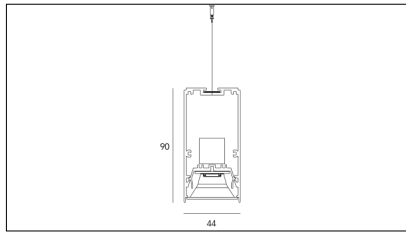

MACROLUX

Article code	Article	Colour	Beam angle (°)	Light Temperature (°K)	Length (mm)	Watt (W)
1916.2803.01.92	SPECTRUM44/SUSPENDEDED/28X1-92 DALI	Black (92)	54	3000	1150	34,4
1916.2803.92	SPECTRUM44/SUSPENDEDED/28X1-92	Black (92)	54	3000	1150	34,4

Article code	Article	Colour	Beam angle (°)	Light Temperature (°K)	Length (mm)	Watt (W)
1916.2803.01.94	SPECTRUM44/SUSPENDEDED/28X1-94 DALI	White (94)	54	3000	1150	34,4
1916.2803.94	*SPECTRUM44/SUSPENDEDED/28X1-94	White (94)	54	3000	1150	34,4