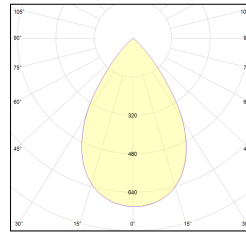

MACROLUX

Article code	Article	Colour	Beam angle (°)	Light Temperature (°K)	Length (mm)	Watt (W)
1916.2803.01.92	SPECTRUM44/SUSPENDEDED/28X1-92 DALI	Black (92)	54	3000	1150	34,4
1916.2803.92	SPECTRUM44/SUSPENDEDED/28X1-92	Black (92)	54	3000	1150	34,4

Article code	Article	Colour	Beam angle (°)	Light Temperature (°K)	Length (mm)	Watt (W)
1916.2803.01.94	SPECTRUM44/SUSPENDEDED/28X1-94 DALI	White (94)	54	3000	1150	34,4
1916.2803.94	*SPECTRUM44/SUSPENDEDED/28X1-94	White (94)	54	3000	1150	34,4