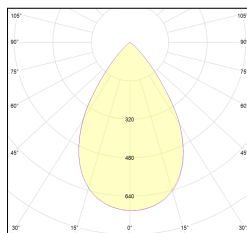

MACROLUX

Codice Articolo	Articolo	Colore	Emissione (°)	Temperatura Luce (°K)	Lunghezza (mm)	Potenza (W)
1916.2803.01.92	SPECTRUM44/SUSPENDEDD/28X1-92 DALI	Nero (92)	54	3000	1150	34,4
1916.2803.92	SPECTRUM44/SUSPENDEDD/28X1-92	Nero (92)	54	3000	1150	34,4

Codice Articolo	Articolo	Colore	Emissione (°)	Temperatura Luce (°K)	Lunghezza (mm)	Potenza (W)
1916.2803.01.94	SPECTRUM44/SUSPENDEDD/28X1-94 DALI	Bianco (94)	54	3000	1150	34,4
1916.2803.94	*SPECTRUM44/SUSPENDEDD/28X1-94	Bianco (94)	54	3000	1150	34,4