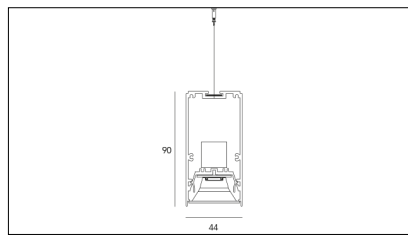

MACROLUX

Codice Articolo	Articolo	Colore	Emissione (°)	Temperatura Luce (°K)	Lunghezza (mm)	Potenza (W)
1916.2803.01.92	SPECTRUM44/SUSPENDEDD/28X1-92 DALI	Nero (92)	54	3000	1150	34,4
1916.2803.92	SPECTRUM44/SUSPENDEDD/28X1-92	Nero (92)	54	3000	1150	34,4

Codice Articolo	Articolo	Colore	Emissione (°)	Temperatura Luce (°K)	Lunghezza (mm)	Potenza (W)
1916.2803.01.94	SPECTRUM44/SUSPENDEDD/28X1-94 DALI	Bianco (94)	54	3000	1150	34,4
1916.2803.94	*SPECTRUM44/SUSPENDEDD/28X1-94	Bianco (94)	54	3000	1150	34,4