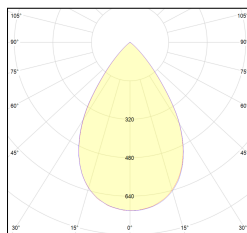

MACROLUX

Codice Articolo	Articolo	Colore	Emissione (°)	Temperatura Luce (°K)	Lunghezza (mm)	Potenza (W)
1916.2803.01.92	SPECTRUM44/SUSPENDEDED/28X1-92 DALI	Nero (92)	54	3000	1150	34,4
1916.2803.92	SPECTRUM44/SUSPENDEDED/28X1-92	Nero (92)	54	3000	1150	34,4

Codice Articolo	Articolo	Colore	Emissione (°)	Temperatura Luce (°K)	Lunghezza (mm)	Potenza (W)
1916.2803.01.94	SPECTRUM44/SUSPENDEDED/28X1-94 DALI	Bianco (94)	54	3000	1150	34,4
1916.2803.94	*SPECTRUM44/SUSPENDEDED/28X1-94	Bianco (94)	54	3000	1150	34,4