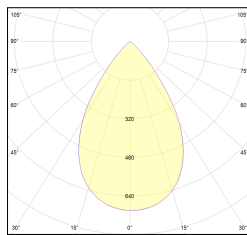

MACROLUX

Codice Articolo	Articolo	Colore	Emissione (°)	Temperatura Luce (°K)	Lunghezza (mm)	Potenza (W)
1916.2803.01.92	SPECTRUM44/SUSPENDEDD/28X1-92 DALI	Nero (92)	54	3000	1150	34,4
1916.2803.92	SPECTRUM44/SUSPENDEDD/28X1-92	Nero (92)	54	3000	1150	34,4

Codice Articolo	Articolo	Colore	Emissione (°)	Temperatura Luce (°K)	Lunghezza (mm)	Potenza (W)
1916.2803.01.94	SPECTRUM44/SUSPENDEDD/28X1-94 DALI	Bianco (94)	54	3000	1150	34,4
1916.2803.94	*SPECTRUM44/SUSPENDEDD/28X1-94	Bianco (94)	54	3000	1150	34,4