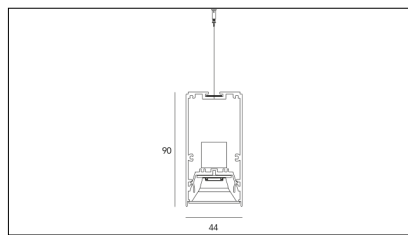

MACROLUX

Codice Articolo	Articolo	Colore	Emissione (°)	Temperatura Luce (°K)	Lunghezza (mm)	Potenza (W)
1916.2803.01.92	SPECTRUM44/SUSPENDED/28X1-92 DALI	Nero (92)	54	3000	1150	34,4
1916.2803.92	*SPECTRUM44/SUSPENDED/28X1-92	Nero (92)	54	3000	1150	34,4

Codice Articolo	Articolo	Colore	Emissione (°)	Temperatura Luce (°K)	Lunghezza (mm)	Potenza (W)
1916.2803.01.94	SPECTRUM44/SUSPENDED/28X1-94 DALI	Bianco (94)	54	3000	1150	34,4
1916.2803.94	*SPECTRUM44/SUSPENDED/28X1-94	Bianco (94)	54	3000	1150	34,4