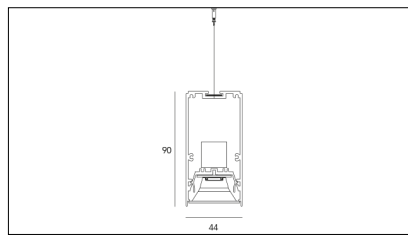

# MACROLUX

Codice Articolo	Articolo	Colore	Emissione (°)	Temperatura Luce (°K)	Lunghezza (mm)	Potenza (W)
1916.2803.01.92	SPECTRUM44/SUSPENDEDD/28X1-92 DALI	Nero (92)	54	3000	1150	34,4
1916.2803.92	SPECTRUM44/SUSPENDEDD/28X1-92	Nero (92)	54	3000	1150	34,4

Codice Articolo	Articolo	Colore	Emissione (°)	Temperatura Luce (°K)	Lunghezza (mm)	Potenza (W)
1916.2803.01.94	SPECTRUM44/SUSPENDEDD/28X1-94 DALI	Bianco (94)	54	3000	1150	34,4
1916.2803.94	*SPECTRUM44/SUSPENDEDD/28X1-94	Bianco (94)	54	3000	1150	34,4