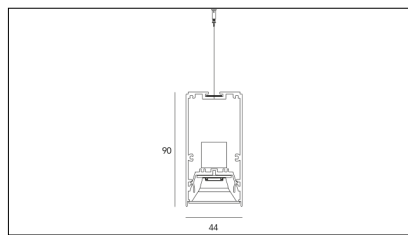

# MACROLUX

Codice Articolo	Articolo	Colore	Emissione (°)	Temperatura Luce (°K)	Lunghezza (mm)	Potenza (W)
1916.2803.01.92	SPECTRUM44/SUSPENDEDD/28X1-92 DALI	Nero (92)	54	3000	1150	34,4
1916.2803.92	SPECTRUM44/SUSPENDEDD/28X1-92	Nero (92)	54	3000	1150	34,4

Codice Articolo	Articolo	Colore	Emissione (°)	Temperatura Luce (°K)	Lunghezza (mm)	Potenza (W)
1916.2803.01.94	SPECTRUM44/SUSPENDEDD/28X1-94 DALI	Bianco (94)	54	3000	1150	34,4
1916.2803.94	*SPECTRUM44/SUSPENDEDD/28X1-94	Bianco (94)	54	3000	1150	34,4