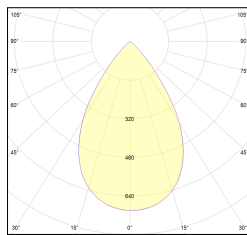

# MACROLUX

Codice Articolo	Articolo	Colore	Emissione (°)	Temperatura Luce (°K)	Lunghezza (mm)	Potenza (W)
1916.2803.01.92	SPECTRUM44/SUSPENDEDD/28X1-92 DALI	Nero (92)	54	3000	1150	34,4
1916.2803.92	SPECTRUM44/SUSPENDEDD/28X1-92	Nero (92)	54	3000	1150	34,4

Codice Articolo	Articolo	Colore	Emissione (°)	Temperatura Luce (°K)	Lunghezza (mm)	Potenza (W)
1916.2803.01.94	SPECTRUM44/SUSPENDEDD/28X1-94 DALI	Bianco (94)	54	3000	1150	34,4
1916.2803.94	*SPECTRUM44/SUSPENDEDD/28X1-94	Bianco (94)	54	3000	1150	34,4