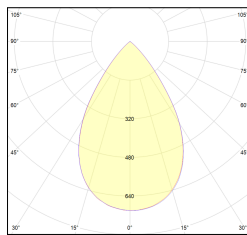

MACROLUX

Codice Articolo	Articolo	Colore	Emissione (°)	Temperatura Luce (°K)	Lunghezza (mm)	Potenza (W)
1916.2803.01.92	SPECTRUM44/SUSPENDEDED/28X1-92 DALI	Nero (92)	54	3000	1150	34,4
1916.2803.92	SPECTRUM44/SUSPENDEDED/28X1-92	Nero (92)	54	3000	1150	34,4

Codice Articolo	Articolo	Colore	Emissione (°)	Temperatura Luce (°K)	Lunghezza (mm)	Potenza (W)
1916.2803.01.94	SPECTRUM44/SUSPENDEDED/28X1-94 DALI	Bianco (94)	54	3000	1150	34,4
1916.2803.94	*SPECTRUM44/SUSPENDEDED/28X1-94	Bianco (94)	54	3000	1150	34,4