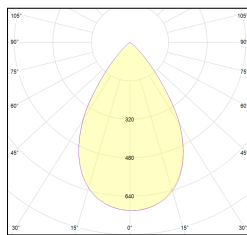

MACROLUX

Codice Articolo	Articolo	Colore	Emissione (°)	Temperatura Luce (°K)	Lunghezza (mm)	Potenza (W)
1916.2803.01.92	SPECTRUM44/SUSPENDED/28X1-92 DALI	Nero (92)	54	3000	1150	34,4
1916.2803.92	*SPECTRUM44/SUSPENDED/28X1-92	Nero (92)	54	3000	1150	34,4

Codice Articolo	Articolo	Colore	Emissione (°)	Temperatura Luce (°K)	Lunghezza (mm)	Potenza (W)
1916.2803.01.94	SPECTRUM44/SUSPENDED/28X1-94 DALI	Bianco (94)	54	3000	1150	34,4
1916.2803.94	*SPECTRUM44/SUSPENDED/28X1-94	Bianco (94)	54	3000	1150	34,4