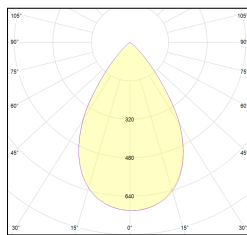

# MACROLUX

Codice Articolo	Articolo	Colore	Emissione (°)	Temperatura Luce (°K)	Lunghezza (mm)	Potenza (W)
1916.2803.01.92	SPECTRUM44/SUSPENDEDD/28X1-92 DALI	Nero (92)	54	3000	1150	34,4
1916.2803.92	SPECTRUM44/SUSPENDEDD/28X1-92	Nero (92)	54	3000	1150	34,4

Codice Articolo	Articolo	Colore	Emissione (°)	Temperatura Luce (°K)	Lunghezza (mm)	Potenza (W)
1916.2803.01.94	SPECTRUM44/SUSPENDEDD/28X1-94 DALI	Bianco (94)	54	3000	1150	34,4
1916.2803.94	*SPECTRUM44/SUSPENDEDD/28X1-94	Bianco (94)	54	3000	1150	34,4