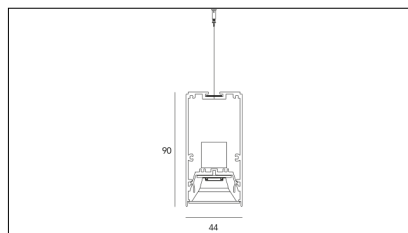

MACROLUX

Codice Articolo	Articolo	Colore	Emissione (°)	Temperatura Luce (°K)	Lunghezza (mm)	Potenza (W)
1916.2803.01.92	SPECTRUM44/SUSPENDEDD/28X1-92 DALI	Nero (92)	54	3000	1150	34,4
1916.2803.92	SPECTRUM44/SUSPENDEDD/28X1-92	Nero (92)	54	3000	1150	34,4

Codice Articolo	Articolo	Colore	Emissione (°)	Temperatura Luce (°K)	Lunghezza (mm)	Potenza (W)
1916.2803.01.94	SPECTRUM44/SUSPENDEDD/28X1-94 DALI	Bianco (94)	54	3000	1150	34,4
1916.2803.94	*SPECTRUM44/SUSPENDEDD/28X1-94	Bianco (94)	54	3000	1150	34,4