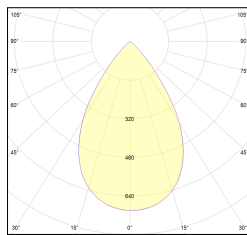

MACROLUX

Codice Articolo	Articolo	Colore	Emissione (°)	Temperatura Luce (°K)	Lunghezza (mm)	Potenza (W)
1916.2803.01.92	SPECTRUM44/SUSPENDED/28X1-92 DALI	Nero (92)	54	3000	1150	34,4
1916.2803.92	*SPECTRUM44/SUSPENDED/28X1-92	Nero (92)	54	3000	1150	34,4

Codice Articolo	Articolo	Colore	Emissione (°)	Temperatura Luce (°K)	Lunghezza (mm)	Potenza (W)
1916.2803.01.94	SPECTRUM44/SUSPENDED/28X1-94 DALI	Bianco (94)	54	3000	1150	34,4
1916.2803.94	*SPECTRUM44/SUSPENDED/28X1-94	Bianco (94)	54	3000	1150	34,4