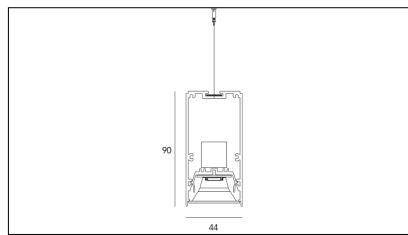

MACROLUX

Codice Articolo	Articolo	Colore	Emissione (°)	Temperatura Luce (°K)	Lunghezza (mm)	Potenza (W)
1916.2803.01.92	SPECTRUM44/SUSPENDEDED/28X1-92 DALI	Nero (92)	54	3000	1150	34,4
1916.2803.92	SPECTRUM44/SUSPENDEDED/28X1-92	Nero (92)	54	3000	1150	34,4

Codice Articolo	Articolo	Colore	Emissione (°)	Temperatura Luce (°K)	Lunghezza (mm)	Potenza (W)
1916.2803.01.94	SPECTRUM44/SUSPENDEDED/28X1-94 DALI	Bianco (94)	54	3000	1150	34,4
1916.2803.94	*SPECTRUM44/SUSPENDEDED/28X1-94	Bianco (94)	54	3000	1150	34,4