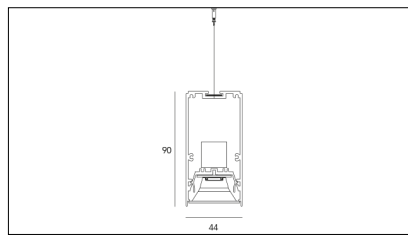

MACROLUX

Codice Articolo	Articolo	Colore	Emissione (°)	Temperatura Luce (°K)	Lunghezza (mm)	Potenza (W)
1916.2803.01.92	SPECTRUM44/SUSPENDED/28X1-92 DALI	Nero (92)	54	3000	1150	34,4
1916.2803.92	*SPECTRUM44/SUSPENDED/28X1-92	Nero (92)	54	3000	1150	34,4

Codice Articolo	Articolo	Colore	Emissione (°)	Temperatura Luce (°K)	Lunghezza (mm)	Potenza (W)
1916.2803.01.94	SPECTRUM44/SUSPENDED/28X1-94 DALI	Bianco (94)	54	3000	1150	34,4
1916.2803.94	*SPECTRUM44/SUSPENDED/28X1-94	Bianco (94)	54	3000	1150	34,4