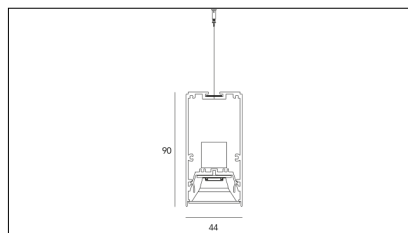

MACROLUX

Codice Articolo	Articolo	Colore	Emissione (°)	Temperatura Luce (°K)	Lunghezza (mm)	Potenza (W)
1916.2803.01.92	SPECTRUM44/SUSPENDEDED/28X1-92 DALI	Nero (92)	54	3000	1150	34,4
1916.2803.92	SPECTRUM44/SUSPENDEDED/28X1-92	Nero (92)	54	3000	1150	34,4

Codice Articolo	Articolo	Colore	Emissione (°)	Temperatura Luce (°K)	Lunghezza (mm)	Potenza (W)
1916.2803.01.94	SPECTRUM44/SUSPENDEDED/28X1-94 DALI	Bianco (94)	54	3000	1150	34,4
1916.2803.94	*SPECTRUM44/SUSPENDEDED/28X1-94	Bianco (94)	54	3000	1150	34,4