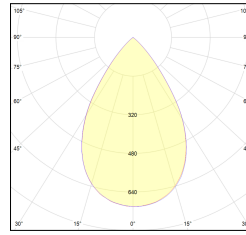

# MACROLUX

Article code	Article	Colour	Beam angle (°)	Light Temperature (°K)	Length (mm)	Watt (W)
1916.0701.01.92	SPECTRUM44/SURFACE/7X1-92 DALI	Black (92)	54	3000	290	8,6
1916.0701.92	SPECTRUM44/SURFACE/7X1-92	Black (92)	54	3000	290	8,6
1916.2801.01.92	SPECTRUM44/SURFACE/28X1-92 DALI	Black (92)	54	3000	1150	34,4
1916.2801.92	SPECTRUM44/SURFACE/28X1-92	Black (92)	54	3000	1150	34,4

Article code	Article	Colour	Beam angle (°)	Light Temperature (°K)	Length (mm)	Watt (W)
1916.0701.01.94	SPECTRUM44/SURFACE/7X1-94 DALI	White (94)	54	3000	290	8,6
1916.0701.94	SPECTRUM44/SURFACE/7X1-94	White (94)	54	3000	290	8,6
1916.2801.01.94	*SPECTRUM44/SURFACE/28X1-94 DALI	White (94)	54	3000	1150	34,4
1916.2801.94	SPECTRUM44/SURFACE/28X1-94	White (94)	54	3000	1150	34,4