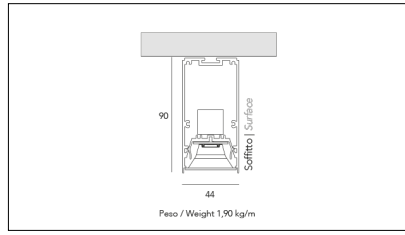

# MACROLUX

Article code	Article	Colour	Beam angle (°)	Light Temperature (°K)	Length (mm)	Watt (W)
1916.0701.01.92	SPECTRUM44/SURFACE/7X1-92 DALI	Black (92)	54	3000	290	8,6
1916.0701.92	SPECTRUM44/SURFACE/7X1-92	Black (92)	54	3000	290	8,6
1916.2801.01.92	SPECTRUM44/SURFACE/28X1-92 DALI	Black (92)	54	3000	1150	34,4
1916.2801.92	SPECTRUM44/SURFACE/28X1-92	Black (92)	54	3000	1150	34,4

Article code	Article	Colour	Beam angle (°)	Light Temperature (°K)	Length (mm)	Watt (W)
1916.0701.01.94	SPECTRUM44/SURFACE/7X1-94 DALI	White (94)	54	3000	290	8,6
1916.0701.94	SPECTRUM44/SURFACE/7X1-94	White (94)	54	3000	290	8,6
1916.2801.01.94	*SPECTRUM44/SURFACE/28X1-94 DALI	White (94)	54	3000	1150	34,4
1916.2801.94	SPECTRUM44/SURFACE/28X1-94	White (94)	54	3000	1150	34,4