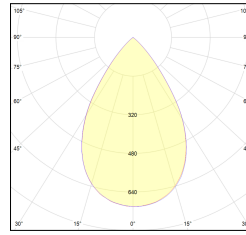

MACROLUX

Article code	Article	Colour	Beam angle (°)	Light Temperature (°K)	Length (mm)	Watt (W)
1916.0701.01.92	SPECTRUM44/SURFACE/7X1-92 DALI	Black (92)	54	3000	290	8,6
1916.0701.92	SPECTRUM44/SURFACE/7X1-92	Black (92)	54	3000	290	8,6
1916.2801.01.92	SPECTRUM44/SURFACE/28X1-92 DALI	Black (92)	54	3000	1150	34,4
1916.2801.92	SPECTRUM44/SURFACE/28X1-92	Black (92)	54	3000	1150	34,4

Article code	Article	Colour	Beam angle (°)	Light Temperature (°K)	Length (mm)	Watt (W)
1916.0701.01.94	SPECTRUM44/SURFACE/7X1-94 DALI	White (94)	54	3000	290	8,6
1916.0701.94	SPECTRUM44/SURFACE/7X1-94	White (94)	54	3000	290	8,6
1916.2801.01.94	*SPECTRUM44/SURFACE/28X1-94 DALI	White (94)	54	3000	1150	34,4
1916.2801.94	SPECTRUM44/SURFACE/28X1-94	White (94)	54	3000	1150	34,4