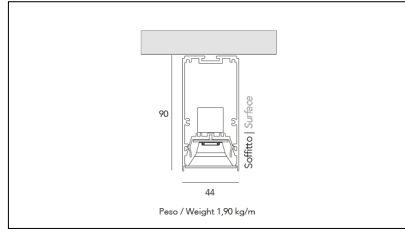

# MACROLUX

Article code	Article	Colour	Beam angle (°)	Light Temperature (°K)	Length (mm)	Watt (W)
1916.0701.01.92	SPECTRUM44/SURFACE/7X1-92 DALI	Black (92)	54	3000	290	8,6
1916.0701.92	SPECTRUM44/SURFACE/7X1-92	Black (92)	54	3000	290	8,6
1916.2801.01.92	SPECTRUM44/SURFACE/28X1-92 DALI	Black (92)	54	3000	1150	34,4
1916.2801.92	SPECTRUM44/SURFACE/28X1-92	Black (92)	54	3000	1150	34,4

Article code	Article	Colour	Beam angle (°)	Light Temperature (°K)	Length (mm)	Watt (W)
1916.0701.01.94	SPECTRUM44/SURFACE/7X1-94 DALI	White (94)	54	3000	290	8,6
1916.0701.94	SPECTRUM44/SURFACE/7X1-94	White (94)	54	3000	290	8,6
1916.2801.01.94	*SPECTRUM44/SURFACE/28X1-94 DALI	White (94)	54	3000	1150	34,4
1916.2801.94	SPECTRUM44/SURFACE/28X1-94	White (94)	54	3000	1150	34,4