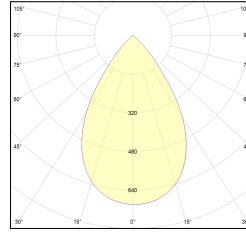

# MACROLUX

Article code	Article	Colour	Beam angle (°)	Light Temperature (°K)	Length (mm)	Watt (W)
1916.0701.01.92	SPECTRUM44/SURFACE/7X1-92 DALI	Black (92)	54	3000	290	8,6
1916.0701.92	SPECTRUM44/SURFACE/7X1-92	Black (92)	54	3000	290	8,6
1916.2801.01.92	SPECTRUM44/SURFACE/28X1-92 DALI	Black (92)	54	3000	1150	34,4
1916.2801.92	SPECTRUM44/SURFACE/28X1-92	Black (92)	54	3000	1150	34,4

Article code	Article	Colour	Beam angle (°)	Light Temperature (°K)	Length (mm)	Watt (W)
1916.0701.01.94	SPECTRUM44/SURFACE/7X1-94 DALI	White (94)	54	3000	290	8,6
1916.0701.94	SPECTRUM44/SURFACE/7X1-94	White (94)	54	3000	290	8,6
1916.2801.01.94	*SPECTRUM44/SURFACE/28X1-94 DALI	White (94)	54	3000	1150	34,4
1916.2801.94	SPECTRUM44/SURFACE/28X1-94	White (94)	54	3000	1150	34,4