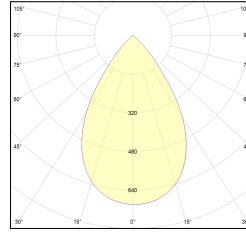

MACROLUX

Article code	Article	Colour	Beam angle (°)	Light Temperature (°K)	Length (mm)	Watt (W)
1916.0701.01.92	SPECTRUM44/SURFACE/7X1-92 DALI	Black (92)	54	3000	290	8,6
1916.0701.92	SPECTRUM44/SURFACE/7X1-92	Black (92)	54	3000	290	8,6
1916.2801.01.92	SPECTRUM44/SURFACE/28X1-92 DALI	Black (92)	54	3000	1150	34,4
1916.2801.92	SPECTRUM44/SURFACE/28X1-92	Black (92)	54	3000	1150	34,4

Article code	Article	Colour	Beam angle (°)	Light Temperature (°K)	Length (mm)	Watt (W)
1916.0701.01.94	SPECTRUM44/SURFACE/7X1-94 DALI	White (94)	54	3000	290	8,6
1916.0701.94	SPECTRUM44/SURFACE/7X1-94	White (94)	54	3000	290	8,6
1916.2801.01.94	*SPECTRUM44/SURFACE/28X1-94 DALI	White (94)	54	3000	1150	34,4
1916.2801.94	SPECTRUM44/SURFACE/28X1-94	White (94)	54	3000	1150	34,4