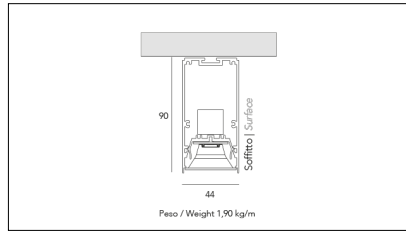

MACROLUX

Article code	Article	Colour	Beam angle (°)	Light Temperature (°K)	Length (mm)	Watt (W)
1916.0701.01.92	SPECTRUM44/SURFACE/7X1-92 DALI	Black (92)	54	3000	290	8,6
1916.0701.92	SPECTRUM44/SURFACE/7X1-92	Black (92)	54	3000	290	8,6
1916.2801.01.92	SPECTRUM44/SURFACE/28X1-92 DALI	Black (92)	54	3000	1150	34,4
1916.2801.92	SPECTRUM44/SURFACE/28X1-92	Black (92)	54	3000	1150	34,4

Article code	Article	Colour	Beam angle (°)	Light Temperature (°K)	Length (mm)	Watt (W)
1916.0701.01.94	SPECTRUM44/SURFACE/7X1-94 DALI	White (94)	54	3000	290	8,6
1916.0701.94	SPECTRUM44/SURFACE/7X1-94	White (94)	54	3000	290	8,6
1916.2801.01.94	*SPECTRUM44/SURFACE/28X1-94 DALI	White (94)	54	3000	1150	34,4
1916.2801.94	SPECTRUM44/SURFACE/28X1-94	White (94)	54	3000	1150	34,4