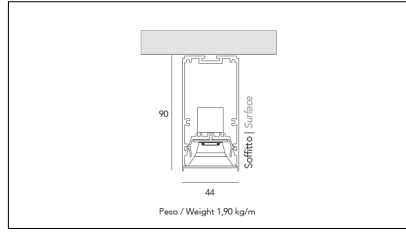

MACROLUX

Article code	Article	Colour	Beam angle (°)	Light Temperature (°K)	Length (mm)	Watt (W)
1916.0701.01.92	SPECTRUM44/SURFACE/7X1-92 DALI	Black (92)	54	3000	290	8,6
1916.0701.92	SPECTRUM44/SURFACE/7X1-92	Black (92)	54	3000	290	8,6
1916.2801.01.92	SPECTRUM44/SURFACE/28X1-92 DALI	Black (92)	54	3000	1150	34,4
1916.2801.92	SPECTRUM44/SURFACE/28X1-92	Black (92)	54	3000	1150	34,4

Article code	Article	Colour	Beam angle (°)	Light Temperature (°K)	Length (mm)	Watt (W)
1916.0701.01.94	SPECTRUM44/SURFACE/7X1-94 DALI	White (94)	54	3000	290	8,6
1916.0701.94	SPECTRUM44/SURFACE/7X1-94	White (94)	54	3000	290	8,6
1916.2801.01.94	*SPECTRUM44/SURFACE/28X1-94 DALI	White (94)	54	3000	1150	34,4
1916.2801.94	SPECTRUM44/SURFACE/28X1-94	White (94)	54	3000	1150	34,4