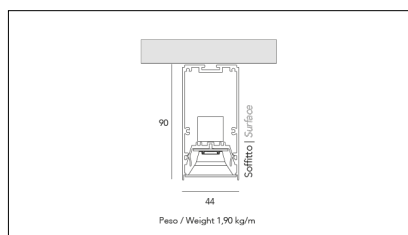

# MACROLUX

Codice Articolo	Articolo	Colore	Emissione (°)	Temperatura Luce (°K)	Lunghezza (mm)	Potenza (W)
1916.0701.01.92	SPECTRUM44/SURFACE/7X1-92 DALI	Nero (92)	54	3000	290	8,6
1916.0701.92	SPECTRUM44/SURFACE/7X1-92	Nero (92)	54	3000	290	8,6
1916.2801.01.92	SPECTRUM44/SURFACE/28X1-92 DALI	Nero (92)	54	3000	1150	34,4
1916.2801.92	SPECTRUM44/SURFACE/28X1-92	Nero (92)	54	3000	1150	34,4

Codice Articolo	Articolo	Colore	Emissione (°)	Temperatura Luce (°K)	Lunghezza (mm)	Potenza (W)
1916.0701.01.94	SPECTRUM44/SURFACE/7X1-94 DALI	Bianco (94)	54	3000	290	8,6
1916.0701.94	SPECTRUM44/SURFACE/7X1-94	Bianco (94)	54	3000	290	8,6
1916.2801.01.94	*SPECTRUM44/SURFACE/28X1-94 DALI	Bianco (94)	54	3000	1150	34,4
1916.2801.94	SPECTRUM44/SURFACE/28X1-94	Bianco (94)	54	3000	1150	34,4