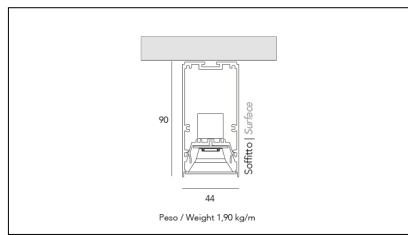

# MACROLUX

Codice Articolo	Articolo	Colore	Emissione (°)	Temperatura Luce (°K)	Lunghezza (mm)	Potenza (W)
1916.0701.01.92	SPECTRUM44/SURFACE/7X1-92 DALI	Nero (92)	54	3000	290	8,6
1916.0701.92	SPECTRUM44/SURFACE/7X1-92	Nero (92)	54	3000	290	8,6
1916.2801.01.92	SPECTRUM44/SURFACE/28X1-92 DALI	Nero (92)	54	3000	1150	34,4
1916.2801.92	SPECTRUM44/SURFACE/28X1-92	Nero (92)	54	3000	1150	34,4

Codice Articolo	Articolo	Colore	Emissione (°)	Temperatura Luce (°K)	Lunghezza (mm)	Potenza (W)
1916.0701.01.94	SPECTRUM44/SURFACE/7X1-94 DALI	Bianco (94)	54	3000	290	8,6
1916.0701.94	SPECTRUM44/SURFACE/7X1-94	Bianco (94)	54	3000	290	8,6
1916.2801.01.94	*SPECTRUM44/SURFACE/28X1-94 DALI	Bianco (94)	54	3000	1150	34,4
1916.2801.94	SPECTRUM44/SURFACE/28X1-94	Bianco (94)	54	3000	1150	34,4