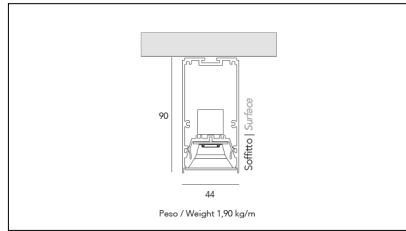

MACROLUX

Codice Articolo	Articolo	Colore	Emissione (°)	Temperatura Luce (°K)	Lunghezza (mm)	Potenza (W)
1916.0701.01.92	SPECTRUM44/SURFACE/7X1-92 DALI	Nero (92)	54	3000	290	8,6
1916.0701.92	SPECTRUM44/SURFACE/7X1-92	Nero (92)	54	3000	290	8,6
1916.2801.01.92	SPECTRUM44/SURFACE/28X1-92 DALI	Nero (92)	54	3000	1150	34,4
1916.2801.92	SPECTRUM44/SURFACE/28X1-92	Nero (92)	54	3000	1150	34,4

Codice Articolo	Articolo	Colore	Emissione (°)	Temperatura Luce (°K)	Lunghezza (mm)	Potenza (W)
1916.0701.01.94	SPECTRUM44/SURFACE/7X1-94 DALI	Bianco (94)	54	3000	290	8,6
1916.0701.94	SPECTRUM44/SURFACE/7X1-94	Bianco (94)	54	3000	290	8,6
1916.2801.01.94	*SPECTRUM44/SURFACE/28X1-94 DALI	Bianco (94)	54	3000	1150	34,4
1916.2801.94	SPECTRUM44/SURFACE/28X1-94	Bianco (94)	54	3000	1150	34,4