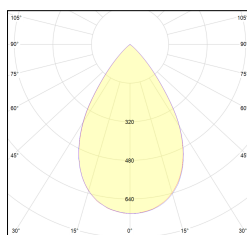

# MACROLUX

Codice Articolo	Articolo	Colore	Emissione (°)	Temperatura Luce (°K)	Lunghezza (mm)	Potenza (W)
1916.0701.01.92	SPECTRUM44/SURFACE/7X1-92 DALI	Nero (92)	54	3000	290	8,6
1916.0701.92	SPECTRUM44/SURFACE/7X1-92	Nero (92)	54	3000	290	8,6
1916.2801.01.92	SPECTRUM44/SURFACE/28X1-92 DALI	Nero (92)	54	3000	1150	34,4
1916.2801.92	SPECTRUM44/SURFACE/28X1-92	Nero (92)	54	3000	1150	34,4

Codice Articolo	Articolo	Colore	Emissione (°)	Temperatura Luce (°K)	Lunghezza (mm)	Potenza (W)
1916.0701.01.94	SPECTRUM44/SURFACE/7X1-94 DALI	Bianco (94)	54	3000	290	8,6
1916.0701.94	SPECTRUM44/SURFACE/7X1-94	Bianco (94)	54	3000	290	8,6
1916.2801.01.94	*SPECTRUM44/SURFACE/28X1-94 DALI	Bianco (94)	54	3000	1150	34,4
1916.2801.94	SPECTRUM44/SURFACE/28X1-94	Bianco (94)	54	3000	1150	34,4