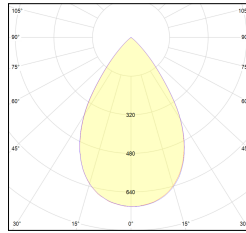

MACROLUX

Codice Articolo	Articolo	Colore	Emissione (°)	Temperatura Luce (°K)	Lunghezza (mm)	Potenza (W)
1916.0701.01.92	SPECTRUM44/SURFACE/7X1-92 DALI	Nero (92)	54	3000	290	8,6
1916.0701.92	SPECTRUM44/SURFACE/7X1-92	Nero (92)	54	3000	290	8,6
1916.2801.01.92	SPECTRUM44/SURFACE/28X1-92 DALI	Nero (92)	54	3000	1150	34,4
1916.2801.92	SPECTRUM44/SURFACE/28X1-92	Nero (92)	54	3000	1150	34,4

Codice Articolo	Articolo	Colore	Emissione (°)	Temperatura Luce (°K)	Lunghezza (mm)	Potenza (W)
1916.0701.01.94	SPECTRUM44/SURFACE/7X1-94 DALI	Bianco (94)	54	3000	290	8,6
1916.0701.94	SPECTRUM44/SURFACE/7X1-94	Bianco (94)	54	3000	290	8,6
1916.2801.01.94	*SPECTRUM44/SURFACE/28X1-94 DALI	Bianco (94)	54	3000	1150	34,4
1916.2801.94	SPECTRUM44/SURFACE/28X1-94	Bianco (94)	54	3000	1150	34,4