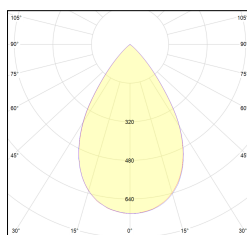

MACROLUX

Codice Articolo	Articolo	Colore	Emissione (°)	Temperatura Luce (°K)	Lunghezza (mm)	Potenza (W)
1916.0701.01.92	SPECTRUM44/SURFACE/7X1-92 DALI	Nero (92)	54	3000	290	8,6
1916.0701.92	SPECTRUM44/SURFACE/7X1-92	Nero (92)	54	3000	290	8,6
1916.2801.01.92	SPECTRUM44/SURFACE/28X1-92 DALI	Nero (92)	54	3000	1150	34,4
1916.2801.92	SPECTRUM44/SURFACE/28X1-92	Nero (92)	54	3000	1150	34,4

Codice Articolo	Articolo	Colore	Emissione (°)	Temperatura Luce (°K)	Lunghezza (mm)	Potenza (W)
1916.0701.01.94	SPECTRUM44/SURFACE/7X1-94 DALI	Bianco (94)	54	3000	290	8,6
1916.0701.94	SPECTRUM44/SURFACE/7X1-94	Bianco (94)	54	3000	290	8,6
1916.2801.01.94	*SPECTRUM44/SURFACE/28X1-94 DALI	Bianco (94)	54	3000	1150	34,4
1916.2801.94	SPECTRUM44/SURFACE/28X1-94	Bianco (94)	54	3000	1150	34,4