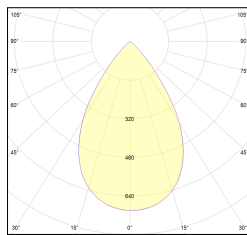

MACROLUX

Codice Articolo	Articolo	Colore	Emissione (°)	Temperatura Luce (°K)	Lunghezza (mm)	Potenza (W)
1916.0701.01.92	SPECTRUM44/SURFACE/7X1-92 DALI	Nero (92)	54	3000	290	8,6
1916.0701.92	SPECTRUM44/SURFACE/7X1-92	Nero (92)	54	3000	290	8,6
1916.2801.01.92	SPECTRUM44/SURFACE/28X1-92 DALI	Nero (92)	54	3000	1150	34,4
1916.2801.92	SPECTRUM44/SURFACE/28X1-92	Nero (92)	54	3000	1150	34,4

Codice Articolo	Articolo	Colore	Emissione (°)	Temperatura Luce (°K)	Lunghezza (mm)	Potenza (W)
1916.0701.01.94	SPECTRUM44/SURFACE/7X1-94 DALI	Bianco (94)	54	3000	290	8,6
1916.0701.94	SPECTRUM44/SURFACE/7X1-94	Bianco (94)	54	3000	290	8,6
1916.2801.01.94	*SPECTRUM44/SURFACE/28X1-94 DALI	Bianco (94)	54	3000	1150	34,4
1916.2801.94	SPECTRUM44/SURFACE/28X1-94	Bianco (94)	54	3000	1150	34,4