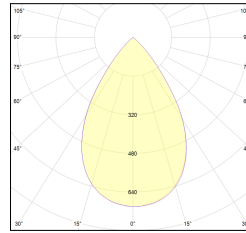

# MACROLUX

Codice Articolo	Articolo	Colore	Emissione (°)	Temperatura Luce (°K)	Lunghezza (mm)	Potenza (W)
1916.0701.01.92	SPECTRUM44/SURFACE/7X1-92 DALI	Nero (92)	54	3000	290	8,6
1916.0701.92	SPECTRUM44/SURFACE/7X1-92	Nero (92)	54	3000	290	8,6
1916.2801.01.92	SPECTRUM44/SURFACE/28X1-92 DALI	Nero (92)	54	3000	1150	34,4
1916.2801.92	SPECTRUM44/SURFACE/28X1-92	Nero (92)	54	3000	1150	34,4

Codice Articolo	Articolo	Colore	Emissione (°)	Temperatura Luce (°K)	Lunghezza (mm)	Potenza (W)
1916.0701.01.94	SPECTRUM44/SURFACE/7X1-94 DALI	Bianco (94)	54	3000	290	8,6
1916.0701.94	SPECTRUM44/SURFACE/7X1-94	Bianco (94)	54	3000	290	8,6
1916.2801.01.94	*SPECTRUM44/SURFACE/28X1-94 DALI	Bianco (94)	54	3000	1150	34,4
1916.2801.94	SPECTRUM44/SURFACE/28X1-94	Bianco (94)	54	3000	1150	34,4