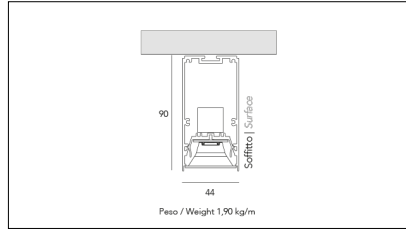

# MACROLUX

Codice Articolo	Articolo	Colore	Emissione (°)	Temperatura Luce (°K)	Lunghezza (mm)	Potenza (W)
1916.0701.01.92	SPECTRUM44/SURFACE/7X1-92 DALI	Nero (92)	54	3000	290	8,6
1916.0701.92	SPECTRUM44/SURFACE/7X1-92	Nero (92)	54	3000	290	8,6
1916.2801.01.92	SPECTRUM44/SURFACE/28X1-92 DALI	Nero (92)	54	3000	1150	34,4
1916.2801.92	SPECTRUM44/SURFACE/28X1-92	Nero (92)	54	3000	1150	34,4

Codice Articolo	Articolo	Colore	Emissione (°)	Temperatura Luce (°K)	Lunghezza (mm)	Potenza (W)
1916.0701.01.94	SPECTRUM44/SURFACE/7X1-94 DALI	Bianco (94)	54	3000	290	8,6
1916.0701.94	SPECTRUM44/SURFACE/7X1-94	Bianco (94)	54	3000	290	8,6
1916.2801.01.94	*SPECTRUM44/SURFACE/28X1-94 DALI	Bianco (94)	54	3000	1150	34,4
1916.2801.94	SPECTRUM44/SURFACE/28X1-94	Bianco (94)	54	3000	1150	34,4