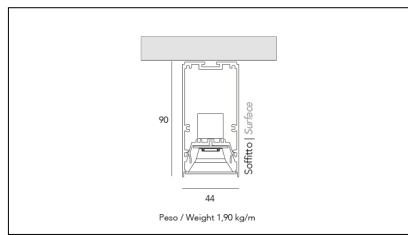

MACROLUX

Codice Articolo	Articolo	Colore	Emissione (°)	Temperatura Luce (°K)	Lunghezza (mm)	Potenza (W)
1916.0701.01.92	SPECTRUM44/SURFACE/7X1-92 DALI	Nero (92)	54	3000	290	8,6
1916.0701.92	SPECTRUM44/SURFACE/7X1-92	Nero (92)	54	3000	290	8,6
1916.2801.01.92	SPECTRUM44/SURFACE/28X1-92 DALI	Nero (92)	54	3000	1150	34,4
1916.2801.92	SPECTRUM44/SURFACE/28X1-92	Nero (92)	54	3000	1150	34,4

Codice Articolo	Articolo	Colore	Emissione (°)	Temperatura Luce (°K)	Lunghezza (mm)	Potenza (W)
1916.0701.01.94	SPECTRUM44/SURFACE/7X1-94 DALI	Bianco (94)	54	3000	290	8,6
1916.0701.94	SPECTRUM44/SURFACE/7X1-94	Bianco (94)	54	3000	290	8,6
1916.2801.01.94	*SPECTRUM44/SURFACE/28X1-94 DALI	Bianco (94)	54	3000	1150	34,4
1916.2801.94	SPECTRUM44/SURFACE/28X1-94	Bianco (94)	54	3000	1150	34,4