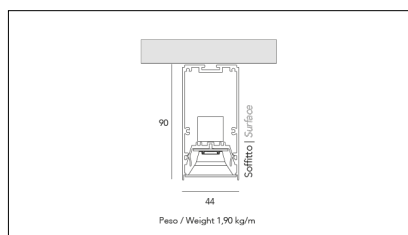

MACROLUX

Codice Articolo	Articolo	Colore	Emissione (°)	Temperatura Luce (°K)	Lunghezza (mm)	Potenza (W)
1916.0701.01.92	SPECTRUM44/SURFACE/7X1-92 DALI	Nero (92)	54	3000	290	8,6
1916.0701.92	SPECTRUM44/SURFACE/7X1-92	Nero (92)	54	3000	290	8,6
1916.2801.01.92	SPECTRUM44/SURFACE/28X1-92 DALI	Nero (92)	54	3000	1150	34,4
1916.2801.92	SPECTRUM44/SURFACE/28X1-92	Nero (92)	54	3000	1150	34,4

Codice Articolo	Articolo	Colore	Emissione (°)	Temperatura Luce (°K)	Lunghezza (mm)	Potenza (W)
1916.0701.01.94	SPECTRUM44/SURFACE/7X1-94 DALI	Bianco (94)	54	3000	290	8,6
1916.0701.94	SPECTRUM44/SURFACE/7X1-94	Bianco (94)	54	3000	290	8,6
1916.2801.01.94	*SPECTRUM44/SURFACE/28X1-94 DALI	Bianco (94)	54	3000	1150	34,4
1916.2801.94	SPECTRUM44/SURFACE/28X1-94	Bianco (94)	54	3000	1150	34,4