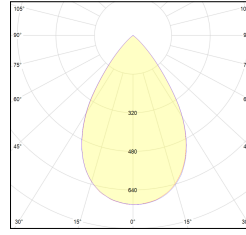

# MACROLUX

Codice Articolo	Articolo	Colore	Emissione (°)	Temperatura Luce (°K)	Lunghezza (mm)	Potenza (W)
1916.0701.01.92	SPECTRUM44/SURFACE/7X1-92 DALI	Nero (92)	54	3000	290	8,6
1916.0701.92	SPECTRUM44/SURFACE/7X1-92	Nero (92)	54	3000	290	8,6
1916.2801.01.92	SPECTRUM44/SURFACE/28X1-92 DALI	Nero (92)	54	3000	1150	34,4
1916.2801.92	SPECTRUM44/SURFACE/28X1-92	Nero (92)	54	3000	1150	34,4

Codice Articolo	Articolo	Colore	Emissione (°)	Temperatura Luce (°K)	Lunghezza (mm)	Potenza (W)
1916.0701.01.94	SPECTRUM44/SURFACE/7X1-94 DALI	Bianco (94)	54	3000	290	8,6
1916.0701.94	SPECTRUM44/SURFACE/7X1-94	Bianco (94)	54	3000	290	8,6
1916.2801.01.94	*SPECTRUM44/SURFACE/28X1-94 DALI	Bianco (94)	54	3000	1150	34,4
1916.2801.94	SPECTRUM44/SURFACE/28X1-94	Bianco (94)	54	3000	1150	34,4