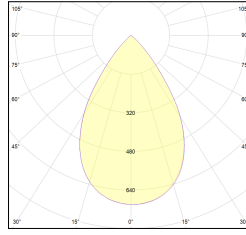

MACROLUX

Codice Articolo	Articolo	Colore	Emissione (°)	Temperatura Luce (°K)	Lunghezza (mm)	Potenza (W)
1916.0701.01.92	SPECTRUM44/SURFACE/7X1-92 DALI	Nero (92)	54	3000	290	8,6
1916.0701.92	SPECTRUM44/SURFACE/7X1-92	Nero (92)	54	3000	290	8,6
1916.2801.01.92	SPECTRUM44/SURFACE/28X1-92 DALI	Nero (92)	54	3000	1150	34,4
1916.2801.92	SPECTRUM44/SURFACE/28X1-92	Nero (92)	54	3000	1150	34,4

Codice Articolo	Articolo	Colore	Emissione (°)	Temperatura Luce (°K)	Lunghezza (mm)	Potenza (W)
1916.0701.01.94	SPECTRUM44/SURFACE/7X1-94 DALI	Bianco (94)	54	3000	290	8,6
1916.0701.94	SPECTRUM44/SURFACE/7X1-94	Bianco (94)	54	3000	290	8,6
1916.2801.01.94	*SPECTRUM44/SURFACE/28X1-94 DALI	Bianco (94)	54	3000	1150	34,4
1916.2801.94	SPECTRUM44/SURFACE/28X1-94	Bianco (94)	54	3000	1150	34,4