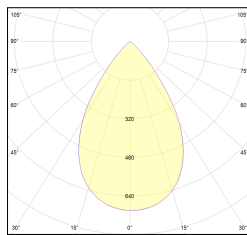

# MACROLUX

Codice Articolo	Articolo	Colore	Emissione (°)	Temperatura Luce (°K)	Lunghezza (mm)	Potenza (W)
1916.0701.01.92	SPECTRUM44/SURFACE/7X1-92 DALI	Nero (92)	54	3000	290	8,6
1916.0701.92	SPECTRUM44/SURFACE/7X1-92	Nero (92)	54	3000	290	8,6
1916.2801.01.92	SPECTRUM44/SURFACE/28X1-92 DALI	Nero (92)	54	3000	1150	34,4
1916.2801.92	SPECTRUM44/SURFACE/28X1-92	Nero (92)	54	3000	1150	34,4

Codice Articolo	Articolo	Colore	Emissione (°)	Temperatura Luce (°K)	Lunghezza (mm)	Potenza (W)
1916.0701.01.94	SPECTRUM44/SURFACE/7X1-94 DALI	Bianco (94)	54	3000	290	8,6
1916.0701.94	SPECTRUM44/SURFACE/7X1-94	Bianco (94)	54	3000	290	8,6
1916.2801.01.94	*SPECTRUM44/SURFACE/28X1-94 DALI	Bianco (94)	54	3000	1150	34,4
1916.2801.94	SPECTRUM44/SURFACE/28X1-94	Bianco (94)	54	3000	1150	34,4