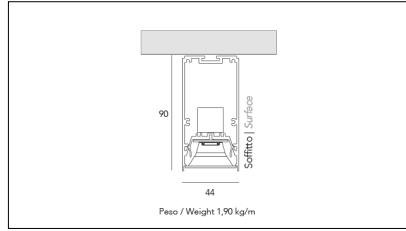

MACROLUX

Codice Articolo	Articolo	Colore	Emissione (°)	Temperatura Luce (°K)	Lunghezza (mm)	Potenza (W)
1916.0701.01.92	SPECTRUM44/SURFACE/7X1-92 DALI	Nero (92)	54	3000	290	8,6
1916.0701.92	SPECTRUM44/SURFACE/7X1-92	Nero (92)	54	3000	290	8,6
1916.2801.01.92	SPECTRUM44/SURFACE/28X1-92 DALI	Nero (92)	54	3000	1150	34,4
1916.2801.92	SPECTRUM44/SURFACE/28X1-92	Nero (92)	54	3000	1150	34,4

Codice Articolo	Articolo	Colore	Emissione (°)	Temperatura Luce (°K)	Lunghezza (mm)	Potenza (W)
1916.0701.01.94	SPECTRUM44/SURFACE/7X1-94 DALI	Bianco (94)	54	3000	290	8,6
1916.0701.94	SPECTRUM44/SURFACE/7X1-94	Bianco (94)	54	3000	290	8,6
1916.2801.01.94	*SPECTRUM44/SURFACE/28X1-94 DALI	Bianco (94)	54	3000	1150	34,4
1916.2801.94	SPECTRUM44/SURFACE/28X1-94	Bianco (94)	54	3000	1150	34,4