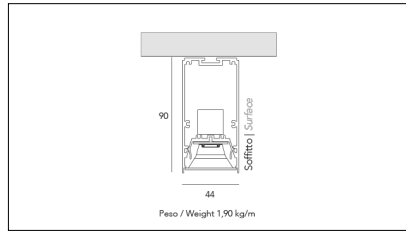

# MACROLUX

Codice Articolo	Articolo	Colore	Emissione (°)	Temperatura Luce (°K)	Lunghezza (mm)	Potenza (W)
1916.0701.01.92	SPECTRUM44/SURFACE/7X1-92 DALI	Nero (92)	54	3000	290	8,6
1916.0701.92	SPECTRUM44/SURFACE/7X1-92	Nero (92)	54	3000	290	8,6
1916.2801.01.92	SPECTRUM44/SURFACE/28X1-92 DALI	Nero (92)	54	3000	1150	34,4
1916.2801.92	SPECTRUM44/SURFACE/28X1-92	Nero (92)	54	3000	1150	34,4

Codice Articolo	Articolo	Colore	Emissione (°)	Temperatura Luce (°K)	Lunghezza (mm)	Potenza (W)
1916.0701.01.94	SPECTRUM44/SURFACE/7X1-94 DALI	Bianco (94)	54	3000	290	8,6
1916.0701.94	SPECTRUM44/SURFACE/7X1-94	Bianco (94)	54	3000	290	8,6
1916.2801.01.94	*SPECTRUM44/SURFACE/28X1-94 DALI	Bianco (94)	54	3000	1150	34,4
1916.2801.94	SPECTRUM44/SURFACE/28X1-94	Bianco (94)	54	3000	1150	34,4