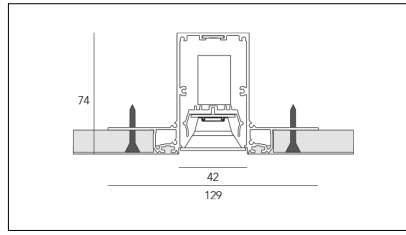

# MACROLUX

Article code	Article	Colour	Beam angle (°)	Light Temperature (°K)	Length (mm)	Watt (W)
1916.0704.01.92	SPECTRUM44/RECESSED/7X1-92 DALI	Black (92)	54	3000	290	8,6
1916.0704.92	SPECTRUM44/RECESSED/7X1-92	Black (92)	54	3000	290	8,6
1916.2804.01.92	SPECTRUM44/RECESSED/28X1-92 DALI	Black (92)	54	3000	1150	34,4
1916.2804.92	SPECTRUM44/RECESSED/28X1-92	Black (92)	54	3000	1150	34,4