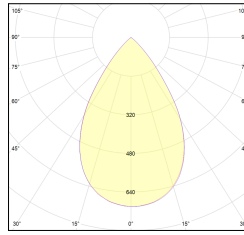

# MACROLUX

Article code	Article	Colour	Beam angle (°)	Light Temperature (°K)	Length (mm)	Watt (W)
1916.0704.01.92	SPECTRUM44/RECESSED/7X1-92 DALI	Black (92)	54	3000	290	8,6
1916.0704.92	SPECTRUM44/RECESSED/7X1-92	Black (92)	54	3000	290	8,6
1916.2804.01.92	SPECTRUM44/RECESSED/28X1-92 DALI	Black (92)	54	3000	1150	34,4
1916.2804.92	SPECTRUM44/RECESSED/28X1-92	Black (92)	54	3000	1150	34,4