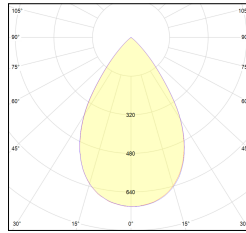

MACROLUX

Article code	Article	Colour	Beam angle (°)	Light Temperature (°K)	Length (mm)	Watt (W)
1916.0704.01.92	SPECTRUM44/RECESSED/7X1-92 DALI	Black (92)	54	3000	290	8,6
1916.0704.92	SPECTRUM44/RECESSED/7X1-92	Black (92)	54	3000	290	8,6
1916.2804.01.92	SPECTRUM44/RECESSED/28X1-92 DALI	Black (92)	54	3000	1150	34,4
1916.2804.92	SPECTRUM44/RECESSED/28X1-92	Black (92)	54	3000	1150	34,4