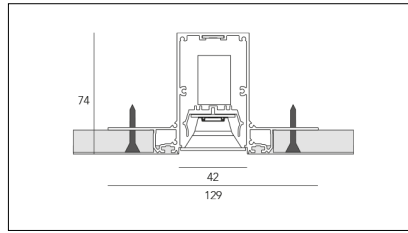

MACROLUX

Article code	Article	Colour	Beam angle (°)	Light Temperature (°K)	Length (mm)	Watt (W)
1916.0704.01.92	SPECTRUM44/RECESSED/7X1-92 DALI	Black (92)	54	3000	290	8,6
1916.0704.92	SPECTRUM44/RECESSED/7X1-92	Black (92)	54	3000	290	8,6
1916.2804.01.92	SPECTRUM44/RECESSED/28X1-92 DALI	Black (92)	54	3000	1150	34,4
1916.2804.92	SPECTRUM44/RECESSED/28X1-92	Black (92)	54	3000	1150	34,4