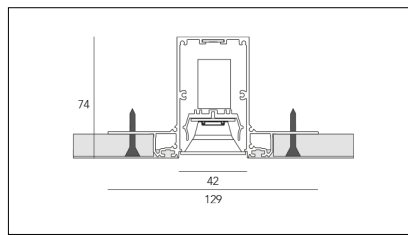

MACROLUX

Codice Articolo	Articolo	Colore	Emissione (°)	Temperatura Luce (°K)	Lunghezza (mm)	Potenza (W)
1916.0704.01.92	SPECTRUM44/RECESSED/7X1-92 DALI	Nero (92)	54	3000	290	8,6
1916.0704.92	SPECTRUM44/RECESSED/7X1-92	Nero (92)	54	3000	290	8,6
1916.2804.01.92	SPECTRUM44/RECESSED/28X1-92 DALI	Nero (92)	54	3000	1150	34,4
1916.2804.92	SPECTRUM44/RECESSED/28X1-92	Nero (92)	54	3000	1150	34,4