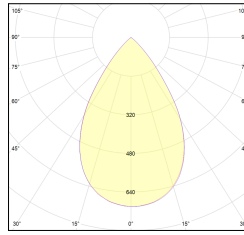

# MACROLUX

Codice Articolo	Articolo	Colore	Emissione (°)	Temperatura Luce (°K)	Lunghezza (mm)	Potenza (W)
1916.0704.01.92	SPECTRUM44/RECESSED/7X1-92 DALI	Nero (92)	54	3000	290	8,6
1916.0704.92	SPECTRUM44/RECESSED/7X1-92	Nero (92)	54	3000	290	8,6
1916.2804.01.92	SPECTRUM44/RECESSED/28X1-92 DALI	Nero (92)	54	3000	1150	34,4
1916.2804.92	SPECTRUM44/RECESSED/28X1-92	Nero (92)	54	3000	1150	34,4