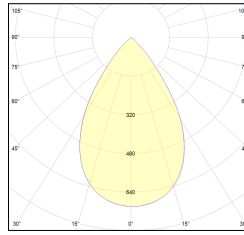

MACROLUX

| Codice Articolo | Articolo | Colore | Emissione (°) | Temperatura Luce (°K) | Lunghezza (mm) | Potenza (W) |
|-----------------|----------------------------------|-----------|---------------|-----------------------|----------------|-------------|
| 1916.0704.01.92 | SPECTRUM44/RECESSED/7X1-92 DALI | Nero (92) | 54 | 3000 | 290 | 8,6 |
| 1916.0704.92 | SPECTRUM44/RECESSED/7X1-92 | Nero (92) | 54 | 3000 | 290 | 8,6 |
| 1916.2804.01.92 | SPECTRUM44/RECESSED/28X1-92 DALI | Nero (92) | 54 | 3000 | 1150 | 34,4 |
| 1916.2804.92 | SPECTRUM44/RECESSED/28X1-92 | Nero (92) | 54 | 3000 | 1150 | 34,4 |