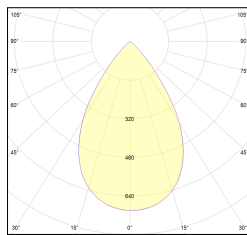

MACROLUX

Codice Articolo	Articolo	Colore	Emissione (°)	Temperatura Luce (°K)	Lunghezza (mm)	Potenza (W)
1916.0704.01.92	SPECTRUM44/RECESSED/7X1-92 DALI	Nero (92)	54	3000	290	8,6
1916.0704.92	SPECTRUM44/RECESSED/7X1-92	Nero (92)	54	3000	290	8,6
1916.2804.01.92	SPECTRUM44/RECESSED/28X1-92 DALI	Nero (92)	54	3000	1150	34,4
1916.2804.92	SPECTRUM44/RECESSED/28X1-92	Nero (92)	54	3000	1150	34,4