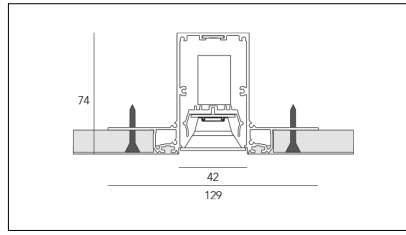

MACROLUX

Codice Articolo	Articolo	Colore	Emissione (°)	Temperatura Luce (°K)	Lunghezza (mm)	Potenza (W)
1916.0704.01.92	SPECTRUM44/RECESSED/7X1-92 DALI	Nero (92)	54	3000	290	8,6
1916.0704.92	SPECTRUM44/RECESSED/7X1-92	Nero (92)	54	3000	290	8,6
1916.2804.01.92	SPECTRUM44/RECESSED/28X1-92 DALI	Nero (92)	54	3000	1150	34,4
1916.2804.92	SPECTRUM44/RECESSED/28X1-92	Nero (92)	54	3000	1150	34,4