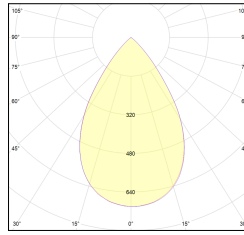

MACROLUX

Codice Articolo	Articolo	Colore	Emissione (°)	Temperatura Luce (°K)	Lunghezza (mm)	Potenza (W)
1916.0704.01.92	SPECTRUM44/RECESSED/7X1-92 DALI	Nero (92)	54	3000	290	8,6
1916.0704.92	SPECTRUM44/RECESSED/7X1-92	Nero (92)	54	3000	290	8,6
1916.2804.01.92	SPECTRUM44/RECESSED/28X1-92 DALI	Nero (92)	54	3000	1150	34,4
1916.2804.92	SPECTRUM44/RECESSED/28X1-92	Nero (92)	54	3000	1150	34,4