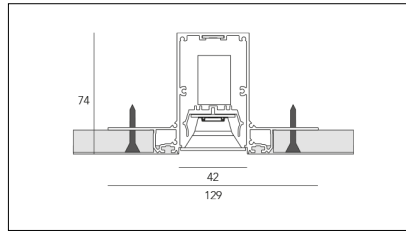

MACROLUX

| Codice Articolo | Articolo | Colore | Emissione (°) | Temperatura Luce (°K) | Lunghezza (mm) | Potenza (W) |
|-----------------|----------------------------------|-----------|---------------|-----------------------|----------------|-------------|
| 1916.0704.01.92 | SPECTRUM44/RECESSED/7X1-92 DALI | Nero (92) | 54 | 3000 | 290 | 8,6 |
| 1916.0704.92 | SPECTRUM44/RECESSED/7X1-92 | Nero (92) | 54 | 3000 | 290 | 8,6 |
| 1916.2804.01.92 | SPECTRUM44/RECESSED/28X1-92 DALI | Nero (92) | 54 | 3000 | 1150 | 34,4 |
| 1916.2804.92 | SPECTRUM44/RECESSED/28X1-92 | Nero (92) | 54 | 3000 | 1150 | 34,4 |