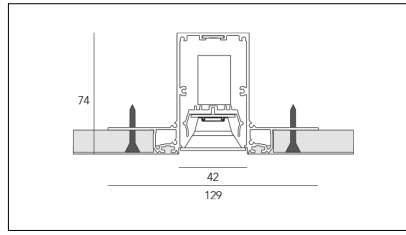

# MACROLUX

Codice Articolo	Articolo	Colore	Emissione (°)	Temperatura Luce (°K)	Lunghezza (mm)	Potenza (W)
1916.0704.01.92	SPECTRUM44/RECESSED/7X1-92 DALI	Nero (92)	54	3000	290	8,6
1916.0704.92	SPECTRUM44/RECESSED/7X1-92	Nero (92)	54	3000	290	8,6
1916.2804.01.92	SPECTRUM44/RECESSED/28X1-92 DALI	Nero (92)	54	3000	1150	34,4
1916.2804.92	SPECTRUM44/RECESSED/28X1-92	Nero (92)	54	3000	1150	34,4