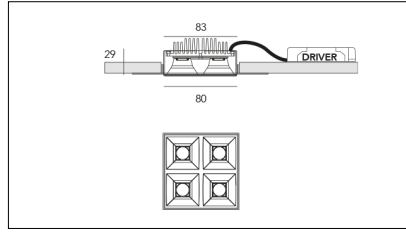

# MACROLUX

Article code	Article	Colour	Beam angle (°)	Light Temperature (°K)	Watt (W)
1916.0202.01.92	SPECTRUM80/3000°K-92 DALI	Black (92)	54	3000	8,7
1916.0202.92	SPECTRUM80/3000°K-92	Black (92)	54	3000	8,7