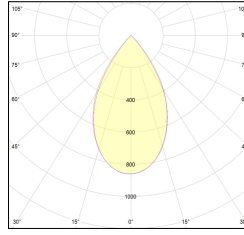

MACROLUX

Article code	Article	Colour	Beam angle (°)	Light Temperature (°K)	Watt (W)
1916.0202.01.92	SPECTRUM80/3000°K-92 DALI	Black (92)	54	3000	8,7
1916.0202.92	SPECTRUM80/3000°K-92	Black (92)	54	3000	8,7