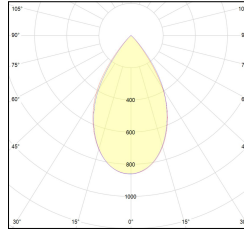

# MACROLUX

Article code	Article	Colour	Beam angle (°)	Light Temperature (°K)	Watt (W)
1916.0202.01.92	SPECTRUM80/3000°K-92 DALI	Black (92)	54	3000	8,7
1916.0202.92	SPECTRUM80/3000°K-92	Black (92)	54	3000	8,7