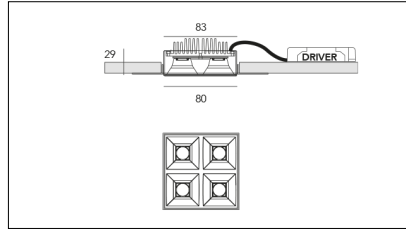

MACROLUX

Article code	Article	Colour	Beam angle (°)	Light Temperature (°K)	Watt (W)
1916.0202.01.92	SPECTRUM80/3000°K-92 DALI	Black (92)	54	3000	8,7
1916.0202.92	SPECTRUM80/3000°K-92	Black (92)	54	3000	8,7