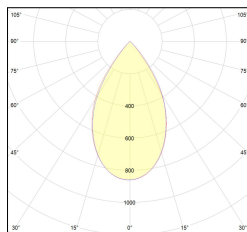

MACROLUX

Codice Articolo	Articolo	Colore	Emissione (°)	Temperatura Luce (°K)	Potenza (W)
1916.0202.01.92	SPECTRUM80/3000°K-92 DALI	Nero (92)	54	3000	8,7
1916.0202.92	SPECTRUM80/3000°K-92	Nero (92)	54	3000	8,7