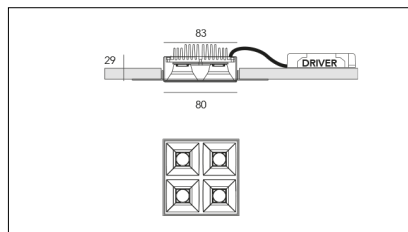

MACROLUX

Codice Articolo	Articolo	Colore	Emissione (°)	Temperatura Luce (°K)	Potenza (W)
1916.0202.01.92	SPECTRUM80/3000°K-92 DALI	Nero (92)	54	3000	8,7
1916.0202.92	SPECTRUM80/3000°K-92	Nero (92)	54	3000	8,7