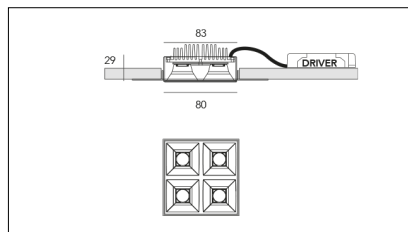

# MACROLUX

Codice Articolo	Articolo	Colore	Emissione (°)	Temperatura Luce (°K)	Potenza (W)
1916.0202.01.92	SPECTRUM80/3000°K-92 DALI	Nero (92)	54	3000	8,7
1916.0202.92	SPECTRUM80/3000°K-92	Nero (92)	54	3000	8,7