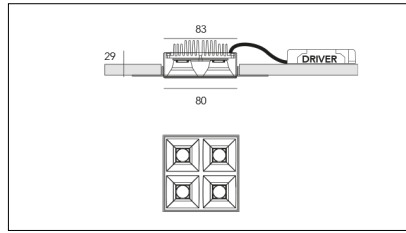

MACROLUX

Codice Articolo	Articolo	Colore	Emissione (°)	Temperatura Luce (°K)	Potenza (W)
1916.0202.01.92	SPECTRUM80/3000°K-92 DALI	Nero (92)	54	3000	8,7
1916.0202.92	SPECTRUM80/3000°K-92	Nero (92)	54	3000	8,7

Codice Articolo	Nome	Descrizione
1916.0202.PK	SPECTRUM80/PK	Plaster kit per Spectrum 80