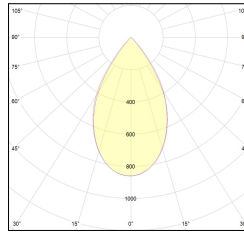

MACROLUX

Codice Articolo	Articolo	Colore	Emissione (°)	Temperatura Luce (°K)	Potenza (W)
1916.0202.01.92	SPECTRUM80/3000°K-92 DALI	Nero (92)	54	3000	8,7
1916.0202.92	SPECTRUM80/3000°K-92	Nero (92)	54	3000	8,7