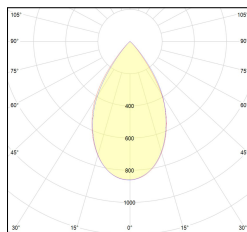

# MACROLUX

Codice Articolo	Articolo	Colore	Emissione (°)	Temperatura Luce (°K)	Potenza (W)
1916.0202.01.92	SPECTRUM80/3000°K-92 DALI	Nero (92)	54	3000	8,7
1916.0202.92	SPECTRUM80/3000°K-92	Nero (92)	54	3000	8,7