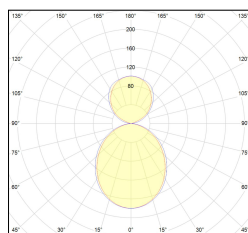

MACROLUX

Codice Articolo	Articolo	Colore	Temperatura Luce (°K)	Lunghezza (mm)	Tipo Lente	Potenza (W)
2213.1145.01.07.92	WL/BI/1145/M60°/3000°K-92	Nero (92)	3000	1145	Medium 60°	67,3
2213.1145.01.4000.07.92	worklife biemissione/1145/4000-92#	Nero (92)	4000	1145	Medium 60°	67,3
2213.1145.08.07.92	WL/BI/1145/M60°/3000°K-92 DALI	Nero (92)	3000	1145	Medium 60°	67,3
2213.1145.08.4000.07.92	worklife biemissione/1145/4000-92#	Nero (92)	4000	1145	Medium 60°	67,3
2213.1704.01.07.92	WL/BI/1704/M60°/3000°K-92	Nero (92)	3000	1704	Medium 60°	102,9
2213.1704.01.4000.07.92	worklife biemissione/1704/4000-92#	Nero (92)	4000	1704	Medium 60°	102,9
2213.1704.08.07.92	WL/BI/1704/M60°/3000°K-92 DALI	Nero (92)	3000	1704	Medium 60°	102,9
2213.1704.08.4000.07.92	worklife biemissione/1704/4000-92#	Nero (92)	4000	1704	Medium 60°	102,9
2213.2263.01.07.92	WL/BI/2263/M60°/3000°K-92	Nero (92)	3000	2263	Medium 60°	136,6
2213.2263.01.4000.07.92	worklife biemissione/2263/4000-92#	Nero (92)	4000	2263	Medium 60°	136,6
2213.2263.08.07.92	WL/BI/2263/M60°/3000°K-92 DALI	Nero (92)	3000	2263	Medium 60°	136,6
2213.2263.08.4000.07.92	worklife biemissione/2263/4000-92#	Nero (92)	4000	2263	Medium 60°	136,6
2213.2822.01.07.92	WL/BI/2822/M60°/3000°K-92	Nero (92)	3000	2822	Medium 60°	170,3
2213.2822.01.4000.07.92	worklife biemissione/2822/4000-92#	Nero (92)	4000	2822	Medium 60°	170,3
2213.2822.08.07.92	WL/BI/2822/M60°/3000°K-92 DALI	Nero (92)	3000	2822	Medium 60°	170,3
2213.2822.08.4000.07.92	worklife biemissione/2822/4000-92#	Nero (92)	4000	2822	Medium 60°	170,3