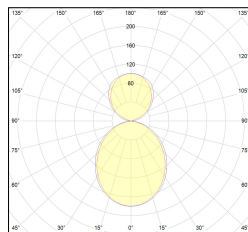

MACROLUX

Codice Articolo	Articolo	Colore	Temperatura Luce (°K)	Lunghezza (mm)	Tipo Lente	Potenza (W)
2213.1145.01.07.92	WL/BI/1145/M60°/3000°K-92	Nero (92)	3000	1145	Medium 60°	67,3
2213.1145.01.4000.07.92	worklife biemissione/1145/4000-92#	Nero (92)	4000	1145	Medium 60°	67,3
2213.1145.08.07.92	WL/BI/1145/M60°/3000°K-92 DALI	Nero (92)	3000	1145	Medium 60°	67,3
2213.1145.08.4000.07.92	worklife biemissione/1145/4000-92#	Nero (92)	4000	1145	Medium 60°	67,3
2213.1704.01.07.92	WL/BI/1704/M60°/3000°K-92	Nero (92)	3000	1704	Medium 60°	102,9
2213.1704.01.4000.07.92	worklife biemissione/1704/4000-92#	Nero (92)	4000	1704	Medium 60°	102,9
2213.1704.08.07.92	WL/BI/1704/M60°/3000°K-92 DALI	Nero (92)	3000	1704	Medium 60°	102,9
2213.1704.08.4000.07.92	worklife biemissione/1704/4000-92#	Nero (92)	4000	1704	Medium 60°	102,9
2213.2263.01.07.92	WL/BI/2263/M60°/3000°K-92	Nero (92)	3000	2263	Medium 60°	136,6
2213.2263.01.4000.07.92	worklife biemissione/2263/4000-92#	Nero (92)	4000	2263	Medium 60°	136,6
2213.2263.08.07.92	WL/BI/2263/M60°/3000°K-92 DALI	Nero (92)	3000	2263	Medium 60°	136,6
2213.2263.08.4000.07.92	worklife biemissione/2263/4000-92#	Nero (92)	4000	2263	Medium 60°	136,6
2213.2822.01.07.92	WL/BI/2822/M60°/3000°K-92	Nero (92)	3000	2822	Medium 60°	170,3
2213.2822.01.4000.07.92	worklife biemissione/2822/4000-92#	Nero (92)	4000	2822	Medium 60°	170,3
2213.2822.08.07.92	WL/BI/2822/M60°/3000°K-92 DALI	Nero (92)	3000	2822	Medium 60°	170,3
2213.2822.08.4000.07.92	worklife biemissione/2822/4000-92#	Nero (92)	4000	2822	Medium 60°	170,3