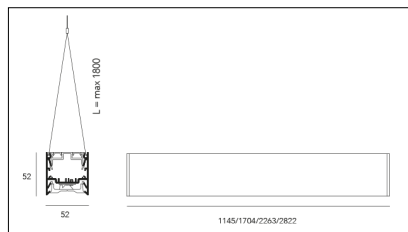

MACROLUX

Codice Articolo	Articolo	Colore	Temperatura Luce (°K)	Lunghezza (mm)	Tipo Lente	Potenza (W)
2213.1145.01.07.92	WL/BI/1145/M60°/3000°K-92	Nero (92)	3000	1145	Medium 60°	67,3
2213.1145.01.4000.07.92	worklife biemissione/1145/4000-92#	Nero (92)	4000	1145	Medium 60°	67,3
2213.1145.08.07.92	WL/BI/1145/M60°/3000°K-92 DALI	Nero (92)	3000	1145	Medium 60°	67,3
2213.1145.08.4000.07.92	worklife biemissione/1145/4000-92#	Nero (92)	4000	1145	Medium 60°	67,3
2213.1704.01.07.92	WL/BI/1704/M60°/3000°K-92	Nero (92)	3000	1704	Medium 60°	102,9
2213.1704.01.4000.07.92	worklife biemissione/1704/4000-92#	Nero (92)	4000	1704	Medium 60°	102,9
2213.1704.08.07.92	WL/BI/1704/M60°/3000°K-92 DALI	Nero (92)	3000	1704	Medium 60°	102,9
2213.1704.08.4000.07.92	worklife biemissione/1704/4000-92#	Nero (92)	4000	1704	Medium 60°	102,9
2213.2263.01.07.92	WL/BI/2263/M60°/3000°K-92	Nero (92)	3000	2263	Medium 60°	136,6
2213.2263.01.4000.07.92	worklife biemissione/2263/4000-92#	Nero (92)	4000	2263	Medium 60°	136,6
2213.2263.08.07.92	WL/BI/2263/M60°/3000°K-92 DALI	Nero (92)	3000	2263	Medium 60°	136,6
2213.2263.08.4000.07.92	worklife biemissione/2263/4000-92#	Nero (92)	4000	2263	Medium 60°	136,6
2213.2822.01.07.92	WL/BI/2822/M60°/3000°K-92	Nero (92)	3000	2822	Medium 60°	170,3
2213.2822.01.4000.07.92	worklife biemissione/2822/4000-92#	Nero (92)	4000	2822	Medium 60°	170,3
2213.2822.08.07.92	WL/BI/2822/M60°/3000°K-92 DALI	Nero (92)	3000	2822	Medium 60°	170,3
2213.2822.08.4000.07.92	worklife biemissione/2822/4000-92#	Nero (92)	4000	2822	Medium 60°	170,3