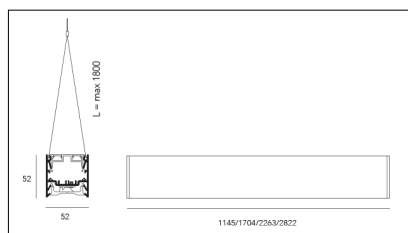

MACROLUX

Codice Articolo	Articolo	Colore	Temperatura Luce (°K)	Lunghezza (mm)	Tipo Lente	Potenza (W)
2213.1145.01.07.92	WL/BI/1145/M60°/3000°K-92	Nero (92)	3000	1145	Medium 60°	67,3
2213.1145.01.4000.07.92	worklife biemissione/1145/4000-92#	Nero (92)	4000	1145	Medium 60°	67,3
2213.1145.08.07.92	WL/BI/1145/M60°/3000°K-92 DALI	Nero (92)	3000	1145	Medium 60°	67,3
2213.1145.08.4000.07.92	worklife biemissione/1145/4000-92#	Nero (92)	4000	1145	Medium 60°	67,3
2213.1704.01.07.92	WL/BI/1704/M60°/3000°K-92	Nero (92)	3000	1704	Medium 60°	102,9
2213.1704.01.4000.07.92	worklife biemissione/1704/4000-92#	Nero (92)	4000	1704	Medium 60°	102,9
2213.1704.08.07.92	WL/BI/1704/M60°/3000°K-92 DALI	Nero (92)	3000	1704	Medium 60°	102,9
2213.1704.08.4000.07.92	worklife biemissione/1704/4000-92#	Nero (92)	4000	1704	Medium 60°	102,9
2213.2263.01.07.92	WL/BI/2263/M60°/3000°K-92	Nero (92)	3000	2263	Medium 60°	136,6
2213.2263.01.4000.07.92	worklife biemissione/2263/4000-92#	Nero (92)	4000	2263	Medium 60°	136,6
2213.2263.08.07.92	WL/BI/2263/M60°/3000°K-92 DALI	Nero (92)	3000	2263	Medium 60°	136,6
2213.2263.08.4000.07.92	worklife biemissione/2263/4000-92#	Nero (92)	4000	2263	Medium 60°	136,6
2213.2822.01.07.92	WL/BI/2822/M60°/3000°K-92	Nero (92)	3000	2822	Medium 60°	170,3
2213.2822.01.4000.07.92	worklife biemissione/2822/4000-92#	Nero (92)	4000	2822	Medium 60°	170,3
2213.2822.08.07.92	WL/BI/2822/M60°/3000°K-92 DALI	Nero (92)	3000	2822	Medium 60°	170,3
2213.2822.08.4000.07.92	worklife biemissione/2822/4000-92#	Nero (92)	4000	2822	Medium 60°	170,3