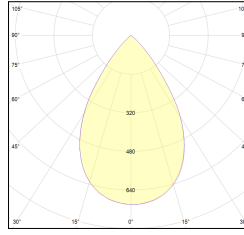

MACROLUX

Article code	Article	Colour	Light Temperature (°K)	Watt (W)	Length (mm)
1320.0045.0704.92	MT0_45/SPECTRUM/7X1-92	Black (92)	3000	8,6	290
1320.0045.2804.01.92	*MT0_45	Black (92)	3000	34,4	1150
1320.0045.2804.92	MT0_45/SPECTRUM/28X1-92	Black (92)	3000	34,4	1150