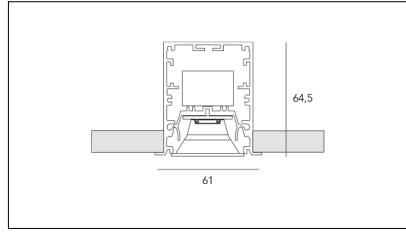

MACROLUX

Article code	Article	Colour	Light Temperature (°K)	Watt (W)	Length (mm)
1320.0045.0704.92	MT0_45/SPECTRUM/7X1-92	Black (92)	3000	8,6	290
1320.0045.2804.01.92	*MT0_45	Black (92)	3000	34,4	1150
1320.0045.2804.92	MT0_45/SPECTRUM/28X1-92	Black (92)	3000	34,4	1150