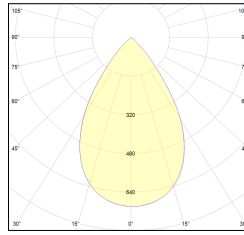

# MACROLUX

Codice Articolo	Articolo	Colore	Temperatura Luce (°K)	Potenza (W)	Lunghezza (mm)
1320.0045.0704.92	MT0_45/SPECTRUM/7X1-92	Nero (92)	3000	8,6	290
1320.0045.2804.01.92	*MT0_45	Nero (92)	3000	34,4	1150
1320.0045.2804.92	MT0_45/SPECTRUM/28X1-92	Nero (92)	3000	34,4	1150