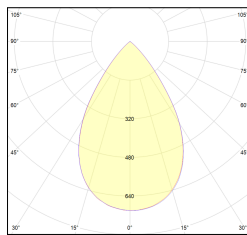

# MACROLUX

Codice Articolo	Articolo	Colore	Temperatura Luce (°K)	Potenza (W)	Lunghezza (mm)
1320.0045.0704.92	MT0_45/SPECTRUM/7X1-92	Nero (92)	3000	8,6	290
1320.0045.2804.01.92	*MT0_45	Nero (92)	3000	34,4	1150
1320.0045.2804.92	MT0_45/SPECTRUM/28X1-92	Nero (92)	3000	34,4	1150