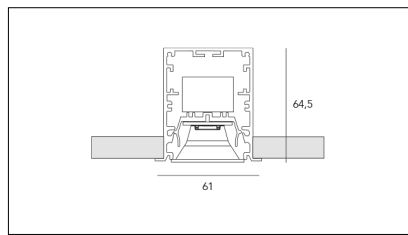

# MACROLUX

Codice Articolo	Articolo	Colore	Temperatura Luce (°K)	Potenza (W)	Lunghezza (mm)
1320.0045.0704.92	MT0_45/SPECTRUM/7X1-92	Nero (92)	3000	8,6	290
1320.0045.2804.01.92	*MT0_45	Nero (92)	3000	34,4	1150
1320.0045.2804.92	MT0_45/SPECTRUM/28X1-92	Nero (92)	3000	34,4	1150