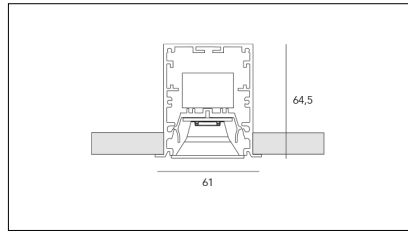

# MACROLUX

Codice Articolo	Articolo	Colore	Temperatura Luce (°K)	Potenza (W)	Lunghezza (mm)
1320.0045.0704.92	MT0_45/SPECTRUM/7X1-92	Nero (92)	3000	8,6	290
1320.0045.2804.01.92	*MT0_45	Nero (92)	3000	34,4	1150
1320.0045.2804.92	MT0_45/SPECTRUM/28X1-92	Nero (92)	3000	34,4	1150