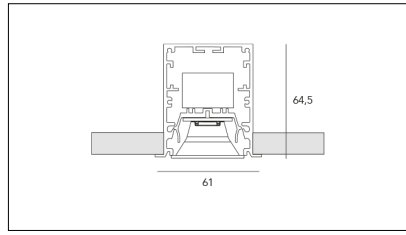

# MACROLUX

Codice Articolo	Articolo	Colore	Temperatura Luce (°K)	Potenza (W)	Lunghezza (mm)
1320.0045.0704.92	MT0_45/SPECTRUM/7X1-92	Nero (92)	3000	8,6	290
1320.0045.2804.01.92	*MT0_45	Nero (92)	3000	34,4	1150
1320.0045.2804.92	MT0_45/SPECTRUM/28X1-92	Nero (92)	3000	34,4	1150