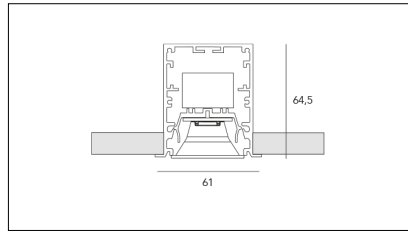

# MACROLUX

Codice Articolo	Articolo	Colore	Temperatura Luce (°K)	Potenza (W)	Lunghezza (mm)
1320.0045.0704.92	*MTO_45	Nero (92)	3000	8,6	290
1320.0045.2804.01.92	*MTO_45	Nero (92)	3000	34,4	1150
1320.0045.2804.92	*MTO_45	Nero (92)	3000	34,4	1150