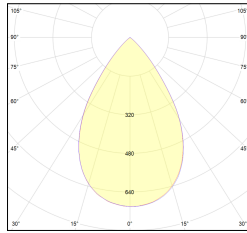

# MACROLUX

Codice Articolo	Articolo	Colore	Temperatura Luce (°K)	Potenza (W)	Lunghezza (mm)
1320.0045.0704.92	MT0_45/SPECTRUM/7X1-92	Nero (92)	3000	8,6	290
1320.0045.2804.01.92	*MT0_45	Nero (92)	3000	34,4	1150
1320.0045.2804.92	MT0_45/SPECTRUM/28X1-92	Nero (92)	3000	34,4	1150