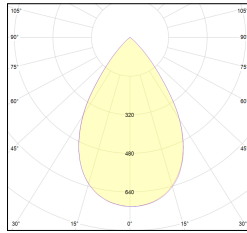

# MACROLUX

Codice Articolo	Articolo	Colore	Temperatura Luce (°K)	Potenza (W)	Lunghezza (mm)
1320.0045.0704.92	*MTO_45	Nero (92)	3000	8,6	290
1320.0045.2804.01.92	*MTO_45	Nero (92)	3000	34,4	1150
1320.0045.2804.92	*MTO_45	Nero (92)	3000	34,4	1150