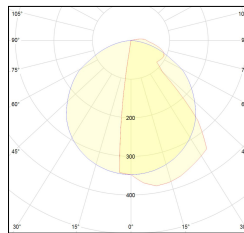

MACROLUX

Article code	Article	Colour	Light Temperature (°K)	Watt (W)	Length (mm)
1301.0210.00.92	MA2_10-92 L=max 3 m	Black (92)			
1301.0210.01.92	MA2_10/3000-92 L=3m - EMPTY STANDARD	Black (92)			3000
1301.0210.01.M15.92	MA2_10/3000-92 L=3m - 15x EMPTY STANDARD	Black (92)			3000
1301.0210.120.2700.92	MA2_10/9,6W/2700°K-92	Black (92)	2700	9,6	
1301.0210.120.4000.92	MA2_10/9,6W/4000°K-92	Black (92)	4000	9,6	
1301.0210.120.92	MA2_10/9,6W/3000°K-92	Black (92)	3000	9,6	

Article code	Article	Colour	Light Temperature (°K)	Watt (W)	Length (mm)
1301.0210.00.94	MA2_10-94 L=max 3 m	White (94)			
1301.0210.01.94	MA2_10/3000-94 L=3m - EMPTY STANDARD	White (94)			3000
1301.0210.01.M15.94	MA2_10/3000-94 L=3m - 15x EMPTY STANDARD	White (94)			3000
1301.0210.120.2700.94	MA2_10/9,6W/2700°K-94	White (94)	2700	9,6	
1301.0210.120.4000.94	MA2_10/9,6W/4000°K-94	White (94)	4000	9,6	
1301.0210.120.94	MA2_10/9,6W/3000°K-94	White (94)	3000	9,6	