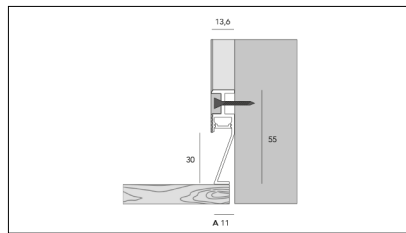

MACROLUX

Article code	Article	Colour	Light Temperature (°K)	Watt (W)	Length (mm)
1301.0210.00.92	MA2_10-92 L=max 3 m	Black (92)			
1301.0210.01.92	MA2_10/3000-92 L=3m - EMPTY STANDARD	Black (92)			3000
1301.0210.01.M15.92	MA2_10/3000-92 L=3m - 15x EMPTY STANDARD	Black (92)			3000
1301.0210.120.2700.92	MA2_10/9,6W/2700°K-92	Black (92)	2700	9,6	
1301.0210.120.4000.92	MA2_10/9,6W/4000°K-92	Black (92)	4000	9,6	
1301.0210.120.92	MA2_10/9,6W/3000°K-92	Black (92)	3000	9,6	

Article code	Article	Colour	Light Temperature (°K)	Watt (W)	Length (mm)
1301.0210.00.94	MA2_10-94 L=max 3 m	White (94)			
1301.0210.01.94	MA2_10/3000-94 L=3m - EMPTY STANDARD	White (94)			3000
1301.0210.01.M15.94	MA2_10/3000-94 L=3m - 15x EMPTY STANDARD	White (94)			3000
1301.0210.120.2700.94	MA2_10/9,6W/2700°K-94	White (94)	2700	9,6	
1301.0210.120.4000.94	MA2_10/9,6W/4000°K-94	White (94)	4000	9,6	
1301.0210.120.94	MA2_10/9,6W/3000°K-94	White (94)	3000	9,6	