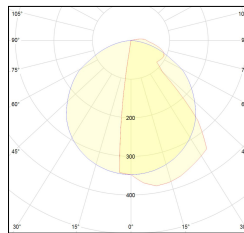

# MACROLUX

Article code	Article	Colour	Light Temperature (°K)	Watt (W)	Length (mm)
1301.0210.00.92	MA2_10-92 L=max 3 m	Black (92)			
1301.0210.01.92	MA2_10/3000-92 L=3m - EMPTY STANDARD	Black (92)			3000
1301.0210.01.M15.92	MA2_10/3000-92 L=3m - 15x EMPTY STANDARD	Black (92)			3000
1301.0210.120.2700.92	MA2_10/9,6W/2700°K-92	Black (92)	2700	9,6	
1301.0210.120.4000.92	MA2_10/9,6W/4000°K-92	Black (92)	4000	9,6	
1301.0210.120.92	MA2_10/9,6W/3000°K-92	Black (92)	3000	9,6	

Article code	Article	Colour	Light Temperature (°K)	Watt (W)	Length (mm)
1301.0210.00.94	MA2_10-94 L=max 3 m	White (94)			
1301.0210.01.94	MA2_10/3000-94 L=3m - EMPTY STANDARD	White (94)			3000
1301.0210.01.M15.94	MA2_10/3000-94 L=3m - 15x EMPTY STANDARD	White (94)			3000
1301.0210.120.2700.94	MA2_10/9,6W/2700°K-94	White (94)	2700	9,6	
1301.0210.120.4000.94	MA2_10/9,6W/4000°K-94	White (94)	4000	9,6	
1301.0210.120.94	MA2_10/9,6W/3000°K-94	White (94)	3000	9,6	