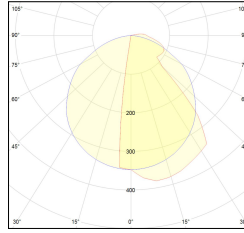

MACROLUX

Article code	Article	Colour	Light Temperature (°K)	Watt (W)	Length (mm)
1301.0210.00.92	MA2_10-92 L=max 3 m	Black (92)			
1301.0210.01.92	MA2_10/3000-92 L=3m - EMPTY STANDARD	Black (92)			3000
1301.0210.01.M15.92	MA2_10/3000-92 L=3m - 15x EMPTY STANDARD	Black (92)			3000
1301.0210.120.2700.92	MA2_10/9,6W/2700°K-92	Black (92)	2700	9,6	
1301.0210.120.4000.92	MA2_10/9,6W/4000°K-92	Black (92)	4000	9,6	
1301.0210.120.92	MA2_10/9,6W/3000°K-92	Black (92)	3000	9,6	

Article code	Article	Colour	Light Temperature (°K)	Watt (W)	Length (mm)
1301.0210.00.94	MA2_10-94 L=max 3 m	White (94)			
1301.0210.01.94	MA2_10/3000-94 L=3m - EMPTY STANDARD	White (94)			3000
1301.0210.01.M15.94	MA2_10/3000-94 L=3m - 15x EMPTY STANDARD	White (94)			3000
1301.0210.120.2700.94	MA2_10/9,6W/2700°K-94	White (94)	2700	9,6	
1301.0210.120.4000.94	MA2_10/9,6W/4000°K-94	White (94)	4000	9,6	
1301.0210.120.94	MA2_10/9,6W/3000°K-94	White (94)	3000	9,6	