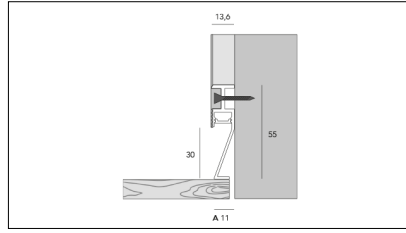

MACROLUX

Article code	Article	Colour	Light Temperature (°K)	Watt (W)	Length (mm)
1301.0210.00.92	MA2_10-92 L=max 3 m	Black (92)			
1301.0210.01.92	MA2_10/3000-92 L=3m - EMPTY STANDARD	Black (92)			3000
1301.0210.01.M15.92	MA2_10/3000-92 L=3m - 15x EMPTY STANDARD	Black (92)			3000
1301.0210.120.2700.92	MA2_10/9,6W/2700°K-92	Black (92)	2700	9,6	
1301.0210.120.4000.92	MA2_10/9,6W/4000°K-92	Black (92)	4000	9,6	
1301.0210.120.92	MA2_10/9,6W/3000°K-92	Black (92)	3000	9,6	

Article code	Article	Colour	Light Temperature (°K)	Watt (W)	Length (mm)
1301.0210.00.94	MA2_10-94 L=max 3 m	White (94)			
1301.0210.01.94	MA2_10/3000-94 L=3m - EMPTY STANDARD	White (94)			3000
1301.0210.01.M15.94	MA2_10/3000-94 L=3m - 15x EMPTY STANDARD	White (94)			3000
1301.0210.120.2700.94	MA2_10/9,6W/2700°K-94	White (94)	2700	9,6	
1301.0210.120.4000.94	MA2_10/9,6W/4000°K-94	White (94)	4000	9,6	
1301.0210.120.94	MA2_10/9,6W/3000°K-94	White (94)	3000	9,6	