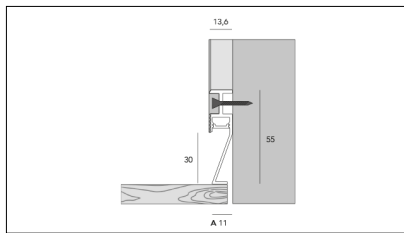

# MACROLUX

Article code	Article	Colour	Light Temperature (°K)	Watt (W)	Length (mm)
1301.0210.00.92	MA2_10-92 L=max 3 m	Black (92)			
1301.0210.01.92	MA2_10/3000-92 L=3m - EMPTY STANDARD	Black (92)			3000
1301.0210.01.M15.92	MA2_10/3000-92 L=3m - 15x EMPTY STANDARD	Black (92)			3000
1301.0210.120.2700.92	MA2_10/9,6W/2700°K-92	Black (92)	2700	9,6	
1301.0210.120.4000.92	MA2_10/9,6W/4000°K-92	Black (92)	4000	9,6	
1301.0210.120.92	MA2_10/9,6W/3000°K-92	Black (92)	3000	9,6	

Article code	Article	Colour	Light Temperature (°K)	Watt (W)	Length (mm)
1301.0210.00.94	MA2_10-94 L=max 3 m	White (94)			
1301.0210.01.94	MA2_10/3000-94 L=3m - EMPTY STANDARD	White (94)			3000
1301.0210.01.M15.94	MA2_10/3000-94 L=3m - 15x EMPTY STANDARD	White (94)			3000
1301.0210.120.2700.94	MA2_10/9,6W/2700°K-94	White (94)	2700	9,6	
1301.0210.120.4000.94	MA2_10/9,6W/4000°K-94	White (94)	4000	9,6	
1301.0210.120.94	MA2_10/9,6W/3000°K-94	White (94)	3000	9,6	