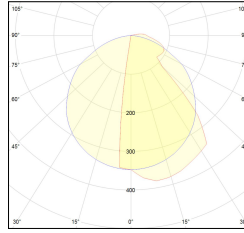

# MACROLUX

Article code	Article	Colour	Light Temperature (°K)	Watt (W)	Length (mm)
1301.0210.00.92	MA2_10-92 L=max 3 m	Black (92)			
1301.0210.01.92	MA2_10/3000-92 L=3m - EMPTY STANDARD	Black (92)			3000
1301.0210.01.M15.92	MA2_10/3000-92 L=3m - 15x EMPTY STANDARD	Black (92)			3000
1301.0210.120.2700.92	MA2_10/9,6W/2700°K-92	Black (92)	2700	9,6	
1301.0210.120.4000.92	MA2_10/9,6W/4000°K-92	Black (92)	4000	9,6	
1301.0210.120.92	MA2_10/9,6W/3000°K-92	Black (92)	3000	9,6	

Article code	Article	Colour	Light Temperature (°K)	Watt (W)	Length (mm)
1301.0210.00.94	MA2_10-94 L=max 3 m	White (94)			
1301.0210.01.94	MA2_10/3000-94 L=3m - EMPTY STANDARD	White (94)			3000
1301.0210.01.M15.94	MA2_10/3000-94 L=3m - 15x EMPTY STANDARD	White (94)			3000
1301.0210.120.2700.94	MA2_10/9,6W/2700°K-94	White (94)	2700	9,6	
1301.0210.120.4000.94	MA2_10/9,6W/4000°K-94	White (94)	4000	9,6	
1301.0210.120.94	MA2_10/9,6W/3000°K-94	White (94)	3000	9,6	