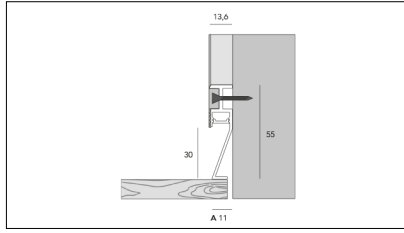

# MACROLUX

Article code	Article	Colour	Light Temperature (°K)	Watt (W)	Length (mm)
1301.0210.00.92	MA2_10-92 L=max 3 m	Black (92)			
1301.0210.01.92	MA2_10/3000-92 L=3m - EMPTY STANDARD	Black (92)			3000
1301.0210.01.M15.92	MA2_10/3000-92 L=3m - 15x EMPTY STANDARD	Black (92)			3000
1301.0210.120.2700.92	MA2_10/9,6W/2700°K-92	Black (92)	2700	9,6	
1301.0210.120.4000.92	MA2_10/9,6W/4000°K-92	Black (92)	4000	9,6	
1301.0210.120.92	MA2_10/9,6W/3000°K-92	Black (92)	3000	9,6	

Article code	Article	Colour	Light Temperature (°K)	Watt (W)	Length (mm)
1301.0210.00.94	MA2_10-94 L=max 3 m	White (94)			
1301.0210.01.94	MA2_10/3000-94 L=3m - EMPTY STANDARD	White (94)			3000
1301.0210.01.M15.94	MA2_10/3000-94 L=3m - 15x EMPTY STANDARD	White (94)			3000
1301.0210.120.2700.94	MA2_10/9,6W/2700°K-94	White (94)	2700	9,6	
1301.0210.120.4000.94	MA2_10/9,6W/4000°K-94	White (94)	4000	9,6	
1301.0210.120.94	MA2_10/9,6W/3000°K-94	White (94)	3000	9,6	