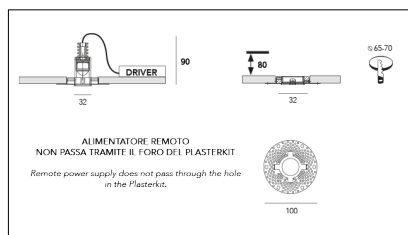

Codice Articolo	Articolo	Colore	Emissione (°)	Temperatura Luce (°K)	Potenza (W)
1912.0030.00.2700.4	SLIM/INCASSO-4 5.5W 150mA 26° 2700°K	Bianco (4)	26	2700	5.5
1912.0030.00.4	SLIM/INCASSO-4 5.5W 150mA 26°	Bianco (4)	26	3000	5.5
1912.0030.00.4000.4	SLIM/INCASSO-4 5.5W 150mA 26° 4000°K	Bianco (4)	26	4000	5.5