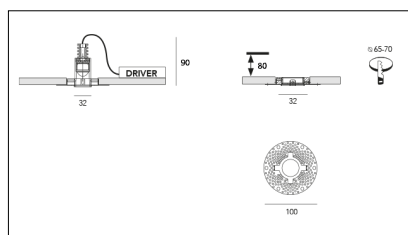

MACROLUX

Codice Articolo	Articolo	Colore	Emissione (°)	Temperatura Luce (°K)	Potenza (W)
1912.0030.00.2	SLIM/INCASSO-2 5.5W 150mA 26°	Nero (2)	26	3000	5.5
1912.0030.00.2700.2	SLIM/INCASSO-2 5.5W 150mA 26° 2700°K	Nero (2)	26	2700	5.5
1912.0030.00.4000.2	SLIM/INCASSO-2 5.5W 150mA 26° 4000°K	Nero (2)	26	4000	5.5

Codice Articolo	Articolo	Colore	Emissione (°)	Temperatura Luce (°K)	Potenza (W)
1912.0030.00.2700.4	SLIM/INCASSO-4 5.5W 150mA 26° 2700°K	Bianco (4)	26	2700	5.5
1912.0030.00.4	SLIM/INCASSO-4 5.5W 150mA 26°	Bianco (4)	26	3000	5.5
1912.0030.00.4000.4	SLIM/INCASSO-4 5.5W 150mA 26° 4000°K	Bianco (4)	26	4000	5.5