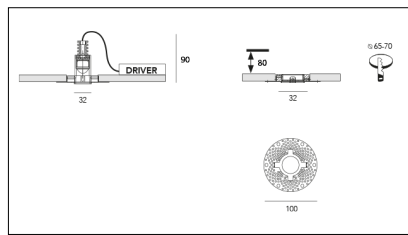

MACROLUX

Codice Articolo	Articolo	Colore	Emissione (°)	Temperatura Luce (°K)	Potenza (W)
1912.0030.00.2	SLIM/INCASSO-2 5.5W 150mA 26°	Nero (2)	26	3000	5.5
1912.0030.00.2700.2	SLIM/INCASSO-2 5.5W 150mA 26° 2700°K	Nero (2)	26	2700	5.5
1912.0030.00.4000.2	SLIM/INCASSO-2 5.5W 150mA 26° 4000°K	Nero (2)	26	4000	5.5

Codice Articolo	Articolo	Colore	Emissione (°)	Temperatura Luce (°K)	Potenza (W)
1912.0030.00.2700.4	SLIM/INCASSO-4 5.5W 150mA 26° 2700°K	Bianco (4)	26	2700	5.5
1912.0030.00.4	SLIM/INCASSO-4 5.5W 150mA 26°	Bianco (4)	26	3000	5.5
1912.0030.00.4000.4	SLIM/INCASSO-4 5.5W 150mA 26° 4000°K	Bianco (4)	26	4000	5.5