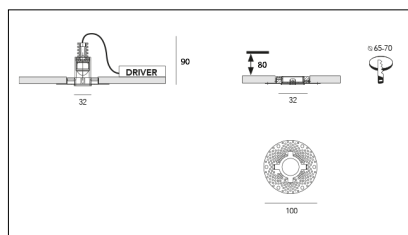

MACROLUX

Codice Articolo	Articolo	Colore	Emissione (°)	Temperatura Luce (°K)	Potenza (W)
1912.0030.00.2	SLIM/INCASSO-2 5.5W 150mA 26°	Nero (2)	26	3000	5.5
1912.0030.00.2700.2	SLIM/INCASSO-2 5.5W 150mA 26° 2700°K	Nero (2)	26	2700	5.5
1912.0030.00.4000.2	SLIM/INCASSO-2 5.5W 150mA 26° 4000°K	Nero (2)	26	4000	5.5

Codice Articolo	Articolo	Colore	Emissione (°)	Temperatura Luce (°K)	Potenza (W)
1912.0030.00.2700.4	SLIM/INCASSO-4 5.5W 150mA 26° 2700°K	Bianco (4)	26	2700	5.5
1912.0030.00.4	SLIM/INCASSO-4 5.5W 150mA 26°	Bianco (4)	26	3000	5.5
1912.0030.00.4000.4	SLIM/INCASSO-4 5.5W 150mA 26° 4000°K	Bianco (4)	26	4000	5.5