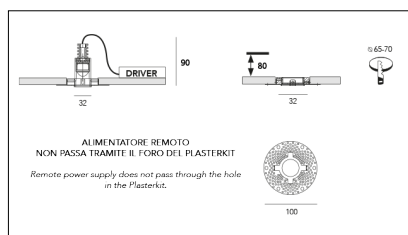

Codice Articolo	Articolo	Colore	Emissione (°)	Temperatura Luce (°K)	Potenza (W)
1912.0030.00.2700.4	SLIM/INCASSO-4 5.5W 150mA 26° 2700°K	Bianco (4)	26	2700	5.5
1912.0030.00.4	SLIM/INCASSO-4 5.5W 150mA 26°	Bianco (4)	26	3000	5.5
1912.0030.00.4000.4	SLIM/INCASSO-4 5.5W 150mA 26° 4000°K	Bianco (4)	26	4000	5.5