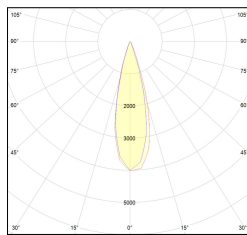

MACROLUX

Codice Articolo	Articolo	Colore	Emissione (°)	Temperatura Luce (°K)	Potenza (W)
1912.0030.00.2	SLIM/INCASSO-2 5.5W 150mA 26°	Nero (2)	26	3000	5.5
1912.0030.00.2700.2	SLIM/INCASSO-2 5.5W 150mA 26° 2700°K	Nero (2)	26	2700	5.5
1912.0030.00.4000.2	SLIM/INCASSO-2 5.5W 150mA 26° 4000°K	Nero (2)	26	4000	5.5

Codice Articolo	Articolo	Colore	Emissione (°)	Temperatura Luce (°K)	Potenza (W)
1912.0030.00.2700.4	SLIM/INCASSO-4 5.5W 150mA 26° 2700°K	Bianco (4)	26	2700	5.5
1912.0030.00.4	SLIM/INCASSO-4 5.5W 150mA 26°	Bianco (4)	26	3000	5.5
1912.0030.00.4000.4	SLIM/INCASSO-4 5.5W 150mA 26° 4000°K	Bianco (4)	26	4000	5.5