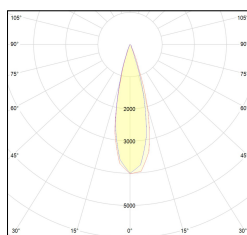

MACROLUX

Codice Articolo	Articolo	Colore	Emissione (°)	Temperatura Luce (°K)	Potenza (W)
1912.0030.00.2	SLIM/INCASSO-2 5.5W 150mA 26°	Nero (2)	26	3000	5.5
1912.0030.00.2700.2	SLIM/INCASSO-2 5.5W 150mA 26° 2700°K	Nero (2)	26	2700	5.5
1912.0030.00.4000.2	SLIM/INCASSO-2 5.5W 150mA 26° 4000°K	Nero (2)	26	4000	5.5

Codice Articolo	Articolo	Colore	Emissione (°)	Temperatura Luce (°K)	Potenza (W)
1912.0030.00.2700.4	SLIM/INCASSO-4 5.5W 150mA 26° 2700°K	Bianco (4)	26	2700	5.5
1912.0030.00.4	SLIM/INCASSO-4 5.5W 150mA 26°	Bianco (4)	26	3000	5.5
1912.0030.00.4000.4	SLIM/INCASSO-4 5.5W 150mA 26° 4000°K	Bianco (4)	26	4000	5.5