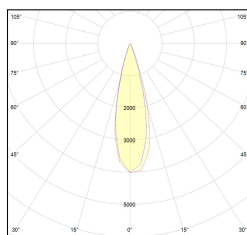

MACROLUX

Codice Articolo	Articolo	Colore	Emissione (°)	Temperatura Luce (°K)	Potenza (W)
1912.0030.00.2	SLIM/INCASSO-2 5.5W 150mA 26°	Nero (2)	26	3000	5.5
1912.0030.00.2700.2	SLIM/INCASSO-2 5.5W 150mA 26° 2700°K	Nero (2)	26	2700	5.5
1912.0030.00.4000.2	SLIM/INCASSO-2 5.5W 150mA 26° 4000°K	Nero (2)	26	4000	5.5

Codice Articolo	Articolo	Colore	Emissione (°)	Temperatura Luce (°K)	Potenza (W)
1912.0030.00.2700.4	SLIM/INCASSO-4 5.5W 150mA 26° 2700°K	Bianco (4)	26	2700	5.5
1912.0030.00.4	SLIM/INCASSO-4 5.5W 150mA 26°	Bianco (4)	26	3000	5.5
1912.0030.00.4000.4	SLIM/INCASSO-4 5.5W 150mA 26° 4000°K	Bianco (4)	26	4000	5.5