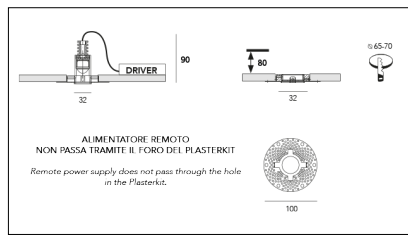

MACROLUX

Codice Articolo	Articolo	Colore	Emissione (°)	Temperatura Luce (°K)	Potenza (W)
1912.0030.00.2	SLIM/INCASSO-2 5.5W 150mA 26°	Nero (2)	26	3000	5.5
1912.0030.00.2700.2	SLIM/INCASSO-2 5.5W 150mA 26° 2700°K	Nero (2)	26	2700	5.5
1912.0030.00.4000.2	SLIM/INCASSO-2 5.5W 150mA 26° 4000°K	Nero (2)	26	4000	5.5