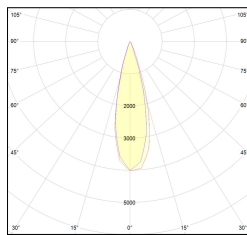

# MACROLUX

Codice Articolo	Articolo	Colore	Emissione (°)	Temperatura Luce (°K)	Potenza (W)
1912.750.01.2	SLIM/SS-2 5.5W 150mA 26°	Nero (2)	26	3000	5.5
1912.750.01.2700.2	SLIM/SS-2 5.5W 150mA 26° 2700°K	Nero (2)	26	2700	5.5
1912.750.01.4000.2	SLIM/SS-2 5.5W 150mA 26° 4000°K	Nero (2)	26	4000	5.5

Codice Articolo	Articolo	Colore	Emissione (°)	Temperatura Luce (°K)	Potenza (W)
1912.750.01.2700.4	SLIM/SS-4 5.5W 150mA 26° 2700°K	Bianco (4)	26	2700	5.5
1912.750.01.4	SLIM/SS-4 5.5W 150mA 26°	Bianco (4)	26	3000	5.5
1912.750.01.4000.4	*SLIM	Bianco (4)	26	4000	5.5

Codice Articolo	Articolo	Colore	Emissione (°)	Temperatura Luce (°K)	Potenza (W)
1912.750.01.2700.96	SLIM/SS-96 5.5W 150mA 26° 2700°K	Bronzo (96)	26	2700	5.5
1912.750.01.4000.96	SLIM/SS-96 5.5W 150mA 26° 4000°K	Bronzo (96)	26	4000	5.5
1912.750.01.96	SLIM/SS-96 5.5W 150mA 26°	Bronzo (96)	26	3000	5.5