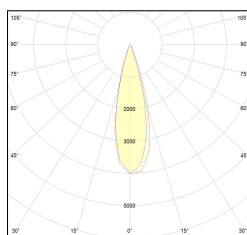

# MACROLUX

Codice Articolo	Articolo	Colore	Emissione (°)	Temperatura Luce (°K)	Potenza (W)
1912.750.01.2	SLIM/SS-2 5.5W 150mA 26°	Nero (2)	26	3000	5.5
1912.750.01.2700.2	SLIM/SS-2 5.5W 150mA 26° 2700°K	Nero (2)	26	2700	5.5
1912.750.01.4000.2	SLIM/SS-2 5.5W 150mA 26° 4000°K	Nero (2)	26	4000	5.5

Codice Articolo	Articolo	Colore	Emissione (°)	Temperatura Luce (°K)	Potenza (W)
1912.750.01.2700.4	SLIM/SS-4 5.5W 150mA 26° 2700°K	Bianco (4)	26	2700	5.5
1912.750.01.4	SLIM/SS-4 5.5W 150mA 26°	Bianco (4)	26	3000	5.5
1912.750.01.4000.4	*SLIM	Bianco (4)	26	4000	5.5

Codice Articolo	Articolo	Colore	Emissione (°)	Temperatura Luce (°K)	Potenza (W)
1912.750.01.2700.96	SLIM/SS-96 5.5W 150mA 26° 2700°K	Bronzo (96)	26	2700	5.5
1912.750.01.4000.96	SLIM/SS-96 5.5W 150mA 26° 4000°K	Bronzo (96)	26	4000	5.5
1912.750.01.96	SLIM/SS-96 5.5W 150mA 26°	Bronzo (96)	26	3000	5.5