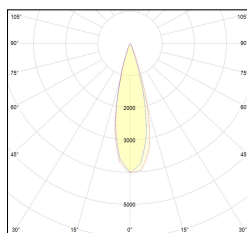

# MACROLUX

Codice Articolo	Articolo	Colore	Emissione (°)	Temperatura Luce (°K)	Potenza (W)
1912.750.01.2	SLIM/SS-2 5.5W 150mA 26°	Nero (2)	26	3000	5.5
1912.750.01.2700.2	SLIM/SS-2 5.5W 150mA 26° 2700°K	Nero (2)	26	2700	5.5
1912.750.01.4000.2	SLIM/SS-2 5.5W 150mA 26° 4000°K	Nero (2)	26	4000	5.5

Codice Articolo	Articolo	Colore	Emissione (°)	Temperatura Luce (°K)	Potenza (W)
1912.750.01.2700.4	SLIM/SS-4 5.5W 150mA 26° 2700°K	Bianco (4)	26	2700	5.5
1912.750.01.4	SLIM/SS-4 5.5W 150mA 26°	Bianco (4)	26	3000	5.5
1912.750.01.4000.4	*SLIM	Bianco (4)	26	4000	5.5

Codice Articolo	Articolo	Colore	Emissione (°)	Temperatura Luce (°K)	Potenza (W)
1912.750.01.2700.96	SLIM/SS-96 5.5W 150mA 26° 2700°K	Bronzo (96)	26	2700	5.5
1912.750.01.4000.96	SLIM/SS-96 5.5W 150mA 26° 4000°K	Bronzo (96)	26	4000	5.5
1912.750.01.96	SLIM/SS-96 5.5W 150mA 26°	Bronzo (96)	26	3000	5.5