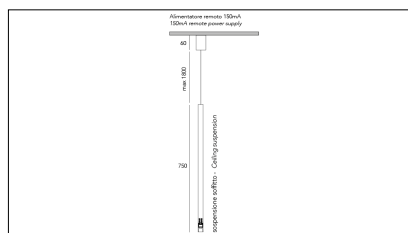

# MACROLUX

Codice Articolo	Articolo	Colore	Emissione (°)	Temperatura Luce (°K)	Potenza (W)
1912.750.01.2	SLIM/SS-2 5.5W 150mA 26°	Nero (2)	26	3000	5.5
1912.750.01.2700.2	SLIM/SS-2 5.5W 150mA 26° 2700°K	Nero (2)	26	2700	5.5
1912.750.01.4000.2	SLIM/SS-2 5.5W 150mA 26° 4000°K	Nero (2)	26	4000	5.5

Codice Articolo	Articolo	Colore	Emissione (°)	Temperatura Luce (°K)	Potenza (W)
1912.750.01.2700.4	SLIM/SS-4 5.5W 150mA 26° 2700°K	Bianco (4)	26	2700	5.5
1912.750.01.4	SLIM/SS-4 5.5W 150mA 26°	Bianco (4)	26	3000	5.5
1912.750.01.4000.4	*SLIM	Bianco (4)	26	4000	5.5

Codice Articolo	Articolo	Colore	Emissione (°)	Temperatura Luce (°K)	Potenza (W)
1912.750.01.2700.96	SLIM/SS-96 5.5W 150mA 26° 2700°K	Bronzo (96)	26	2700	5.5
1912.750.01.4000.96	SLIM/SS-96 5.5W 150mA 26° 4000°K	Bronzo (96)	26	4000	5.5
1912.750.01.96	SLIM/SS-96 5.5W 150mA 26°	Bronzo (96)	26	3000	5.5