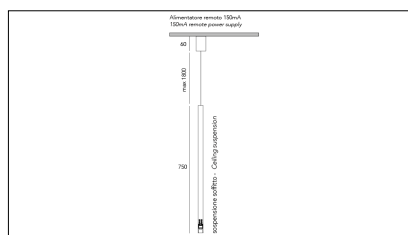

# MACROLUX

Codice Articolo	Articolo	Colore	Emissione (°)	Temperatura Luce (°K)	Potenza (W)
1912.750.01.2	SLIM/SS-2 5.5W 150mA 26°	Nero (2)	26	3000	5.5
1912.750.01.2700.2	SLIM/SS-2 5.5W 150mA 26° 2700°K	Nero (2)	26	2700	5.5
1912.750.01.4000.2	SLIM/SS-2 5.5W 150mA 26° 4000°K	Nero (2)	26	4000	5.5

Codice Articolo	Articolo	Colore	Emissione (°)	Temperatura Luce (°K)	Potenza (W)
1912.750.01.2700.4	SLIM/SS-4 5.5W 150mA 26° 2700°K	Bianco (4)	26	2700	5.5
1912.750.01.4	SLIM/SS-4 5.5W 150mA 26°	Bianco (4)	26	3000	5.5
1912.750.01.4000.4	*SLIM	Bianco (4)	26	4000	5.5

Codice Articolo	Articolo	Colore	Emissione (°)	Temperatura Luce (°K)	Potenza (W)
1912.750.01.2700.96	SLIM/SS-96 5.5W 150mA 26° 2700°K	Bronzo (96)	26	2700	5.5
1912.750.01.4000.96	SLIM/SS-96 5.5W 150mA 26° 4000°K	Bronzo (96)	26	4000	5.5
1912.750.01.96	SLIM/SS-96 5.5W 150mA 26°	Bronzo (96)	26	3000	5.5