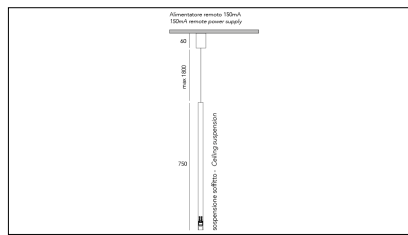

# MACROLUX

Codice Articolo	Articolo	Colore	Emissione (°)	Temperatura Luce (°K)	Potenza (W)
1912.750.01.2	SLIM/SS-2 5.5W 150mA 26°	Nero (2)	26	3000	5.5
1912.750.01.2700.2	SLIM/SS-2 5.5W 150mA 26° 2700°K	Nero (2)	26	2700	5.5
1912.750.01.4000.2	SLIM/SS-2 5.5W 150mA 26° 4000°K	Nero (2)	26	4000	5.5

Codice Articolo	Articolo	Colore	Emissione (°)	Temperatura Luce (°K)	Potenza (W)
1912.750.01.2700.4	SLIM/SS-4 5.5W 150mA 26° 2700°K	Bianco (4)	26	2700	5.5
1912.750.01.4	SLIM/SS-4 5.5W 150mA 26°	Bianco (4)	26	3000	5.5
1912.750.01.4000.4	*SLIM	Bianco (4)	26	4000	5.5

Codice Articolo	Articolo	Colore	Emissione (°)	Temperatura Luce (°K)	Potenza (W)
1912.750.01.2700.96	SLIM/SS-96 5.5W 150mA 26° 2700°K	Bronzo (96)	26	2700	5.5
1912.750.01.4000.96	SLIM/SS-96 5.5W 150mA 26° 4000°K	Bronzo (96)	26	4000	5.5
1912.750.01.96	SLIM/SS-96 5.5W 150mA 26°	Bronzo (96)	26	3000	5.5