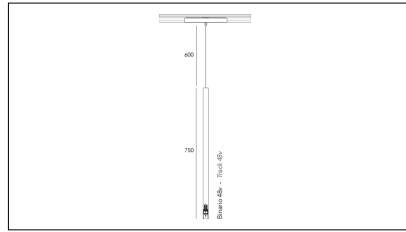

MACROLUX

Codice Articolo	Articolo	Colore	Emissione (°)	Temperatura Luce (°K)	Potenza (W)
1912.750.03.2	SLIM/TS/48V-2 5.5W 150mA 26°	Nero (2)	26	3000	5.5
1912.750.03.2700.2	*SLIM	Nero (2)	26	2700	5.5
1912.750.03.4000.2	*SLIM	Nero (2)	26	4000	5.5
1912.750.0310.2	SLIM/TS/48V-2 5.5W 150mA 26° DALI	Nero (2)	26	3000	5.5
1912.750.0310.2700.2	*SLIM	Nero (2)	26	2700	5.5
1912.750.0310.4000.2	*SLIM	Nero (2)	26	4000	5.5

Codice Articolo	Articolo	Colore	Emissione (°)	Temperatura Luce (°K)	Potenza (W)
1912.750.03.2700.4	*SLIM	Bianco (4)	26	2700	5.5
1912.750.03.4	SLIM/TS/48V-4 5.5W 150mA 26°	Bianco (4)	26	3000	5.5
1912.750.03.4000.4	*SLIM	Bianco (4)	26	4000	5.5
1912.750.0310.2700.4	*SLIM	Bianco (4)	26	2700	5.5
1912.750.0310.4	SLIM/TS/48V-4 5.5W 150mA 26° DALI	Bianco (4)	26	3000	5.5
1912.750.0310.4000.4	*SLIM	Bianco (4)	26	4000	5.5

Codice Articolo	Articolo	Colore	Emissione (°)	Temperatura Luce (°K)	Potenza (W)
1912.750.03.2700.96	*SLIM	Bronzo (96)	26	2700	5.5
1912.750.03.4000.96	*SLIM	Bronzo (96)	26	4000	5.5
1912.750.03.96	SLIM/TS/48V-96 5.5W 150mA 26°	Bronzo (96)	26	3000	5.5
1912.750.0310.2700.96	*SLIM	Bronzo (96)	26	2700	5.5
1912.750.0310.4000.96	*SLIM	Bronzo (96)	26	4000	5.5
1912.750.0310.96	SLIM/TS/48V-96 5.5W 150mA 26° DALI	Bronzo (96)	26	3000	5.5