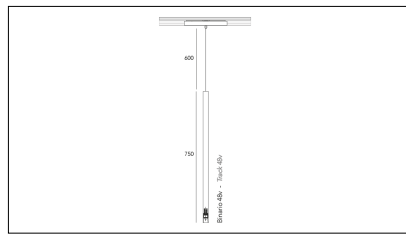

MACROLUX

Codice Articolo	Articolo	Colore	Emissione (°)	Temperatura Luce (°K)	Potenza (W)
1912.750.03.2	SLIM/TS/48V-2 5.5W 150mA 26°	Nero (2)	26	3000	5.5
1912.750.03.2700.2	*SLIM	Nero (2)	26	2700	5.5
1912.750.03.4000.2	*SLIM	Nero (2)	26	4000	5.5
1912.750.0310.2	SLIM/TS/48V-2 5.5W 150mA 26° DALI	Nero (2)	26	3000	5.5
1912.750.0310.2700.2	*SLIM	Nero (2)	26	2700	5.5
1912.750.0310.4000.2	*SLIM	Nero (2)	26	4000	5.5

Codice Articolo	Articolo	Colore	Emissione (°)	Temperatura Luce (°K)	Potenza (W)
1912.750.03.2700.4	*SLIM	Bianco (4)	26	2700	5.5
1912.750.03.4	SLIM/TS/48V-4 5.5W 150mA 26°	Bianco (4)	26	3000	5.5
1912.750.03.4000.4	*SLIM	Bianco (4)	26	4000	5.5
1912.750.0310.2700.4	*SLIM	Bianco (4)	26	2700	5.5
1912.750.0310.4	SLIM/TS/48V-4 5.5W 150mA 26° DALI	Bianco (4)	26	3000	5.5
1912.750.0310.4000.4	*SLIM	Bianco (4)	26	4000	5.5

Codice Articolo	Articolo	Colore	Emissione (°)	Temperatura Luce (°K)	Potenza (W)
1912.750.03.2700.96	*SLIM	Bronzo (96)	26	2700	5.5
1912.750.03.4000.96	*SLIM	Bronzo (96)	26	4000	5.5
1912.750.03.96	SLIM/TS/48V-96 5.5W 150mA 26°	Bronzo (96)	26	3000	5.5
1912.750.0310.2700.96	*SLIM	Bronzo (96)	26	2700	5.5
1912.750.0310.4000.96	*SLIM	Bronzo (96)	26	4000	5.5
1912.750.0310.96	SLIM/TS/48V-96 5.5W 150mA 26° DALI	Bronzo (96)	26	3000	5.5