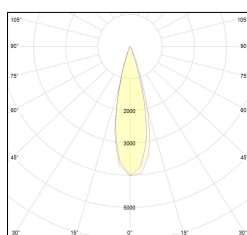

MACROLUX

Codice Articolo	Articolo	Colore	Emissione (°)	Temperatura Luce (°K)	Potenza (W)
1912.750.03.2	SLIM/TS/48V-2 5.5W 150mA 26°	Nero (2)	26	3000	5.5
1912.750.03.2700.2	*SLIM	Nero (2)	26	2700	5.5
1912.750.03.4000.2	*SLIM	Nero (2)	26	4000	5.5
1912.750.0310.2	SLIM/TS/48V-2 5.5W 150mA 26° DALI	Nero (2)	26	3000	5.5
1912.750.0310.2700.2	*SLIM	Nero (2)	26	2700	5.5
1912.750.0310.4000.2	*SLIM	Nero (2)	26	4000	5.5

Codice Articolo	Articolo	Colore	Emissione (°)	Temperatura Luce (°K)	Potenza (W)
1912.750.03.2700.4	*SLIM	Bianco (4)	26	2700	5.5
1912.750.03.4	SLIM/TS/48V-4 5.5W 150mA 26°	Bianco (4)	26	3000	5.5
1912.750.03.4000.4	*SLIM	Bianco (4)	26	4000	5.5
1912.750.0310.2700.4	*SLIM	Bianco (4)	26	2700	5.5
1912.750.0310.4	SLIM/TS/48V-4 5.5W 150mA 26° DALI	Bianco (4)	26	3000	5.5
1912.750.0310.4000.4	*SLIM	Bianco (4)	26	4000	5.5

Codice Articolo	Articolo	Colore	Emissione (°)	Temperatura Luce (°K)	Potenza (W)
1912.750.03.2700.96	*SLIM	Bronzo (96)	26	2700	5.5
1912.750.03.4000.96	*SLIM	Bronzo (96)	26	4000	5.5
1912.750.03.96	SLIM/TS/48V-96 5.5W 150mA 26°	Bronzo (96)	26	3000	5.5
1912.750.0310.2700.96	*SLIM	Bronzo (96)	26	2700	5.5
1912.750.0310.4000.96	*SLIM	Bronzo (96)	26	4000	5.5
1912.750.0310.96	SLIM/TS/48V-96 5.5W 150mA 26° DALI	Bronzo (96)	26	3000	5.5