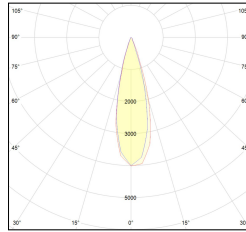

MACROLUX

Codice Articolo	Articolo	Colore	Emissione (°)	Temperatura Luce (°K)	Potenza (W)
1912.750.03.2	SLIM/TS/48V-2 5.5W 150mA 26°	Nero (2)	26	3000	5.5
1912.750.03.2700.2	*SLIM	Nero (2)	26	2700	5.5
1912.750.03.4000.2	*SLIM	Nero (2)	26	4000	5.5
1912.750.0310.2	SLIM/TS/48V-2 5.5W 150mA 26° DALI	Nero (2)	26	3000	5.5
1912.750.0310.2700.2	*SLIM	Nero (2)	26	2700	5.5
1912.750.0310.4000.2	*SLIM	Nero (2)	26	4000	5.5

Codice Articolo	Articolo	Colore	Emissione (°)	Temperatura Luce (°K)	Potenza (W)
1912.750.03.2700.4	*SLIM	Bianco (4)	26	2700	5.5
1912.750.03.4	SLIM/TS/48V-4 5.5W 150mA 26°	Bianco (4)	26	3000	5.5
1912.750.03.4000.4	*SLIM	Bianco (4)	26	4000	5.5
1912.750.0310.2700.4	*SLIM	Bianco (4)	26	2700	5.5
1912.750.0310.4	SLIM/TS/48V-4 5.5W 150mA 26° DALI	Bianco (4)	26	3000	5.5
1912.750.0310.4000.4	*SLIM	Bianco (4)	26	4000	5.5

Codice Articolo	Articolo	Colore	Emissione (°)	Temperatura Luce (°K)	Potenza (W)
1912.750.03.2700.96	*SLIM	Bronzo (96)	26	2700	5.5
1912.750.03.4000.96	*SLIM	Bronzo (96)	26	4000	5.5
1912.750.03.96	SLIM/TS/48V-96 5.5W 150mA 26°	Bronzo (96)	26	3000	5.5
1912.750.0310.2700.96	*SLIM	Bronzo (96)	26	2700	5.5
1912.750.0310.4000.96	*SLIM	Bronzo (96)	26	4000	5.5
1912.750.0310.96	SLIM/TS/48V-96 5.5W 150mA 26° DALI	Bronzo (96)	26	3000	5.5