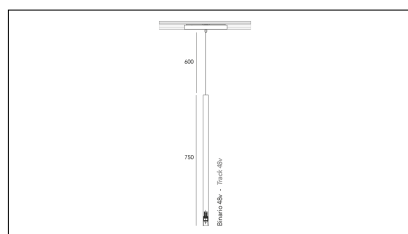

MACROLUX

Codice Articolo	Articolo	Colore	Emissione (°)	Temperatura Luce (°K)	Potenza (W)
1912.750.03.2	SLIM/TS/48V-2 5.5W 150mA 26°	Nero (2)	26	3000	5.5
1912.750.03.2700.2	*SLIM	Nero (2)	26	2700	5.5
1912.750.03.4000.2	*SLIM	Nero (2)	26	4000	5.5
1912.750.0310.2	SLIM/TS/48V-2 5.5W 150mA 26° DALI	Nero (2)	26	3000	5.5
1912.750.0310.2700.2	*SLIM	Nero (2)	26	2700	5.5
1912.750.0310.4000.2	*SLIM	Nero (2)	26	4000	5.5

Codice Articolo	Articolo	Colore	Emissione (°)	Temperatura Luce (°K)	Potenza (W)
1912.750.03.2700.4	*SLIM	Bianco (4)	26	2700	5.5
1912.750.03.4	SLIM/TS/48V-4 5.5W 150mA 26°	Bianco (4)	26	3000	5.5
1912.750.03.4000.4	*SLIM	Bianco (4)	26	4000	5.5
1912.750.0310.2700.4	*SLIM	Bianco (4)	26	2700	5.5
1912.750.0310.4	SLIM/TS/48V-4 5.5W 150mA 26° DALI	Bianco (4)	26	3000	5.5
1912.750.0310.4000.4	*SLIM	Bianco (4)	26	4000	5.5

Codice Articolo	Articolo	Colore	Emissione (°)	Temperatura Luce (°K)	Potenza (W)
1912.750.03.2700.96	*SLIM	Bronzo (96)	26	2700	5.5
1912.750.03.4000.96	*SLIM	Bronzo (96)	26	4000	5.5
1912.750.03.96	SLIM/TS/48V-96 5.5W 150mA 26°	Bronzo (96)	26	3000	5.5
1912.750.0310.2700.96	*SLIM	Bronzo (96)	26	2700	5.5
1912.750.0310.4000.96	*SLIM	Bronzo (96)	26	4000	5.5
1912.750.0310.96	SLIM/TS/48V-96 5.5W 150mA 26° DALI	Bronzo (96)	26	3000	5.5