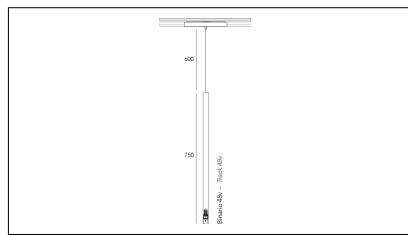

MACROLUX

Codice Articolo	Articolo	Colore	Emissione (°)	Temperatura Luce (°K)	Potenza (W)
1912.750.03.2	SLIM/TS/48V-2 5.5W 150mA 26°	Nero (2)	26	3000	5.5
1912.750.03.2700.2	*SLIM	Nero (2)	26	2700	5.5
1912.750.03.4000.2	*SLIM	Nero (2)	26	4000	5.5
1912.750.0310.2	SLIM/TS/48V-2 5.5W 150mA 26° DALI	Nero (2)	26	3000	5.5
1912.750.0310.2700.2	*SLIM	Nero (2)	26	2700	5.5
1912.750.0310.4000.2	*SLIM	Nero (2)	26	4000	5.5

Codice Articolo	Articolo	Colore	Emissione (°)	Temperatura Luce (°K)	Potenza (W)
1912.750.03.2700.4	*SLIM	Bianco (4)	26	2700	5.5
1912.750.03.4	SLIM/TS/48V-4 5.5W 150mA 26°	Bianco (4)	26	3000	5.5
1912.750.03.4000.4	*SLIM	Bianco (4)	26	4000	5.5
1912.750.0310.2700.4	*SLIM	Bianco (4)	26	2700	5.5
1912.750.0310.4	SLIM/TS/48V-4 5.5W 150mA 26° DALI	Bianco (4)	26	3000	5.5
1912.750.0310.4000.4	*SLIM	Bianco (4)	26	4000	5.5

Codice Articolo	Articolo	Colore	Emissione (°)	Temperatura Luce (°K)	Potenza (W)
1912.750.03.2700.96	*SLIM	Bronzo (96)	26	2700	5.5
1912.750.03.4000.96	*SLIM	Bronzo (96)	26	4000	5.5
1912.750.03.96	SLIM/TS/48V-96 5.5W 150mA 26°	Bronzo (96)	26	3000	5.5
1912.750.0310.2700.96	*SLIM	Bronzo (96)	26	2700	5.5
1912.750.0310.4000.96	*SLIM	Bronzo (96)	26	4000	5.5
1912.750.0310.96	SLIM/TS/48V-96 5.5W 150mA 26° DALI	Bronzo (96)	26	3000	5.5