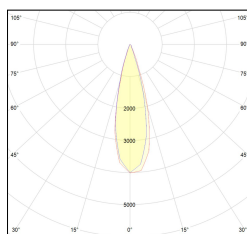

MACROLUX

Codice Articolo	Articolo	Colore	Emissione (°)	Temperatura Luce (°K)	Potenza (W)
1912.750.03.2	SLIM/TS/48V-2 5.5W 150mA 26°	Nero (2)	26	3000	5.5
1912.750.03.2700.2	*SLIM	Nero (2)	26	2700	5.5
1912.750.03.4000.2	*SLIM	Nero (2)	26	4000	5.5
1912.750.0310.2	SLIM/TS/48V-2 5.5W 150mA 26° DALI	Nero (2)	26	3000	5.5
1912.750.0310.2700.2	*SLIM	Nero (2)	26	2700	5.5
1912.750.0310.4000.2	*SLIM	Nero (2)	26	4000	5.5

Codice Articolo	Articolo	Colore	Emissione (°)	Temperatura Luce (°K)	Potenza (W)
1912.750.03.2700.4	*SLIM	Bianco (4)	26	2700	5.5
1912.750.03.4	SLIM/TS/48V-4 5.5W 150mA 26°	Bianco (4)	26	3000	5.5
1912.750.03.4000.4	*SLIM	Bianco (4)	26	4000	5.5
1912.750.0310.2700.4	*SLIM	Bianco (4)	26	2700	5.5
1912.750.0310.4	SLIM/TS/48V-4 5.5W 150mA 26° DALI	Bianco (4)	26	3000	5.5
1912.750.0310.4000.4	*SLIM	Bianco (4)	26	4000	5.5

Codice Articolo	Articolo	Colore	Emissione (°)	Temperatura Luce (°K)	Potenza (W)
1912.750.03.2700.96	*SLIM	Bronzo (96)	26	2700	5.5
1912.750.03.4000.96	*SLIM	Bronzo (96)	26	4000	5.5
1912.750.03.96	SLIM/TS/48V-96 5.5W 150mA 26°	Bronzo (96)	26	3000	5.5
1912.750.0310.2700.96	*SLIM	Bronzo (96)	26	2700	5.5
1912.750.0310.4000.96	*SLIM	Bronzo (96)	26	4000	5.5
1912.750.0310.96	SLIM/TS/48V-96 5.5W 150mA 26° DALI	Bronzo (96)	26	3000	5.5