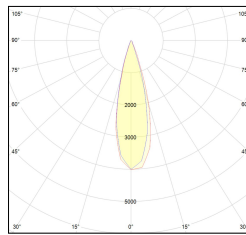

MACROLUX

Codice Articolo	Articolo	Colore	Emissione (°)	Temperatura Luce (°K)	Potenza (W)
1912.750.03.2	SLIM/TS/48V-2 5.5W 150mA 26°	Nero (2)	26	3000	5.5
1912.750.03.2700.2	*SLIM	Nero (2)	26	2700	5.5
1912.750.03.4000.2	*SLIM	Nero (2)	26	4000	5.5
1912.750.0310.2	SLIM/TS/48V-2 5.5W 150mA 26° DALI	Nero (2)	26	3000	5.5
1912.750.0310.2700.2	*SLIM	Nero (2)	26	2700	5.5
1912.750.0310.4000.2	*SLIM	Nero (2)	26	4000	5.5

Codice Articolo	Articolo	Colore	Emissione (°)	Temperatura Luce (°K)	Potenza (W)
1912.750.03.2700.4	*SLIM	Bianco (4)	26	2700	5.5
1912.750.03.4	SLIM/TS/48V-4 5.5W 150mA 26°	Bianco (4)	26	3000	5.5
1912.750.03.4000.4	*SLIM	Bianco (4)	26	4000	5.5
1912.750.0310.2700.4	*SLIM	Bianco (4)	26	2700	5.5
1912.750.0310.4	SLIM/TS/48V-4 5.5W 150mA 26° DALI	Bianco (4)	26	3000	5.5
1912.750.0310.4000.4	*SLIM	Bianco (4)	26	4000	5.5

Codice Articolo	Articolo	Colore	Emissione (°)	Temperatura Luce (°K)	Potenza (W)
1912.750.03.2700.96	*SLIM	Bronzo (96)	26	2700	5.5
1912.750.03.4000.96	*SLIM	Bronzo (96)	26	4000	5.5
1912.750.03.96	SLIM/TS/48V-96 5.5W 150mA 26°	Bronzo (96)	26	3000	5.5
1912.750.0310.2700.96	*SLIM	Bronzo (96)	26	2700	5.5
1912.750.0310.4000.96	*SLIM	Bronzo (96)	26	4000	5.5
1912.750.0310.96	SLIM/TS/48V-96 5.5W 150mA 26° DALI	Bronzo (96)	26	3000	5.5