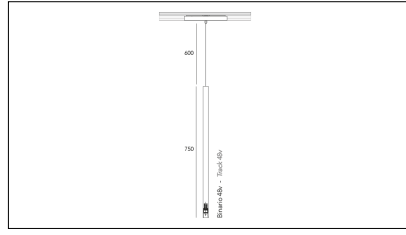

MACROLUX

Codice Articolo	Articolo	Colore	Emissione (°)	Temperatura Luce (°K)	Potenza (W)
1912.750.03.2	SLIM/TS/48V-2 5.5W 150mA 26°	Nero (2)	26	3000	5.5
1912.750.03.2700.2	*SLIM	Nero (2)	26	2700	5.5
1912.750.03.4000.2	*SLIM	Nero (2)	26	4000	5.5
1912.750.0310.2	SLIM/TS/48V-2 5.5W 150mA 26° DALI	Nero (2)	26	3000	5.5
1912.750.0310.2700.2	*SLIM	Nero (2)	26	2700	5.5
1912.750.0310.4000.2	*SLIM	Nero (2)	26	4000	5.5

Codice Articolo	Articolo	Colore	Emissione (°)	Temperatura Luce (°K)	Potenza (W)
1912.750.03.2700.4	*SLIM	Bianco (4)	26	2700	5.5
1912.750.03.4	SLIM/TS/48V-4 5.5W 150mA 26°	Bianco (4)	26	3000	5.5
1912.750.03.4000.4	*SLIM	Bianco (4)	26	4000	5.5
1912.750.0310.2700.4	*SLIM	Bianco (4)	26	2700	5.5
1912.750.0310.4	SLIM/TS/48V-4 5.5W 150mA 26° DALI	Bianco (4)	26	3000	5.5
1912.750.0310.4000.4	*SLIM	Bianco (4)	26	4000	5.5

Codice Articolo	Articolo	Colore	Emissione (°)	Temperatura Luce (°K)	Potenza (W)
1912.750.03.2700.96	*SLIM	Bronzo (96)	26	2700	5.5
1912.750.03.4000.96	*SLIM	Bronzo (96)	26	4000	5.5
1912.750.03.96	SLIM/TS/48V-96 5.5W 150mA 26°	Bronzo (96)	26	3000	5.5
1912.750.0310.2700.96	*SLIM	Bronzo (96)	26	2700	5.5
1912.750.0310.4000.96	*SLIM	Bronzo (96)	26	4000	5.5
1912.750.0310.96	SLIM/TS/48V-96 5.5W 150mA 26° DALI	Bronzo (96)	26	3000	5.5