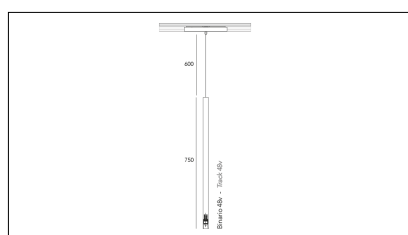

MACROLUX

Codice Articolo	Articolo	Colore	Emissione (°)	Temperatura Luce (°K)	Potenza (W)
1912.750.03.2	SLIM/TS/48V-2 5.5W 150mA 26°	Nero (2)	26	3000	5.5
1912.750.03.2700.2	*SLIM	Nero (2)	26	2700	5.5
1912.750.03.4000.2	*SLIM	Nero (2)	26	4000	5.5
1912.750.0310.2	SLIM/TS/48V-2 5.5W 150mA 26° DALI	Nero (2)	26	3000	5.5
1912.750.0310.2700.2	*SLIM	Nero (2)	26	2700	5.5
1912.750.0310.4000.2	*SLIM	Nero (2)	26	4000	5.5

Codice Articolo	Articolo	Colore	Emissione (°)	Temperatura Luce (°K)	Potenza (W)
1912.750.03.2700.4	*SLIM	Bianco (4)	26	2700	5.5
1912.750.03.4	SLIM/TS/48V-4 5.5W 150mA 26°	Bianco (4)	26	3000	5.5
1912.750.03.4000.4	*SLIM	Bianco (4)	26	4000	5.5
1912.750.0310.2700.4	*SLIM	Bianco (4)	26	2700	5.5
1912.750.0310.4	SLIM/TS/48V-4 5.5W 150mA 26° DALI	Bianco (4)	26	3000	5.5
1912.750.0310.4000.4	*SLIM	Bianco (4)	26	4000	5.5

Codice Articolo	Articolo	Colore	Emissione (°)	Temperatura Luce (°K)	Potenza (W)
1912.750.03.2700.96	*SLIM	Bronzo (96)	26	2700	5.5
1912.750.03.4000.96	*SLIM	Bronzo (96)	26	4000	5.5
1912.750.03.96	SLIM/TS/48V-96 5.5W 150mA 26°	Bronzo (96)	26	3000	5.5
1912.750.0310.2700.96	*SLIM	Bronzo (96)	26	2700	5.5
1912.750.0310.4000.96	*SLIM	Bronzo (96)	26	4000	5.5
1912.750.0310.96	SLIM/TS/48V-96 5.5W 150mA 26° DALI	Bronzo (96)	26	3000	5.5