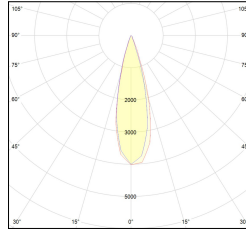

MACROLUX

Codice Articolo	Articolo	Colore	Emissione (°)	Temperatura Luce (°K)	Potenza (W)
1912.750.03.2	SLIM/TS/48V-2 5.5W 150mA 26°	Nero (2)	26	3000	5.5
1912.750.03.2700.2	*SLIM	Nero (2)	26	2700	5.5
1912.750.03.4000.2	*SLIM	Nero (2)	26	4000	5.5
1912.750.0310.2	SLIM/TS/48V-2 5.5W 150mA 26° DALI	Nero (2)	26	3000	5.5
1912.750.0310.2700.2	*SLIM	Nero (2)	26	2700	5.5
1912.750.0310.4000.2	*SLIM	Nero (2)	26	4000	5.5

Codice Articolo	Articolo	Colore	Emissione (°)	Temperatura Luce (°K)	Potenza (W)
1912.750.03.2700.4	*SLIM	Bianco (4)	26	2700	5.5
1912.750.03.4	SLIM/TS/48V-4 5.5W 150mA 26°	Bianco (4)	26	3000	5.5
1912.750.03.4000.4	*SLIM	Bianco (4)	26	4000	5.5
1912.750.0310.2700.4	*SLIM	Bianco (4)	26	2700	5.5
1912.750.0310.4	SLIM/TS/48V-4 5.5W 150mA 26° DALI	Bianco (4)	26	3000	5.5
1912.750.0310.4000.4	*SLIM	Bianco (4)	26	4000	5.5

Codice Articolo	Articolo	Colore	Emissione (°)	Temperatura Luce (°K)	Potenza (W)
1912.750.03.2700.96	*SLIM	Bronzo (96)	26	2700	5.5
1912.750.03.4000.96	*SLIM	Bronzo (96)	26	4000	5.5
1912.750.03.96	SLIM/TS/48V-96 5.5W 150mA 26°	Bronzo (96)	26	3000	5.5
1912.750.0310.2700.96	*SLIM	Bronzo (96)	26	2700	5.5
1912.750.0310.4000.96	*SLIM	Bronzo (96)	26	4000	5.5
1912.750.0310.96	SLIM/TS/48V-96 5.5W 150mA 26° DALI	Bronzo (96)	26	3000	5.5