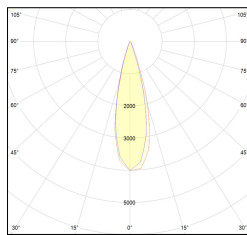

MACROLUX

Codice Articolo	Articolo	Colore	Emissione (°)	Temperatura Luce (°K)	Potenza (W)
1912.750.03.2	SLIM/TS/48V-2 5.5W 150mA 26°	Nero (2)	26	3000	5.5
1912.750.03.2700.2	*SLIM	Nero (2)	26	2700	5.5
1912.750.03.4000.2	*SLIM	Nero (2)	26	4000	5.5
1912.750.0310.2	SLIM/TS/48V-2 5.5W 150mA 26° DALI	Nero (2)	26	3000	5.5
1912.750.0310.2700.2	*SLIM	Nero (2)	26	2700	5.5
1912.750.0310.4000.2	*SLIM	Nero (2)	26	4000	5.5

Codice Articolo	Articolo	Colore	Emissione (°)	Temperatura Luce (°K)	Potenza (W)
1912.750.03.2700.4	*SLIM	Bianco (4)	26	2700	5.5
1912.750.03.4	SLIM/TS/48V-4 5.5W 150mA 26°	Bianco (4)	26	3000	5.5
1912.750.03.4000.4	*SLIM	Bianco (4)	26	4000	5.5
1912.750.0310.2700.4	*SLIM	Bianco (4)	26	2700	5.5
1912.750.0310.4	SLIM/TS/48V-4 5.5W 150mA 26° DALI	Bianco (4)	26	3000	5.5
1912.750.0310.4000.4	*SLIM	Bianco (4)	26	4000	5.5

Codice Articolo	Articolo	Colore	Emissione (°)	Temperatura Luce (°K)	Potenza (W)
1912.750.03.2700.96	*SLIM	Bronzo (96)	26	2700	5.5
1912.750.03.4000.96	*SLIM	Bronzo (96)	26	4000	5.5
1912.750.03.96	SLIM/TS/48V-96 5.5W 150mA 26°	Bronzo (96)	26	3000	5.5
1912.750.0310.2700.96	*SLIM	Bronzo (96)	26	2700	5.5
1912.750.0310.4000.96	*SLIM	Bronzo (96)	26	4000	5.5
1912.750.0310.96	SLIM/TS/48V-96 5.5W 150mA 26° DALI	Bronzo (96)	26	3000	5.5