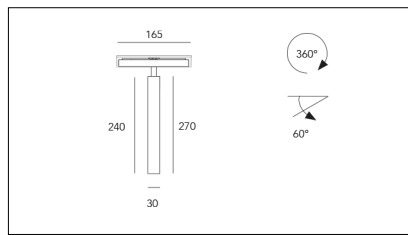

MACROLUX

Codice Articolo	Articolo	Colore	Emissione (°)	Temperatura Luce (°K)	Potenza (W)
1912.1240.00.2	SLIM TRACK/48V-2 5.5W 150mA 26°	Nero (2)	26	3000	5.5
1912.1240.00.2700.2	*SLIM TRACK	Nero (2)	26	2700	5.5
1912.1240.00.4000.2	*SLIM TRACK	Nero (2)	26	4000	5.5
1912.1240.03.2	SLIM TRACK/48V-2 5.5W 150mA 26° DALI	Nero (2)	26	3000	5.5
1912.1240.03.2700.2	*SLIM TRACK	Nero (2)	26	2700	5.5
1912.1240.03.4000.2	*SLIM TRACK	Nero (2)	26	4000	5.5

Codice Articolo	Articolo	Colore	Emissione (°)	Temperatura Luce (°K)	Potenza (W)
1912.1240.00.2700.4	*SLIM TRACK	Bianco (4)	26	2700	5.5
1912.1240.00.4	SLIM TRACK/48V-4 5.5W 150mA 26°	Bianco (4)	26	3000	5.5
1912.1240.00.4000.4	*SLIM TRACK	Bianco (4)	26	4000	5.5
1912.1240.03.2700.4	SLIM TRACK/48V-4 5.5W 150mA 26° 2700°K DALI	Bianco (4)	26	2700	5.5
1912.1240.03.4	*SLIM TRACK	Bianco (4)	26	3000	5.5
1912.1240.03.4000.4	*SLIM TRACK	Bianco (4)	26	4000	5.5

Codice Articolo	Articolo	Colore	Emissione (°)	Temperatura Luce (°K)	Potenza (W)
1912.1240.00.2700.96	*SLIM TRACK	Bronzo (96)	26	2700	5.5
1912.1240.00.4000.96	*SLIM TRACK	Bronzo (96)	26	4000	5.5
1912.1240.00.96	SLIM TRACK/48V-96 5.5W 150mA 26°	Bronzo (96)	26	3000	5.5
1912.1240.03.2700.96	*SLIM TRACK	Bronzo (96)	26	2700	5.5
1912.1240.03.4000.96	*SLIM TRACK	Bronzo (96)	26	4000	5.5
1912.1240.03.96	SLIM TRACK/48V-96 5.5W 150mA 26° DALI	Bronzo (96)	26	3000	5.5