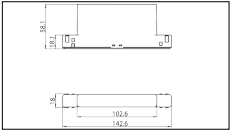

MACROLUX

Codice Articolo	Articolo	Colore	Emissione (°)	Temperatura Luce (°K)	Potenza (W)
1912.1240.00.2	SLIM TRACK/48V-2 5.5W 150mA 26°	Nero (2)	26	3000	5.5
1912.1240.00.2700.2	*SLIM TRACK	Nero (2)	26	2700	5.5
1912.1240.00.4000.2	*SLIM TRACK	Nero (2)	26	4000	5.5
1912.1240.03.2	SLIM TRACK/48V-2 5.5W 150mA 26° DALI	Nero (2)	26	3000	5.5
1912.1240.03.2700.2	*SLIM TRACK	Nero (2)	26	2700	5.5
1912.1240.03.4000.2	*SLIM TRACK	Nero (2)	26	4000	5.5

Codice Articolo	Articolo	Colore	Emissione (°)	Temperatura Luce (°K)	Potenza (W)
1912.1240.00.2700.4	*SLIM TRACK	Bianco (4)	26	2700	5.5
1912.1240.00.4	SLIM TRACK/48V-4 5.5W 150mA 26°	Bianco (4)	26	3000	5.5
1912.1240.00.4000.4	*SLIM TRACK	Bianco (4)	26	4000	5.5
1912.1240.03.2700.4	SLIM TRACK/48V-4 5.5W 150mA 26° 2700°K DALI	Bianco (4)	26	2700	5.5
1912.1240.03.4	*SLIM TRACK	Bianco (4)	26	3000	5.5
1912.1240.03.4000.4	*SLIM TRACK	Bianco (4)	26	4000	5.5

Codice Articolo	Articolo	Colore	Emissione (°)	Temperatura Luce (°K)	Potenza (W)
1912.1240.00.2700.96	*SLIM TRACK	Bronzo (96)	26	2700	5.5
1912.1240.00.4000.96	*SLIM TRACK	Bronzo (96)	26	4000	5.5
1912.1240.00.96	SLIM TRACK/48V-96 5.5W 150mA 26°	Bronzo (96)	26	3000	5.5
1912.1240.03.2700.96	*SLIM TRACK	Bronzo (96)	26	2700	5.5
1912.1240.03.4000.96	*SLIM TRACK	Bronzo (96)	26	4000	5.5
1912.1240.03.96	SLIM TRACK/48V-96 5.5W 150mA 26° DALI	Bronzo (96)	26	3000	5.5