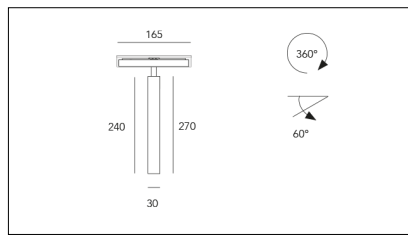

Slim track

Proiettori - Track 48V

Colore: Nero (2) | Bianco (4) | Bronzo (96)
Emissione (°): 26
Temperatura Luce (°K): 2700 | 3000 | 4000
Potenza (W): 5.5
Flusso luminoso (lm): 700
Efficienza luminosa (lm/w): 127

Indice di protezione

Equipaggiamento

Codice Articolo	Articolo	Colore	Emissione (°)	Temperatura Luce (°K)	Potenza (W)
1912.1240.00.2	SLIM TRACK/48V-2 5.5W 150mA 26°	Nero (2)	26	3000	5.5
1912.1240.00.2700.2	*SLIM TRACK	Nero (2)	26	2700	5.5
1912.1240.00.4000.2	*SLIM TRACK	Nero (2)	26	4000	5.5
1912.1240.03.2	SLIM TRACK/48V-2 5.5W 150mA 26° DALI	Nero (2)	26	3000	5.5
1912.1240.03.2700.2	*SLIM TRACK	Nero (2)	26	2700	5.5
1912.1240.03.4000.2	*SLIM TRACK	Nero (2)	26	4000	5.5

Codice Articolo	Articolo	Colore	Emissione (°)	Temperatura Luce (°K)	Potenza (W)
1912.1240.00.2700.4	*SLIM TRACK	Bianco (4)	26	2700	5.5
1912.1240.00.4	*SLIM TRACK	Bianco (4)	26	3000	5.5
1912.1240.00.4000.4	*SLIM TRACK	Bianco (4)	26	4000	5.5
1912.1240.03.2700.4	*SLIM TRACK	Bianco (4)	26	2700	5.5
1912.1240.03.4	*SLIM TRACK	Bianco (4)	26	3000	5.5
1912.1240.03.4000.4	*SLIM TRACK	Bianco (4)	26	4000	5.5

Codice Articolo	Articolo	Colore	Emissione (°)	Temperatura Luce (°K)	Potenza (W)
1912.1240.00.2700.96	*SLIM TRACK	Bronzo (96)	26	2700	5.5
1912.1240.00.4000.96	*SLIM TRACK	Bronzo (96)	26	4000	5.5
1912.1240.00.96	*SLIM TRACK	Bronzo (96)	26	3000	5.5
1912.1240.03.2700.96	*SLIM TRACK	Bronzo (96)	26	2700	5.5
1912.1240.03.4000.96	*SLIM TRACK	Bronzo (96)	26	4000	5.5
1912.1240.03.96	SLIM TRACK/48V-96 5.5W 150mA 26° DALI	Bronzo (96)	26	3000	5.5