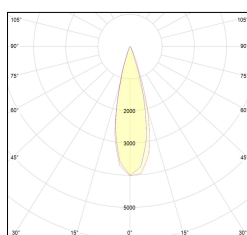

Slim track

Proiettori - Track 48V

Colore: Nero (2) | Bianco (4) | Bronzo (96)
Emissione (°): 26
Temperatura Luce (°K): 2700 | 3000 | 4000
Potenza (W): 5.5
Flusso luminoso (lm): 700
Efficienza luminosa (lm/w): 127

Indice di protezione

Equipaggiamento

Codice Articolo	Articolo	Colore	Emissione (°)	Temperatura Luce (°K)	Potenza (W)
1912.1240.00.2	SLIM TRACK/48V-2 5.5W 150mA 26°	Nero (2)	26	3000	5.5
1912.1240.00.2700.2	*SLIM TRACK	Nero (2)	26	2700	5.5
1912.1240.00.4000.2	*SLIM TRACK	Nero (2)	26	4000	5.5
1912.1240.03.2	SLIM TRACK/48V-2 5.5W 150mA 26° DALI	Nero (2)	26	3000	5.5
1912.1240.03.2700.2	*SLIM TRACK	Nero (2)	26	2700	5.5
1912.1240.03.4000.2	*SLIM TRACK	Nero (2)	26	4000	5.5

Codice Articolo	Articolo	Colore	Emissione (°)	Temperatura Luce (°K)	Potenza (W)
1912.1240.00.2700.4	*SLIM TRACK	Bianco (4)	26	2700	5.5
1912.1240.00.4	*SLIM TRACK	Bianco (4)	26	3000	5.5
1912.1240.00.4000.4	*SLIM TRACK	Bianco (4)	26	4000	5.5
1912.1240.03.2700.4	*SLIM TRACK	Bianco (4)	26	2700	5.5
1912.1240.03.4	*SLIM TRACK	Bianco (4)	26	3000	5.5
1912.1240.03.4000.4	*SLIM TRACK	Bianco (4)	26	4000	5.5