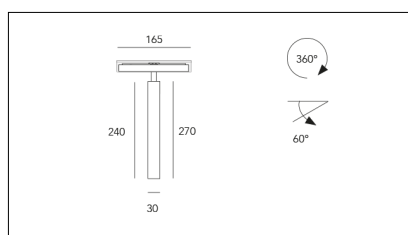

Slim track

Proiettori - Track 48V

Colore: Nero (2) | Bianco (4) | Bronzo (96)
Emissione (°): 26
Temperatura Luce (°K): 2700 | 3000 | 4000
Potenza (W): 5.5
Flusso luminoso (lm): 700
Efficienza luminosa (lm/w): 127

Indice di protezione

Equipaggiamento

Codice Articolo	Articolo	Colore	Emissione (°)	Temperatura Luce (°K)	Potenza (W)
1912.1240.00.2	SLIM TRACK/48V-2 5.5W 150mA 26°	Nero (2)	26	3000	5.5
1912.1240.00.2700.2	*SLIM TRACK	Nero (2)	26	2700	5.5
1912.1240.00.4000.2	*SLIM TRACK	Nero (2)	26	4000	5.5
1912.1240.03.2	SLIM TRACK/48V-2 5.5W 150mA 26° DALI	Nero (2)	26	3000	5.5
1912.1240.03.2700.2	*SLIM TRACK	Nero (2)	26	2700	5.5
1912.1240.03.4000.2	*SLIM TRACK	Nero (2)	26	4000	5.5

Codice Articolo	Articolo	Colore	Emissione (°)	Temperatura Luce (°K)	Potenza (W)
1912.1240.00.2700.4	*SLIM TRACK	Bianco (4)	26	2700	5.5
1912.1240.00.4	*SLIM TRACK	Bianco (4)	26	3000	5.5
1912.1240.00.4000.4	*SLIM TRACK	Bianco (4)	26	4000	5.5
1912.1240.03.2700.4	*SLIM TRACK	Bianco (4)	26	2700	5.5
1912.1240.03.4	*SLIM TRACK	Bianco (4)	26	3000	5.5
1912.1240.03.4000.4	*SLIM TRACK	Bianco (4)	26	4000	5.5

Codice Articolo	Articolo	Colore	Emissione (°)	Temperatura Luce (°K)	Potenza (W)
1912.1240.00.2700.96	*SLIM TRACK	Bronzo (96)	26	2700	5.5
1912.1240.00.4000.96	*SLIM TRACK	Bronzo (96)	26	4000	5.5
1912.1240.00.96	*SLIM TRACK	Bronzo (96)	26	3000	5.5
1912.1240.03.2700.96	*SLIM TRACK	Bronzo (96)	26	2700	5.5
1912.1240.03.4000.96	*SLIM TRACK	Bronzo (96)	26	4000	5.5
1912.1240.03.96	SLIM TRACK/48V-96 5.5W 150mA 26° DALI	Bronzo (96)	26	3000	5.5