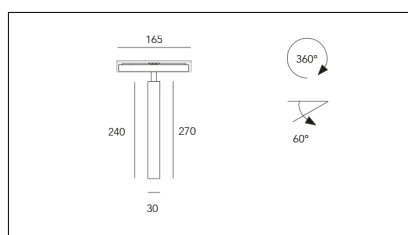

MACROLUX

Codice Articolo	Articolo	Colore	Emissione (°)	Temperatura Luce (°K)	Potenza (W)
1912.1240.00.2	SLIM TRACK/48V-2 5.5W 150mA 26°	Nero (2)	26	3000	5.5
1912.1240.00.2700.2	*SLIM TRACK	Nero (2)	26	2700	5.5
1912.1240.00.4000.2	*SLIM TRACK	Nero (2)	26	4000	5.5
1912.1240.03.2	SLIM TRACK/48V-2 5.5W 150mA 26° DALI	Nero (2)	26	3000	5.5
1912.1240.03.2700.2	*SLIM TRACK	Nero (2)	26	2700	5.5
1912.1240.03.4000.2	*SLIM TRACK	Nero (2)	26	4000	5.5

Codice Articolo	Articolo	Colore	Emissione (°)	Temperatura Luce (°K)	Potenza (W)
1912.1240.00.2700.4	*SLIM TRACK	Bianco (4)	26	2700	5.5
1912.1240.00.4	SLIM TRACK/48V-4 5.5W 150mA 26°	Bianco (4)	26	3000	5.5
1912.1240.00.4000.4	*SLIM TRACK	Bianco (4)	26	4000	5.5
1912.1240.03.2700.4	SLIM TRACK/48V-4 5.5W 150mA 26° 2700°K DALI	Bianco (4)	26	2700	5.5
1912.1240.03.4	*SLIM TRACK	Bianco (4)	26	3000	5.5
1912.1240.03.4000.4	*SLIM TRACK	Bianco (4)	26	4000	5.5

Codice Articolo	Articolo	Colore	Emissione (°)	Temperatura Luce (°K)	Potenza (W)
1912.1240.00.2700.96	*SLIM TRACK	Bronzo (96)	26	2700	5.5
1912.1240.00.4000.96	*SLIM TRACK	Bronzo (96)	26	4000	5.5
1912.1240.00.96	SLIM TRACK/48V-96 5.5W 150mA 26°	Bronzo (96)	26	3000	5.5
1912.1240.03.2700.96	*SLIM TRACK	Bronzo (96)	26	2700	5.5
1912.1240.03.4000.96	*SLIM TRACK	Bronzo (96)	26	4000	5.5
1912.1240.03.96	SLIM TRACK/48V-96 5.5W 150mA 26° DALI	Bronzo (96)	26	3000	5.5