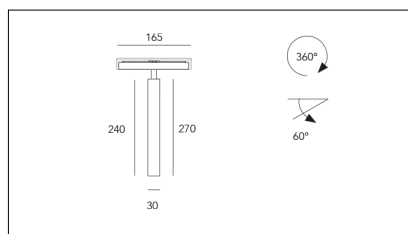

Indice di protezione

Equipaggiamento

Codice Articolo	Articolo	Colore	Emissione (°)	Temperatura Luce (°K)	Potenza (W)
1912.1240.00.2	SLIM TRACK/48V-2 5.5W 150mA 26°	Nero (2)	26	3000	5.5
1912.1240.00.2700.2	*SLIM TRACK	Nero (2)	26	2700	5.5
1912.1240.00.4000.2	*SLIM TRACK	Nero (2)	26	4000	5.5
1912.1240.03.2	SLIM TRACK/48V-2 5.5W 150mA 26° DALI	Nero (2)	26	3000	5.5
1912.1240.03.2700.2	*SLIM TRACK	Nero (2)	26	2700	5.5
1912.1240.03.4000.2	*SLIM TRACK	Nero (2)	26	4000	5.5

Codice Articolo	Articolo	Colore	Emissione (°)	Temperatura Luce (°K)	Potenza (W)
1912.1240.00.2700.4	*SLIM TRACK	Bianco (4)	26	2700	5.5
1912.1240.00.4	*SLIM TRACK	Bianco (4)	26	3000	5.5
1912.1240.00.4000.4	*SLIM TRACK	Bianco (4)	26	4000	5.5
1912.1240.03.2700.4	*SLIM TRACK	Bianco (4)	26	2700	5.5
1912.1240.03.4	*SLIM TRACK	Bianco (4)	26	3000	5.5
1912.1240.03.4000.4	*SLIM TRACK	Bianco (4)	26	4000	5.5

Codice Articolo	Articolo	Colore	Emissione (°)	Temperatura Luce (°K)	Potenza (W)
1912.1240.00.2700.96	*SLIM TRACK	Bronzo (96)	26	2700	5.5
1912.1240.00.4000.96	*SLIM TRACK	Bronzo (96)	26	4000	5.5
1912.1240.00.96	*SLIM TRACK	Bronzo (96)	26	3000	5.5
1912.1240.03.2700.96	*SLIM TRACK	Bronzo (96)	26	2700	5.5
1912.1240.03.4000.96	*SLIM TRACK	Bronzo (96)	26	4000	5.5
1912.1240.03.96	SLIM TRACK/48V-96 5.5W 150mA 26° DALI	Bronzo (96)	26	3000	5.5