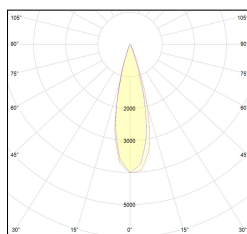

Indice di protezione

Equipaggiamento

Codice Articolo	Articolo	Colore	Emissione (°)	Temperatura Luce (°K)	Potenza (W)
1912.1240.00.2	SLIM TRACK/48V-2 5.5W 150mA 26°	Nero (2)	26	3000	5.5
1912.1240.00.2700.2	*SLIM TRACK	Nero (2)	26	2700	5.5
1912.1240.00.4000.2	*SLIM TRACK	Nero (2)	26	4000	5.5
1912.1240.03.2	SLIM TRACK/48V-2 5.5W 150mA 26° DALI	Nero (2)	26	3000	5.5
1912.1240.03.2700.2	*SLIM TRACK	Nero (2)	26	2700	5.5
1912.1240.03.4000.2	*SLIM TRACK	Nero (2)	26	4000	5.5

Codice Articolo	Articolo	Colore	Emissione (°)	Temperatura Luce (°K)	Potenza (W)
1912.1240.00.2700.4	*SLIM TRACK	Bianco (4)	26	2700	5.5
1912.1240.00.4	*SLIM TRACK	Bianco (4)	26	3000	5.5
1912.1240.00.4000.4	*SLIM TRACK	Bianco (4)	26	4000	5.5
1912.1240.03.2700.4	*SLIM TRACK	Bianco (4)	26	2700	5.5
1912.1240.03.4	*SLIM TRACK	Bianco (4)	26	3000	5.5
1912.1240.03.4000.4	*SLIM TRACK	Bianco (4)	26	4000	5.5

Codice Articolo	Articolo	Colore	Emissione (°)	Temperatura Luce (°K)	Potenza (W)
1912.1240.00.2700.96	*SLIM TRACK	Bronzo (96)	26	2700	5.5
1912.1240.00.4000.96	*SLIM TRACK	Bronzo (96)	26	4000	5.5
1912.1240.00.96	*SLIM TRACK	Bronzo (96)	26	3000	5.5
1912.1240.03.2700.96	*SLIM TRACK	Bronzo (96)	26	2700	5.5
1912.1240.03.4000.96	*SLIM TRACK	Bronzo (96)	26	4000	5.5
1912.1240.03.96	SLIM TRACK/48V-96 5.5W 150mA 26° DALI	Bronzo (96)	26	3000	5.5