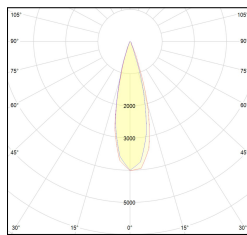

Slim track

Proiettori - Track 48V

Colore: Nero (2) | Bianco (4) | Bronzo (96)
Emissione (°): 26
Temperatura Luce (°K): 2700 | 3000 | 4000
Potenza (W): 5.5
Flusso luminoso (lm): 700
Efficienza luminosa (lm/w): 127

Indice di protezione

Equipaggiamento

Codice Articolo	Articolo	Colore	Emissione (°)	Temperatura Luce (°K)	Potenza (W)
1912.1240.00.2	SLIM TRACK/48V-2 5.5W 150mA 26°	Nero (2)	26	3000	5.5
1912.1240.00.2700.2	*SLIM TRACK	Nero (2)	26	2700	5.5
1912.1240.00.4000.2	*SLIM TRACK	Nero (2)	26	4000	5.5
1912.1240.03.2	SLIM TRACK/48V-2 5.5W 150mA 26° DALI	Nero (2)	26	3000	5.5
1912.1240.03.2700.2	*SLIM TRACK	Nero (2)	26	2700	5.5
1912.1240.03.4000.2	*SLIM TRACK	Nero (2)	26	4000	5.5

Codice Articolo	Articolo	Colore	Emissione (°)	Temperatura Luce (°K)	Potenza (W)
1912.1240.00.2700.4	*SLIM TRACK	Bianco (4)	26	2700	5.5
1912.1240.00.4	*SLIM TRACK	Bianco (4)	26	3000	5.5
1912.1240.00.4000.4	*SLIM TRACK	Bianco (4)	26	4000	5.5
1912.1240.03.2700.4	*SLIM TRACK	Bianco (4)	26	2700	5.5
1912.1240.03.4	*SLIM TRACK	Bianco (4)	26	3000	5.5
1912.1240.03.4000.4	*SLIM TRACK	Bianco (4)	26	4000	5.5