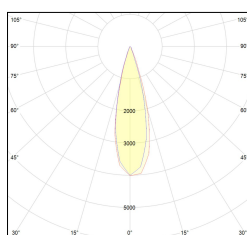

MACROLUX

Codice Articolo	Articolo	Colore	Emissione (°)	Temperatura Luce (°K)	Potenza (W)
1912.1240.00.2	SLIM TRACK/48V-2 5.5W 150mA 26°	Nero (2)	26	3000	5.5
1912.1240.00.2700.2	*SLIM TRACK	Nero (2)	26	2700	5.5
1912.1240.00.4000.2	*SLIM TRACK	Nero (2)	26	4000	5.5
1912.1240.03.2	SLIM TRACK/48V-2 5.5W 150mA 26° DALI	Nero (2)	26	3000	5.5
1912.1240.03.2700.2	*SLIM TRACK	Nero (2)	26	2700	5.5
1912.1240.03.4000.2	*SLIM TRACK	Nero (2)	26	4000	5.5

Codice Articolo	Articolo	Colore	Emissione (°)	Temperatura Luce (°K)	Potenza (W)
1912.1240.00.2700.4	*SLIM TRACK	Bianco (4)	26	2700	5.5
1912.1240.00.4	SLIM TRACK/48V-4 5.5W 150mA 26°	Bianco (4)	26	3000	5.5
1912.1240.00.4000.4	*SLIM TRACK	Bianco (4)	26	4000	5.5
1912.1240.03.2700.4	SLIM TRACK/48V-4 5.5W 150mA 26° 2700°K DALI	Bianco (4)	26	2700	5.5
1912.1240.03.4	*SLIM TRACK	Bianco (4)	26	3000	5.5
1912.1240.03.4000.4	*SLIM TRACK	Bianco (4)	26	4000	5.5

Codice Articolo	Articolo	Colore	Emissione (°)	Temperatura Luce (°K)	Potenza (W)
1912.1240.00.2700.96	*SLIM TRACK	Bronzo (96)	26	2700	5.5
1912.1240.00.4000.96	*SLIM TRACK	Bronzo (96)	26	4000	5.5
1912.1240.00.96	SLIM TRACK/48V-96 5.5W 150mA 26°	Bronzo (96)	26	3000	5.5
1912.1240.03.2700.96	*SLIM TRACK	Bronzo (96)	26	2700	5.5
1912.1240.03.4000.96	*SLIM TRACK	Bronzo (96)	26	4000	5.5
1912.1240.03.96	SLIM TRACK/48V-96 5.5W 150mA 26° DALI	Bronzo (96)	26	3000	5.5