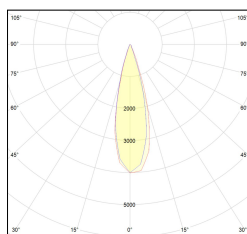

MACROLUX

Codice Articolo	Articolo	Colore	Emissione (°)	Temperatura Luce (°K)	Potenza (W)
1912.1240.00.2	SLIM TRACK/48V-2 5.5W 150mA 26°	Nero (2)	26	3000	5.5
1912.1240.00.2700.2	*SLIM TRACK	Nero (2)	26	2700	5.5
1912.1240.00.4000.2	*SLIM TRACK	Nero (2)	26	4000	5.5
1912.1240.03.2	SLIM TRACK/48V-2 5.5W 150mA 26° DALI	Nero (2)	26	3000	5.5
1912.1240.03.2700.2	*SLIM TRACK	Nero (2)	26	2700	5.5
1912.1240.03.4000.2	*SLIM TRACK	Nero (2)	26	4000	5.5

Codice Articolo	Articolo	Colore	Emissione (°)	Temperatura Luce (°K)	Potenza (W)
1912.1240.00.2700.4	*SLIM TRACK	Bianco (4)	26	2700	5.5
1912.1240.00.4	SLIM TRACK/48V-4 5.5W 150mA 26°	Bianco (4)	26	3000	5.5
1912.1240.00.4000.4	*SLIM TRACK	Bianco (4)	26	4000	5.5
1912.1240.03.2700.4	SLIM TRACK/48V-4 5.5W 150mA 26° 2700°K DALI	Bianco (4)	26	2700	5.5
1912.1240.03.4	*SLIM TRACK	Bianco (4)	26	3000	5.5
1912.1240.03.4000.4	*SLIM TRACK	Bianco (4)	26	4000	5.5

Codice Articolo	Articolo	Colore	Emissione (°)	Temperatura Luce (°K)	Potenza (W)
1912.1240.00.2700.96	*SLIM TRACK	Bronzo (96)	26	2700	5.5
1912.1240.00.4000.96	*SLIM TRACK	Bronzo (96)	26	4000	5.5
1912.1240.00.96	SLIM TRACK/48V-96 5.5W 150mA 26°	Bronzo (96)	26	3000	5.5
1912.1240.03.2700.96	*SLIM TRACK	Bronzo (96)	26	2700	5.5
1912.1240.03.4000.96	*SLIM TRACK	Bronzo (96)	26	4000	5.5
1912.1240.03.96	SLIM TRACK/48V-96 5.5W 150mA 26° DALI	Bronzo (96)	26	3000	5.5