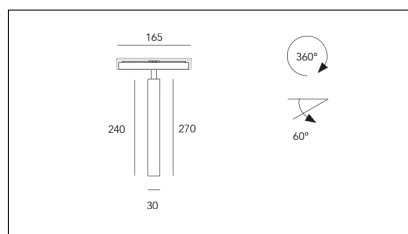

MACROLUX

Codice Articolo	Articolo	Colore	Emissione (°)	Temperatura Luce (°K)	Potenza (W)
1912.1240.00.2	SLIM TRACK/48V-2 5.5W 150mA 26°	Nero (2)	26	3000	5.5
1912.1240.00.2700.2	*SLIM TRACK	Nero (2)	26	2700	5.5
1912.1240.00.4000.2	*SLIM TRACK	Nero (2)	26	4000	5.5
1912.1240.03.2	SLIM TRACK/48V-2 5.5W 150mA 26° DALI	Nero (2)	26	3000	5.5
1912.1240.03.2700.2	*SLIM TRACK	Nero (2)	26	2700	5.5
1912.1240.03.4000.2	*SLIM TRACK	Nero (2)	26	4000	5.5

Codice Articolo	Articolo	Colore	Emissione (°)	Temperatura Luce (°K)	Potenza (W)
1912.1240.00.2700.4	*SLIM TRACK	Bianco (4)	26	2700	5.5
1912.1240.00.4	SLIM TRACK/48V-4 5.5W 150mA 26°	Bianco (4)	26	3000	5.5
1912.1240.00.4000.4	*SLIM TRACK	Bianco (4)	26	4000	5.5
1912.1240.03.2700.4	SLIM TRACK/48V-4 5.5W 150mA 26° 2700°K DALI	Bianco (4)	26	2700	5.5
1912.1240.03.4	*SLIM TRACK	Bianco (4)	26	3000	5.5
1912.1240.03.4000.4	*SLIM TRACK	Bianco (4)	26	4000	5.5

Codice Articolo	Articolo	Colore	Emissione (°)	Temperatura Luce (°K)	Potenza (W)
1912.1240.00.2700.96	*SLIM TRACK	Bronzo (96)	26	2700	5.5
1912.1240.00.4000.96	*SLIM TRACK	Bronzo (96)	26	4000	5.5
1912.1240.00.96	SLIM TRACK/48V-96 5.5W 150mA 26°	Bronzo (96)	26	3000	5.5
1912.1240.03.2700.96	*SLIM TRACK	Bronzo (96)	26	2700	5.5
1912.1240.03.4000.96	*SLIM TRACK	Bronzo (96)	26	4000	5.5
1912.1240.03.96	SLIM TRACK/48V-96 5.5W 150mA 26° DALI	Bronzo (96)	26	3000	5.5