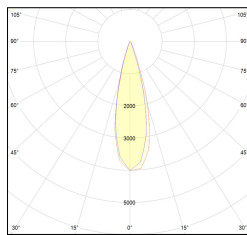

MACROLUX

Codice Articolo	Articolo	Colore	Emissione (°)	Temperatura Luce (°K)	Potenza (W)
1912.1240.00.2	SLIM TRACK/48V-2 5.5W 150mA 26°	Nero (2)	26	3000	5.5
1912.1240.00.2700.2	*SLIM TRACK	Nero (2)	26	2700	5.5
1912.1240.00.4000.2	*SLIM TRACK	Nero (2)	26	4000	5.5
1912.1240.03.2	SLIM TRACK/48V-2 5.5W 150mA 26° DALI	Nero (2)	26	3000	5.5
1912.1240.03.2700.2	*SLIM TRACK	Nero (2)	26	2700	5.5
1912.1240.03.4000.2	*SLIM TRACK	Nero (2)	26	4000	5.5

Codice Articolo	Articolo	Colore	Emissione (°)	Temperatura Luce (°K)	Potenza (W)
1912.1240.00.2700.4	*SLIM TRACK	Bianco (4)	26	2700	5.5
1912.1240.00.4	SLIM TRACK/48V-4 5.5W 150mA 26°	Bianco (4)	26	3000	5.5
1912.1240.00.4000.4	*SLIM TRACK	Bianco (4)	26	4000	5.5
1912.1240.03.2700.4	SLIM TRACK/48V-4 5.5W 150mA 26° 2700°K DALI	Bianco (4)	26	2700	5.5
1912.1240.03.4	*SLIM TRACK	Bianco (4)	26	3000	5.5
1912.1240.03.4000.4	*SLIM TRACK	Bianco (4)	26	4000	5.5

Codice Articolo	Articolo	Colore	Emissione (°)	Temperatura Luce (°K)	Potenza (W)
1912.1240.00.2700.96	*SLIM TRACK	Bronzo (96)	26	2700	5.5
1912.1240.00.4000.96	*SLIM TRACK	Bronzo (96)	26	4000	5.5
1912.1240.00.96	SLIM TRACK/48V-96 5.5W 150mA 26°	Bronzo (96)	26	3000	5.5
1912.1240.03.2700.96	*SLIM TRACK	Bronzo (96)	26	2700	5.5
1912.1240.03.4000.96	*SLIM TRACK	Bronzo (96)	26	4000	5.5
1912.1240.03.96	SLIM TRACK/48V-96 5.5W 150mA 26° DALI	Bronzo (96)	26	3000	5.5