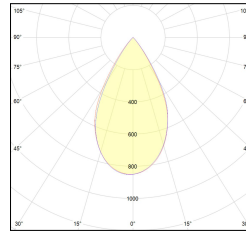

MACROLUX

Article code	Article	Colour	Beam angle (°)	Light Temperature (°K)	Watt (W)	Length (mm)
411.0048.485.01.92	LINE S/485-92 DALI	Black (92)	57	3000	7,4	485
411.0048.485.92	LINE S/485-92	Black (92)	57	3000	7,4	485
411.0048.765.01.92	LINE S/765-92 DALI	Black (92)	57	3000	14,7	765
411.0048.765.92	LINE S/765-92	Black (92)	57	3000	14,7	765

Article code	Article	Colour	Beam angle (°)	Light Temperature (°K)	Watt (W)	Length (mm)
411.0048.485.01.94	LINE S/485-94 DALI	White (94)	57	3000	7,4	485
411.0048.485.94	LINE S/485-94	White (94)	57	3000	7,4	485
411.0048.765.01.94	LINE S/765-94 DALI	White (94)	57	3000	14,7	765
411.0048.765.94	LINE S/765-94	White (94)	57	3000	14,7	765