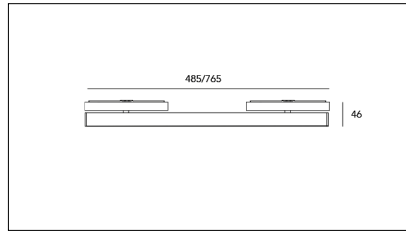

MACROLUX

Article code	Article	Colour	Beam angle (°)	Light Temperature (°K)	Watt (W)	Length (mm)
411.0048.485.01.92	LINE S/485-92 DALI	Black (92)	57	3000	7,4	485
411.0048.485.92	LINE S/485-92	Black (92)	57	3000	7,4	485
411.0048.765.01.92	LINE S/765-92 DALI	Black (92)	57	3000	14,7	765
411.0048.765.92	LINE S/765-92	Black (92)	57	3000	14,7	765

Article code	Article	Colour	Beam angle (°)	Light Temperature (°K)	Watt (W)	Length (mm)
411.0048.485.01.94	LINE S/485-94 DALI	White (94)	57	3000	7,4	485
411.0048.485.94	LINE S/485-94	White (94)	57	3000	7,4	485
411.0048.765.01.94	LINE S/765-94 DALI	White (94)	57	3000	14,7	765
411.0048.765.94	LINE S/765-94	White (94)	57	3000	14,7	765