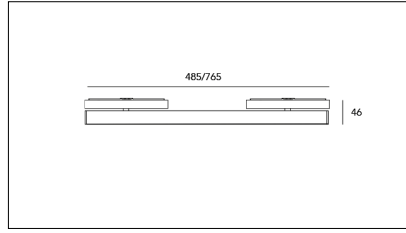

MACROLUX

Article code	Article	Colour	Beam angle (°)	Light Temperature (°K)	Watt (W)	Length (mm)
411.0048.485.01.92	LINE S/485-92 DALI	Black (92)	57	3000	7,4	485
411.0048.485.92	LINE S/485-92	Black (92)	57	3000	7,4	485
411.0048.765.01.92	LINE S/765-92 DALI	Black (92)	57	3000	14,7	765
411.0048.765.92	LINE S/765-92	Black (92)	57	3000	14,7	765

Article code	Article	Colour	Beam angle (°)	Light Temperature (°K)	Watt (W)	Length (mm)
411.0048.485.01.94	LINE S/485-94 DALI	White (94)	57	3000	7,4	485
411.0048.485.94	LINE S/485-94	White (94)	57	3000	7,4	485
411.0048.765.01.94	LINE S/765-94 DALI	White (94)	57	3000	14,7	765
411.0048.765.94	LINE S/765-94	White (94)	57	3000	14,7	765