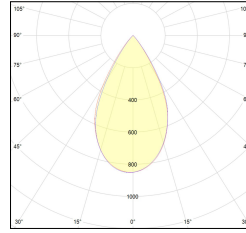

MACROLUX

Article code	Article	Colour	Beam angle (°)	Light Temperature (°K)	Watt (W)	Length (mm)
411.0048.485.01.92	LINE S/485-92 DALI	Black (92)	57	3000	7,4	485
411.0048.485.92	LINE S/485-92	Black (92)	57	3000	7,4	485
411.0048.765.01.92	LINE S/765-92 DALI	Black (92)	57	3000	14,7	765
411.0048.765.92	LINE S/765-92	Black (92)	57	3000	14,7	765

Article code	Article	Colour	Beam angle (°)	Light Temperature (°K)	Watt (W)	Length (mm)
411.0048.485.01.94	LINE S/485-94 DALI	White (94)	57	3000	7,4	485
411.0048.485.94	LINE S/485-94	White (94)	57	3000	7,4	485
411.0048.765.01.94	LINE S/765-94 DALI	White (94)	57	3000	14,7	765
411.0048.765.94	LINE S/765-94	White (94)	57	3000	14,7	765