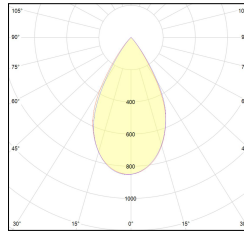

MACROLUX

Codice Articolo	Articolo	Colore	Emissione (°)	Temperatura Luce (°K)	Potenza (W)	Lunghezza (mm)
411.0048.485.01.92	LINE S/485-92 DALI	Nero (92)	57	3000	7,4	485
411.0048.485.92	LINE S/485-92	Nero (92)	57	3000	7,4	485
411.0048.765.01.92	LINE S/765-92 DALI	Nero (92)	57	3000	14,7	765
411.0048.765.92	LINE S/765-92	Nero (92)	57	3000	14,7	765

Codice Articolo	Articolo	Colore	Emissione (°)	Temperatura Luce (°K)	Potenza (W)	Lunghezza (mm)
411.0048.485.01.94	LINE S/485-94 DALI	Bianco (94)	57	3000	7,4	485
411.0048.485.94	LINE S/485-94	Bianco (94)	57	3000	7,4	485
411.0048.765.01.94	LINE S/765-94 DALI	Bianco (94)	57	3000	14,7	765
411.0048.765.94	LINE S/765-94	Bianco (94)	57	3000	14,7	765