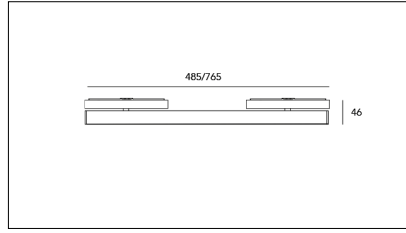

# MACROLUX

Codice Articolo	Articolo	Colore	Emissione (°)	Temperatura Luce (°K)	Potenza (W)	Lunghezza (mm)
411.0048.485.01.92	LINE S/485-92 DALI	Nero (92)	57	3000	7,4	485
411.0048.485.92	LINE S/485-92	Nero (92)	57	3000	7,4	485
411.0048.765.01.92	LINE S/765-92 DALI	Nero (92)	57	3000	14,7	765
411.0048.765.92	LINE S/765-92	Nero (92)	57	3000	14,7	765

Codice Articolo	Articolo	Colore	Emissione (°)	Temperatura Luce (°K)	Potenza (W)	Lunghezza (mm)
411.0048.485.01.94	LINE S/485-94 DALI	Bianco (94)	57	3000	7,4	485
411.0048.485.94	LINE S/485-94	Bianco (94)	57	3000	7,4	485
411.0048.765.01.94	LINE S/765-94 DALI	Bianco (94)	57	3000	14,7	765
411.0048.765.94	LINE S/765-94	Bianco (94)	57	3000	14,7	765