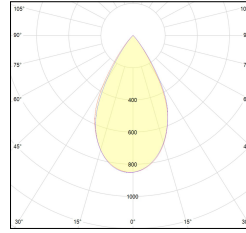

MACROLUX

Codice Articolo	Articolo	Colore	Emissione (°)	Temperatura Luce (°K)	Potenza (W)	Lunghezza (mm)
411.0048.485.01.92	LINE S/485-92 DALI	Nero (92)	57	3000	7,4	485
411.0048.485.92	LINE S/485-92	Nero (92)	57	3000	7,4	485
411.0048.765.01.92	LINE S/765-92 DALI	Nero (92)	57	3000	14,7	765
411.0048.765.92	LINE S/765-92	Nero (92)	57	3000	14,7	765

Codice Articolo	Articolo	Colore	Emissione (°)	Temperatura Luce (°K)	Potenza (W)	Lunghezza (mm)
411.0048.485.01.94	LINE S/485-94 DALI	Bianco (94)	57	3000	7,4	485
411.0048.485.94	LINE S/485-94	Bianco (94)	57	3000	7,4	485
411.0048.765.01.94	LINE S/765-94 DALI	Bianco (94)	57	3000	14,7	765
411.0048.765.94	LINE S/765-94	Bianco (94)	57	3000	14,7	765