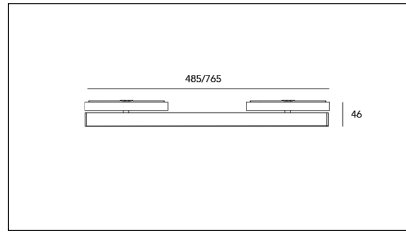

MACROLUX

Codice Articolo	Articolo	Colore	Emissione (°)	Temperatura Luce (°K)	Potenza (W)	Lunghezza (mm)
411.0048.485.01.92	LINE S/485-92 DALI	Nero (92)	57	3000	7,4	485
411.0048.485.92	LINE S/485-92	Nero (92)	57	3000	7,4	485
411.0048.765.01.92	LINE S/765-92 DALI	Nero (92)	57	3000	14,7	765
411.0048.765.92	LINE S/765-92	Nero (92)	57	3000	14,7	765

Codice Articolo	Articolo	Colore	Emissione (°)	Temperatura Luce (°K)	Potenza (W)	Lunghezza (mm)
411.0048.485.01.94	LINE S/485-94 DALI	Bianco (94)	57	3000	7,4	485
411.0048.485.94	LINE S/485-94	Bianco (94)	57	3000	7,4	485
411.0048.765.01.94	LINE S/765-94 DALI	Bianco (94)	57	3000	14,7	765
411.0048.765.94	LINE S/765-94	Bianco (94)	57	3000	14,7	765