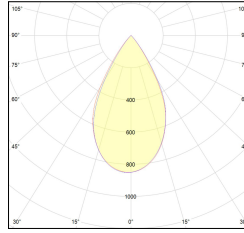

MACROLUX

Codice Articolo	Articolo	Colore	Emissione (°)	Temperatura Luce (°K)	Potenza (W)	Lunghezza (mm)
411.0048.485.01.92	LINE S/485-92 DALI	Nero (92)	57	3000	7,4	485
411.0048.485.92	LINE S/485-92	Nero (92)	57	3000	7,4	485
411.0048.765.01.92	LINE S/765-92 DALI	Nero (92)	57	3000	14,7	765
411.0048.765.92	LINE S/765-92	Nero (92)	57	3000	14,7	765

Codice Articolo	Articolo	Colore	Emissione (°)	Temperatura Luce (°K)	Potenza (W)	Lunghezza (mm)
411.0048.485.01.94	LINE S/485-94 DALI	Bianco (94)	57	3000	7,4	485
411.0048.485.94	LINE S/485-94	Bianco (94)	57	3000	7,4	485
411.0048.765.01.94	LINE S/765-94 DALI	Bianco (94)	57	3000	14,7	765
411.0048.765.94	LINE S/765-94	Bianco (94)	57	3000	14,7	765