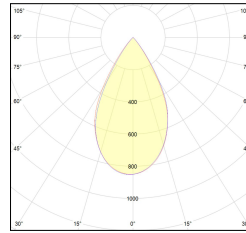

MACROLUX

Codice Articolo	Articolo	Colore	Emissione (°)	Temperatura Luce (°K)	Potenza (W)	Lunghezza (mm)
411.0048.485.01.92	LINE S/485-92 DALI	Nero (92)	57	3000	7,4	485
411.0048.485.92	LINE S/485-92	Nero (92)	57	3000	7,4	485
411.0048.765.01.92	LINE S/765-92 DALI	Nero (92)	57	3000	14,7	765
411.0048.765.92	LINE S/765-92	Nero (92)	57	3000	14,7	765

Codice Articolo	Articolo	Colore	Emissione (°)	Temperatura Luce (°K)	Potenza (W)	Lunghezza (mm)
411.0048.485.01.94	LINE S/485-94 DALI	Bianco (94)	57	3000	7,4	485
411.0048.485.94	LINE S/485-94	Bianco (94)	57	3000	7,4	485
411.0048.765.01.94	LINE S/765-94 DALI	Bianco (94)	57	3000	14,7	765
411.0048.765.94	LINE S/765-94	Bianco (94)	57	3000	14,7	765