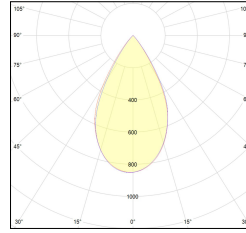

# MACROLUX

Codice Articolo	Articolo	Colore	Emissione (°)	Temperatura Luce (°K)	Potenza (W)	Lunghezza (mm)
411.0048.485.01.92	LINE S/485-92 DALI	Nero (92)	57	3000	7,4	485
411.0048.485.92	LINE S/485-92	Nero (92)	57	3000	7,4	485
411.0048.765.01.92	LINE S/765-92 DALI	Nero (92)	57	3000	14,7	765
411.0048.765.92	LINE S/765-92	Nero (92)	57	3000	14,7	765

Codice Articolo	Articolo	Colore	Emissione (°)	Temperatura Luce (°K)	Potenza (W)	Lunghezza (mm)
411.0048.485.01.94	LINE S/485-94 DALI	Bianco (94)	57	3000	7,4	485
411.0048.485.94	LINE S/485-94	Bianco (94)	57	3000	7,4	485
411.0048.765.01.94	LINE S/765-94 DALI	Bianco (94)	57	3000	14,7	765
411.0048.765.94	LINE S/765-94	Bianco (94)	57	3000	14,7	765