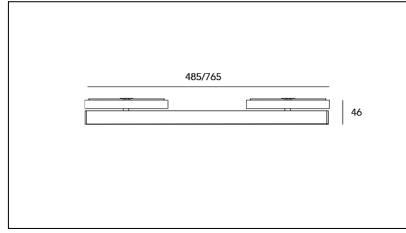

MACROLUX

Codice Articolo	Articolo	Colore	Emissione (°)	Temperatura Luce (°K)	Potenza (W)	Lunghezza (mm)
411.0048.485.01.92	LINE S/485-92 DALI	Nero (92)	57	3000	7,4	485
411.0048.485.92	LINE S/485-92	Nero (92)	57	3000	7,4	485
411.0048.765.01.92	LINE S/765-92 DALI	Nero (92)	57	3000	14,7	765
411.0048.765.92	LINE S/765-92	Nero (92)	57	3000	14,7	765

Codice Articolo	Articolo	Colore	Emissione (°)	Temperatura Luce (°K)	Potenza (W)	Lunghezza (mm)
411.0048.485.01.94	LINE S/485-94 DALI	Bianco (94)	57	3000	7,4	485
411.0048.485.94	LINE S/485-94	Bianco (94)	57	3000	7,4	485
411.0048.765.01.94	LINE S/765-94 DALI	Bianco (94)	57	3000	14,7	765
411.0048.765.94	LINE S/765-94	Bianco (94)	57	3000	14,7	765