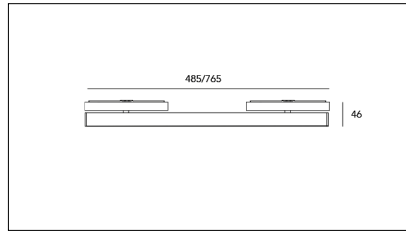

# MACROLUX

Codice Articolo	Articolo	Colore	Emissione (°)	Temperatura Luce (°K)	Potenza (W)	Lunghezza (mm)
411.0048.485.01.92	LINE S/485-92 DALI	Nero (92)	57	3000	7,4	485
411.0048.485.92	LINE S/485-92	Nero (92)	57	3000	7,4	485
411.0048.765.01.92	LINE S/765-92 DALI	Nero (92)	57	3000	14,7	765
411.0048.765.92	LINE S/765-92	Nero (92)	57	3000	14,7	765

Codice Articolo	Articolo	Colore	Emissione (°)	Temperatura Luce (°K)	Potenza (W)	Lunghezza (mm)
411.0048.485.01.94	LINE S/485-94 DALI	Bianco (94)	57	3000	7,4	485
411.0048.485.94	LINE S/485-94	Bianco (94)	57	3000	7,4	485
411.0048.765.01.94	LINE S/765-94 DALI	Bianco (94)	57	3000	14,7	765
411.0048.765.94	LINE S/765-94	Bianco (94)	57	3000	14,7	765