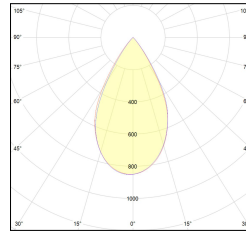

# MACROLUX

Codice Articolo	Articolo	Colore	Emissione (°)	Temperatura Luce (°K)	Potenza (W)	Lunghezza (mm)
411.0048.485.01.92	LINE S/485-92 DALI	Nero (92)	57	3000	7,4	485
411.0048.485.92	LINE S/485-92	Nero (92)	57	3000	7,4	485
411.0048.765.01.92	LINE S/765-92 DALI	Nero (92)	57	3000	14,7	765
411.0048.765.92	LINE S/765-92	Nero (92)	57	3000	14,7	765

Codice Articolo	Articolo	Colore	Emissione (°)	Temperatura Luce (°K)	Potenza (W)	Lunghezza (mm)
411.0048.485.01.94	LINE S/485-94 DALI	Bianco (94)	57	3000	7,4	485
411.0048.485.94	LINE S/485-94	Bianco (94)	57	3000	7,4	485
411.0048.765.01.94	LINE S/765-94 DALI	Bianco (94)	57	3000	14,7	765
411.0048.765.94	LINE S/765-94	Bianco (94)	57	3000	14,7	765