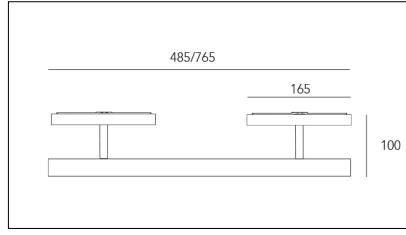

MACROLUX

Article code	Article	Colour	Light Temperature (°K)	Watt (W)	Length (mm)	Beam angle (°)
411.0948.485.01.92	DARKLINE S/485-92 DALI	Black (92)	3000	7.4	485	55
411.0948.485.92	DARKLINE S/485-92	Black (92)	3000	7.4	485	55
411.0948.765.01.92	DARKLINE S/765-92 DALI	Black (92)	3000	14.7	765	55
411.0948.765.92	DARKLINE S/765-92	Black (92)	3000	14.7	765	55