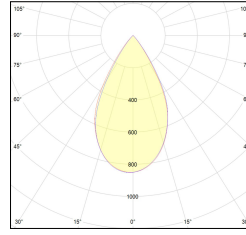

MACROLUX

Article code	Article	Colour	Light Temperature (°K)	Watt (W)	Length (mm)	Beam angle (°)
411.0948.485.01.92	DARKLINE S/485-92 DALI	Black (92)	3000	7.4	485	55
411.0948.485.92	DARKLINE S/485-92	Black (92)	3000	7.4	485	55
411.0948.765.01.92	DARKLINE S/765-92 DALI	Black (92)	3000	14.7	765	55
411.0948.765.92	DARKLINE S/765-92	Black (92)	3000	14.7	765	55