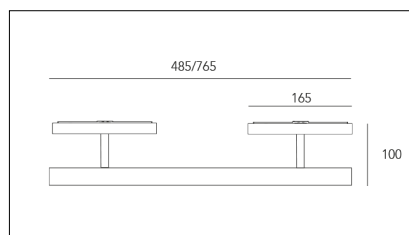

# MACROLUX

Codice Articolo	Articolo	Colore	Temperatura Luce (°K)	Potenza (W)	Lunghezza (mm)	Emissione (°)
411.0948.485.01.92	DARKLINE S/485-92 DALI	Nero (92)	3000	7.4	485	55
411.0948.485.92	DARKLINE S/485-92	Nero (92)	3000	7.4	485	55
411.0948.765.01.92	DARKLINE S/765-92 DALI	Nero (92)	3000	14.7	765	55
411.0948.765.92	DARKLINE S/765-92	Nero (92)	3000	14.7	765	55