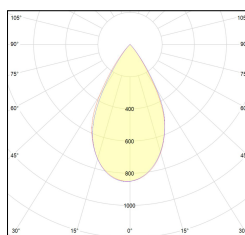

# MACROLUX

Codice Articolo	Articolo	Colore	Temperatura Luce (°K)	Potenza (W)	Lunghezza (mm)	Emissione (°)
411.0948.485.01.92	DARKLINE S/485-92 DALI	Nero (92)	3000	7.4	485	55
411.0948.485.92	DARKLINE S/485-92	Nero (92)	3000	7.4	485	55
411.0948.765.01.92	DARKLINE S/765-92 DALI	Nero (92)	3000	14.7	765	55
411.0948.765.92	DARKLINE S/765-92	Nero (92)	3000	14.7	765	55