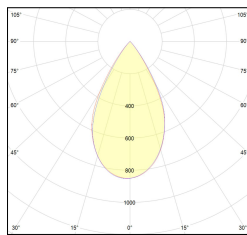

MACROLUX

Codice Articolo	Articolo	Colore	Temperatura Luce (°K)	Potenza (W)	Lunghezza (mm)	Emissione (°)
411.0948.485.01.92	DARKLINE S/485-92 DALI	Nero (92)	3000	7.4	485	55
411.0948.485.92	DARKLINE S/485-92	Nero (92)	3000	7.4	485	55
411.0948.765.01.92	DARKLINE S/765-92 DALI	Nero (92)	3000	14.7	765	55
411.0948.765.92	DARKLINE S/765-92	Nero (92)	3000	14.7	765	55