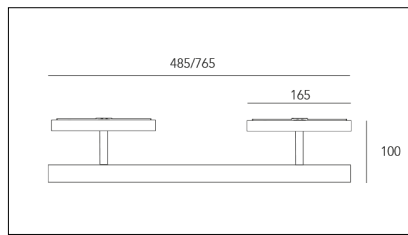

MACROLUX

Codice Articolo	Articolo	Colore	Temperatura Luce (°K)	Potenza (W)	Lunghezza (mm)	Emissione (°)
411.0948.485.01.92	DARKLINE S/485-92 DALI	Nero (92)	3000	7.4	485	55
411.0948.485.92	DARKLINE S/485-92	Nero (92)	3000	7.4	485	55
411.0948.765.01.92	DARKLINE S/765-92 DALI	Nero (92)	3000	14.7	765	55
411.0948.765.92	DARKLINE S/765-92	Nero (92)	3000	14.7	765	55