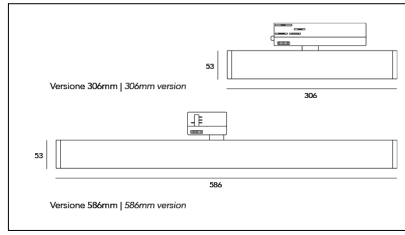

# MACROLUX

Codice Articolo	Articolo	Colore	Temperatura Luce (°K)	Lunghezza (mm)	Tipo Lente	Potenza (W)
2214.306.01.07.4000.92	worklife track 230V/306/60/4000-92#	Nero (92)	4000	306	Medium 60° UGR	12
2214.306.01.07.92	WL/TRACK/306/M60°/3000°K-92	Nero (92)	3000	306	Medium 60° UGR	12
2214.306.08.07.4000.92	worklife track 230V/306/60/4000-92#	Nero (92)	4000	306	Medium 60° UGR	12
2214.306.08.07.92	WL/TRACK/306/M60°/3000°K-92 DALI	Nero (92)	3000	306	Medium 60° UGR	12
2214.586.01.07.4000.92	worklife track 230V/586/60/4000-92#	Nero (92)	4000	586	Medium 60° UGR	23
2214.586.01.07.92	WL/TRACK/586/M60°/3000°K-92	Nero (92)	3000	586	Medium 60° UGR	23
2214.586.08.07.4000.92	worklife track 230V/586/60/4000-92#	Nero (92)	4000	586	Medium 60° UGR	23
2214.586.08.07.92	*WL/TRACK/586/M60°/3000°K-92 DALI	Nero (92)	3000	586	Medium 60° UGR	23

Codice Articolo	Articolo	Colore	Temperatura Luce (°K)	Lunghezza (mm)	Tipo Lente	Potenza (W)
2214.306.01.07.4000.94	WL/TRACK/306/M60°/4000°K-94	Bianco (94)	4000	306	Medium 60° UGR	12
2214.306.01.07.94	WL/TRACK/306/M60°/3000°K-94	Bianco (94)	3000	306	Medium 60° UGR	12
2214.306.08.07.4000.94	worklife track 230V/306/60/4000-94#	Bianco (94)	4000	306	Medium 60° UGR	12
2214.306.08.07.94	*WL/TRACK/306/M60°/3000°K-94 DALI	Bianco (94)	3000	306	Medium 60° UGR	12
2214.586.01.07.4000.94	worklife track 230V/586/60/4000-94#	Bianco (94)	4000	586	Medium 60° UGR	23
2214.586.01.07.94	WL/TRACK/586/M60°/3000°K-94	Bianco (94)	3000	586	Medium 60° UGR	23
2214.586.08.07.4000.94	worklife track 230V/586/60/4000-94#	Bianco (94)	4000	586	Medium 60° UGR	23
2214.586.08.07.94	*WL/TRACK/586/M60°/3000°K-94 DALI	Bianco (94)	3000	586	Medium 60° UGR	23