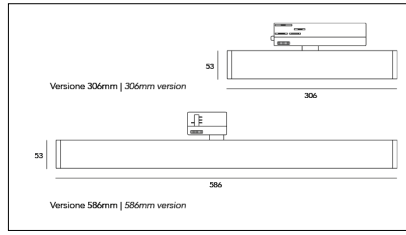

MACROLUX

Codice Articolo	Articolo	Colore	Temperatura Luce (°K)	Lunghezza (mm)	Tipo Lente	Potenza (W)
2214.306.01.07.4000.92	worklife track 230V/306/60/4000-92#	Nero (92)	4000	306	Medium 60° UGR	12
2214.306.01.07.92	WL/TRACK/306/M60°/3000°K-92	Nero (92)	3000	306	Medium 60° UGR	12
2214.306.08.07.4000.92	worklife track 230V/306/60/4000-92#	Nero (92)	4000	306	Medium 60° UGR	12
2214.306.08.07.92	WL/TRACK/306/M60°/3000°K-92 DALI	Nero (92)	3000	306	Medium 60° UGR	12
2214.586.01.07.4000.92	worklife track 230V/586/60/4000-92#	Nero (92)	4000	586	Medium 60° UGR	23
2214.586.01.07.92	WL/TRACK/586/M60°/3000°K-92	Nero (92)	3000	586	Medium 60° UGR	23
2214.586.08.07.4000.92	worklife track 230V/586/60/4000-92#	Nero (92)	4000	586	Medium 60° UGR	23
2214.586.08.07.92	WL/TRACK/586/M60°/3000°K-92 DALI	Nero (92)	3000	586	Medium 60° UGR	23

Codice Articolo	Articolo	Colore	Temperatura Luce (°K)	Lunghezza (mm)	Tipo Lente	Potenza (W)
2214.306.01.07.4000.94	WL/TRACK/306/M60°/4000°K-94	Bianco (94)	4000	306	Medium 60° UGR	12
2214.306.01.07.94	WL/TRACK/306/M60°/3000°K-94	Bianco (94)	3000	306	Medium 60° UGR	12
2214.306.08.07.4000.94	worklife track 230V/306/60/4000-94#	Bianco (94)	4000	306	Medium 60° UGR	12
2214.306.08.07.94	*WL/TRACK/306/M60°/3000°K-94 DALI	Bianco (94)	3000	306	Medium 60° UGR	12
2214.586.01.07.4000.94	worklife track 230V/586/60/4000-94#	Bianco (94)	4000	586	Medium 60° UGR	23
2214.586.01.07.94	WL/TRACK/586/M60°/3000°K-94	Bianco (94)	3000	586	Medium 60° UGR	23
2214.586.08.07.4000.94	worklife track 230V/586/60/4000-94#	Bianco (94)	4000	586	Medium 60° UGR	23
2214.586.08.07.94	*WL/TRACK/586/M60°/3000°K-94 DALI	Bianco (94)	3000	586	Medium 60° UGR	23