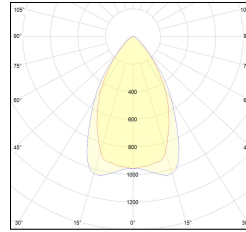

# MACROLUX

Codice Articolo	Articolo	Colore	Temperatura Luce (°K)	Lunghezza (mm)	Tipo Lente	Potenza (W)
2214.306.01.07.4000.92	worklife track 230V/306/60/4000-92#	Nero (92)	4000	306	Medium 60° UGR	12
2214.306.01.07.92	WL/TRACK/306/M60°/3000°K-92	Nero (92)	3000	306	Medium 60° UGR	12
2214.306.08.07.4000.92	worklife track 230V/306/60/4000-92#	Nero (92)	4000	306	Medium 60° UGR	12
2214.306.08.07.92	WL/TRACK/306/M60°/3000°K-92 DALI	Nero (92)	3000	306	Medium 60° UGR	12
2214.586.01.07.4000.92	worklife track 230V/586/60/4000-92#	Nero (92)	4000	586	Medium 60° UGR	23
2214.586.01.07.92	WL/TRACK/586/M60°/3000°K-92	Nero (92)	3000	586	Medium 60° UGR	23
2214.586.08.07.4000.92	worklife track 230V/586/60/4000-92#	Nero (92)	4000	586	Medium 60° UGR	23
2214.586.08.07.92	*WL/TRACK/586/M60°/3000°K-92 DALI	Nero (92)	3000	586	Medium 60° UGR	23

Codice Articolo	Articolo	Colore	Temperatura Luce (°K)	Lunghezza (mm)	Tipo Lente	Potenza (W)
2214.306.01.07.4000.94	WL/TRACK/306/M60°/4000°K-94	Bianco (94)	4000	306	Medium 60° UGR	12
2214.306.01.07.94	WL/TRACK/306/M60°/3000°K-94	Bianco (94)	3000	306	Medium 60° UGR	12
2214.306.08.07.4000.94	worklife track 230V/306/60/4000-94#	Bianco (94)	4000	306	Medium 60° UGR	12
2214.306.08.07.94	*WL/TRACK/306/M60°/3000°K-94 DALI	Bianco (94)	3000	306	Medium 60° UGR	12
2214.586.01.07.4000.94	worklife track 230V/586/60/4000-94#	Bianco (94)	4000	586	Medium 60° UGR	23
2214.586.01.07.94	WL/TRACK/586/M60°/3000°K-94	Bianco (94)	3000	586	Medium 60° UGR	23
2214.586.08.07.4000.94	worklife track 230V/586/60/4000-94#	Bianco (94)	4000	586	Medium 60° UGR	23
2214.586.08.07.94	*WL/TRACK/586/M60°/3000°K-94 DALI	Bianco (94)	3000	586	Medium 60° UGR	23