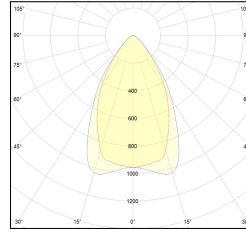

MACROLUX

Codice Articolo	Articolo	Colore	Temperatura Luce (°K)	Lunghezza (mm)	Tipo Lente	Potenza (W)
2214.306.01.07.4000.92	worklife track 230V/306/60/4000-92#	Nero (92)	4000	306	Medium 60° UGR	12
2214.306.01.07.92	WL/TRACK/306/M60°/3000°K-92	Nero (92)	3000	306	Medium 60° UGR	12
2214.306.08.07.4000.92	worklife track 230V/306/60/4000-92#	Nero (92)	4000	306	Medium 60° UGR	12
2214.306.08.07.92	WL/TRACK/306/M60°/3000°K-92 DALI	Nero (92)	3000	306	Medium 60° UGR	12
2214.586.01.07.4000.92	worklife track 230V/586/60/4000-92#	Nero (92)	4000	586	Medium 60° UGR	23
2214.586.01.07.92	WL/TRACK/586/M60°/3000°K-92	Nero (92)	3000	586	Medium 60° UGR	23
2214.586.08.07.4000.92	worklife track 230V/586/60/4000-92#	Nero (92)	4000	586	Medium 60° UGR	23
2214.586.08.07.92	WL/TRACK/586/M60°/3000°K-92 DALI	Nero (92)	3000	586	Medium 60° UGR	23

Codice Articolo	Articolo	Colore	Temperatura Luce (°K)	Lunghezza (mm)	Tipo Lente	Potenza (W)
2214.306.01.07.4000.94	WL/TRACK/306/M60°/4000°K-94	Bianco (94)	4000	306	Medium 60° UGR	12
2214.306.01.07.94	WL/TRACK/306/M60°/3000°K-94	Bianco (94)	3000	306	Medium 60° UGR	12
2214.306.08.07.4000.94	worklife track 230V/306/60/4000-94#	Bianco (94)	4000	306	Medium 60° UGR	12
2214.306.08.07.94	*WL/TRACK/306/M60°/3000°K-94 DALI	Bianco (94)	3000	306	Medium 60° UGR	12
2214.586.01.07.4000.94	worklife track 230V/586/60/4000-94#	Bianco (94)	4000	586	Medium 60° UGR	23
2214.586.01.07.94	WL/TRACK/586/M60°/3000°K-94	Bianco (94)	3000	586	Medium 60° UGR	23
2214.586.08.07.4000.94	worklife track 230V/586/60/4000-94#	Bianco (94)	4000	586	Medium 60° UGR	23
2214.586.08.07.94	*WL/TRACK/586/M60°/3000°K-94 DALI	Bianco (94)	3000	586	Medium 60° UGR	23