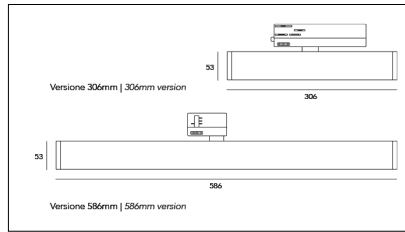

# MACROLUX

Codice Articolo	Articolo	Colore	Temperatura Luce (°K)	Lunghezza (mm)	Tipo Lente	Potenza (W)
2214.306.01.07.4000.92	worklife track 230V/306/60/4000-92#	Nero (92)	4000	306	Medium 60° UGR	12
2214.306.01.07.92	WL/TRACK/306/M60°/3000°K-92	Nero (92)	3000	306	Medium 60° UGR	12
2214.306.08.07.4000.92	worklife track 230V/306/60/4000-92#	Nero (92)	4000	306	Medium 60° UGR	12
2214.306.08.07.92	WL/TRACK/306/M60°/3000°K-92 DALI	Nero (92)	3000	306	Medium 60° UGR	12
2214.586.01.07.4000.92	worklife track 230V/586/60/4000-92#	Nero (92)	4000	586	Medium 60° UGR	23
2214.586.01.07.92	WL/TRACK/586/M60°/3000°K-92	Nero (92)	3000	586	Medium 60° UGR	23
2214.586.08.07.4000.92	worklife track 230V/586/60/4000-92#	Nero (92)	4000	586	Medium 60° UGR	23
2214.586.08.07.92	*WL/TRACK/586/M60°/3000°K-92 DALI	Nero (92)	3000	586	Medium 60° UGR	23

Codice Articolo	Articolo	Colore	Temperatura Luce (°K)	Lunghezza (mm)	Tipo Lente	Potenza (W)
2214.306.01.07.4000.94	WL/TRACK/306/M60°/4000°K-94	Bianco (94)	4000	306	Medium 60° UGR	12
2214.306.01.07.94	WL/TRACK/306/M60°/3000°K-94	Bianco (94)	3000	306	Medium 60° UGR	12
2214.306.08.07.4000.94	worklife track 230V/306/60/4000-94#	Bianco (94)	4000	306	Medium 60° UGR	12
2214.306.08.07.94	*WL/TRACK/306/M60°/3000°K-94 DALI	Bianco (94)	3000	306	Medium 60° UGR	12
2214.586.01.07.4000.94	worklife track 230V/586/60/4000-94#	Bianco (94)	4000	586	Medium 60° UGR	23
2214.586.01.07.94	WL/TRACK/586/M60°/3000°K-94	Bianco (94)	3000	586	Medium 60° UGR	23
2214.586.08.07.4000.94	worklife track 230V/586/60/4000-94#	Bianco (94)	4000	586	Medium 60° UGR	23
2214.586.08.07.94	*WL/TRACK/586/M60°/3000°K-94 DALI	Bianco (94)	3000	586	Medium 60° UGR	23