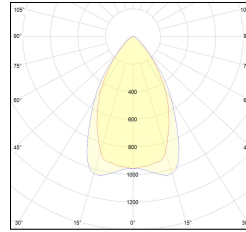

MACROLUX

Codice Articolo	Articolo	Colore	Temperatura Luce (°K)	Lunghezza (mm)	Tipo Lente	Potenza (W)
2214.306.01.07.4000.92	worklife track 230V/306/60/4000-92#	Nero (92)	4000	306	Medium 60° UGR	12
2214.306.01.07.92	WL/TRACK/306/M60°/3000°K-92	Nero (92)	3000	306	Medium 60° UGR	12
2214.306.08.07.4000.92	worklife track 230V/306/60/4000-92#	Nero (92)	4000	306	Medium 60° UGR	12
2214.306.08.07.92	WL/TRACK/306/M60°/3000°K-92 DALI	Nero (92)	3000	306	Medium 60° UGR	12
2214.586.01.07.4000.92	worklife track 230V/586/60/4000-92#	Nero (92)	4000	586	Medium 60° UGR	23
2214.586.01.07.92	WL/TRACK/586/M60°/3000°K-92	Nero (92)	3000	586	Medium 60° UGR	23
2214.586.08.07.4000.92	worklife track 230V/586/60/4000-92#	Nero (92)	4000	586	Medium 60° UGR	23
2214.586.08.07.92	WL/TRACK/586/M60°/3000°K-92 DALI	Nero (92)	3000	586	Medium 60° UGR	23

Codice Articolo	Articolo	Colore	Temperatura Luce (°K)	Lunghezza (mm)	Tipo Lente	Potenza (W)
2214.306.01.07.4000.94	WL/TRACK/306/M60°/4000°K-94	Bianco (94)	4000	306	Medium 60° UGR	12
2214.306.01.07.94	WL/TRACK/306/M60°/3000°K-94	Bianco (94)	3000	306	Medium 60° UGR	12
2214.306.08.07.4000.94	worklife track 230V/306/60/4000-94#	Bianco (94)	4000	306	Medium 60° UGR	12
2214.306.08.07.94	*WL/TRACK/306/M60°/3000°K-94 DALI	Bianco (94)	3000	306	Medium 60° UGR	12
2214.586.01.07.4000.94	worklife track 230V/586/60/4000-94#	Bianco (94)	4000	586	Medium 60° UGR	23
2214.586.01.07.94	WL/TRACK/586/M60°/3000°K-94	Bianco (94)	3000	586	Medium 60° UGR	23
2214.586.08.07.4000.94	worklife track 230V/586/60/4000-94#	Bianco (94)	4000	586	Medium 60° UGR	23
2214.586.08.07.94	*WL/TRACK/586/M60°/3000°K-94 DALI	Bianco (94)	3000	586	Medium 60° UGR	23