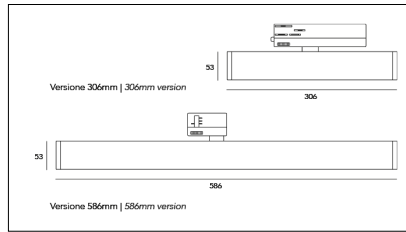

MACROLUX

Codice Articolo	Articolo	Colore	Temperatura Luce (°K)	Lunghezza (mm)	Tipo Lente	Potenza (W)
2214.306.01.07.4000.92	worklife track 230V/306/60/4000-92#	Nero (92)	4000	306	Medium 60° UGR	12
2214.306.01.07.92	WL/TRACK/306/M60°/3000°K-92	Nero (92)	3000	306	Medium 60° UGR	12
2214.306.08.07.4000.92	worklife track 230V/306/60/4000-92#	Nero (92)	4000	306	Medium 60° UGR	12
2214.306.08.07.92	WL/TRACK/306/M60°/3000°K-92 DALI	Nero (92)	3000	306	Medium 60° UGR	12
2214.586.01.07.4000.92	worklife track 230V/586/60/4000-92#	Nero (92)	4000	586	Medium 60° UGR	23
2214.586.01.07.92	WL/TRACK/586/M60°/3000°K-92	Nero (92)	3000	586	Medium 60° UGR	23
2214.586.08.07.4000.92	worklife track 230V/586/60/4000-92#	Nero (92)	4000	586	Medium 60° UGR	23
2214.586.08.07.92	WL/TRACK/586/M60°/3000°K-92 DALI	Nero (92)	3000	586	Medium 60° UGR	23

Codice Articolo	Articolo	Colore	Temperatura Luce (°K)	Lunghezza (mm)	Tipo Lente	Potenza (W)
2214.306.01.07.4000.94	WL/TRACK/306/M60°/4000°K-94	Bianco (94)	4000	306	Medium 60° UGR	12
2214.306.01.07.94	WL/TRACK/306/M60°/3000°K-94	Bianco (94)	3000	306	Medium 60° UGR	12
2214.306.08.07.4000.94	worklife track 230V/306/60/4000-94#	Bianco (94)	4000	306	Medium 60° UGR	12
2214.306.08.07.94	*WL/TRACK/306/M60°/3000°K-94 DALI	Bianco (94)	3000	306	Medium 60° UGR	12
2214.586.01.07.4000.94	worklife track 230V/586/60/4000-94#	Bianco (94)	4000	586	Medium 60° UGR	23
2214.586.01.07.94	WL/TRACK/586/M60°/3000°K-94	Bianco (94)	3000	586	Medium 60° UGR	23
2214.586.08.07.4000.94	worklife track 230V/586/60/4000-94#	Bianco (94)	4000	586	Medium 60° UGR	23
2214.586.08.07.94	*WL/TRACK/586/M60°/3000°K-94 DALI	Bianco (94)	3000	586	Medium 60° UGR	23