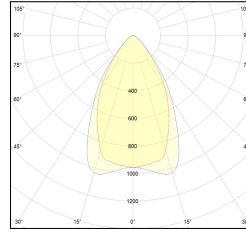

# MACROLUX

Codice Articolo	Articolo	Colore	Temperatura Luce (°K)	Lunghezza (mm)	Tipo Lente	Potenza (W)
2214.306.01.07.4000.92	worklife track 230V/306/60/4000-92#	Nero (92)	4000	306	Medium 60° UGR	12
2214.306.01.07.92	WL/TRACK/306/M60°/3000°K-92	Nero (92)	3000	306	Medium 60° UGR	12
2214.306.08.07.4000.92	worklife track 230V/306/60/4000-92#	Nero (92)	4000	306	Medium 60° UGR	12
2214.306.08.07.92	WL/TRACK/306/M60°/3000°K-92 DALI	Nero (92)	3000	306	Medium 60° UGR	12
2214.586.01.07.4000.92	worklife track 230V/586/60/4000-92#	Nero (92)	4000	586	Medium 60° UGR	23
2214.586.01.07.92	WL/TRACK/586/M60°/3000°K-92	Nero (92)	3000	586	Medium 60° UGR	23
2214.586.08.07.4000.92	worklife track 230V/586/60/4000-92#	Nero (92)	4000	586	Medium 60° UGR	23
2214.586.08.07.92	*WL/TRACK/586/M60°/3000°K-92 DALI	Nero (92)	3000	586	Medium 60° UGR	23

Codice Articolo	Articolo	Colore	Temperatura Luce (°K)	Lunghezza (mm)	Tipo Lente	Potenza (W)
2214.306.01.07.4000.94	WL/TRACK/306/M60°/4000°K-94	Bianco (94)	4000	306	Medium 60° UGR	12
2214.306.01.07.94	WL/TRACK/306/M60°/3000°K-94	Bianco (94)	3000	306	Medium 60° UGR	12
2214.306.08.07.4000.94	worklife track 230V/306/60/4000-94#	Bianco (94)	4000	306	Medium 60° UGR	12
2214.306.08.07.94	*WL/TRACK/306/M60°/3000°K-94 DALI	Bianco (94)	3000	306	Medium 60° UGR	12
2214.586.01.07.4000.94	worklife track 230V/586/60/4000-94#	Bianco (94)	4000	586	Medium 60° UGR	23
2214.586.01.07.94	WL/TRACK/586/M60°/3000°K-94	Bianco (94)	3000	586	Medium 60° UGR	23
2214.586.08.07.4000.94	worklife track 230V/586/60/4000-94#	Bianco (94)	4000	586	Medium 60° UGR	23
2214.586.08.07.94	*WL/TRACK/586/M60°/3000°K-94 DALI	Bianco (94)	3000	586	Medium 60° UGR	23