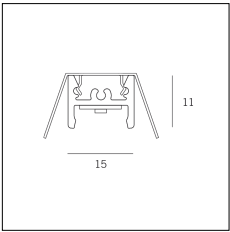

Article code	Name	Description	Watt (W)	Light Temperature (°K)	Length (mm)
1310.27.300	MKT_27/300/7,5W/3000°K	Profilo alluminio L=300 mm 7,5W 24V 950lm 3000°K CRI>90 - Driver escluso	7,5	3000	300

Article code	Name	Description	Watt (W)	Light Temperature (°K)	Length (mm)
1310.27.600	MKT_27/600/15W/3000°K	Profilo alluminio L=600 mm 15W 24V 1900lm 3000°K CRI>90 - Driver escluso	15	3000	600

Article code	Name	Description	Watt (W)	Light Temperature (°K)	Length (mm)
1310.27.900	MKT_27/900/22,5W/3000°K	Profilo alluminio L=900 mm 22,5W 24V 2850lm 3000°K CRI>90 - Driver escluso	22,5	3000	900

Article code	Name	Description	Watt (W)	Light Temperature (°K)	Length (mm)
1310.27.1200	MKT_27/1200/30W/3000°K	Profilo alluminio L=1200 mm 30W 24V 3800lm 3000°K CRI>90 - Driver escluso	30	3000	1200