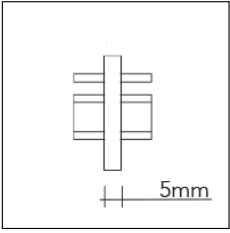

Article code	Name	Description	Colour
1305.1548.92	ME_548/GL-2		Black (92)