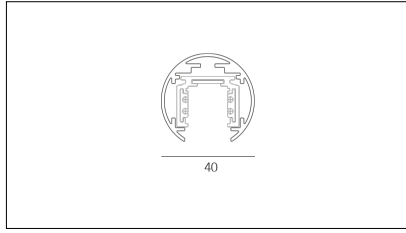

MACROLUX

Article code	Article	Colour	Length (mm)
1305.0548.00.94	ME_548/SOSPESO-94 L=max 3 m	White (94)	
1305.0548.K1.94	ME_548/SOSPESO/1000/48V-94	White (94)	1000
1305.0548.K2.94	ME_548/SOSPESO/2000/48V-94	White (94)	2000
1305.0548.K3.94	ME_548/SOSPESO/3000/48V-94	White (94)	3000

Article code	Article	Colour	Length (mm)
1305.0548.00.92	ME_548/SOSPESO-92 L=max 3 m	Black (92)	
1305.0548.K1.92	ME_548/SOSPESO/1000/48V-92	Black (92)	1000
1305.0548.K2.92	ME_548/SOSPESO/2000/48V-92	Black (92)	2000
1305.0548.K3.92	ME_548/SOSPESO/3000/48V-92	Black (92)	3000