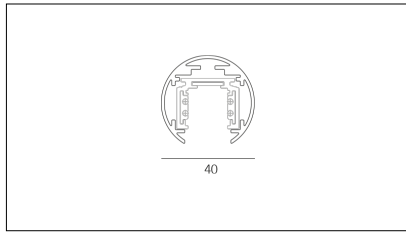

MACROLUX

Article code	Article	Colour	Length (mm)
1305.0548.00.94	ME_548/SOSPESO-94 L=max 3 m	White (94)	
1305.0548.K1.94	ME_548/SOSPESO/1000/48V-94	White (94)	1000
1305.0548.K2.94	ME_548/SOSPESO/2000/48V-94	White (94)	2000
1305.0548.K3.94	ME_548/SOSPESO/3000/48V-94	White (94)	3000

Article code	Article	Colour	Length (mm)
1305.0548.00.92	ME_548/SOSPESO-92 L=max 3 m	Black (92)	
1305.0548.K1.92	ME_548/SOSPESO/1000/48V-92	Black (92)	1000
1305.0548.K2.92	ME_548/SOSPESO/2000/48V-92	Black (92)	2000
1305.0548.K3.92	ME_548/SOSPESO/3000/48V-92	Black (92)	3000