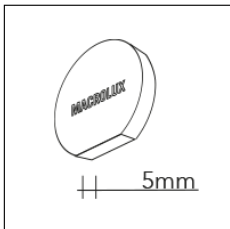

Article code	Name	Description	Colour
1305.5548.94	ME_548/TC-4		White (94)