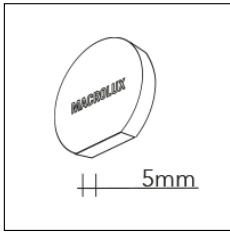

Codice Articolo	Nome	Descrizione	Colore
1305.5548.92	ME_548/TC-2		Nero (92)
1305.5548.92.10	ME_548/TC-2 - 10 PZ		Nero (92)