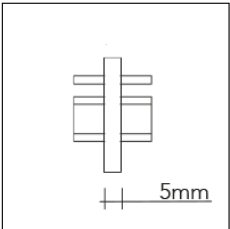

Codice Articolo	Nome	Descrizione	Colore
1305.1548.92	ME_548/GL-2		Nero (92)