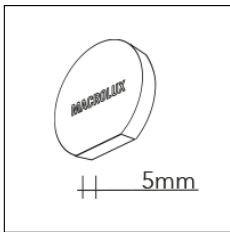

Codice Articolo	Nome	Descrizione	Colore
1305.5548.94	ME_548/TC-4		Bianco (94)