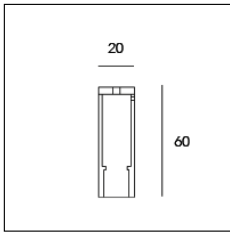

Codice Articolo	Nome	Descrizione	Colore
1305.0027.92	ME_548/AS-92	Attacco sospensione nero opaco	Nero (92)