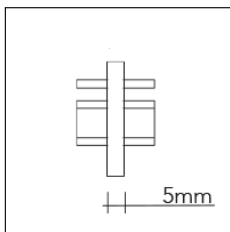

Codice Articolo	Nome	Descrizione	Colore
1305.1548.94	ME_548/GL-4		Bianco (94)