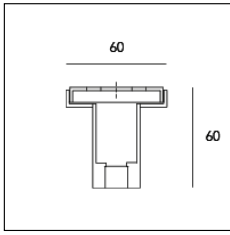

Codice Articolo	Nome	Descrizione	Colore
1305.0026.94	ME_548/RA-94	Rosone alimentazione bianco seta	Bianco (94)