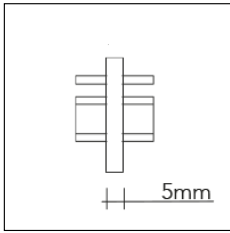

Codice Articolo	Nome	Descrizione	Colore
1305.1548.94	ME_548/GL-4		Bianco (94)