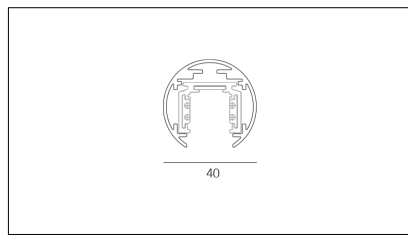

MACROLUX

Codice Articolo	Articolo	Colore	Lunghezza (mm)
1305.0548.00.94	ME_548/SOSPESO-94 L=max 3 m	Bianco (94)	
1305.0548.K1.94	ME_548/SOSPESO/1000/48V-94	Bianco (94)	1000
1305.0548.K2.94	ME_548/SOSPESO/2000/48V-94	Bianco (94)	2000
1305.0548.K3.94	ME_548/SOSPESO/3000/48V-94	Bianco (94)	3000

Codice Articolo	Articolo	Colore	Lunghezza (mm)
1305.0548.00.92	ME_548/SOSPESO-92 L=max 3 m	Nero (92)	
1305.0548.K1.92	ME_548/SOSPESO/1000/48V-92	Nero (92)	1000
1305.0548.K2.92	ME_548/SOSPESO/2000/48V-92	Nero (92)	2000
1305.0548.K3.92	ME_548/SOSPESO/3000/48V-92	Nero (92)	3000