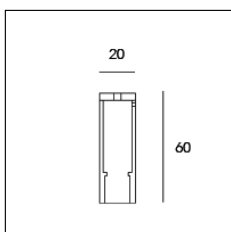

Codice Articolo	Nome	Descrizione	Colore
1305.0027.92	ME_548/AS-92	Attacco sospensione nero opaco	Nero (92)