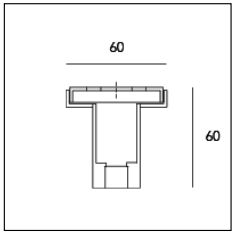

Codice Articolo	Nome	Descrizione	Colore
1305.0026.94	ME_548/RA-94	Rosone alimentazione bianco seta	Bianco (94)