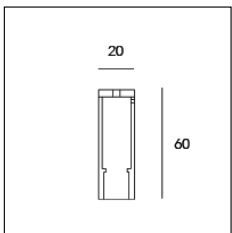

Codice Articolo	Nome	Descrizione	Colore
1305.0027.94	ME_548/AS-94	Attacco sospensione bianco seta	Bianco (94)