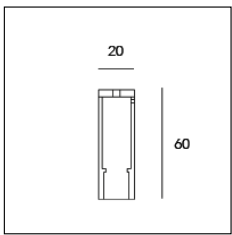

Codice Articolo	Nome	Descrizione	Colore
1305.0027.94	ME_548/AS-94	Attacco sospensione bianco seta	Bianco (94)