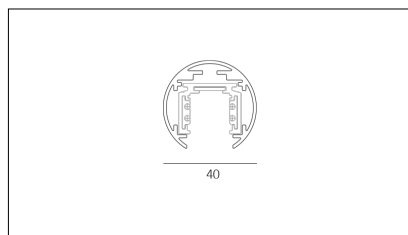

MACROLUX

Codice Articolo	Articolo	Colore	Lunghezza (mm)
1305.0548.00.94	ME_548/SOSPESO-94 L=max 3 m	Bianco (94)	
1305.0548.K1.94	ME_548/SOSPESO/1000/48V-94	Bianco (94)	1000
1305.0548.K2.94	ME_548/SOSPESO/2000/48V-94	Bianco (94)	2000
1305.0548.K3.94	ME_548/SOSPESO/3000/48V-94	Bianco (94)	3000

Codice Articolo	Articolo	Colore	Lunghezza (mm)
1305.0548.00.92	ME_548/SOSPESO-92 L=max 3 m	Nero (92)	
1305.0548.K1.92	ME_548/SOSPESO/1000/48V-92	Nero (92)	1000
1305.0548.K2.92	ME_548/SOSPESO/2000/48V-92	Nero (92)	2000
1305.0548.K3.92	ME_548/SOSPESO/3000/48V-92	Nero (92)	3000