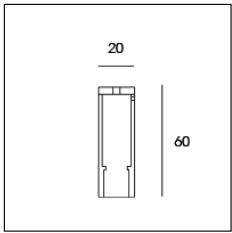

Codice Articolo	Nome	Descrizione	Colore
1305.0027.92	ME_548/AS-92	Attacco sospensione nero opaco	Nero (92)