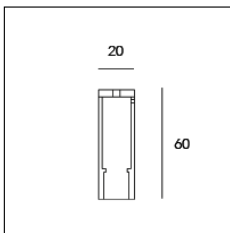

Codice Articolo	Nome	Descrizione	Colore
1305.0027.94	ME_548/AS-94	Attacco sospensione bianco seta	Bianco (94)