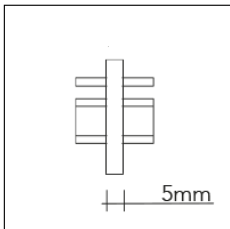

Codice Articolo	Nome	Descrizione	Colore
1305.1548.92	ME_548/GL-2		Nero (92)