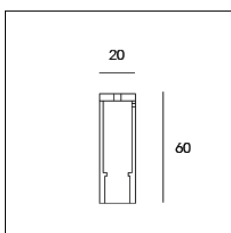

Codice Articolo	Nome	Descrizione	Colore
1305.0027.94	ME_548/AS-94	Attacco sospensione bianco seta	Bianco (94)