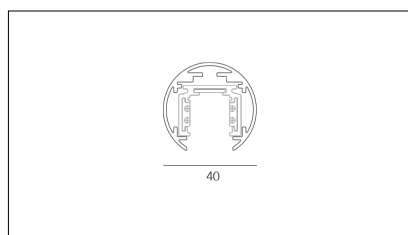

# MACROLUX

Codice Articolo	Articolo	Colore	Lunghezza (mm)
1305.0548.00.94	ME_548/SOSPESO-94 L=max 3 m	Bianco (94)	
1305.0548.K1.94	ME_548/SOSPESO/1000/48V-94	Bianco (94)	1000
1305.0548.K2.94	ME_548/SOSPESO/2000/48V-94	Bianco (94)	2000
1305.0548.K3.94	ME_548/SOSPESO/3000/48V-94	Bianco (94)	3000

Codice Articolo	Articolo	Colore	Lunghezza (mm)
1305.0548.00.92	ME_548/SOSPESO-92 L=max 3 m	Nero (92)	
1305.0548.K1.92	ME_548/SOSPESO/1000/48V-92	Nero (92)	1000
1305.0548.K2.92	ME_548/SOSPESO/2000/48V-92	Nero (92)	2000
1305.0548.K3.92	ME_548/SOSPESO/3000/48V-92	Nero (92)	3000