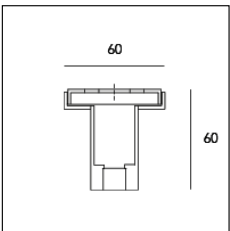

Codice Articolo	Nome	Descrizione	Colore
1305.0026.92	ME_548/RA-92	Rosone alimentazione nero opaco	Nero (92)