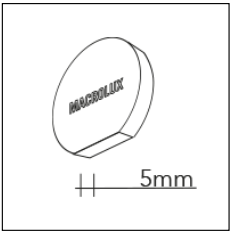

Codice Articolo	Nome	Descrizione	Colore
1305.5548.94	ME_548/TC-4		Bianco (94)