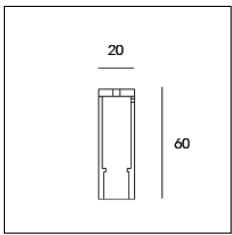

Codice Articolo	Nome	Descrizione	Colore
1305.0027.92	ME_548/AS-92	Attacco sospensione nero opaco	Nero (92)