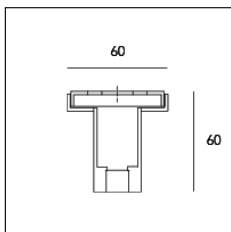

Codice Articolo	Nome	Descrizione	Colore
1305.0026.94	ME_548/RA-94	Rosone alimentazione bianco seta	Bianco (94)