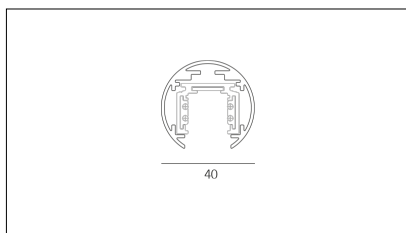

MACROLUX

Codice Articolo	Articolo	Colore	Lunghezza (mm)
1305.0548.00.94	ME_548/SOSPESO-94 L=max 3 m	Bianco (94)	
1305.0548.K1.94	ME_548/SOSPESO/1000/48V-94	Bianco (94)	1000
1305.0548.K2.94	ME_548/SOSPESO/2000/48V-94	Bianco (94)	2000
1305.0548.K3.94	ME_548/SOSPESO/3000/48V-94	Bianco (94)	3000

Codice Articolo	Articolo	Colore	Lunghezza (mm)
1305.0548.00.92	ME_548/SOSPESO-92 L=max 3 m	Nero (92)	
1305.0548.K1.92	ME_548/SOSPESO/1000/48V-92	Nero (92)	1000
1305.0548.K2.92	ME_548/SOSPESO/2000/48V-92	Nero (92)	2000
1305.0548.K3.92	ME_548/SOSPESO/3000/48V-92	Nero (92)	3000