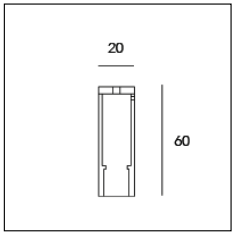

Codice Articolo	Nome	Descrizione	Colore
1305.0027.94	ME_548/AS-94	Attacco sospensione bianco seta	Bianco (94)