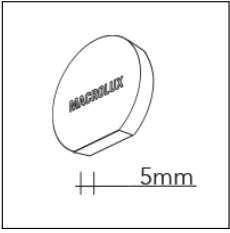

Codice Articolo	Nome	Descrizione	Colore
1305.5548.92	ME_548/TC-2		Nero (92)
1305.5548.92.10	ME_548/TC-2 - 10 PZ		Nero (92)