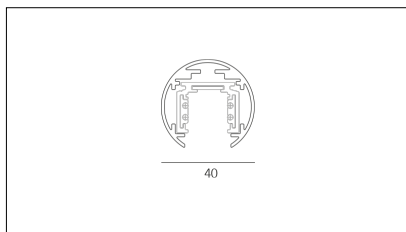

MACROLUX

Codice Articolo	Articolo	Colore	Lunghezza (mm)
1305.0548.00.94	ME_548/SOSPESO-94 L=max 3 m	Bianco (94)	
1305.0548.K1.94	ME_548/SOSPESO/1000/48V-94	Bianco (94)	1000
1305.0548.K2.94	ME_548/SOSPESO/2000/48V-94	Bianco (94)	2000
1305.0548.K3.94	ME_548/SOSPESO/3000/48V-94	Bianco (94)	3000

Codice Articolo	Articolo	Colore	Lunghezza (mm)
1305.0548.00.92	ME_548/SOSPESO-92 L=max 3 m	Nero (92)	
1305.0548.K1.92	ME_548/SOSPESO/1000/48V-92	Nero (92)	1000
1305.0548.K2.92	ME_548/SOSPESO/2000/48V-92	Nero (92)	2000
1305.0548.K3.92	ME_548/SOSPESO/3000/48V-92	Nero (92)	3000