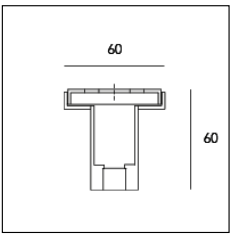

Codice Articolo	Nome	Descrizione	Colore
1305.0026.92	ME_548/RA-92	Rosone alimentazione nero opaco	Nero (92)