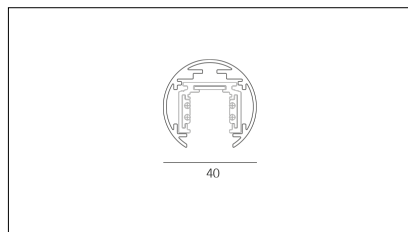

# MACROLUX

Codice Articolo	Articolo	Colore	Lunghezza (mm)
1305.0548.00.94	ME_548/SOSPESO-94 L=max 3 m	Bianco (94)	
1305.0548.K1.94	ME_548/SOSPESO/1000/48V-94	Bianco (94)	1000
1305.0548.K2.94	ME_548/SOSPESO/2000/48V-94	Bianco (94)	2000
1305.0548.K3.94	ME_548/SOSPESO/3000/48V-94	Bianco (94)	3000

Codice Articolo	Articolo	Colore	Lunghezza (mm)
1305.0548.00.92	ME_548/SOSPESO-92 L=max 3 m	Nero (92)	
1305.0548.K1.92	ME_548/SOSPESO/1000/48V-92	Nero (92)	1000
1305.0548.K2.92	ME_548/SOSPESO/2000/48V-92	Nero (92)	2000
1305.0548.K3.92	ME_548/SOSPESO/3000/48V-92	Nero (92)	3000