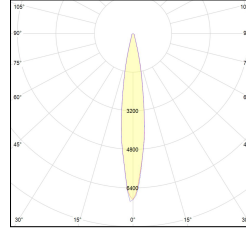

Article code	Article	Colour	Beam angle (°)	Light Temperature (°K)	Size (mm)	Watt (W)
139.400.14.2	ARC/400/14°/3000°K-2	Black (2)	14	3000	400	8,9
139.400.14.2700.2	ARC/400/14°/2700°K-2	Black (2)	14	2700	400	8,9
139.400.14.4000.2	*ARC/400	Black (2)	14	4000	400	8,9
139.400.25.2	ARC/400/25°/3000°K-2	Black (2)	25	3000	400	8,9
139.400.25.2700.2	*ARC/400	Black (2)	25	2700	400	8,9
139.400.25.4000.2	*ARC/400	Black (2)	25	4000	400	8,9
139.400.35.2	ARC/400/35°/3000°K-2	Black (2)	34	3000	400	8,9
139.400.35.2700.2	ARC/400/35°/2700°K-2	Black (2)	34	2700	400	8,9
139.400.35.4000.2	*ARC/400	Black (2)	34	4000	400	8,9

Article code	Article	Colour	Beam angle (°)	Light Temperature (°K)	Size (mm)	Watt (W)
139.400.01.14.2700.4	ARC/400/14°/2700°K-4 DALI	White (4)	14	2700	400	8,9
139.400.01.14.4	*ARC/400	White (4)	14	3000	400	8,9
139.400.01.14.4000.4	*ARC/400	White (4)	14	4000	400	8,9
139.400.01.25.2700.4	*ARC/400	White (4)	25	2700	400	8,9
139.400.01.25.4	ARC/400/25°/3000°K-4 DALI	White (4)	25	3000	400	8,9
139.400.01.25.4000.4	*ARC/400	White (4)	25	4000	400	8,9
139.400.01.35.2700.4	*ARC/400	White (4)	34	2700	400	8,9
139.400.01.35.4	ARC/400/35°/3000°K-4 DALI	White (4)	34	3000	400	8,9
139.400.01.35.4000.4	*ARC/400	White (4)	34	4000	400	8,9
139.400.14.2700.4	*ARC/400	White (4)	14	2700	400	8,9
139.400.14.4	*ARC/400	White (4)	14	3000	400	8,9
139.400.14.4000.4	*ARC/400	White (4)	14	4000	400	8,9
139.400.25.2700.4	*ARC/400	White (4)	25	2700	400	8,9
139.400.25.4	ARC/400/25°/3000°K-4	White (4)	25	3000	400	8,9
139.400.25.4000.4	*ARC/400	White (4)	25	4000	400	8,9
139.400.35.2700.4	ARC/400/35°/2700°K-4	White (4)	34	2700	400	8,9
139.400.35.4	ARC/400/35°/3000°K-4	White (4)	34	3000	400	8,9
139.400.35.4000.4	*ARC/400	White (4)	34	4000	400	8,9