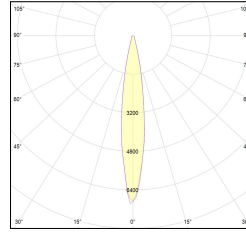

# MACROLUX

Article code	Article	Colour	Beam angle (°)	Light Temperature (°K)	Size (mm)	Watt (W)
139.200.14.2	ARC/200/14°/3000°K-2	Black (2)	14	3000	200	5,8
139.200.14.2700.2	ARC/200/14°/2700°K-2	Black (2)	14	2700	200	5,8
139.200.14.4000.2	*ARC/200	Black (2)	14	4000	200	5,8
139.200.25.2	ARC/200/25°/3000°K-2	Black (2)	25	3000	200	5,8
139.200.25.2700.2	ARC/200/25°/2700°K-2	Black (2)	25	2700	200	5,8
139.200.25.4000.2	ARC/200/25°/4000°K-2	Black (2)	25	4000	200	5,8
139.200.35.2	ARC/200/34°/3000°K-2	Black (2)	34	3000	200	5,8
139.200.35.2700.2	ARC/200/34°/2700°K-2	Black (2)	34	2700	200	5,8
139.200.35.4000.2	ARC/200/34°/4000°K-2	Black (2)	34	4000	200	5,8

Article code	Article	Colour	Beam angle (°)	Light Temperature (°K)	Size (mm)	Watt (W)
139.200.14.2700.4	*ARC/200	White (4)	14	2700	200	5,8
139.200.14.4	ARC/200/14°/3000°K-4	White (4)	14	3000	200	5,8
139.200.14.4000.4	*ARC/200	White (4)	14	4000	200	5,8
139.200.25.2700.4	*ARC/200	White (4)	25	2700	200	5,8
139.200.25.4	ARC/200/25°/3000°K-4	White (4)	25	3000	200	5,8
139.200.25.4000.4	*ARC/200	White (4)	25	4000	200	5,8
139.200.35.2700.4	ARC/200/34°/2700°K-4	White (4)	34	2700	200	5,8
139.200.35.4	ARC/200/34°/3000°K-4	White (4)	34	3000	200	5,8
139.200.35.4000.4	ARC/200/34°/4000°K-4	White (4)	34	4000	200	5,8