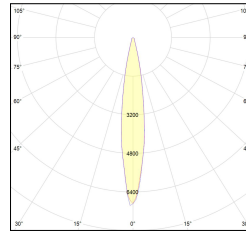

# MACROLUX

Article code	Article	Colour	Beam angle (°)	Light Temperature (°K)	Size (mm)	Watt (W)
139.200.14.2	ARC/200/14°/3000°K-2	Black (2)	14	3000	200	5,8
139.200.14.2700.2	ARC/200/14°/2700°K-2	Black (2)	14	2700	200	5,8
139.200.14.4000.2	*ARC/200	Black (2)	14	4000	200	5,8
139.200.25.2	ARC/200/25°/3000°K-2	Black (2)	25	3000	200	5,8
139.200.25.2700.2	ARC/200/25°/2700°K-2	Black (2)	25	2700	200	5,8
139.200.25.4000.2	ARC/200/25°/4000°K-2	Black (2)	25	4000	200	5,8
139.200.35.2	ARC/200/34°/3000°K-2	Black (2)	34	3000	200	5,8
139.200.35.2700.2	ARC/200/34°/2700°K-2	Black (2)	34	2700	200	5,8
139.200.35.4000.2	ARC/200/34°/4000°K-2	Black (2)	34	4000	200	5,8

Article code	Article	Colour	Beam angle (°)	Light Temperature (°K)	Size (mm)	Watt (W)
139.200.14.2700.4	*ARC/200	White (4)	14	2700	200	5,8
139.200.14.4	ARC/200/14°/3000°K-4	White (4)	14	3000	200	5,8
139.200.14.4000.4	*ARC/200	White (4)	14	4000	200	5,8
139.200.25.2700.4	*ARC/200	White (4)	25	2700	200	5,8
139.200.25.4	ARC/200/25°/3000°K-4	White (4)	25	3000	200	5,8
139.200.25.4000.4	*ARC/200	White (4)	25	4000	200	5,8
139.200.35.2700.4	ARC/200/34°/2700°K-4	White (4)	34	2700	200	5,8
139.200.35.4	ARC/200/34°/3000°K-4	White (4)	34	3000	200	5,8
139.200.35.4000.4	ARC/200/34°/4000°K-4	White (4)	34	4000	200	5,8