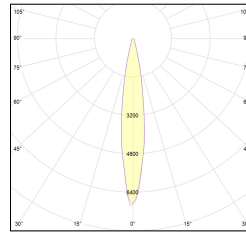

Article code	Article	Colour	Beam angle (°)	Light Temperature (°K)	Size (mm)	Watt (W)
139.800.01.35.4000.2	*ARC/800	Black (2)	34	4000	800	8,9
139.800.14.2	ARC/800/14°/3000°K-2	Black (2)	14	3000	800	8,9
139.800.14.2700.2	*arc	Black (2)	14	2700	800	8,9
139.800.14.4000.2	*arc	Black (2)	14	4000	800	8,9
139.800.25.2	ARC/800/25°/3000°K-2	Black (2)	25	3000	800	8,9
139.800.25.2700.2	ARC/800/25°/2700°K-2	Black (2)	25	2700	800	8,9
139.800.25.4000.2	*arc	Black (2)	25	4000	800	8,9
139.800.35.2	ARC/800/35°/3000°K-2	Black (2)	34	3000	800	8,9
139.800.35.2700.2	ARC/800/35°/2700°K-2	Black (2)	34	2700	800	8,9
139.800.35.4000.2	*arc	Black (2)	34	4000	800	8,9

Article code	Article	Colour	Beam angle (°)	Light Temperature (°K)	Size (mm)	Watt (W)
139.800.01.14.2700.4	*ARC/800	White (4)	14	2700	800	8,9
139.800.01.14.4	*ARC/800	White (4)	14	3000	800	8,9
139.800.01.14.4000.4	*ARC/800	White (4)	14	4000	800	8,9
139.800.01.25.2700.4	*ARC/800	White (4)	25	2700	800	8,9
139.800.01.25.4	ARC/800/25°/3000°K-4 DALI	White (4)	25	3000	800	8,9
139.800.01.25.4000.4	*ARC/800	White (4)	25	4000	800	8,9
139.800.01.35.2700.4	*ARC/800	White (4)	34	2700	800	8,9
139.800.01.35.4	*ARC/800	White (4)	34	3000	800	8,9
139.800.01.35.4000.4	*ARC/800	White (4)	34	4000	800	8,9
139.800.14.2700.4	*arc	White (4)	14	2700	800	8,9
139.800.14.4	*arc	White (4)	14	3000	800	8,9
139.800.14.4000.4	*arc	White (4)	14	4000	800	8,9
139.800.25.2700.4	*arc	White (4)	25	2700	800	8,9
139.800.25.4	*arc	White (4)	25	3000	800	8,9
139.800.25.4000.4	*arc	White (4)	25	4000	800	8,9
139.800.35.2700.4	*arc	White (4)	34	2700	800	8,9
139.800.35.4	ARC/800/35°/3000°K-4	White (4)	34	3000	800	8,9
139.800.35.4000.4	*arc	White (4)	34	4000	800	8,9