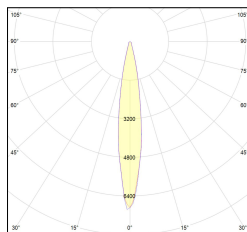

MACROLUX

Article code	Article	Colour	Beam angle (°)	Light Temperature (°K)	Size (mm)	Watt (W)
139.200.14.2	ARC/200/14°/3000°K-2	Black (2)	14	3000	200	6,1
139.200.14.2700.2	ARC/200/14°/2700°K-2	Black (2)	14	2700	200	6,1
139.200.14.4000.2	*ARC/200	Black (2)	14	4000	200	6,1
139.200.25.2	ARC/200/25°/3000°K-2	Black (2)	25	3000	200	6,1
139.200.25.2700.2	*ARC/200	Black (2)	25	2700	200	6,1
139.200.25.4000.2	ARC/200/25°/4000°K-2	Black (2)	25	4000	200	6,1
139.200.35.2	ARC/200/35°/3000°K-2	Black (2)	34	3000	200	6,1
139.200.35.2700.2	ARC/200/35°/2700°K-2	Black (2)	34	2700	200	6,1
139.200.35.4000.2	ARC/200/35°/4000°K-2	Black (2)	34	4000	200	6,1

Article code	Article	Colour	Beam angle (°)	Light Temperature (°K)	Size (mm)	Watt (W)
139.200.14.2700.4	*ARC/200	White (4)	14	2700	200	6,1
139.200.14.4	ARC/200/14°/3000°K-4	White (4)	14	3000	200	6,1
139.200.14.4000.4	*ARC/200	White (4)	14	4000	200	6,1
139.200.25.2700.4	*ARC/200	White (4)	25	2700	200	6,1
139.200.25.4	ARC/200/25°/3000°K-4	White (4)	25	3000	200	6,1
139.200.25.4000.4	*ARC/200	White (4)	25	4000	200	6,1
139.200.35.2700.4	ARC/200/35°/2700°K-4	White (4)	34	2700	200	6,1
139.200.35.4	ARC/200/35°/3000°K-4	White (4)	34	3000	200	6,1
139.200.35.4000.4	ARC/200/35°/4000°K-4	White (4)	34	4000	200	6,1