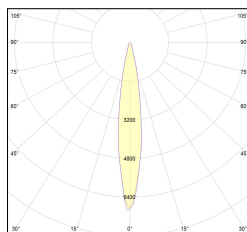

MACROLUX

Article code	Article	Colour	Beam angle (°)	Light Temperature (°K)	Size (mm)	Watt (W)
139.200.14.2	ARC/200/14°/3000°K-2	Black (2)	14	3000	200	6,1
139.200.14.2700.2	ARC/200/14°/2700°K-2	Black (2)	14	2700	200	6,1
139.200.14.4000.2	*ARC/200	Black (2)	14	4000	200	6,1
139.200.25.2	ARC/200/25°/3000°K-2	Black (2)	25	3000	200	6,1
139.200.25.2700.2	*ARC/200	Black (2)	25	2700	200	6,1
139.200.25.4000.2	ARC/200/25°/4000°K-2	Black (2)	25	4000	200	6,1
139.200.35.2	ARC/200/35°/3000°K-2	Black (2)	34	3000	200	6,1
139.200.35.2700.2	ARC/200/35°/2700°K-2	Black (2)	34	2700	200	6,1
139.200.35.4000.2	ARC/200/35°/4000°K-2	Black (2)	34	4000	200	6,1

Article code	Article	Colour	Beam angle (°)	Light Temperature (°K)	Size (mm)	Watt (W)
139.200.14.2700.4	*ARC/200	White (4)	14	2700	200	6,1
139.200.14.4	ARC/200/14°/3000°K-4	White (4)	14	3000	200	6,1
139.200.14.4000.4	*ARC/200	White (4)	14	4000	200	6,1
139.200.25.2700.4	*ARC/200	White (4)	25	2700	200	6,1
139.200.25.4	ARC/200/25°/3000°K-4	White (4)	25	3000	200	6,1
139.200.25.4000.4	*ARC/200	White (4)	25	4000	200	6,1
139.200.35.2700.4	ARC/200/35°/2700°K-4	White (4)	34	2700	200	6,1
139.200.35.4	ARC/200/35°/3000°K-4	White (4)	34	3000	200	6,1
139.200.35.4000.4	ARC/200/35°/4000°K-4	White (4)	34	4000	200	6,1