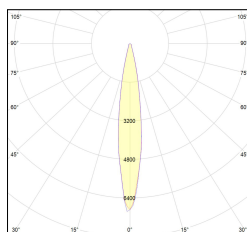

MACROLUX

Article code	Article	Colour	Beam angle (°)	Light Temperature (°K)	Size (mm)	Watt (W)
139.200.14.2	ARC/200/14°/3000°K-2	Black (2)	14	3000	200	6,1
139.200.14.2700.2	ARC/200/14°/2700°K-2	Black (2)	14	2700	200	6,1
139.200.14.4000.2	*ARC/200	Black (2)	14	4000	200	6,1
139.200.25.2	ARC/200/25°/3000°K-2	Black (2)	25	3000	200	6,1
139.200.25.2700.2	*ARC/200	Black (2)	25	2700	200	6,1
139.200.25.4000.2	ARC/200/25°/4000°K-2	Black (2)	25	4000	200	6,1
139.200.35.2	ARC/200/35°/3000°K-2	Black (2)	34	3000	200	6,1
139.200.35.2700.2	ARC/200/35°/2700°K-2	Black (2)	34	2700	200	6,1
139.200.35.4000.2	ARC/200/35°/4000°K-2	Black (2)	34	4000	200	6,1

Article code	Article	Colour	Beam angle (°)	Light Temperature (°K)	Size (mm)	Watt (W)
139.200.14.2700.4	*ARC/200	White (4)	14	2700	200	6,1
139.200.14.4	ARC/200/14°/3000°K-4	White (4)	14	3000	200	6,1
139.200.14.4000.4	*ARC/200	White (4)	14	4000	200	6,1
139.200.25.2700.4	*ARC/200	White (4)	25	2700	200	6,1
139.200.25.4	ARC/200/25°/3000°K-4	White (4)	25	3000	200	6,1
139.200.25.4000.4	*ARC/200	White (4)	25	4000	200	6,1
139.200.35.2700.4	ARC/200/35°/2700°K-4	White (4)	34	2700	200	6,1
139.200.35.4	ARC/200/35°/3000°K-4	White (4)	34	3000	200	6,1
139.200.35.4000.4	ARC/200/35°/4000°K-4	White (4)	34	4000	200	6,1