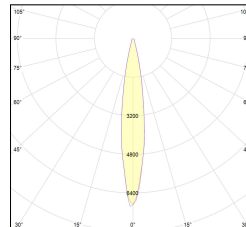

Article code	Article	Colour	Beam angle (°)	Light Temperature (°K)	Size (mm)	Watt (W)
139.800.01.14.2	ARC/800/14°/3000°K-2 DALI	Black (2)	14	3000	800	8,9
139.800.01.14.2700.2	*ARC/800	Black (2)	14	2700	800	8,9
139.800.01.14.4000.2	*ARC/800	Black (2)	14	4000	800	8,9
139.800.01.25.2	*ARC/800	Black (2)	25	3000	800	8,9
139.800.01.25.2700.2	*ARC/800	Black (2)	25	2700	800	8,9
139.800.01.25.4000.2	*ARC/800	Black (2)	25	4000	800	8,9
139.800.01.35.2	ARC/800/35°/3000°K-2 DALI	Black (2)	34	3000	800	8,9
139.800.01.35.2700.2	*ARC/800	Black (2)	34	2700	800	8,9