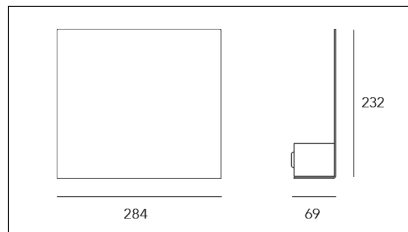

MACROLUX

Codice Articolo

Articolo

Colore

Temperatura Luce (°K)

Potenza (W)

69.0230.2

FINESTRA-2 LED 230V

Nero (2)

3000

135

Codice Articolo

Articolo

Colore

Temperatura Luce (°K)

Potenza (W)