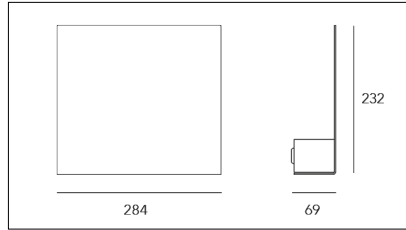

MACROLUX

Codice Articolo	Articolo	Colore	Temperatura Luce (°K)	Potenza (W)
69.0230.2	FINESTRA-2 LED 230V	Nero (2)	3000	13

Codice Articolo	Articolo	Colore	Temperatura Luce (°K)	Potenza (W)
69.0230.4	FINESTRA-4 LED 230V	Bianco (4)	3000	13