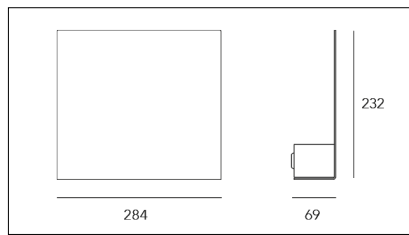

MACROLUX

Codice Articolo

Articolo

Colore

Temperatura Luce (°K)

Potenza (W)

69.0230.2

FINESTRA-2 LED 230V

Nero (2)

3000

13

Codice Articolo

Articolo

Colore

Temperatura Luce (°K)

Potenza (W)