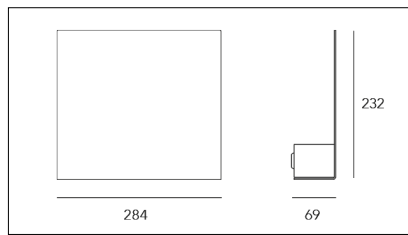

MACROLUX

Codice Articolo

Articolo

Colore

Temperatura Luce (°K)

Potenza (W)

69.0230.2

FINESTRA-2 LED 230V

Nero (2)

3000

135

Codice Articolo

Articolo

Colore

Temperatura Luce (°K)

Potenza (W)