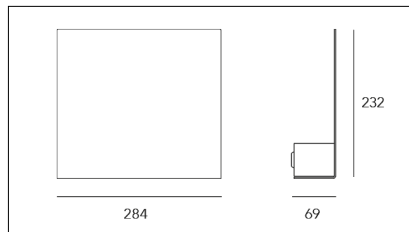

MACROLUX

Codice Articolo

Articolo

Colore

Temperatura Luce (°K)

Potenza (W)

69.0230.2

FINESTRA-2 LED 230V

Nero (2)

3000

13

Codice Articolo

Articolo

Colore

Temperatura Luce (°K)

Potenza (W)