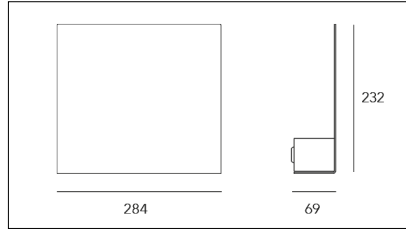

MACROLUX

Codice Articolo	Articolo	Colore	Temperatura Luce (°K)	Potenza (W)
69.0230.2	FINESTRA-2 LED 230V	Nero (2)	3000	13

Codice Articolo	Articolo	Colore	Temperatura Luce (°K)	Potenza (W)
69.0230.4	FINESTRA-4 LED 230V	Bianco (4)	3000	13