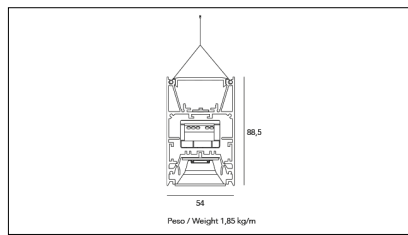

MACROLUX

Codice Articolo	Articolo	Colore	Emissione (°)	Potenza (W)	Lunghezza (mm)
134.0145.1126.92	MD_45-SPECTRUM/1126/SUNLIKE-92	Nero (92)	54	56	1150
134.0145.2246.92	MD_45-SPECTRUM/2246/SUNLIKE-92	Nero (92)	54	112	2290

Codice Articolo	Articolo	Colore	Emissione (°)	Potenza (W)	Lunghezza (mm)
134.0145.1126.94	*MD_45-SPECTRUM	Bianco (94)	54	56	1150
134.0145.2246.94	*MD_45-SPECTRUM	Bianco (94)	54	112	2290

Codice Articolo	Articolo	Colore	Emissione (°)	Potenza (W)	Lunghezza (mm)
134.0145.1126.98	*MD_45-SPECTRUM	Grigio anodizzato (98)	54	56	1150
134.0145.2246.98	*MD_45-SPECTRUM	Grigio anodizzato (98)	54	112	2290