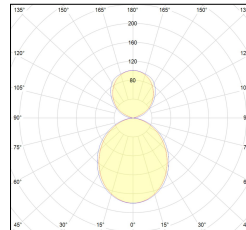

# MACROLUX

Codice Articolo	Articolo	Colore	Emissione (°)	Potenza (W)	Lunghezza (mm)
134.0145.1126.01.92	MD_45-SPECTRUM/1146/SUNLIKE-92 DALI	Nero (92)	54	56	1150
134.0145.1126.92	MD_45-SPECTRUM/1146/SUNLIKE-92	Nero (92)	54	56	1150
134.0145.2246.01.92	*MD_45-SPECTRUM	Nero (92)	54	112	2290
134.0145.2246.92	MD_45-SPECTRUM/2246/SUNLIKE-92	Nero (92)	54	112	2290

Codice Articolo	Articolo	Colore	Emissione (°)	Potenza (W)	Lunghezza (mm)
134.0145.1126.01.94	*MD_45-SPECTRUM	Bianco (94)	54	56	1150
134.0145.1126.94	MD_45-SPECTRUM/1146/SUNLIKE-94	Bianco (94)	54	56	1150
134.0145.2246.01.94	*MD_45-SPECTRUM	Bianco (94)	54	112	2290
134.0145.2246.94	MD_45-SPECTRUM/2246/SUNLIKE-94	Bianco (94)	54	112	2290

Codice Articolo	Articolo	Colore	Emissione (°)	Potenza (W)	Lunghezza (mm)
134.0145.1126.01.98	*MD_45-SPECTRUM	Grigio anodizzato (98)	54	56	1150
134.0145.1126.98	*MD_45-SPECTRUM	Grigio anodizzato (98)	54	56	1150
134.0145.2246.01.98	*MD_45-SPECTRUM	Grigio anodizzato (98)	54	112	2290
134.0145.2246.98	*MD_45-SPECTRUM	Grigio anodizzato (98)	54	112	2290