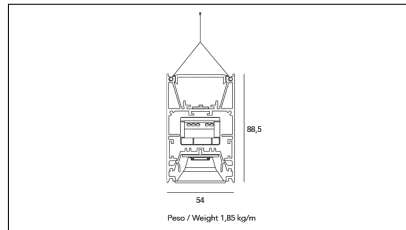

# MACROLUX

Codice Articolo	Articolo	Colore	Emissione (°)	Potenza (W)	Lunghezza (mm)
134.0145.1126.01.92	MD_45-SPECTRUM/1146/SUNLIKE-92 DALI	Nero (92)	54	56	1150
134.0145.1126.92	MD_45-SPECTRUM/1146/SUNLIKE-92	Nero (92)	54	56	1150
134.0145.2246.01.92	*MD_45-SPECTRUM	Nero (92)	54	112	2290
134.0145.2246.92	MD_45-SPECTRUM/2246/SUNLIKE-92	Nero (92)	54	112	2290

Codice Articolo	Articolo	Colore	Emissione (°)	Potenza (W)	Lunghezza (mm)
134.0145.1126.01.94	*MD_45-SPECTRUM	Bianco (94)	54	56	1150
134.0145.1126.94	MD_45-SPECTRUM/1146/SUNLIKE-94	Bianco (94)	54	56	1150
134.0145.2246.01.94	*MD_45-SPECTRUM	Bianco (94)	54	112	2290
134.0145.2246.94	MD_45-SPECTRUM/2246/SUNLIKE-94	Bianco (94)	54	112	2290

Codice Articolo	Articolo	Colore	Emissione (°)	Potenza (W)	Lunghezza (mm)
134.0145.1126.01.98	*MD_45-SPECTRUM	Grigio anodizzato (98)	54	56	1150
134.0145.1126.98	*MD_45-SPECTRUM	Grigio anodizzato (98)	54	56	1150
134.0145.2246.01.98	*MD_45-SPECTRUM	Grigio anodizzato (98)	54	112	2290
134.0145.2246.98	*MD_45-SPECTRUM	Grigio anodizzato (98)	54	112	2290