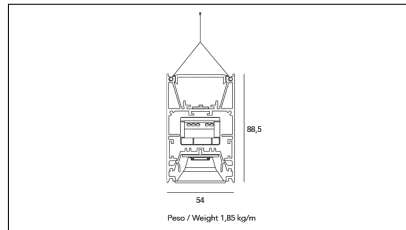

MACROLUX

Codice Articolo	Articolo	Colore	Emissione (°)	Potenza (W)	Lunghezza (mm)
134.0145.1126.01.92	MD_45-SPECTRUM/1146/SUNLIKE-92 DALI	Nero (92)	54	56	1150
134.0145.1126.92	MD_45-SPECTRUM/1146/SUNLIKE-92	Nero (92)	54	56	1150
134.0145.2246.01.92	*MD_45-SPECTRUM	Nero (92)	54	112	2290
134.0145.2246.92	MD_45-SPECTRUM/2246/SUNLIKE-92	Nero (92)	54	112	2290

Codice Articolo	Articolo	Colore	Emissione (°)	Potenza (W)	Lunghezza (mm)
134.0145.1126.01.94	*MD_45-SPECTRUM	Bianco (94)	54	56	1150
134.0145.1126.94	MD_45-SPECTRUM/1146/SUNLIKE-94	Bianco (94)	54	56	1150
134.0145.2246.01.94	*MD_45-SPECTRUM	Bianco (94)	54	112	2290
134.0145.2246.94	MD_45-SPECTRUM/2246/SUNLIKE-94	Bianco (94)	54	112	2290

Codice Articolo	Articolo	Colore	Emissione (°)	Potenza (W)	Lunghezza (mm)
134.0145.1126.01.98	*MD_45-SPECTRUM	Grigio anodizzato (98)	54	56	1150
134.0145.1126.98	*MD_45-SPECTRUM	Grigio anodizzato (98)	54	56	1150
134.0145.2246.01.98	*MD_45-SPECTRUM	Grigio anodizzato (98)	54	112	2290
134.0145.2246.98	*MD_45-SPECTRUM	Grigio anodizzato (98)	54	112	2290