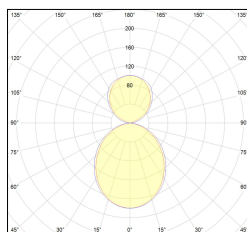

MACROLUX

Codice Articolo	Articolo	Colore	Emissione (°)	Potenza (W)	Lunghezza (mm)
134.0145.1126.92	MD_45-SPECTRUM/1126/SUNLIKE-92	Nero (92)	54	56	1150
134.0145.2246.92	MD_45-SPECTRUM/2246/SUNLIKE-92	Nero (92)	54	112	2290

Codice Articolo	Articolo	Colore	Emissione (°)	Potenza (W)	Lunghezza (mm)
134.0145.1126.94	*MD_45-SPECTRUM	Bianco (94)	54	56	1150
134.0145.2246.94	*MD_45-SPECTRUM	Bianco (94)	54	112	2290

Codice Articolo	Articolo	Colore	Emissione (°)	Potenza (W)	Lunghezza (mm)
134.0145.1126.98	*MD_45-SPECTRUM	Grigio anodizzato (98)	54	56	1150
134.0145.2246.98	*MD_45-SPECTRUM	Grigio anodizzato (98)	54	112	2290