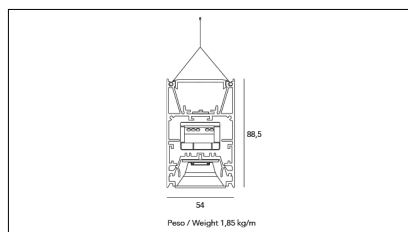

MACROLUX

Codice Articolo	Articolo	Colore	Emissione (°)	Potenza (W)	Lunghezza (mm)
134.0145.1126.92	MD_45-SPECTRUM/1126/SUNLIKE-92	Nero (92)	54	56	1150
134.0145.2246.92	MD_45-SPECTRUM/2246/SUNLIKE-92	Nero (92)	54	112	2290

Codice Articolo	Articolo	Colore	Emissione (°)	Potenza (W)	Lunghezza (mm)
134.0145.1126.94	*MD_45-SPECTRUM	Bianco (94)	54	56	1150
134.0145.2246.94	*MD_45-SPECTRUM	Bianco (94)	54	112	2290

Codice Articolo	Articolo	Colore	Emissione (°)	Potenza (W)	Lunghezza (mm)
134.0145.1126.98	*MD_45-SPECTRUM	Grigio anodizzato (98)	54	56	1150
134.0145.2246.98	*MD_45-SPECTRUM	Grigio anodizzato (98)	54	112	2290