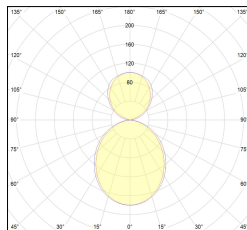

MACROLUX

Codice Articolo	Articolo	Colore	Emissione (°)	Potenza (W)	Lunghezza (mm)
134.0145.1126.92	MD_45-SPECTRUM/1126/SUNLIKE-92	Nero (92)	54	56	1150
134.0145.2246.92	MD_45-SPECTRUM/2246/SUNLIKE-92	Nero (92)	54	112	2290

Codice Articolo	Articolo	Colore	Emissione (°)	Potenza (W)	Lunghezza (mm)
134.0145.1126.94	*MD_45-SPECTRUM	Bianco (94)	54	56	1150
134.0145.2246.94	*MD_45-SPECTRUM	Bianco (94)	54	112	2290

Codice Articolo	Articolo	Colore	Emissione (°)	Potenza (W)	Lunghezza (mm)
134.0145.1126.98	*MD_45-SPECTRUM	Grigio anodizzato (98)	54	56	1150
134.0145.2246.98	*MD_45-SPECTRUM	Grigio anodizzato (98)	54	112	2290