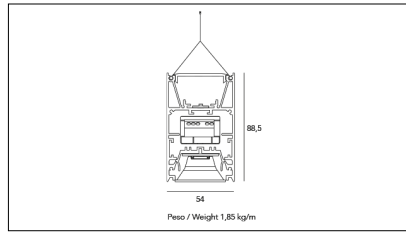

MACROLUX

Codice Articolo	Articolo	Colore	Emissione (°)	Potenza (W)	Lunghezza (mm)
134.0145.1126.01.92	MD_45-SPECTRUM/1146/SUNLIKE-92 DALI	Nero (92)	54	56	1150
134.0145.1126.92	MD_45-SPECTRUM/1146/SUNLIKE-92	Nero (92)	54	56	1150
134.0145.2246.01.92	*MD_45-SPECTRUM	Nero (92)	54	112	2290
134.0145.2246.92	MD_45-SPECTRUM/2246/SUNLIKE-92	Nero (92)	54	112	2290

Codice Articolo	Articolo	Colore	Emissione (°)	Potenza (W)	Lunghezza (mm)
134.0145.1126.01.94	*MD_45-SPECTRUM	Bianco (94)	54	56	1150
134.0145.1126.94	MD_45-SPECTRUM/1146/SUNLIKE-94	Bianco (94)	54	56	1150
134.0145.2246.01.94	*MD_45-SPECTRUM	Bianco (94)	54	112	2290
134.0145.2246.94	MD_45-SPECTRUM/2246/SUNLIKE-94	Bianco (94)	54	112	2290

Codice Articolo	Articolo	Colore	Emissione (°)	Potenza (W)	Lunghezza (mm)
134.0145.1126.01.98	*MD_45-SPECTRUM	Grigio anodizzato (98)	54	56	1150
134.0145.1126.98	*MD_45-SPECTRUM	Grigio anodizzato (98)	54	56	1150
134.0145.2246.01.98	*MD_45-SPECTRUM	Grigio anodizzato (98)	54	112	2290
134.0145.2246.98	*MD_45-SPECTRUM	Grigio anodizzato (98)	54	112	2290