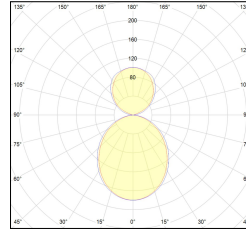

MACROLUX

Codice Articolo	Articolo	Colore	Emissione (°)	Potenza (W)	Lunghezza (mm)
134.0145.1126.01.92	MD_45-SPECTRUM/1146/SUNLIKE-92 DALI	Nero (92)	54	56	1150
134.0145.1126.92	MD_45-SPECTRUM/1146/SUNLIKE-92	Nero (92)	54	56	1150
134.0145.2246.01.92	*MD_45-SPECTRUM	Nero (92)	54	112	2290
134.0145.2246.92	MD_45-SPECTRUM/2246/SUNLIKE-92	Nero (92)	54	112	2290

Codice Articolo	Articolo	Colore	Emissione (°)	Potenza (W)	Lunghezza (mm)
134.0145.1126.01.94	*MD_45-SPECTRUM	Bianco (94)	54	56	1150
134.0145.1126.94	MD_45-SPECTRUM/1146/SUNLIKE-94	Bianco (94)	54	56	1150
134.0145.2246.01.94	*MD_45-SPECTRUM	Bianco (94)	54	112	2290
134.0145.2246.94	MD_45-SPECTRUM/2246/SUNLIKE-94	Bianco (94)	54	112	2290

Codice Articolo	Articolo	Colore	Emissione (°)	Potenza (W)	Lunghezza (mm)
134.0145.1126.01.98	*MD_45-SPECTRUM	Grigio anodizzato (98)	54	56	1150
134.0145.1126.98	*MD_45-SPECTRUM	Grigio anodizzato (98)	54	56	1150
134.0145.2246.01.98	*MD_45-SPECTRUM	Grigio anodizzato (98)	54	112	2290
134.0145.2246.98	*MD_45-SPECTRUM	Grigio anodizzato (98)	54	112	2290