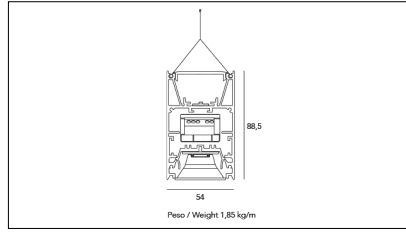

MACROLUX

Codice Articolo	Articolo	Colore	Emissione (°)	Potenza (W)	Lunghezza (mm)
134.0145.1126.01.92	MD_45-SPECTRUM/1146/SUNLIKE-92 DALI	Nero (92)	54	56	1150
134.0145.1126.92	MD_45-SPECTRUM/1146/SUNLIKE-92	Nero (92)	54	56	1150
134.0145.2246.01.92	*MD_45-SPECTRUM	Nero (92)	54	112	2290
134.0145.2246.92	MD_45-SPECTRUM/2246/SUNLIKE-92	Nero (92)	54	112	2290

Codice Articolo	Articolo	Colore	Emissione (°)	Potenza (W)	Lunghezza (mm)
134.0145.1126.01.94	*MD_45-SPECTRUM	Bianco (94)	54	56	1150
134.0145.1126.94	MD_45-SPECTRUM/1146/SUNLIKE-94	Bianco (94)	54	56	1150
134.0145.2246.01.94	*MD_45-SPECTRUM	Bianco (94)	54	112	2290
134.0145.2246.94	MD_45-SPECTRUM/2246/SUNLIKE-94	Bianco (94)	54	112	2290

Codice Articolo	Articolo	Colore	Emissione (°)	Potenza (W)	Lunghezza (mm)
134.0145.1126.01.98	*MD_45-SPECTRUM	Grigio anodizzato (98)	54	56	1150
134.0145.1126.98	*MD_45-SPECTRUM	Grigio anodizzato (98)	54	56	1150
134.0145.2246.01.98	*MD_45-SPECTRUM	Grigio anodizzato (98)	54	112	2290
134.0145.2246.98	*MD_45-SPECTRUM	Grigio anodizzato (98)	54	112	2290