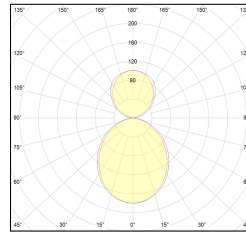

MACROLUX

Codice Articolo	Articolo	Colore	Emissione (°)	Potenza (W)	Lunghezza (mm)
134.0145.1126.01.92	MD_45-SPECTRUM/1146/SUNLIKE-92 DALI	Nero (92)	54	56	1150
134.0145.1126.92	MD_45-SPECTRUM/1146/SUNLIKE-92	Nero (92)	54	56	1150
134.0145.2246.01.92	*MD_45-SPECTRUM	Nero (92)	54	112	2290
134.0145.2246.92	MD_45-SPECTRUM/2246/SUNLIKE-92	Nero (92)	54	112	2290

Codice Articolo	Articolo	Colore	Emissione (°)	Potenza (W)	Lunghezza (mm)
134.0145.1126.01.94	*MD_45-SPECTRUM	Bianco (94)	54	56	1150
134.0145.1126.94	MD_45-SPECTRUM/1146/SUNLIKE-94	Bianco (94)	54	56	1150
134.0145.2246.01.94	*MD_45-SPECTRUM	Bianco (94)	54	112	2290
134.0145.2246.94	MD_45-SPECTRUM/2246/SUNLIKE-94	Bianco (94)	54	112	2290

Codice Articolo	Articolo	Colore	Emissione (°)	Potenza (W)	Lunghezza (mm)
134.0145.1126.01.98	*MD_45-SPECTRUM	Grigio anodizzato (98)	54	56	1150
134.0145.1126.98	*MD_45-SPECTRUM	Grigio anodizzato (98)	54	56	1150
134.0145.2246.01.98	*MD_45-SPECTRUM	Grigio anodizzato (98)	54	112	2290
134.0145.2246.98	*MD_45-SPECTRUM	Grigio anodizzato (98)	54	112	2290