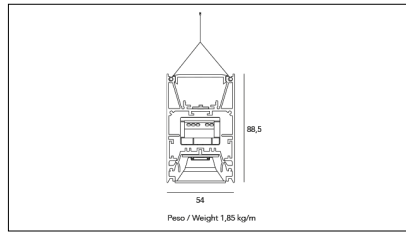

MACROLUX

Codice Articolo	Articolo	Colore	Emissione (°)	Potenza (W)	Lunghezza (mm)
134.0145.1126.01.92	MD_45-SPECTRUM/1146/SUNLIKE-92 DALI	Nero (92)	54	56	1150
134.0145.1126.92	MD_45-SPECTRUM/1146/SUNLIKE-92	Nero (92)	54	56	1150
134.0145.2246.01.92	*MD_45-SPECTRUM	Nero (92)	54	112	2290
134.0145.2246.92	MD_45-SPECTRUM/2246/SUNLIKE-92	Nero (92)	54	112	2290

Codice Articolo	Articolo	Colore	Emissione (°)	Potenza (W)	Lunghezza (mm)
134.0145.1126.01.94	*MD_45-SPECTRUM	Bianco (94)	54	56	1150
134.0145.1126.94	MD_45-SPECTRUM/1146/SUNLIKE-94	Bianco (94)	54	56	1150
134.0145.2246.01.94	*MD_45-SPECTRUM	Bianco (94)	54	112	2290
134.0145.2246.94	MD_45-SPECTRUM/2246/SUNLIKE-94	Bianco (94)	54	112	2290

Codice Articolo	Articolo	Colore	Emissione (°)	Potenza (W)	Lunghezza (mm)
134.0145.1126.01.98	*MD_45-SPECTRUM	Grigio anodizzato (98)	54	56	1150
134.0145.1126.98	*MD_45-SPECTRUM	Grigio anodizzato (98)	54	56	1150
134.0145.2246.01.98	*MD_45-SPECTRUM	Grigio anodizzato (98)	54	112	2290
134.0145.2246.98	*MD_45-SPECTRUM	Grigio anodizzato (98)	54	112	2290