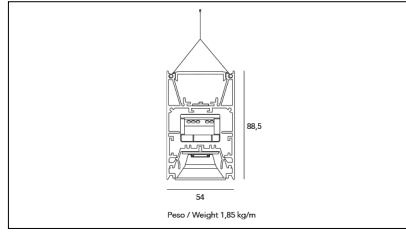

MACROLUX

Codice Articolo	Articolo	Colore	Emissione (°)	Potenza (W)	Lunghezza (mm)
134.0145.1126.01.92	MD_45-SPECTRUM/1146/SUNLIKE-92 DALI	Nero (92)	54	56	1150
134.0145.1126.92	MD_45-SPECTRUM/1146/SUNLIKE-92	Nero (92)	54	56	1150
134.0145.2246.01.92	*MD_45-SPECTRUM	Nero (92)	54	112	2290
134.0145.2246.92	MD_45-SPECTRUM/2246/SUNLIKE-92	Nero (92)	54	112	2290

Codice Articolo	Articolo	Colore	Emissione (°)	Potenza (W)	Lunghezza (mm)
134.0145.1126.01.94	*MD_45-SPECTRUM	Bianco (94)	54	56	1150
134.0145.1126.94	MD_45-SPECTRUM/1146/SUNLIKE-94	Bianco (94)	54	56	1150
134.0145.2246.01.94	*MD_45-SPECTRUM	Bianco (94)	54	112	2290
134.0145.2246.94	MD_45-SPECTRUM/2246/SUNLIKE-94	Bianco (94)	54	112	2290

Codice Articolo	Articolo	Colore	Emissione (°)	Potenza (W)	Lunghezza (mm)
134.0145.1126.01.98	*MD_45-SPECTRUM	Grigio anodizzato (98)	54	56	1150
134.0145.1126.98	*MD_45-SPECTRUM	Grigio anodizzato (98)	54	56	1150
134.0145.2246.01.98	*MD_45-SPECTRUM	Grigio anodizzato (98)	54	112	2290
134.0145.2246.98	*MD_45-SPECTRUM	Grigio anodizzato (98)	54	112	2290