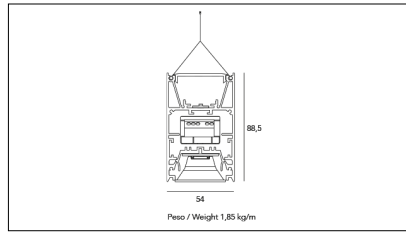

# MACROLUX

Codice Articolo	Articolo	Colore	Emissione (°)	Potenza (W)	Lunghezza (mm)
134.0145.1126.01.92	MD_45-SPECTRUM/1146/SUNLIKE-92 DALI	Nero (92)	54	56	1150
134.0145.1126.92	MD_45-SPECTRUM/1146/SUNLIKE-92	Nero (92)	54	56	1150
134.0145.2246.01.92	*MD_45-SPECTRUM	Nero (92)	54	112	2290
134.0145.2246.92	MD_45-SPECTRUM/2246/SUNLIKE-92	Nero (92)	54	112	2290

Codice Articolo	Articolo	Colore	Emissione (°)	Potenza (W)	Lunghezza (mm)
134.0145.1126.01.94	*MD_45-SPECTRUM	Bianco (94)	54	56	1150
134.0145.1126.94	MD_45-SPECTRUM/1146/SUNLIKE-94	Bianco (94)	54	56	1150
134.0145.2246.01.94	*MD_45-SPECTRUM	Bianco (94)	54	112	2290
134.0145.2246.94	MD_45-SPECTRUM/2246/SUNLIKE-94	Bianco (94)	54	112	2290

Codice Articolo	Articolo	Colore	Emissione (°)	Potenza (W)	Lunghezza (mm)
134.0145.1126.01.98	*MD_45-SPECTRUM	Grigio anodizzato (98)	54	56	1150
134.0145.1126.98	*MD_45-SPECTRUM	Grigio anodizzato (98)	54	56	1150
134.0145.2246.01.98	*MD_45-SPECTRUM	Grigio anodizzato (98)	54	112	2290
134.0145.2246.98	*MD_45-SPECTRUM	Grigio anodizzato (98)	54	112	2290