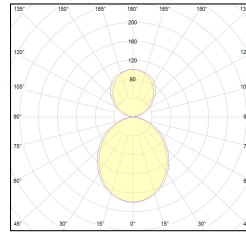

# MACROLUX

Codice Articolo	Articolo	Colore	Emissione (°)	Potenza (W)	Lunghezza (mm)
134.0145.1126.01.92	MD_45-SPECTRUM/1146/SUNLIKE-92 DALI	Nero (92)	54	56	1150
134.0145.1126.92	MD_45-SPECTRUM/1146/SUNLIKE-92	Nero (92)	54	56	1150
134.0145.2246.01.92	*MD_45-SPECTRUM	Nero (92)	54	112	2290
134.0145.2246.92	MD_45-SPECTRUM/2246/SUNLIKE-92	Nero (92)	54	112	2290

Codice Articolo	Articolo	Colore	Emissione (°)	Potenza (W)	Lunghezza (mm)
134.0145.1126.01.94	*MD_45-SPECTRUM	Bianco (94)	54	56	1150
134.0145.1126.94	MD_45-SPECTRUM/1146/SUNLIKE-94	Bianco (94)	54	56	1150
134.0145.2246.01.94	*MD_45-SPECTRUM	Bianco (94)	54	112	2290
134.0145.2246.94	MD_45-SPECTRUM/2246/SUNLIKE-94	Bianco (94)	54	112	2290

Codice Articolo	Articolo	Colore	Emissione (°)	Potenza (W)	Lunghezza (mm)
134.0145.1126.01.98	*MD_45-SPECTRUM	Grigio anodizzato (98)	54	56	1150
134.0145.1126.98	*MD_45-SPECTRUM	Grigio anodizzato (98)	54	56	1150
134.0145.2246.01.98	*MD_45-SPECTRUM	Grigio anodizzato (98)	54	112	2290
134.0145.2246.98	*MD_45-SPECTRUM	Grigio anodizzato (98)	54	112	2290