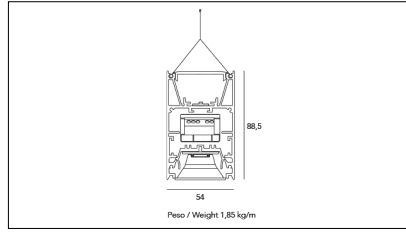

# MACROLUX

Codice Articolo	Articolo	Colore	Emissione (°)	Potenza (W)	Lunghezza (mm)
134.0145.1126.01.92	MD_45-SPECTRUM/1146/SUNLIKE-92 DALI	Nero (92)	54	56	1150
134.0145.1126.92	MD_45-SPECTRUM/1146/SUNLIKE-92	Nero (92)	54	56	1150
134.0145.2246.01.92	*MD_45-SPECTRUM	Nero (92)	54	112	2290
134.0145.2246.92	MD_45-SPECTRUM/2246/SUNLIKE-92	Nero (92)	54	112	2290

Codice Articolo	Articolo	Colore	Emissione (°)	Potenza (W)	Lunghezza (mm)
134.0145.1126.01.94	*MD_45-SPECTRUM	Bianco (94)	54	56	1150
134.0145.1126.94	MD_45-SPECTRUM/1146/SUNLIKE-94	Bianco (94)	54	56	1150
134.0145.2246.01.94	*MD_45-SPECTRUM	Bianco (94)	54	112	2290
134.0145.2246.94	MD_45-SPECTRUM/2246/SUNLIKE-94	Bianco (94)	54	112	2290

Codice Articolo	Articolo	Colore	Emissione (°)	Potenza (W)	Lunghezza (mm)
134.0145.1126.01.98	*MD_45-SPECTRUM	Grigio anodizzato (98)	54	56	1150
134.0145.1126.98	*MD_45-SPECTRUM	Grigio anodizzato (98)	54	56	1150
134.0145.2246.01.98	*MD_45-SPECTRUM	Grigio anodizzato (98)	54	112	2290
134.0145.2246.98	*MD_45-SPECTRUM	Grigio anodizzato (98)	54	112	2290