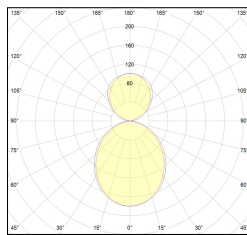

MACROLUX

Codice Articolo	Articolo	Colore	Emissione (°)	Potenza (W)	Lunghezza (mm)
134.0145.1126.92	MD_45-SPECTRUM/1126/SUNLIKE-92	Nero (92)	54	56	1150
134.0145.2246.92	MD_45-SPECTRUM/2246/SUNLIKE-92	Nero (92)	54	112	2290

Codice Articolo	Articolo	Colore	Emissione (°)	Potenza (W)	Lunghezza (mm)
134.0145.1126.94	*MD_45-SPECTRUM	Bianco (94)	54	56	1150
134.0145.2246.94	*MD_45-SPECTRUM	Bianco (94)	54	112	2290

Codice Articolo	Articolo	Colore	Emissione (°)	Potenza (W)	Lunghezza (mm)
134.0145.1126.98	*MD_45-SPECTRUM	Grigio anodizzato (98)	54	56	1150
134.0145.2246.98	*MD_45-SPECTRUM	Grigio anodizzato (98)	54	112	2290