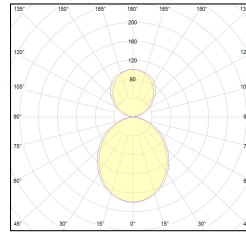

MACROLUX

Codice Articolo	Articolo	Colore	Emissione (°)	Potenza (W)	Lunghezza (mm)
134.0145.1126.01.92	MD_45-SPECTRUM/1146/SUNLIKE-92 DALI	Nero (92)	54	56	1150
134.0145.1126.92	MD_45-SPECTRUM/1146/SUNLIKE-92	Nero (92)	54	56	1150
134.0145.2246.01.92	*MD_45-SPECTRUM	Nero (92)	54	112	2290
134.0145.2246.92	MD_45-SPECTRUM/2246/SUNLIKE-92	Nero (92)	54	112	2290

Codice Articolo	Articolo	Colore	Emissione (°)	Potenza (W)	Lunghezza (mm)
134.0145.1126.01.94	*MD_45-SPECTRUM	Bianco (94)	54	56	1150
134.0145.1126.94	MD_45-SPECTRUM/1146/SUNLIKE-94	Bianco (94)	54	56	1150
134.0145.2246.01.94	*MD_45-SPECTRUM	Bianco (94)	54	112	2290
134.0145.2246.94	MD_45-SPECTRUM/2246/SUNLIKE-94	Bianco (94)	54	112	2290

Codice Articolo	Articolo	Colore	Emissione (°)	Potenza (W)	Lunghezza (mm)
134.0145.1126.01.98	*MD_45-SPECTRUM	Grigio anodizzato (98)	54	56	1150
134.0145.1126.98	*MD_45-SPECTRUM	Grigio anodizzato (98)	54	56	1150
134.0145.2246.01.98	*MD_45-SPECTRUM	Grigio anodizzato (98)	54	112	2290
134.0145.2246.98	*MD_45-SPECTRUM	Grigio anodizzato (98)	54	112	2290