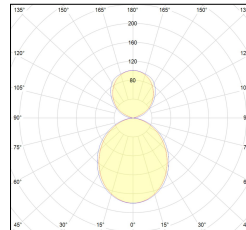

MACROLUX

Codice Articolo	Articolo	Colore	Emissione (°)	Potenza (W)	Lunghezza (mm)
134.0145.1126.01.92	MD_45-SPECTRUM/1146/SUNLIKE-92 DALI	Nero (92)	54	56	1150
134.0145.1126.92	MD_45-SPECTRUM/1146/SUNLIKE-92	Nero (92)	54	56	1150
134.0145.2246.01.92	*MD_45-SPECTRUM	Nero (92)	54	112	2290
134.0145.2246.92	MD_45-SPECTRUM/2246/SUNLIKE-92	Nero (92)	54	112	2290

Codice Articolo	Articolo	Colore	Emissione (°)	Potenza (W)	Lunghezza (mm)
134.0145.1126.01.94	*MD_45-SPECTRUM	Bianco (94)	54	56	1150
134.0145.1126.94	MD_45-SPECTRUM/1146/SUNLIKE-94	Bianco (94)	54	56	1150
134.0145.2246.01.94	*MD_45-SPECTRUM	Bianco (94)	54	112	2290
134.0145.2246.94	MD_45-SPECTRUM/2246/SUNLIKE-94	Bianco (94)	54	112	2290

Codice Articolo	Articolo	Colore	Emissione (°)	Potenza (W)	Lunghezza (mm)
134.0145.1126.01.98	*MD_45-SPECTRUM	Grigio anodizzato (98)	54	56	1150
134.0145.1126.98	*MD_45-SPECTRUM	Grigio anodizzato (98)	54	56	1150
134.0145.2246.01.98	*MD_45-SPECTRUM	Grigio anodizzato (98)	54	112	2290
134.0145.2246.98	*MD_45-SPECTRUM	Grigio anodizzato (98)	54	112	2290