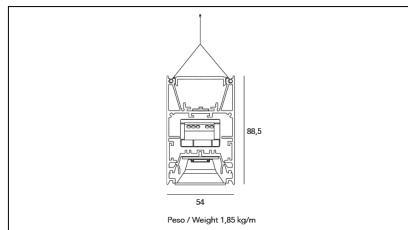

MACROLUX

Codice Articolo	Articolo	Colore	Emissione (°)	Potenza (W)	Lunghezza (mm)
134.0145.1126.92	MD_45-SPECTRUM/1126/SUNLIKE-92	Nero (92)	54	56	1150
134.0145.2246.92	MD_45-SPECTRUM/2246/SUNLIKE-92	Nero (92)	54	112	2290

Codice Articolo	Articolo	Colore	Emissione (°)	Potenza (W)	Lunghezza (mm)
134.0145.1126.94	*MD_45-SPECTRUM	Bianco (94)	54	56	1150
134.0145.2246.94	*MD_45-SPECTRUM	Bianco (94)	54	112	2290

Codice Articolo	Articolo	Colore	Emissione (°)	Potenza (W)	Lunghezza (mm)
134.0145.1126.98	*MD_45-SPECTRUM	Grigio anodizzato (98)	54	56	1150
134.0145.2246.98	*MD_45-SPECTRUM	Grigio anodizzato (98)	54	112	2290