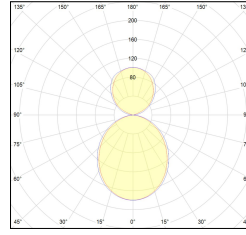

MACROLUX

Codice Articolo	Articolo	Colore	Emissione (°)	Potenza (W)	Lunghezza (mm)
134.0145.1126.01.92	MD_45-SPECTRUM/1146/SUNLIKE-92 DALI	Nero (92)	54	56	1150
134.0145.1126.92	MD_45-SPECTRUM/1146/SUNLIKE-92	Nero (92)	54	56	1150
134.0145.2246.01.92	*MD_45-SPECTRUM	Nero (92)	54	112	2290
134.0145.2246.92	MD_45-SPECTRUM/2246/SUNLIKE-92	Nero (92)	54	112	2290

Codice Articolo	Articolo	Colore	Emissione (°)	Potenza (W)	Lunghezza (mm)
134.0145.1126.01.94	*MD_45-SPECTRUM	Bianco (94)	54	56	1150
134.0145.1126.94	MD_45-SPECTRUM/1146/SUNLIKE-94	Bianco (94)	54	56	1150
134.0145.2246.01.94	*MD_45-SPECTRUM	Bianco (94)	54	112	2290
134.0145.2246.94	MD_45-SPECTRUM/2246/SUNLIKE-94	Bianco (94)	54	112	2290

Codice Articolo	Articolo	Colore	Emissione (°)	Potenza (W)	Lunghezza (mm)
134.0145.1126.01.98	*MD_45-SPECTRUM	Grigio anodizzato (98)	54	56	1150
134.0145.1126.98	*MD_45-SPECTRUM	Grigio anodizzato (98)	54	56	1150
134.0145.2246.01.98	*MD_45-SPECTRUM	Grigio anodizzato (98)	54	112	2290
134.0145.2246.98	*MD_45-SPECTRUM	Grigio anodizzato (98)	54	112	2290