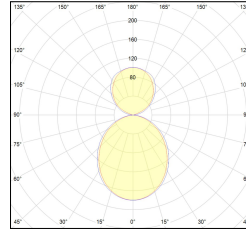

# MACROLUX

Codice Articolo	Articolo	Colore	Emissione (°)	Potenza (W)	Lunghezza (mm)
134.0145.1126.01.92	MD_45-SPECTRUM/1146/SUNLIKE-92 DALI	Nero (92)	54	56	1150
134.0145.1126.92	MD_45-SPECTRUM/1146/SUNLIKE-92	Nero (92)	54	56	1150
134.0145.2246.01.92	*MD_45-SPECTRUM	Nero (92)	54	112	2290
134.0145.2246.92	MD_45-SPECTRUM/2246/SUNLIKE-92	Nero (92)	54	112	2290

Codice Articolo	Articolo	Colore	Emissione (°)	Potenza (W)	Lunghezza (mm)
134.0145.1126.01.94	*MD_45-SPECTRUM	Bianco (94)	54	56	1150
134.0145.1126.94	MD_45-SPECTRUM/1146/SUNLIKE-94	Bianco (94)	54	56	1150
134.0145.2246.01.94	*MD_45-SPECTRUM	Bianco (94)	54	112	2290
134.0145.2246.94	MD_45-SPECTRUM/2246/SUNLIKE-94	Bianco (94)	54	112	2290

Codice Articolo	Articolo	Colore	Emissione (°)	Potenza (W)	Lunghezza (mm)
134.0145.1126.01.98	*MD_45-SPECTRUM	Grigio anodizzato (98)	54	56	1150
134.0145.1126.98	*MD_45-SPECTRUM	Grigio anodizzato (98)	54	56	1150
134.0145.2246.01.98	*MD_45-SPECTRUM	Grigio anodizzato (98)	54	112	2290
134.0145.2246.98	*MD_45-SPECTRUM	Grigio anodizzato (98)	54	112	2290