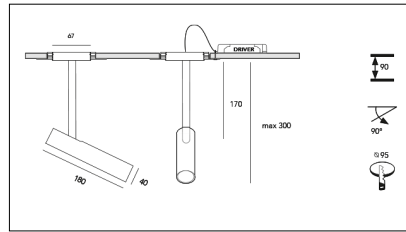

Codice Articolo	Articolo	Emissione (°)	Temperatura Luce (°K)	Potenza (W)	Tipo di incasso	Colore
1215.0230.60.4000.24	Lotus incasso/60/4000-24#	60	4000	8.3	Cartongesso	Nero/Bianco (24)
1215.0238.30.24	Lotus incasso/30/3000-24#	30	3000	8.3	Cartongesso	Nero/Bianco (24)
1215.0238.30.2700.24	Lotus incasso/30/2700-24#	30	2700	8.3	Cartongesso	Nero/Bianco (24)
1215.0238.30.4000.24	Lotus incasso/30/4000-24#	30	4000	8.3	Cartongesso	Nero/Bianco (24)
1215.0238.40.24	Lotus incasso/40/3000-24#	40	3000	8.3	Cartongesso	Nero/Bianco (24)
1215.0238.40.2700.24	Lotus incasso/40/2700-24#	40	2700	8.3	Cartongesso	Nero/Bianco (24)
1215.0238.40.4000.24	Lotus incasso/40/4000-24#	40	4000	8.3	Cartongesso	Nero/Bianco (24)
1215.0238.60.24	Lotus incasso/60/3000-24#	60	3000	8.3	Cartongesso	Nero/Bianco (24)
1215.0238.60.2700.24	Lotus incasso/60/2700-24#	60	2700	8.3	Cartongesso	Nero/Bianco (24)
1215.0238.60.4000.24	Lotus incasso/60/4000-24#	60	4000	8.3	Cartongesso	Nero/Bianco (24)

Codice Articolo	Articolo	Emissione (°)	Temperatura Luce (°K)	Potenza (W)	Tipo di incasso	Colore
1215.0230.30.2700.42	Lotus incasso/30/2700-42#	30	2700	8.3	Cartongesso	Bianco/Nero (42)
1215.0230.30.4000.42	Lotus incasso/30/4000-42#	30	4000	8.3	Cartongesso	Bianco/Nero (42)
1215.0230.30.42	LOTUS/INCASSO/30°-42	30	3000	8.3	Cartongesso	Bianco/Nero (42)
1215.0230.40.2700.42	Lotus incasso/40/2700-42#	40	2700	8.3	Cartongesso	Bianco/Nero (42)
1215.0230.40.4000.42	Lotus incasso/40/4000-42#	40	4000	8.3	Cartongesso	Bianco/Nero (42)
1215.0230.40.42	LOTUS/INCASSO/40°-42	40	3000	8.3	Cartongesso	Bianco/Nero (42)
1215.0230.60.2700.42	Lotus incasso/60/2700-42#	60	2700	8.3	Cartongesso	Bianco/Nero (42)
1215.0230.60.4000.42	Lotus incasso/60/4000-42#	60	4000	8.3	Cartongesso	Bianco/Nero (42)
1215.0230.60.42	Lotus incasso/60/3000-42#	60	3000	8.3	Cartongesso	Bianco/Nero (42)
1215.0238.30.2700.42	Lotus incasso/30/2700-42#	30	2700	8.3	Cartongesso	Bianco/Nero (42)
1215.0238.30.4000.42	Lotus incasso/30/4000-42#	30	4000	8.3	Cartongesso	Bianco/Nero (42)
1215.0238.30.42	Lotus incasso/30/3000-42#	30	3000	8.3	Cartongesso	Bianco/Nero (42)
1215.0238.40.2700.42	LOTUS/INCASSO/40°-42 2700°K DALI	40	2700	8.3	Cartongesso	Bianco/Nero (42)
1215.0238.40.4000.42	Lotus incasso/40/4000-42#	40	4000	8.3	Cartongesso	Bianco/Nero (42)
1215.0238.40.42	Lotus incasso/40/3000-42#	40	3000	8.3	Cartongesso	Bianco/Nero (42)
1215.0238.60.2700.42	Lotus incasso/60/2700-42#	60	2700	8.3	Cartongesso	Bianco/Nero (42)
1215.0238.60.4000.42	Lotus incasso/60/4000-42#	60	4000	8.3	Cartongesso	Bianco/Nero (42)
1215.0238.60.42	LOTUS/INCASSO/60°-42 DALI	60	3000	8.3	Cartongesso	Bianco/Nero (42)