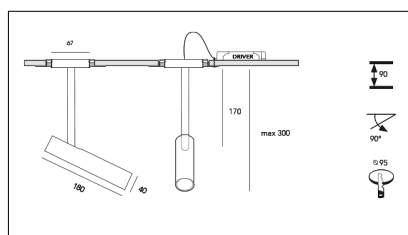

Codice Articolo	Articolo	Colore	Emissione (°)	Temperatura Luce (°K)	Potenza (W)	Tipo di incasso
1215.0230.30.2700.87	Lotus incasso/30/2700-87#	Grigio seta (87)	30	2700	8.3	Cartongesso
1215.0230.30.4000.87	Lotus incasso/30/4000-87#	Grigio seta (87)	30	4000	8.3	Cartongesso
1215.0230.30.87	Lotus incasso/30/3000-87#	Grigio seta (87)	30	3000	8.3	Cartongesso
1215.0230.40.2700.87	Lotus incasso/40/2700-87#	Grigio seta (87)	40	2700	8.3	Cartongesso
1215.0230.40.4000.87	Lotus incasso/40/4000-87#	Grigio seta (87)	40	4000	8.3	Cartongesso
1215.0230.40.87	Lotus incasso/40/3000-87#	Grigio seta (87)	40	3000	8.3	Cartongesso
1215.0230.60.2700.87	Lotus incasso/60/2700-87#	Grigio seta (87)	60	2700	8.3	Cartongesso
1215.0230.60.4000.87	Lotus incasso/60/4000-87#	Grigio seta (87)	60	4000	8.3	Cartongesso
1215.0230.60.87	LOTUS/INCASSO/60°-87	Grigio seta (87)	60	3000	8.3	Cartongesso