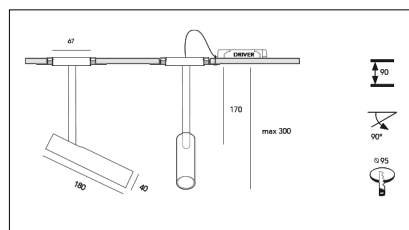

Codice Articolo	Articolo	Emissione (°)	Temperatura Luce (°K)	Potenza (W)	Tipo di incasso	Colore
1215.0230.30.24	Lotus incasso/30/3000-24#	30	3000	8.3	Cartongesso	Nero/Bianco (24)
1215.0230.30.2700.24	Lotus incasso/30/2700-24#	30	2700	8.3	Cartongesso	Nero/Bianco (24)
1215.0230.30.4000.24	Lotus incasso/30/4000-24#	30	4000	8.3	Cartongesso	Nero/Bianco (24)
1215.0230.40.24	LOTUS/INCASSO/40°-24	40	3000	8.3	Cartongesso	Nero/Bianco (24)
1215.0230.40.2700.24	Lotus incasso/40/2700-24#	40	2700	8.3	Cartongesso	Nero/Bianco (24)
1215.0230.40.4000.24	Lotus incasso/40/4000-24#	40	4000	8.3	Cartongesso	Nero/Bianco (24)
1215.0230.60.24	Lotus incasso/60/3000-24#	60	3000	8.3	Cartongesso	Nero/Bianco (24)
1215.0230.60.2700.24	Lotus incasso/60/2700-24#	60	2700	8.3	Cartongesso	Nero/Bianco (24)