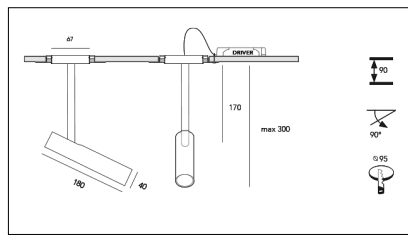

MACROLUX

Codice Articolo	Articolo	Colore	Emissione (°)	Temperatura Luce (°K)	Potenza (W)	Tipo di incasso
1215.0230.30.2	LOTUS/INCASSO/30°-2	Nero (2)	30	3000	8.3	Cartongesso
1215.0230.30.2700.2	Lotus incasso/30/2700-2#	Nero (2)	30	2700	8.3	Cartongesso
1215.0230.30.4000.2	Lotus incasso/30/4000-2#	Nero (2)	30	4000	8.3	Cartongesso
1215.0230.40.2	LOTUS/INCASSO/40°-2	Nero (2)	40	3000	8.3	Cartongesso
1215.0230.40.2700.2	Lotus incasso/40/2700-2#	Nero (2)	40	2700	8.3	Cartongesso
1215.0230.40.4000.2	Lotus incasso/40/4000-2#	Nero (2)	40	4000	8.3	Cartongesso
1215.0230.60.2	Lotus incasso/60/3000-2#	Nero (2)	60	3000	8.3	Cartongesso
1215.0230.60.2700.2	Lotus incasso/60/2700-2#	Nero (2)	60	2700	8.3	Cartongesso
1215.0230.60.4000.2	Lotus incasso/60/4000-2#	Nero (2)	60	4000	8.3	Cartongesso
1215.0238.30.2	Lotus incasso/30/3000-2#	Nero (2)	30	3000	8.3	Cartongesso
1215.0238.30.2700.2	Lotus incasso/30/2700-2#	Nero (2)	30	2700	8.3	Cartongesso
1215.0238.30.4000.2	Lotus incasso/30/4000-2#	Nero (2)	30	4000	8.3	Cartongesso
1215.0238.40.2	LOTUS/INCASSO/40°-2 DALI	Nero (2)	40	3000	8.3	Cartongesso
1215.0238.40.2700.2	Lotus incasso/40/2700-2#	Nero (2)	40	2700	8.3	Cartongesso
1215.0238.40.4000.2	Lotus incasso/40/4000-2#	Nero (2)	40	4000	8.3	Cartongesso
1215.0238.60.2	Lotus incasso/60/3000-2#	Nero (2)	60	3000	8.3	Cartongesso
1215.0238.60.2700.2	Lotus incasso/60/2700-2#	Nero (2)	60	2700	8.3	Cartongesso
1215.0238.60.4000.2	Lotus incasso/60/4000-2#	Nero (2)	60	4000	8.3	Cartongesso