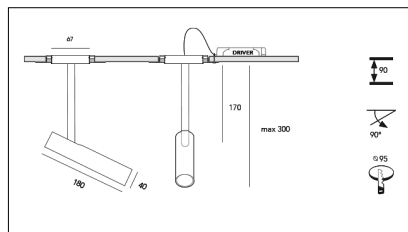

MACROLUX

Codice Articolo	Articolo	Colore	Emissione (°)	Temperatura Luce (°K)	Potenza (W)	Tipo di incasso
1215.0230.30.2	LOTUS/INCASSO/30°-2	Nero (2)	30	3000	8.3	Cartongesso
1215.0230.30.2700.2	Lotus incasso/30/2700-2#	Nero (2)	30	2700	8.3	Cartongesso
1215.0230.30.4000.2	Lotus incasso/30/4000-2#	Nero (2)	30	4000	8.3	Cartongesso
1215.0230.40.2	LOTUS/INCASSO/40°-2	Nero (2)	40	3000	8.3	Cartongesso
1215.0230.40.2700.2	Lotus incasso/40/2700-2#	Nero (2)	40	2700	8.3	Cartongesso
1215.0230.40.4000.2	Lotus incasso/40/4000-2#	Nero (2)	40	4000	8.3	Cartongesso
1215.0230.60.2	Lotus incasso/60/3000-2#	Nero (2)	60	3000	8.3	Cartongesso
1215.0230.60.2700.2	Lotus incasso/60/2700-2#	Nero (2)	60	2700	8.3	Cartongesso
1215.0230.60.4000.2	Lotus incasso/60/4000-2#	Nero (2)	60	4000	8.3	Cartongesso
1215.0238.30.2	Lotus incasso/30/3000-2#	Nero (2)	30	3000	8.3	Cartongesso
1215.0238.30.2700.2	Lotus incasso/30/2700-2#	Nero (2)	30	2700	8.3	Cartongesso
1215.0238.30.4000.2	Lotus incasso/30/4000-2#	Nero (2)	30	4000	8.3	Cartongesso
1215.0238.40.2	LOTUS/INCASSO/40°-2 DALI	Nero (2)	40	3000	8.3	Cartongesso
1215.0238.40.2700.2	Lotus incasso/40/2700-2#	Nero (2)	40	2700	8.3	Cartongesso
1215.0238.40.4000.2	Lotus incasso/40/4000-2#	Nero (2)	40	4000	8.3	Cartongesso
1215.0238.60.2	Lotus incasso/60/3000-2#	Nero (2)	60	3000	8.3	Cartongesso
1215.0238.60.2700.2	Lotus incasso/60/2700-2#	Nero (2)	60	2700	8.3	Cartongesso
1215.0238.60.4000.2	Lotus incasso/60/4000-2#	Nero (2)	60	4000	8.3	Cartongesso