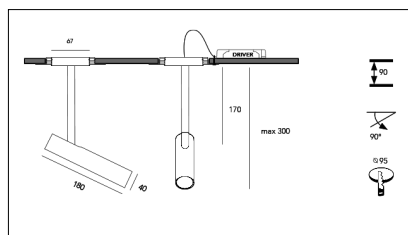

Codice Articolo	Articolo	Colore	Emissione (°)	Temperatura Luce (°K)	Potenza (W)	Tipo di incasso
1215.0230.30.2700.4	Lotus incasso/30/2700-4#	Bianco (4)	30	2700	8.3	Cartongesso
1215.0230.30.4	LOTUS/INCASSO/30°-4	Bianco (4)	30	3000	8.3	Cartongesso
1215.0230.30.4000.4	Lotus incasso/30/4000-4#	Bianco (4)	30	4000	8.3	Cartongesso
1215.0230.40.2700.4	LOTUS/INCASSO/40°-4 2700°K	Bianco (4)	40	2700	8.3	Cartongesso
1215.0230.40.4	LOTUS/INCASSO/40°-4	Bianco (4)	40	3000	8.3	Cartongesso
1215.0230.40.4000.4	Lotus incasso/40/4000-4#	Bianco (4)	40	4000	8.3	Cartongesso
1215.0230.60.2700.4	LOTUS/INCASSO/60°-4 2700°K	Bianco (4)	60	2700	8.3	Cartongesso
1215.0230.60.4	LOTUS/INCASSO/60°-4	Bianco (4)	60	3000	8.3	Cartongesso
1215.0230.60.4000.4	Lotus incasso/60/4000-4#	Bianco (4)	60	4000	8.3	Cartongesso
1215.0238.30.2700.4	Lotus incasso/30/2700-4#	Bianco (4)	30	2700	8.3	Cartongesso
1215.0238.30.4	Lotus incasso/30/3000-4#	Bianco (4)	30	3000	8.3	Cartongesso
1215.0238.30.4000.4	Lotus incasso/30/4000-4#	Bianco (4)	30	4000	8.3	Cartongesso
1215.0238.40.2700.4	Lotus incasso/40/2700-4#	Bianco (4)	40	2700	8.3	Cartongesso
1215.0238.40.4	LOTUS/INCASSO/40°-4 DALI	Bianco (4)	40	3000	8.3	Cartongesso
1215.0238.40.4000.4	Lotus incasso/40/4000-4#	Bianco (4)	40	4000	8.3	Cartongesso
1215.0238.60.2700.4	Lotus incasso/60/2700-4#	Bianco (4)	60	2700	8.3	Cartongesso
1215.0238.60.4	Lotus incasso/60/3000-4#	Bianco (4)	60	3000	8.3	Cartongesso
1215.0238.60.4000.4	Lotus incasso/60/4000-4#	Bianco (4)	60	4000	8.3	Cartongesso