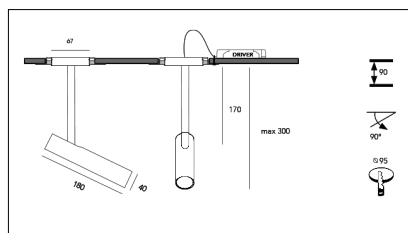

Codice Articolo	Articolo	Emissione (°)	Temperatura Luce (°K)	Potenza (W)	Tipo di incasso	Colore
1215.0230.30.24	Lotus incasso/30/3000-24#	30	3000	8.3	Cartongesso	Nero/Bianco (24)
1215.0230.30.2700.24	Lotus incasso/30/2700-24#	30	2700	8.3	Cartongesso	Nero/Bianco (24)
1215.0230.30.4000.24	Lotus incasso/30/4000-24#	30	4000	8.3	Cartongesso	Nero/Bianco (24)
1215.0230.40.24	LOTUS/INCASSO/40°-24	40	3000	8.3	Cartongesso	Nero/Bianco (24)
1215.0230.40.2700.24	Lotus incasso/40/2700-24#	40	2700	8.3	Cartongesso	Nero/Bianco (24)
1215.0230.40.4000.24	Lotus incasso/40/4000-24#	40	4000	8.3	Cartongesso	Nero/Bianco (24)
1215.0230.60.24	Lotus incasso/60/3000-24#	60	3000	8.3	Cartongesso	Nero/Bianco (24)
1215.0230.60.2700.24	Lotus incasso/60/2700-24#	60	2700	8.3	Cartongesso	Nero/Bianco (24)
1215.0230.60.4000.24	Lotus incasso/60/4000-24#	60	4000	8.3	Cartongesso	Nero/Bianco (24)
1215.0238.30.24	Lotus incasso/30/3000-24#	30	3000	8.3	Cartongesso	Nero/Bianco (24)
1215.0238.30.2700.24	Lotus incasso/30/2700-24#	30	2700	8.3	Cartongesso	Nero/Bianco (24)
1215.0238.30.4000.24	Lotus incasso/30/4000-24#	30	4000	8.3	Cartongesso	Nero/Bianco (24)
1215.0238.40.24	Lotus incasso/40/3000-24#	40	3000	8.3	Cartongesso	Nero/Bianco (24)
1215.0238.40.2700.24	Lotus incasso/40/2700-24#	40	2700	8.3	Cartongesso	Nero/Bianco (24)
1215.0238.40.4000.24	Lotus incasso/40/4000-24#	40	4000	8.3	Cartongesso	Nero/Bianco (24)
1215.0238.60.24	Lotus incasso/60/3000-24#	60	3000	8.3	Cartongesso	Nero/Bianco (24)
1215.0238.60.2700.24	Lotus incasso/60/2700-24#	60	2700	8.3	Cartongesso	Nero/Bianco (24)
1215.0238.60.4000.24	Lotus incasso/60/4000-24#	60	4000	8.3	Cartongesso	Nero/Bianco (24)