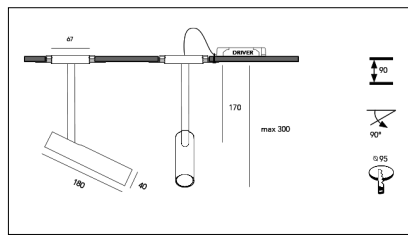

MACROLUX

Codice Articolo	Articolo	Colore	Emissione (°)	Temperatura Luce (°K)	Potenza (W)	Tipo di incasso
1215.0230.30.2	LOTUS/INCASSO/30°-2	Nero (2)	30	3000	8.3	Cartongesso
1215.0230.30.2700.2	Lotus incasso/30/2700-2#	Nero (2)	30	2700	8.3	Cartongesso
1215.0230.30.4000.2	Lotus incasso/30/4000-2#	Nero (2)	30	4000	8.3	Cartongesso
1215.0230.40.2	LOTUS/INCASSO/40°-2	Nero (2)	40	3000	8.3	Cartongesso
1215.0230.40.2700.2	Lotus incasso/40/2700-2#	Nero (2)	40	2700	8.3	Cartongesso
1215.0230.40.4000.2	Lotus incasso/40/4000-2#	Nero (2)	40	4000	8.3	Cartongesso
1215.0230.60.2	Lotus incasso/60/3000-2#	Nero (2)	60	3000	8.3	Cartongesso
1215.0230.60.2700.2	Lotus incasso/60/2700-2#	Nero (2)	60	2700	8.3	Cartongesso
1215.0230.60.4000.2	Lotus incasso/60/4000-2#	Nero (2)	60	4000	8.3	Cartongesso
1215.0238.30.2	Lotus incasso/30/3000-2#	Nero (2)	30	3000	8.3	Cartongesso
1215.0238.30.2700.2	Lotus incasso/30/2700-2#	Nero (2)	30	2700	8.3	Cartongesso
1215.0238.30.4000.2	Lotus incasso/30/4000-2#	Nero (2)	30	4000	8.3	Cartongesso
1215.0238.40.2	LOTUS/INCASSO/40°-2 DALI	Nero (2)	40	3000	8.3	Cartongesso
1215.0238.40.2700.2	Lotus incasso/40/2700-2#	Nero (2)	40	2700	8.3	Cartongesso
1215.0238.40.4000.2	Lotus incasso/40/4000-2#	Nero (2)	40	4000	8.3	Cartongesso
1215.0238.60.2	Lotus incasso/60/3000-2#	Nero (2)	60	3000	8.3	Cartongesso
1215.0238.60.2700.2	Lotus incasso/60/2700-2#	Nero (2)	60	2700	8.3	Cartongesso
1215.0238.60.4000.2	Lotus incasso/60/4000-2#	Nero (2)	60	4000	8.3	Cartongesso