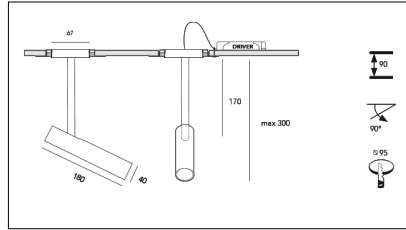

Codice Articolo	Articolo	Colore	Emissione (°)	Temperatura Luce (°K)	Potenza (W)	Tipo di incasso
1215.0238.30.2700.87	Lotus incasso/30/2700-87#	Grigio seta (87)	30	2700	8.3	Cartongesso
1215.0238.30.4000.87	Lotus incasso/30/4000-87#	Grigio seta (87)	30	4000	8.3	Cartongesso
1215.0238.30.87	Lotus incasso/30/3000-87#	Grigio seta (87)	30	3000	8.3	Cartongesso
1215.0238.40.2700.87	Lotus incasso/40/2700-87#	Grigio seta (87)	40	2700	8.3	Cartongesso
1215.0238.40.4000.87	Lotus incasso/40/4000-87#	Grigio seta (87)	40	4000	8.3	Cartongesso
1215.0238.40.87	Lotus incasso/40/3000-87#	Grigio seta (87)	40	3000	8.3	Cartongesso
1215.0238.60.2700.87	Lotus incasso/60/2700-87#	Grigio seta (87)	60	2700	8.3	Cartongesso
1215.0238.60.4000.87	Lotus incasso/60/4000-87#	Grigio seta (87)	60	4000	8.3	Cartongesso
1215.0238.60.87	Lotus incasso/60/3000-87#	Grigio seta (87)	60	3000	8.3	Cartongesso

Codice Articolo	Articolo	Colore	Emissione (°)	Temperatura Luce (°K)	Potenza (W)	Tipo di incasso
1215.0230.30.2700.96	Lotus incasso/30/2700-96#	Bronzo (96)	30	2700	8.3	Cartongesso
1215.0230.30.4000.96	Lotus incasso/30/4000-96#	Bronzo (96)	30	4000	8.3	Cartongesso
1215.0230.30.96	Lotus incasso/30/3000-96#	Bronzo (96)	30	3000	8.3	Cartongesso
1215.0230.40.2700.96	Lotus incasso/40/2700-96#	Bronzo (96)	40	2700	8.3	Cartongesso
1215.0230.40.4000.96	Lotus incasso/40/4000-96#	Bronzo (96)	40	4000	8.3	Cartongesso
1215.0230.40.96	LOTUS/INCASSO/40°-96	Bronzo (96)	40	3000	8.3	Cartongesso
1215.0230.60.2700.96	Lotus incasso/60/2700-96#	Bronzo (96)	60	2700	8.3	Cartongesso
1215.0230.60.4000.96	Lotus incasso/60/4000-96#	Bronzo (96)	60	4000	8.3	Cartongesso
1215.0230.60.96	Lotus incasso/60/3000-96#	Bronzo (96)	60	3000	8.3	Cartongesso
1215.0238.30.2700.96	Lotus incasso/30/2700-96#	Bronzo (96)	30	2700	8.3	Cartongesso
1215.0238.30.4000.96	Lotus incasso/30/4000-96#	Bronzo (96)	30	4000	8.3	Cartongesso
1215.0238.30.96	Lotus incasso/30/3000-96#	Bronzo (96)	30	3000	8.3	Cartongesso
1215.0238.40.2700.96	Lotus incasso/40/2700-96#	Bronzo (96)	40	2700	8.3	Cartongesso
1215.0238.40.4000.96	Lotus incasso/40/4000-96#	Bronzo (96)	40	4000	8.3	Cartongesso
1215.0238.40.96	Lotus incasso/40/3000-96#	Bronzo (96)	40	3000	8.3	Cartongesso
1215.0238.60.2700.96	Lotus incasso/60/2700-96#	Bronzo (96)	60	2700	8.3	Cartongesso
1215.0238.60.4000.96	Lotus incasso/60/4000-96#	Bronzo (96)	60	4000	8.3	Cartongesso
1215.0238.60.96	LOTUS/INCASSO/60°-96 DALI	Bronzo (96)	60	3000	8.3	Cartongesso