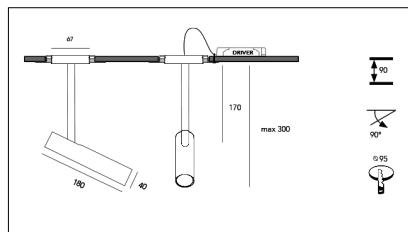

Codice Articolo	Articolo	Colore	Emissione (°)	Temperatura Luce (°K)	Potenza (W)	Tipo di incasso
1215.0230.30.2700.96	Lotus incasso/30/2700-96#	Bronzo (96)	30	2700	8.3	Cartongesso
1215.0230.30.4000.96	Lotus incasso/30/4000-96#	Bronzo (96)	30	4000	8.3	Cartongesso
1215.0230.30.96	LOTUS/INCASSO/30°-96	Bronzo (96)	30	3000	8.3	Cartongesso
1215.0230.40.2700.96	Lotus incasso/40/2700-96#	Bronzo (96)	40	2700	8.3	Cartongesso
1215.0230.40.4000.96	Lotus incasso/40/4000-96#	Bronzo (96)	40	4000	8.3	Cartongesso
1215.0230.40.96	LOTUS/INCASSO/40°-96	Bronzo (96)	40	3000	8.3	Cartongesso
1215.0230.60.2700.96	Lotus incasso/60/2700-96#	Bronzo (96)	60	2700	8.3	Cartongesso
1215.0230.60.4000.96	Lotus incasso/60/4000-96#	Bronzo (96)	60	4000	8.3	Cartongesso
1215.0230.60.96	Lotus incasso/60/3000-96#	Bronzo (96)	60	3000	8.3	Cartongesso
1215.0238.30.2700.96	Lotus incasso/30/2700-96#	Bronzo (96)	30	2700	8.3	Cartongesso
1215.0238.30.4000.96	Lotus incasso/30/4000-96#	Bronzo (96)	30	4000	8.3	Cartongesso
1215.0238.30.96	Lotus incasso/30/3000-96#	Bronzo (96)	30	3000	8.3	Cartongesso
1215.0238.40.2700.96	Lotus incasso/40/2700-96#	Bronzo (96)	40	2700	8.3	Cartongesso
1215.0238.40.4000.96	Lotus incasso/40/4000-96#	Bronzo (96)	40	4000	8.3	Cartongesso
1215.0238.40.96	LOTUS/INCASSO/40°-96 DALI	Bronzo (96)	40	3000	8.3	Cartongesso
1215.0238.60.2700.96	Lotus incasso/60/2700-96#	Bronzo (96)	60	2700	8.3	Cartongesso
1215.0238.60.4000.96	Lotus incasso/60/4000-96#	Bronzo (96)	60	4000	8.3	Cartongesso
1215.0238.60.96	LOTUS/INCASSO/60°-96 DALI	Bronzo (96)	60	3000	8.3	Cartongesso