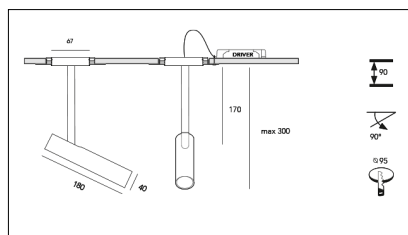

MACROLUX

Codice Articolo	Articolo	Colore	Emissione (°)	Temperatura Luce (°K)	Potenza (W)	Tipo di incasso
1215.0230.30.2	LOTUS/INCASSO/30°-2	Nero (2)	30	3000	8.3	Cartongesso
1215.0230.30.2700.2	Lotus incasso/30/2700-2#	Nero (2)	30	2700	8.3	Cartongesso
1215.0230.30.4000.2	Lotus incasso/30/4000-2#	Nero (2)	30	4000	8.3	Cartongesso
1215.0230.40.2	LOTUS/INCASSO/40°-2	Nero (2)	40	3000	8.3	Cartongesso
1215.0230.40.2700.2	Lotus incasso/40/2700-2#	Nero (2)	40	2700	8.3	Cartongesso
1215.0230.40.4000.2	Lotus incasso/40/4000-2#	Nero (2)	40	4000	8.3	Cartongesso
1215.0230.60.2	Lotus incasso/60/3000-2#	Nero (2)	60	3000	8.3	Cartongesso
1215.0230.60.2700.2	Lotus incasso/60/2700-2#	Nero (2)	60	2700	8.3	Cartongesso
1215.0230.60.4000.2	Lotus incasso/60/4000-2#	Nero (2)	60	4000	8.3	Cartongesso
1215.0238.30.2	Lotus incasso/30/3000-2#	Nero (2)	30	3000	8.3	Cartongesso
1215.0238.30.2700.2	Lotus incasso/30/2700-2#	Nero (2)	30	2700	8.3	Cartongesso
1215.0238.30.4000.2	Lotus incasso/30/4000-2#	Nero (2)	30	4000	8.3	Cartongesso
1215.0238.40.2	LOTUS/INCASSO/40°-2 DALI	Nero (2)	40	3000	8.3	Cartongesso
1215.0238.40.2700.2	Lotus incasso/40/2700-2#	Nero (2)	40	2700	8.3	Cartongesso
1215.0238.40.4000.2	Lotus incasso/40/4000-2#	Nero (2)	40	4000	8.3	Cartongesso
1215.0238.60.2	Lotus incasso/60/3000-2#	Nero (2)	60	3000	8.3	Cartongesso
1215.0238.60.2700.2	Lotus incasso/60/2700-2#	Nero (2)	60	2700	8.3	Cartongesso
1215.0238.60.4000.2	Lotus incasso/60/4000-2#	Nero (2)	60	4000	8.3	Cartongesso