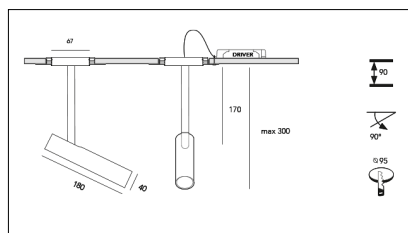

MACROLUX

Codice Articolo	Articolo	Colore	Emissione (°)	Temperatura Luce (°K)	Potenza (W)	Tipo di incasso
1215.0230.30.2	LOTUS/INCASSO/30°-2	Nero (2)	30	3000	8.3	Cartongesso
1215.0230.30.2700.2	Lotus incasso/30/2700-2#	Nero (2)	30	2700	8.3	Cartongesso
1215.0230.30.4000.2	Lotus incasso/30/4000-2#	Nero (2)	30	4000	8.3	Cartongesso
1215.0230.40.2	LOTUS/INCASSO/40°-2	Nero (2)	40	3000	8.3	Cartongesso
1215.0230.40.2700.2	Lotus incasso/40/2700-2#	Nero (2)	40	2700	8.3	Cartongesso
1215.0230.40.4000.2	Lotus incasso/40/4000-2#	Nero (2)	40	4000	8.3	Cartongesso
1215.0230.60.2	Lotus incasso/60/3000-2#	Nero (2)	60	3000	8.3	Cartongesso
1215.0230.60.2700.2	Lotus incasso/60/2700-2#	Nero (2)	60	2700	8.3	Cartongesso
1215.0230.60.4000.2	Lotus incasso/60/4000-2#	Nero (2)	60	4000	8.3	Cartongesso
1215.0238.30.2	Lotus incasso/30/3000-2#	Nero (2)	30	3000	8.3	Cartongesso
1215.0238.30.2700.2	Lotus incasso/30/2700-2#	Nero (2)	30	2700	8.3	Cartongesso
1215.0238.30.4000.2	Lotus incasso/30/4000-2#	Nero (2)	30	4000	8.3	Cartongesso
1215.0238.40.2	LOTUS/INCASSO/40°-2 DALI	Nero (2)	40	3000	8.3	Cartongesso
1215.0238.40.2700.2	Lotus incasso/40/2700-2#	Nero (2)	40	2700	8.3	Cartongesso
1215.0238.40.4000.2	Lotus incasso/40/4000-2#	Nero (2)	40	4000	8.3	Cartongesso
1215.0238.60.2	Lotus incasso/60/3000-2#	Nero (2)	60	3000	8.3	Cartongesso
1215.0238.60.2700.2	Lotus incasso/60/2700-2#	Nero (2)	60	2700	8.3	Cartongesso
1215.0238.60.4000.2	Lotus incasso/60/4000-2#	Nero (2)	60	4000	8.3	Cartongesso