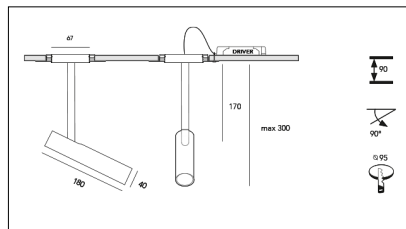

Codice Articolo	Articolo	Emissione (°)	Temperatura Luce (°K)	Potenza (W)	Tipo di incasso	Colore
1215.0230.30.24	Lotus incasso/30/3000-24#	30	3000	8.3	Cartongesso	Nero/Bianco (24)
1215.0230.30.2700.24	Lotus incasso/30/2700-24#	30	2700	8.3	Cartongesso	Nero/Bianco (24)
1215.0230.30.4000.24	Lotus incasso/30/4000-24#	30	4000	8.3	Cartongesso	Nero/Bianco (24)
1215.0230.40.24	LOTUS/INCASSO/40°-24	40	3000	8.3	Cartongesso	Nero/Bianco (24)
1215.0230.40.2700.24	Lotus incasso/40/2700-24#	40	2700	8.3	Cartongesso	Nero/Bianco (24)
1215.0230.40.4000.24	Lotus incasso/40/4000-24#	40	4000	8.3	Cartongesso	Nero/Bianco (24)
1215.0230.60.24	Lotus incasso/60/3000-24#	60	3000	8.3	Cartongesso	Nero/Bianco (24)
1215.0230.60.2700.24	Lotus incasso/60/2700-24#	60	2700	8.3	Cartongesso	Nero/Bianco (24)