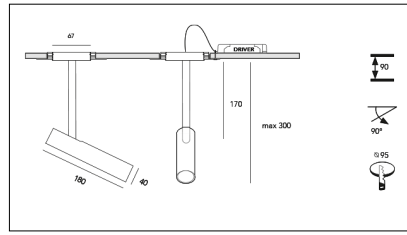

Codice Articolo	Articolo	Emissione (°)	Temperatura Luce (°K)	Potenza (W)	Tipo di incasso	Colore
1215.0230.60.4000.24	Lotus incasso/60/4000-24#	60	4000	8.3	Cartongesso	Nero/Bianco (24)
1215.0238.30.24	Lotus incasso/30/3000-24#	30	3000	8.3	Cartongesso	Nero/Bianco (24)
1215.0238.30.2700.24	Lotus incasso/30/2700-24#	30	2700	8.3	Cartongesso	Nero/Bianco (24)
1215.0238.30.4000.24	Lotus incasso/30/4000-24#	30	4000	8.3	Cartongesso	Nero/Bianco (24)
1215.0238.40.24	Lotus incasso/40/3000-24#	40	3000	8.3	Cartongesso	Nero/Bianco (24)
1215.0238.40.2700.24	Lotus incasso/40/2700-24#	40	2700	8.3	Cartongesso	Nero/Bianco (24)
1215.0238.40.4000.24	Lotus incasso/40/4000-24#	40	4000	8.3	Cartongesso	Nero/Bianco (24)
1215.0238.60.24	Lotus incasso/60/3000-24#	60	3000	8.3	Cartongesso	Nero/Bianco (24)
1215.0238.60.2700.24	Lotus incasso/60/2700-24#	60	2700	8.3	Cartongesso	Nero/Bianco (24)
1215.0238.60.4000.24	Lotus incasso/60/4000-24#	60	4000	8.3	Cartongesso	Nero/Bianco (24)

Codice Articolo	Articolo	Emissione (°)	Temperatura Luce (°K)	Potenza (W)	Tipo di incasso	Colore
1215.0230.30.2700.42	Lotus incasso/30/2700-42#	30	2700	8.3	Cartongesso	Bianco/Nero (42)
1215.0230.30.4000.42	Lotus incasso/30/4000-42#	30	4000	8.3	Cartongesso	Bianco/Nero (42)
1215.0230.30.42	LOTUS/INCASSO/30°-42	30	3000	8.3	Cartongesso	Bianco/Nero (42)
1215.0230.40.2700.42	Lotus incasso/40/2700-42#	40	2700	8.3	Cartongesso	Bianco/Nero (42)
1215.0230.40.4000.42	Lotus incasso/40/4000-42#	40	4000	8.3	Cartongesso	Bianco/Nero (42)
1215.0230.40.42	LOTUS/INCASSO/40°-42	40	3000	8.3	Cartongesso	Bianco/Nero (42)
1215.0230.60.2700.42	Lotus incasso/60/2700-42#	60	2700	8.3	Cartongesso	Bianco/Nero (42)
1215.0230.60.4000.42	Lotus incasso/60/4000-42#	60	4000	8.3	Cartongesso	Bianco/Nero (42)
1215.0230.60.42	Lotus incasso/60/3000-42#	60	3000	8.3	Cartongesso	Bianco/Nero (42)
1215.0238.30.2700.42	Lotus incasso/30/2700-42#	30	2700	8.3	Cartongesso	Bianco/Nero (42)
1215.0238.30.4000.42	Lotus incasso/30/4000-42#	30	4000	8.3	Cartongesso	Bianco/Nero (42)
1215.0238.30.42	Lotus incasso/30/3000-42#	30	3000	8.3	Cartongesso	Bianco/Nero (42)
1215.0238.40.2700.42	LOTUS/INCASSO/40°-42 2700°K DALI	40	2700	8.3	Cartongesso	Bianco/Nero (42)
1215.0238.40.4000.42	Lotus incasso/40/4000-42#	40	4000	8.3	Cartongesso	Bianco/Nero (42)
1215.0238.40.42	LOTUS/INCASSO/40°-42 DALI	40	3000	8.3	Cartongesso	Bianco/Nero (42)
1215.0238.60.2700.42	Lotus incasso/60/2700-42#	60	2700	8.3	Cartongesso	Bianco/Nero (42)
1215.0238.60.4000.42	Lotus incasso/60/4000-42#	60	4000	8.3	Cartongesso	Bianco/Nero (42)
1215.0238.60.42	LOTUS/INCASSO/60°-42 DALI	60	3000	8.3	Cartongesso	Bianco/Nero (42)