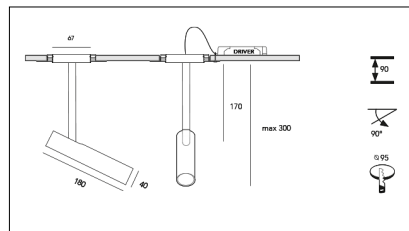

Codice Articolo	Articolo	Colore	Emissione (°)	Temperatura Luce (°K)	Potenza (W)	Tipo di incasso
1215.0238.30.2700.87	Lotus incasso/30/2700-87#	Grigio seta (87)	30	2700	8.3	Cartongesso
1215.0238.30.4000.87	Lotus incasso/30/4000-87#	Grigio seta (87)	30	4000	8.3	Cartongesso
1215.0238.30.87	Lotus incasso/30/3000-87#	Grigio seta (87)	30	3000	8.3	Cartongesso
1215.0238.40.2700.87	Lotus incasso/40/2700-87#	Grigio seta (87)	40	2700	8.3	Cartongesso
1215.0238.40.4000.87	Lotus incasso/40/4000-87#	Grigio seta (87)	40	4000	8.3	Cartongesso
1215.0238.40.87	Lotus incasso/40/3000-87#	Grigio seta (87)	40	3000	8.3	Cartongesso
1215.0238.60.2700.87	Lotus incasso/60/2700-87#	Grigio seta (87)	60	2700	8.3	Cartongesso
1215.0238.60.4000.87	Lotus incasso/60/4000-87#	Grigio seta (87)	60	4000	8.3	Cartongesso
1215.0238.60.87	Lotus incasso/60/3000-87#	Grigio seta (87)	60	3000	8.3	Cartongesso

Codice Articolo	Articolo	Colore	Emissione (°)	Temperatura Luce (°K)	Potenza (W)	Tipo di incasso
1215.0230.30.2700.96	Lotus incasso/30/2700-96#	Bronzo (96)	30	2700	8.3	Cartongesso
1215.0230.30.4000.96	Lotus incasso/30/4000-96#	Bronzo (96)	30	4000	8.3	Cartongesso
1215.0230.30.96	Lotus incasso/30/3000-96#	Bronzo (96)	30	3000	8.3	Cartongesso
1215.0230.40.2700.96	Lotus incasso/40/2700-96#	Bronzo (96)	40	2700	8.3	Cartongesso
1215.0230.40.4000.96	Lotus incasso/40/4000-96#	Bronzo (96)	40	4000	8.3	Cartongesso
1215.0230.40.96	LOTUS/INCASSO/40°-96	Bronzo (96)	40	3000	8.3	Cartongesso
1215.0230.60.2700.96	Lotus incasso/60/2700-96#	Bronzo (96)	60	2700	8.3	Cartongesso
1215.0230.60.4000.96	Lotus incasso/60/4000-96#	Bronzo (96)	60	4000	8.3	Cartongesso
1215.0230.60.96	Lotus incasso/60/3000-96#	Bronzo (96)	60	3000	8.3	Cartongesso
1215.0238.30.2700.96	Lotus incasso/30/2700-96#	Bronzo (96)	30	2700	8.3	Cartongesso
1215.0238.30.4000.96	Lotus incasso/30/4000-96#	Bronzo (96)	30	4000	8.3	Cartongesso
1215.0238.30.96	Lotus incasso/30/3000-96#	Bronzo (96)	30	3000	8.3	Cartongesso
1215.0238.40.2700.96	Lotus incasso/40/2700-96#	Bronzo (96)	40	2700	8.3	Cartongesso
1215.0238.40.4000.96	Lotus incasso/40/4000-96#	Bronzo (96)	40	4000	8.3	Cartongesso
1215.0238.40.96	Lotus incasso/40/3000-96#	Bronzo (96)	40	3000	8.3	Cartongesso
1215.0238.60.2700.96	Lotus incasso/60/2700-96#	Bronzo (96)	60	2700	8.3	Cartongesso
1215.0238.60.4000.96	Lotus incasso/60/4000-96#	Bronzo (96)	60	4000	8.3	Cartongesso
1215.0238.60.96	LOTUS/INCASSO/60°-96 DALI	Bronzo (96)	60	3000	8.3	Cartongesso