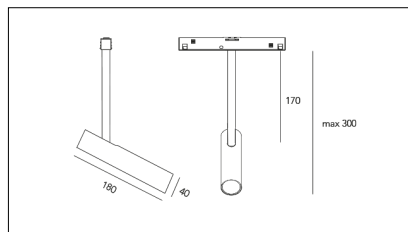

Codice Articolo	Articolo	Emissione (°)	Temperatura Luce (°K)	Potenza (W)	Colore
1215.0048.08.30.2700.872	Lotus Track/30/2700-872#	30	2700	8.3	Grigio seta (872)
1215.0048.08.30.4000.872	Lotus Track/30/4000-872#	30	4000	8.3	Grigio seta (872)
1215.0048.08.30.872	Lotus Track/30/3000-872#	30	3000	8.3	Grigio seta (872)
1215.0048.08.40.2700.872	Lotus Track/40/2700-872#	40	2700	8.3	Grigio seta (872)
1215.0048.08.40.4000.872	Lotus Track/40/4000-872#	40	4000	8.3	Grigio seta (872)
1215.0048.08.40.872	Lotus Track/40/3000-872#	40	3000	8.3	Grigio seta (872)
1215.0048.08.60.2700.872	Lotus Track/60/2700-872#	60	2700	8.3	Grigio seta (872)
1215.0048.08.60.4000.872	Lotus Track/60/4000-872#	60	4000	8.3	Grigio seta (872)
1215.0048.08.60.872	Lotus Track/60/3000-872#	60	3000	8.3	Grigio seta (872)
1215.0048.30.2700.872	Lotus Track/30/2700-872#	30	2700	8.3	Grigio seta (872)
1215.0048.30.4000.872	Lotus Track/30/4000-872#	30	4000	8.3	Grigio seta (872)
1215.0048.30.872	Lotus Track/30/3000-872#	30	3000	8.3	Grigio seta (872)
1215.0048.40.2700.872	Lotus Track/40/2700-872#	40	2700	8.3	Grigio seta (872)
1215.0048.40.4000.872	Lotus Track/40/4000-872#	40	4000	8.3	Grigio seta (872)
1215.0048.40.872	Lotus Track/40/3000-872#	40	3000	8.3	Grigio seta (872)
1215.0048.60.2700.872	Lotus Track/60/2700-872#	60	2700	8.3	Grigio seta (872)
1215.0048.60.4000.872	Lotus Track/60/4000-872#	60	4000	8.3	Grigio seta (872)
1215.0048.60.872	Lotus Track/60/3000-872#	60	3000	8.3	Grigio seta (872)

Codice Articolo	Nome	Descrizione	Colore
1.1200EN1812	DALIGATE 48V CASAMBI	Interfaccia Bluetooth-DALI compatibile con sistemi Bluetooth CASAMBI	Nero (2)