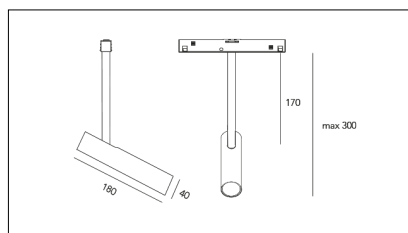

# MACROLUX

Codice Articolo	Articolo	Colore	Emissione (°)	Temperatura Luce (°K)	Potenza (W)
1215.0048.08.30.2	LOTUS/48V/30°-2 DALI	Nero (2)	30	3000	8.3
1215.0048.08.30.2700.2	Lotus Track/30/2700-2#	Nero (2)	30	2700	8.3
1215.0048.08.30.4000.2	Lotus Track/30/4000-2#	Nero (2)	30	4000	8.3
1215.0048.08.40.2	LOTUS/48V/40°-2 DALI	Nero (2)	40	3000	8.3
1215.0048.08.40.2700.2	LOTUS/48V/40°-2 DALI 2700°K	Nero (2)	40	2700	8.3
1215.0048.08.40.4000.2	Lotus Track/40/4000-2#	Nero (2)	40	4000	8.3
1215.0048.08.60.2	LOTUS/48V/60°-2 DALI	Nero (2)	60	3000	8.3
1215.0048.08.60.2700.2	LOTUS/48V/60°-2 DALI 2700°K	Nero (2)	60	2700	8.3
1215.0048.08.60.4000.2	Lotus Track/60/4000-2#	Nero (2)	60	4000	8.3
1215.0048.30.2	LOTUS/48V/30°-2	Nero (2)	30	3000	8.3
1215.0048.30.2700.2	LOTUS/48V/30°-2 2700°K	Nero (2)	30	2700	8.3
1215.0048.30.4000.2	Lotus Track/30/4000-2#	Nero (2)	30	4000	8.3
1215.0048.40.2	LOTUS/48V/40°-2	Nero (2)	40	3000	8.3
1215.0048.40.2700.2	LOTUS/48V/40°-2 2700°K	Nero (2)	40	2700	8.3
1215.0048.40.4000.2	Lotus Track/40/4000-2#	Nero (2)	40	4000	8.3
1215.0048.60.2	LOTUS/48V/60°-2	Nero (2)	60	3000	8.3
1215.0048.60.2700.2	Lotus Track/60/2700-2#	Nero (2)	60	2700	8.3
1215.0048.60.4000.2	Lotus Track/60/4000-2#	Nero (2)	60	4000	8.3