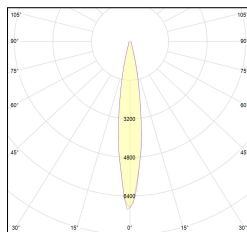

MACROLUX

Article code	Article	Colour	Beam angle (°)	Light Temperature (°K)	Watt (W)
139.1002.02.14.2	Mico incasso/14/3000-2#	Black (2)	14	3000	8,6
139.1002.02.14.2700.2	Mico incasso/14/2700-2#	Black (2)	14	2700	8,6
139.1002.02.14.4000.2	Mico incasso/14/4000-2#	Black (2)	14	4000	86
139.1002.02.25.2	MICO/INCASSO/25°-2	Black (2)	25	3000	8,6
139.1002.02.25.2700.2	Mico incasso/25/2700-2#	Black (2)	25	2700	8,6
139.1002.02.25.4000.2	Mico incasso/25/4000-2#	Black (2)	25	4000	86
139.1002.02.35.2	MICO/INCASSO/35°-2	Black (2)	34	3000	8,6
139.1002.02.35.2700.2	Mico incasso/35/2700-2#	Black (2)	34	2700	8,6
139.1002.02.35.4000.2	Mico incasso/35/4000-2#	Black (2)	34	4000	86
139.1002.08.14.2	MICO/INCASSO/14°-2	Black (2)	14	3000	8,6
139.1002.08.14.2700.2	Mico incasso/14/2700-2#	Black (2)	14	2700	8,6
139.1002.08.14.4000.2	Mico incasso/14/4000-2#	Black (2)	14	4000	86
139.1002.08.25.2	Mico incasso/25/3000-2#	Black (2)	25	3000	8,6
139.1002.08.25.2700.2	Mico incasso/25/2700-2#	Black (2)	25	2700	8,6
139.1002.08.25.4000.2	Mico incasso/25/4000-2#	Black (2)	25	4000	86
139.1002.08.35.2	MICO/INCASSO/35°-2 DALI	Black (2)	34	3000	8,6
139.1002.08.35.2700.2	MICO/INCASSO/35°-2 2700°K DALI	Black (2)	34	2700	8,6
139.1002.08.35.4000.2	Mico incasso/35/4000-2#	Black (2)	34	4000	86