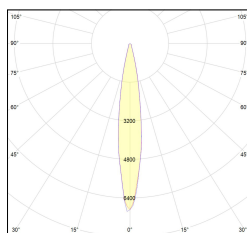

MACROLUX

Article code	Article	Colour	Beam angle (°)	Light Temperature (°K)	Watt (W)
139.1002.02.14.2	Mico incasso/14/3000-2#	Black (2)	14	3000	8,6
139.1002.02.14.2700.2	Mico incasso/14/2700-2#	Black (2)	14	2700	8,6
139.1002.02.14.4000.2	Mico incasso/14/4000-2#	Black (2)	14	4000	86
139.1002.02.25.2	MICO/INCASSO/25°-2	Black (2)	25	3000	8,6
139.1002.02.25.2700.2	Mico incasso/25/2700-2#	Black (2)	25	2700	8,6
139.1002.02.25.4000.2	Mico incasso/25/4000-2#	Black (2)	25	4000	86
139.1002.02.35.2	MICO/INCASSO/35°-2	Black (2)	34	3000	8,6
139.1002.02.35.2700.2	Mico incasso/35/2700-2#	Black (2)	34	2700	8,6
139.1002.02.35.4000.2	Mico incasso/35/4000-2#	Black (2)	34	4000	86
139.1002.08.14.2	MICO/INCASSO/14°-2	Black (2)	14	3000	8,6
139.1002.08.14.2700.2	Mico incasso/14/2700-2#	Black (2)	14	2700	8,6
139.1002.08.14.4000.2	Mico incasso/14/4000-2#	Black (2)	14	4000	86
139.1002.08.25.2	Mico incasso/25/3000-2#	Black (2)	25	3000	8,6
139.1002.08.25.2700.2	Mico incasso/25/2700-2#	Black (2)	25	2700	8,6
139.1002.08.25.4000.2	Mico incasso/25/4000-2#	Black (2)	25	4000	86
139.1002.08.35.2	MICO/INCASSO/35°-2 DALI	Black (2)	34	3000	8,6
139.1002.08.35.2700.2	MICO/INCASSO/35°-2 2700°K DALI	Black (2)	34	2700	8,6
139.1002.08.35.4000.2	Mico incasso/35/4000-2#	Black (2)	34	4000	86