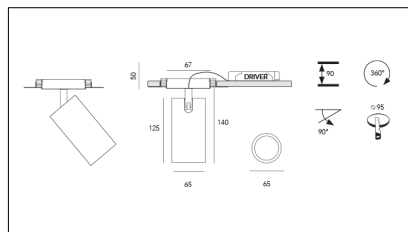

MACROLUX

Article code	Article	Colour	Beam angle (°)	Light Temperature (°K)	Watt (W)
139.1002.02.14.2	Mico incasso/14/3000-2#	Black (2)	14	3000	8,6
139.1002.02.14.2700.2	Mico incasso/14/2700-2#	Black (2)	14	2700	8,6
139.1002.02.14.4000.2	Mico incasso/14/4000-2#	Black (2)	14	4000	86
139.1002.02.25.2	MICO/INCASSO/25°-2	Black (2)	25	3000	8,6
139.1002.02.25.2700.2	Mico incasso/25/2700-2#	Black (2)	25	2700	8,6
139.1002.02.25.4000.2	Mico incasso/25/4000-2#	Black (2)	25	4000	86
139.1002.02.35.2	MICO/INCASSO/35°-2	Black (2)	34	3000	8,6
139.1002.02.35.2700.2	Mico incasso/35/2700-2#	Black (2)	34	2700	8,6
139.1002.02.35.4000.2	Mico incasso/35/4000-2#	Black (2)	34	4000	86
139.1002.08.14.2	MICO/INCASSO/14°-2	Black (2)	14	3000	8,6
139.1002.08.14.2700.2	Mico incasso/14/2700-2#	Black (2)	14	2700	8,6
139.1002.08.14.4000.2	Mico incasso/14/4000-2#	Black (2)	14	4000	86
139.1002.08.25.2	Mico incasso/25/3000-2#	Black (2)	25	3000	8,6
139.1002.08.25.2700.2	Mico incasso/25/2700-2#	Black (2)	25	2700	8,6
139.1002.08.25.4000.2	Mico incasso/25/4000-2#	Black (2)	25	4000	86
139.1002.08.35.2	MICO/INCASSO/35°-2 DALI	Black (2)	34	3000	8,6
139.1002.08.35.2700.2	MICO/INCASSO/35°-2 2700°K DALI	Black (2)	34	2700	8,6
139.1002.08.35.4000.2	Mico incasso/35/4000-2#	Black (2)	34	4000	86