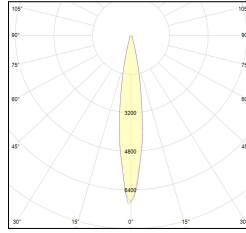

MACROLUX

Article code	Article	Colour	Beam angle (°)	Light Temperature (°K)	Watt (W)
139.1002.02.14.2	Mico incasso/14/3000-2#	Black (2)	14	3000	8,9
139.1002.02.14.2700.2	Mico incasso/14/2700-2#	Black (2)	14	2700	8,9
139.1002.02.14.4000.2	Mico incasso/14/4000-2#	Black (2)	14	4000	8,9
139.1002.02.25.2	MICO/INCASSO/25°-2	Black (2)	25	3000	8,9
139.1002.02.25.2700.2	Mico incasso/25/2700-2#	Black (2)	25	2700	8,9
139.1002.02.25.4000.2	Mico incasso/25/4000-2#	Black (2)	25	4000	8,9
139.1002.02.35.2	MICO/INCASSO/35°-2	Black (2)	34	3000	8,9
139.1002.02.35.2700.2	Mico incasso/35/2700-2#	Black (2)	34	2700	8,9
139.1002.02.35.4000.2	Mico incasso/35/4000-2#	Black (2)	34	4000	8,9
139.1002.08.14.2	MICO/INCASSO/14°-2	Black (2)	14	3000	8,9
139.1002.08.14.2700.2	Mico incasso/14/2700-2#	Black (2)	14	2700	8,9
139.1002.08.14.4000.2	Mico incasso/14/4000-2#	Black (2)	14	4000	8,9
139.1002.08.25.2	Mico incasso/25/3000-2#	Black (2)	25	3000	8,9
139.1002.08.25.2700.2	Mico incasso/25/2700-2#	Black (2)	25	2700	8,9
139.1002.08.25.4000.2	Mico incasso/25/4000-2#	Black (2)	25	4000	8,9
139.1002.08.35.2	MICO/INCASSO/35°-2 DALI	Black (2)	34	3000	8,9
139.1002.08.35.2700.2	MICO/INCASSO/35°-2 2700°K DALI	Black (2)	34	2700	8,9
139.1002.08.35.4000.2	Mico incasso/35/4000-2#	Black (2)	34	4000	8,9