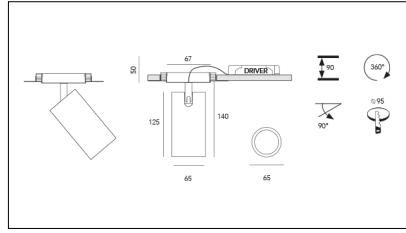

MACROLUX

Article code	Article	Colour	Beam angle (°)	Light Temperature (°K)	Watt (W)
139.1002.02.14.2	Mico incasso/14/3000-2#	Black (2)	14	3000	8,9
139.1002.02.14.2700.2	Mico incasso/14/2700-2#	Black (2)	14	2700	8,9
139.1002.02.14.4000.2	Mico incasso/14/4000-2#	Black (2)	14	4000	8,9
139.1002.02.25.2	MICO/INCASSO/25°-2	Black (2)	25	3000	8,9
139.1002.02.25.2700.2	Mico incasso/25/2700-2#	Black (2)	25	2700	8,9
139.1002.02.25.4000.2	Mico incasso/25/4000-2#	Black (2)	25	4000	8,9
139.1002.02.35.2	MICO/INCASSO/35°-2	Black (2)	34	3000	8,9
139.1002.02.35.2700.2	Mico incasso/35/2700-2#	Black (2)	34	2700	8,9
139.1002.02.35.4000.2	Mico incasso/35/4000-2#	Black (2)	34	4000	8,9
139.1002.08.14.2	MICO/INCASSO/14°-2	Black (2)	14	3000	8,9
139.1002.08.14.2700.2	Mico incasso/14/2700-2#	Black (2)	14	2700	8,9
139.1002.08.14.4000.2	Mico incasso/14/4000-2#	Black (2)	14	4000	8,9
139.1002.08.25.2	Mico incasso/25/3000-2#	Black (2)	25	3000	8,9
139.1002.08.25.2700.2	Mico incasso/25/2700-2#	Black (2)	25	2700	8,9
139.1002.08.25.4000.2	Mico incasso/25/4000-2#	Black (2)	25	4000	8,9
139.1002.08.35.2	MICO/INCASSO/35°-2 DALI	Black (2)	34	3000	8,9
139.1002.08.35.2700.2	MICO/INCASSO/35°-2 2700°K DALI	Black (2)	34	2700	8,9
139.1002.08.35.4000.2	Mico incasso/35/4000-2#	Black (2)	34	4000	8,9