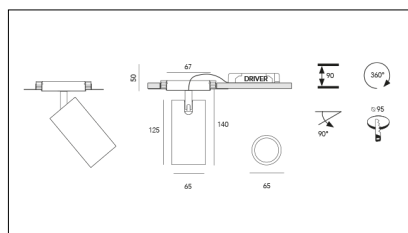

MACROLUX

Article code	Article	Colour	Beam angle (°)	Light Temperature (°K)	Watt (W)
139.1002.02.14.2	Mico incasso/14/3000-2#	Black (2)	14	3000	8,6
139.1002.02.14.2700.2	Mico incasso/14/2700-2#	Black (2)	14	2700	8,6
139.1002.02.14.4000.2	Mico incasso/14/4000-2#	Black (2)	14	4000	86
139.1002.02.25.2	MICO/INCASSO/25°-2	Black (2)	25	3000	8,6
139.1002.02.25.2700.2	Mico incasso/25/2700-2#	Black (2)	25	2700	8,6
139.1002.02.25.4000.2	Mico incasso/25/4000-2#	Black (2)	25	4000	86
139.1002.02.35.2	MICO/INCASSO/35°-2	Black (2)	34	3000	8,6
139.1002.02.35.2700.2	Mico incasso/35/2700-2#	Black (2)	34	2700	8,6
139.1002.02.35.4000.2	Mico incasso/35/4000-2#	Black (2)	34	4000	86
139.1002.08.14.2	MICO/INCASSO/14°-2	Black (2)	14	3000	8,6
139.1002.08.14.2700.2	Mico incasso/14/2700-2#	Black (2)	14	2700	8,6
139.1002.08.14.4000.2	Mico incasso/14/4000-2#	Black (2)	14	4000	86
139.1002.08.25.2	Mico incasso/25/3000-2#	Black (2)	25	3000	8,6
139.1002.08.25.2700.2	Mico incasso/25/2700-2#	Black (2)	25	2700	8,6
139.1002.08.25.4000.2	Mico incasso/25/4000-2#	Black (2)	25	4000	86
139.1002.08.35.2	MICO/INCASSO/35°-2 DALI	Black (2)	34	3000	8,6
139.1002.08.35.2700.2	MICO/INCASSO/35°-2 2700°K DALI	Black (2)	34	2700	8,6
139.1002.08.35.4000.2	Mico incasso/35/4000-2#	Black (2)	34	4000	86