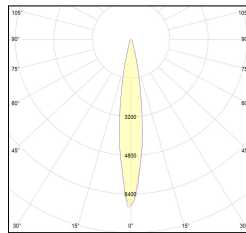

MACROLUX

Article code	Article	Colour	Beam angle (°)	Light Temperature (°K)	Watt (W)
139.1002.02.14.2	Mico incasso/14/3000-2#	Black (2)	14	3000	8,9
139.1002.02.14.2700.2	Mico incasso/14/2700-2#	Black (2)	14	2700	8,9
139.1002.02.14.4000.2	Mico incasso/14/4000-2#	Black (2)	14	4000	8,9
139.1002.02.25.2	MICO/INCASSO/25°-2	Black (2)	25	3000	8,9
139.1002.02.25.2700.2	Mico incasso/25/2700-2#	Black (2)	25	2700	8,9
139.1002.02.25.4000.2	Mico incasso/25/4000-2#	Black (2)	25	4000	8,9
139.1002.02.35.2	MICO/INCASSO/35°-2	Black (2)	34	3000	8,9
139.1002.02.35.2700.2	Mico incasso/35/2700-2#	Black (2)	34	2700	8,9
139.1002.02.35.4000.2	Mico incasso/35/4000-2#	Black (2)	34	4000	8,9
139.1002.08.14.2	MICO/INCASSO/14°-2	Black (2)	14	3000	8,9
139.1002.08.14.2700.2	Mico incasso/14/2700-2#	Black (2)	14	2700	8,9
139.1002.08.14.4000.2	Mico incasso/14/4000-2#	Black (2)	14	4000	8,9
139.1002.08.25.2	Mico incasso/25/3000-2#	Black (2)	25	3000	8,9
139.1002.08.25.2700.2	Mico incasso/25/2700-2#	Black (2)	25	2700	8,9
139.1002.08.25.4000.2	Mico incasso/25/4000-2#	Black (2)	25	4000	8,9
139.1002.08.35.2	MICO/INCASSO/35°-2 DALI	Black (2)	34	3000	8,9
139.1002.08.35.2700.2	MICO/INCASSO/35°-2 2700°K DALI	Black (2)	34	2700	8,9
139.1002.08.35.4000.2	Mico incasso/35/4000-2#	Black (2)	34	4000	8,9