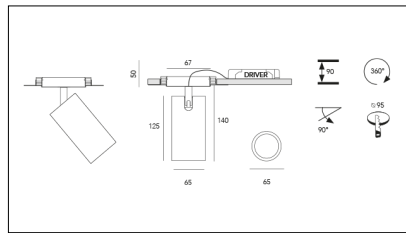

Article code	Article	Colour	Beam angle (°)	Light Temperature (°K)	Watt (W)
139.1002.02.14.2700.4	Mico incasso/14/2700-4#	White (4)	14	2700	8,9
139.1002.02.14.4	MICO/INCASSO/14°-4	White (4)	14	3000	8,9
139.1002.02.14.4000.4	Mico incasso/14/4000-4#	White (4)	14	4000	8,9
139.1002.02.25.2700.4	Mico incasso/25/2700-4#	White (4)	25	2700	8,9
139.1002.02.25.4	Mico incasso/25/3000-4#	White (4)	25	3000	8,9
139.1002.02.25.4000.4	Mico incasso/25/4000-4#	White (4)	25	4000	8,9
139.1002.02.35.2700.4	Mico incasso/35/2700-4#	White (4)	34	2700	8,9
139.1002.02.35.4	MICO/INCASSO/35°-4	White (4)	34	3000	8,9
139.1002.02.35.4000.4	Mico incasso/35/4000-4#	White (4)	34	4000	8,9
139.1002.08.14.2700.4	Mico incasso/14/2700-4#	White (4)	14	2700	8,9
139.1002.08.14.4	Mico incasso/14/3000-4#	White (4)	14	3000	8,9
139.1002.08.14.4000.4	Mico incasso/14/4000-4#	White (4)	14	4000	8,9
139.1002.08.25.2700.4	Mico incasso/25/2700-4#	White (4)	25	2700	8,9
139.1002.08.25.4	Mico incasso/25/3000-4#	White (4)	25	3000	8,9
139.1002.08.25.4000.4	Mico incasso/25/4000-4#	White (4)	25	4000	8,9
139.1002.08.35.2700.4	Mico incasso/35/2700-4#	White (4)	34	2700	8,9
139.1002.08.35.4	Mico incasso/35/3000-4#	White (4)	34	3000	8,9
139.1002.08.35.4000.4	Mico incasso/35/4000-4#	White (4)	34	4000	8,9