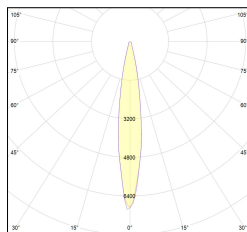

MACROLUX

Codice Articolo	Articolo	Colore	Emissione (°)	Temperatura Luce (°K)	Potenza (W)
139.1002.02.14.2	Mico incasso/14/3000-2#	Nero (2)	14	3000	8,9
139.1002.02.14.2700.2	Mico incasso/14/2700-2#	Nero (2)	14	2700	8,9
139.1002.02.14.4000.2	Mico incasso/14/4000-2#	Nero (2)	14	4000	8,9
139.1002.02.25.2	MICO/INCASSO/25°-2	Nero (2)	25	3000	8,9
139.1002.02.25.2700.2	Mico incasso/25/2700-2#	Nero (2)	25	2700	8,9
139.1002.02.25.4000.2	Mico incasso/25/4000-2#	Nero (2)	25	4000	8,9
139.1002.02.35.2	MICO/INCASSO/35°-2	Nero (2)	34	3000	8,9
139.1002.02.35.2700.2	Mico incasso/35/2700-2#	Nero (2)	34	2700	8,9
139.1002.02.35.4000.2	Mico incasso/35/4000-2#	Nero (2)	34	4000	8,9
139.1002.08.14.2	MICO/INCASSO/14°-2	Nero (2)	14	3000	8,9
139.1002.08.14.2700.2	Mico incasso/14/2700-2#	Nero (2)	14	2700	8,9
139.1002.08.14.4000.2	Mico incasso/14/4000-2#	Nero (2)	14	4000	8,9
139.1002.08.25.2	Mico incasso/25/3000-2#	Nero (2)	25	3000	8,9
139.1002.08.25.2700.2	Mico incasso/25/2700-2#	Nero (2)	25	2700	8,9
139.1002.08.25.4000.2	Mico incasso/25/4000-2#	Nero (2)	25	4000	8,9
139.1002.08.35.2	MICO/INCASSO/35°-2 DALI	Nero (2)	34	3000	8,9
139.1002.08.35.2700.2	MICO/INCASSO/35°-2 2700°K DALI	Nero (2)	34	2700	8,9
139.1002.08.35.4000.2	Mico incasso/35/4000-2#	Nero (2)	34	4000	8,9