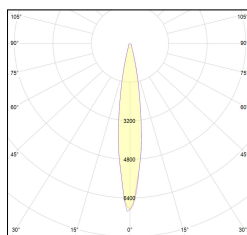

# MACROLUX

Codice Articolo	Articolo	Colore	Emissione (°)	Temperatura Luce (°K)	Potenza (W)
139.1002.02.14.2	Mico incasso/14/3000-2#	Nero (2)	14	3000	8,6
139.1002.02.14.2700.2	Mico incasso/14/2700-2#	Nero (2)	14	2700	8,6
139.1002.02.14.4000.2	Mico incasso/14/4000-2#	Nero (2)	14	4000	86
139.1002.02.25.2	MICO/INCASSO/25°-2	Nero (2)	25	3000	8,6
139.1002.02.25.2700.2	Mico incasso/25/2700-2#	Nero (2)	25	2700	8,6
139.1002.02.25.4000.2	Mico incasso/25/4000-2#	Nero (2)	25	4000	86
139.1002.02.35.2	MICO/INCASSO/34°-2	Nero (2)	34	3000	8,6
139.1002.02.35.2700.2	MICO/INCASSO/34°-2 2700°K	Nero (2)	34	2700	8,6
139.1002.02.35.4000.2	Mico incasso/35/4000-2#	Nero (2)	34	4000	86
139.1002.08.14.2	MICO/INCASSO/14°-2	Nero (2)	14	3000	8,6
139.1002.08.14.2700.2	Mico incasso/14/2700-2#	Nero (2)	14	2700	8,6
139.1002.08.14.4000.2	Mico incasso/14/4000-2#	Nero (2)	14	4000	86
139.1002.08.25.2	Mico incasso/25/3000-2#	Nero (2)	25	3000	8,6
139.1002.08.25.2700.2	Mico incasso/25/2700-2#	Nero (2)	25	2700	8,6
139.1002.08.25.4000.2	Mico incasso/25/4000-2#	Nero (2)	25	4000	86
139.1002.08.35.2	MICO/INCASSO/34°-2 DALI	Nero (2)	34	3000	8,6
139.1002.08.35.2700.2	MICO/INCASSO/34°-2 2700°K DALI	Nero (2)	34	2700	8,6
139.1002.08.35.4000.2	Mico incasso/35/4000-2#	Nero (2)	34	4000	86