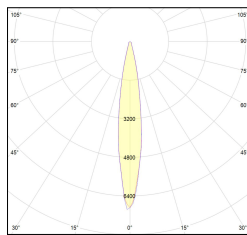

# MACROLUX

Codice Articolo	Articolo	Colore	Emissione (°)	Temperatura Luce (°K)	Potenza (W)
139.1002.02.14.2	Mico incasso/14/3000-2#	Nero (2)	14	3000	8,6
139.1002.02.14.2700.2	Mico incasso/14/2700-2#	Nero (2)	14	2700	8,6
139.1002.02.14.4000.2	Mico incasso/14/4000-2#	Nero (2)	14	4000	86
139.1002.02.25.2	MICO/INCASSO/25°-2	Nero (2)	25	3000	8,6
139.1002.02.25.2700.2	Mico incasso/25/2700-2#	Nero (2)	25	2700	8,6
139.1002.02.25.4000.2	Mico incasso/25/4000-2#	Nero (2)	25	4000	86
139.1002.02.35.2	MICO/INCASSO/34°-2	Nero (2)	34	3000	8,6
139.1002.02.35.2700.2	MICO/INCASSO/34°-2 2700°K	Nero (2)	34	2700	8,6
139.1002.02.35.4000.2	Mico incasso/35/4000-2#	Nero (2)	34	4000	86
139.1002.08.14.2	MICO/INCASSO/14°-2	Nero (2)	14	3000	8,6
139.1002.08.14.2700.2	Mico incasso/14/2700-2#	Nero (2)	14	2700	8,6
139.1002.08.14.4000.2	Mico incasso/14/4000-2#	Nero (2)	14	4000	86
139.1002.08.25.2	Mico incasso/25/3000-2#	Nero (2)	25	3000	8,6
139.1002.08.25.2700.2	Mico incasso/25/2700-2#	Nero (2)	25	2700	8,6
139.1002.08.25.4000.2	Mico incasso/25/4000-2#	Nero (2)	25	4000	86
139.1002.08.35.2	MICO/INCASSO/34°-2 DALI	Nero (2)	34	3000	8,6
139.1002.08.35.2700.2	MICO/INCASSO/34°-2 2700°K DALI	Nero (2)	34	2700	8,6
139.1002.08.35.4000.2	Mico incasso/35/4000-2#	Nero (2)	34	4000	86