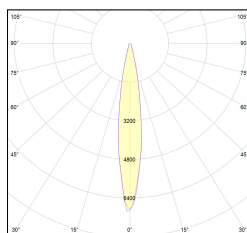

MACROLUX

| Codice Articolo | Articolo | Colore | Emissione (°) | Temperatura Luce (°K) | Potenza (W) |
|-----------------------|--------------------------------|----------|---------------|-----------------------|-------------|
| 139.1002.02.14.2 | Mico incasso/14/3000-2# | Nero (2) | 14 | 3000 | 8,6 |
| 139.1002.02.14.2700.2 | Mico incasso/14/2700-2# | Nero (2) | 14 | 2700 | 8,6 |
| 139.1002.02.14.4000.2 | Mico incasso/14/4000-2# | Nero (2) | 14 | 4000 | 86 |
| 139.1002.02.25.2 | MICO/INCASSO/25°-2 | Nero (2) | 25 | 3000 | 8,6 |
| 139.1002.02.25.2700.2 | Mico incasso/25/2700-2# | Nero (2) | 25 | 2700 | 8,6 |
| 139.1002.02.25.4000.2 | Mico incasso/25/4000-2# | Nero (2) | 25 | 4000 | 86 |
| 139.1002.02.35.2 | MICO/INCASSO/35°-2 | Nero (2) | 34 | 3000 | 8,6 |
| 139.1002.02.35.2700.2 | Mico incasso/35/2700-2# | Nero (2) | 34 | 2700 | 8,6 |
| 139.1002.02.35.4000.2 | Mico incasso/35/4000-2# | Nero (2) | 34 | 4000 | 86 |
| 139.1002.08.14.2 | MICO/INCASSO/14°-2 | Nero (2) | 14 | 3000 | 8,6 |
| 139.1002.08.14.2700.2 | Mico incasso/14/2700-2# | Nero (2) | 14 | 2700 | 8,6 |
| 139.1002.08.14.4000.2 | Mico incasso/14/4000-2# | Nero (2) | 14 | 4000 | 86 |
| 139.1002.08.25.2 | Mico incasso/25/3000-2# | Nero (2) | 25 | 3000 | 8,6 |
| 139.1002.08.25.2700.2 | Mico incasso/25/2700-2# | Nero (2) | 25 | 2700 | 8,6 |
| 139.1002.08.25.4000.2 | Mico incasso/25/4000-2# | Nero (2) | 25 | 4000 | 86 |
| 139.1002.08.35.2 | MICO/INCASSO/35°-2 DALI | Nero (2) | 34 | 3000 | 8,6 |
| 139.1002.08.35.2700.2 | MICO/INCASSO/35°-2 2700°K DALI | Nero (2) | 34 | 2700 | 8,6 |
| 139.1002.08.35.4000.2 | Mico incasso/35/4000-2# | Nero (2) | 34 | 4000 | 86 |