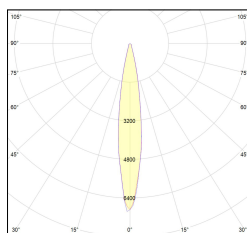

MACROLUX

Codice Articolo	Articolo	Colore	Emissione (°)	Temperatura Luce (°K)	Potenza (W)
139.1002.02.14.2	Mico incasso/14/3000-2#	Nero (2)	14	3000	8,9
139.1002.02.14.2700.2	Mico incasso/14/2700-2#	Nero (2)	14	2700	8,9
139.1002.02.14.4000.2	Mico incasso/14/4000-2#	Nero (2)	14	4000	8,9
139.1002.02.25.2	MICO/INCASSO/25°-2	Nero (2)	25	3000	8,9
139.1002.02.25.2700.2	Mico incasso/25/2700-2#	Nero (2)	25	2700	8,9
139.1002.02.25.4000.2	Mico incasso/25/4000-2#	Nero (2)	25	4000	8,9
139.1002.02.35.2	MICO/INCASSO/35°-2	Nero (2)	35	3000	8,9
139.1002.02.35.2700.2	Mico incasso/35/2700-2#	Nero (2)	35	2700	8,9
139.1002.02.35.4000.2	Mico incasso/35/4000-2#	Nero (2)	35	4000	8,9
139.1002.08.14.2	MICO/INCASSO/14°-2	Nero (2)	14	3000	8,9
139.1002.08.14.2700.2	Mico incasso/14/2700-2#	Nero (2)	14	2700	8,9
139.1002.08.14.4000.2	Mico incasso/14/4000-2#	Nero (2)	14	4000	8,9
139.1002.08.25.2	Mico incasso/25/3000-2#	Nero (2)	25	3000	8,9
139.1002.08.25.2700.2	Mico incasso/25/2700-2#	Nero (2)	25	2700	8,9
139.1002.08.25.4000.2	Mico incasso/25/4000-2#	Nero (2)	25	4000	8,9
139.1002.08.35.2	MICO/INCASSO/35°-2 DALI	Nero (2)	35	3000	8,9
139.1002.08.35.2700.2	MICO/INCASSO/35°-2 2700°K DALI	Nero (2)	35	2700	8,9
139.1002.08.35.4000.2	Mico incasso/35/4000-2#	Nero (2)	35	4000	8,9