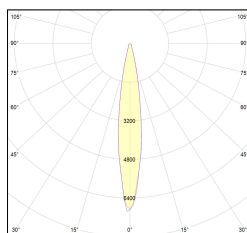

MACROLUX

Codice Articolo	Articolo	Colore	Emissione (°)	Temperatura Luce (°K)	Potenza (W)
139.1002.02.14.2	Mico incasso/14/3000-2#	Nero (2)	14	3000	8,9
139.1002.02.14.2700.2	Mico incasso/14/2700-2#	Nero (2)	14	2700	8,9
139.1002.02.14.4000.2	Mico incasso/14/4000-2#	Nero (2)	14	4000	8,9
139.1002.02.25.2	MICO/INCASSO/25°-2	Nero (2)	25	3000	8,9
139.1002.02.25.2700.2	Mico incasso/25/2700-2#	Nero (2)	25	2700	8,9
139.1002.02.25.4000.2	Mico incasso/25/4000-2#	Nero (2)	25	4000	8,9
139.1002.02.35.2	MICO/INCASSO/35°-2	Nero (2)	34	3000	8,9
139.1002.02.35.2700.2	Mico incasso/35/2700-2#	Nero (2)	34	2700	8,9
139.1002.02.35.4000.2	Mico incasso/35/4000-2#	Nero (2)	34	4000	8,9
139.1002.08.14.2	MICO/INCASSO/14°-2	Nero (2)	14	3000	8,9
139.1002.08.14.2700.2	Mico incasso/14/2700-2#	Nero (2)	14	2700	8,9
139.1002.08.14.4000.2	Mico incasso/14/4000-2#	Nero (2)	14	4000	8,9
139.1002.08.25.2	Mico incasso/25/3000-2#	Nero (2)	25	3000	8,9
139.1002.08.25.2700.2	Mico incasso/25/2700-2#	Nero (2)	25	2700	8,9
139.1002.08.25.4000.2	Mico incasso/25/4000-2#	Nero (2)	25	4000	8,9
139.1002.08.35.2	MICO/INCASSO/35°-2 DALI	Nero (2)	34	3000	8,9
139.1002.08.35.2700.2	MICO/INCASSO/35°-2 2700°K DALI	Nero (2)	34	2700	8,9
139.1002.08.35.4000.2	Mico incasso/35/4000-2#	Nero (2)	34	4000	8,9