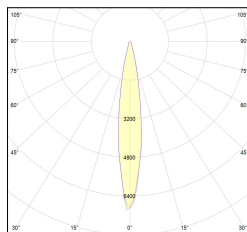

MACROLUX

Codice Articolo	Articolo	Colore	Emissione (°)	Temperatura Luce (°K)	Potenza (W)
139.1002.02.14.2	Mico incasso/14/3000-2#	Nero (2)	14	3000	8,9
139.1002.02.14.2700.2	Mico incasso/14/2700-2#	Nero (2)	14	2700	8,9
139.1002.02.14.4000.2	Mico incasso/14/4000-2#	Nero (2)	14	4000	8,9
139.1002.02.25.2	MICO/INCASSO/25°-2	Nero (2)	25	3000	8,9
139.1002.02.25.2700.2	Mico incasso/25/2700-2#	Nero (2)	25	2700	8,9
139.1002.02.25.4000.2	Mico incasso/25/4000-2#	Nero (2)	25	4000	8,9
139.1002.02.35.2	MICO/INCASSO/35°-2	Nero (2)	35	3000	8,9
139.1002.02.35.2700.2	Mico incasso/35/2700-2#	Nero (2)	35	2700	8,9
139.1002.02.35.4000.2	Mico incasso/35/4000-2#	Nero (2)	35	4000	8,9
139.1002.08.14.2	MICO/INCASSO/14°-2	Nero (2)	14	3000	8,9
139.1002.08.14.2700.2	Mico incasso/14/2700-2#	Nero (2)	14	2700	8,9
139.1002.08.14.4000.2	Mico incasso/14/4000-2#	Nero (2)	14	4000	8,9
139.1002.08.25.2	Mico incasso/25/3000-2#	Nero (2)	25	3000	8,9
139.1002.08.25.2700.2	Mico incasso/25/2700-2#	Nero (2)	25	2700	8,9
139.1002.08.25.4000.2	Mico incasso/25/4000-2#	Nero (2)	25	4000	8,9
139.1002.08.35.2	MICO/INCASSO/35°-2 DALI	Nero (2)	35	3000	8,9
139.1002.08.35.2700.2	MICO/INCASSO/35°-2 2700°K DALI	Nero (2)	35	2700	8,9
139.1002.08.35.4000.2	Mico incasso/35/4000-2#	Nero (2)	35	4000	8,9