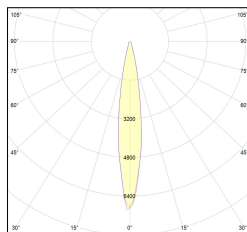

MACROLUX

| Codice Articolo | Articolo | Colore | Emissione (°) | Temperatura Luce (°K) | Potenza (W) |
|-----------------------|--------------------------------|----------|---------------|-----------------------|-------------|
| 139.1002.02.14.2 | Mico incasso/14/3000-2# | Nero (2) | 14 | 3000 | 8,6 |
| 139.1002.02.14.2700.2 | Mico incasso/14/2700-2# | Nero (2) | 14 | 2700 | 8,6 |
| 139.1002.02.14.4000.2 | Mico incasso/14/4000-2# | Nero (2) | 14 | 4000 | 86 |
| 139.1002.02.25.2 | MICO/INCASSO/25°-2 | Nero (2) | 25 | 3000 | 8,6 |
| 139.1002.02.25.2700.2 | Mico incasso/25/2700-2# | Nero (2) | 25 | 2700 | 8,6 |
| 139.1002.02.25.4000.2 | Mico incasso/25/4000-2# | Nero (2) | 25 | 4000 | 86 |
| 139.1002.02.35.2 | MICO/INCASSO/35°-2 | Nero (2) | 34 | 3000 | 8,6 |
| 139.1002.02.35.2700.2 | Mico incasso/35/2700-2# | Nero (2) | 34 | 2700 | 8,6 |
| 139.1002.02.35.4000.2 | Mico incasso/35/4000-2# | Nero (2) | 34 | 4000 | 86 |
| 139.1002.08.14.2 | MICO/INCASSO/14°-2 | Nero (2) | 14 | 3000 | 8,6 |
| 139.1002.08.14.2700.2 | Mico incasso/14/2700-2# | Nero (2) | 14 | 2700 | 8,6 |
| 139.1002.08.14.4000.2 | Mico incasso/14/4000-2# | Nero (2) | 14 | 4000 | 86 |
| 139.1002.08.25.2 | Mico incasso/25/3000-2# | Nero (2) | 25 | 3000 | 8,6 |
| 139.1002.08.25.2700.2 | Mico incasso/25/2700-2# | Nero (2) | 25 | 2700 | 8,6 |
| 139.1002.08.25.4000.2 | Mico incasso/25/4000-2# | Nero (2) | 25 | 4000 | 86 |
| 139.1002.08.35.2 | MICO/INCASSO/35°-2 DALI | Nero (2) | 34 | 3000 | 8,6 |
| 139.1002.08.35.2700.2 | MICO/INCASSO/35°-2 2700°K DALI | Nero (2) | 34 | 2700 | 8,6 |
| 139.1002.08.35.4000.2 | Mico incasso/35/4000-2# | Nero (2) | 34 | 4000 | 86 |