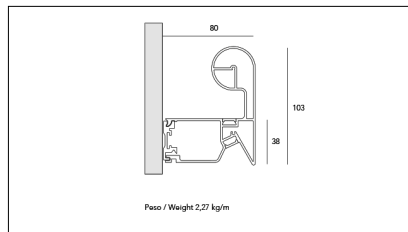

Codice Articolo	Articolo	Colore	Lunghezza (mm)
79.0012.01.94	grip/3000-94#	Bianco (94)	3000