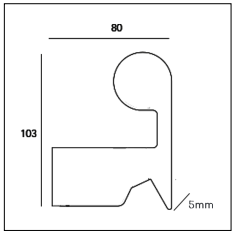

Codice Articolo	Nome	Descrizione	Colore
79.6012.92	*GRIP/TC/DX-92		Nero (92)