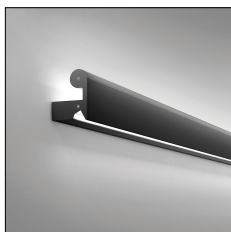

MACROLUX

Codice Articolo	Articolo	Colore	Lunghezza (mm)
79.0012.01.92	GRIP/3000-92 L=3m - EMPTY STANDARD	Nero (92)	3000

Codice Articolo	Articolo	Colore	Lunghezza (mm)
79.0012.01.94	grip/3000-94#	Bianco (94)	3000

Codice Articolo	Nome	Descrizione	Potenza (W)	Temperatura Luce (°K)
1.01.096.4000	BOBINA LED L= 5m 9,6W/m 4000°K	Strip senza taglio a misura L= 5m, con cavo di alimentazione in testa L=200 mm, potenza 9,6 W/m, 120 LED/m, divisibile per multipli di 5 cm, 1210 lm/m, 2700°K, CRI>90, alimentazione 24V, biadesivo 3M, angolo di emissione 120°, IP20.	9,6	4000

Codice Articolo	Nome	Descrizione	Potenza (W)	Tipo di Driver
1.024100LP	Driver LED 24V 100W IP20 SLIM	Dimensioni 30 x 18 x 321 mm	100	On/Off

Codice Articolo	Nome	Descrizione	Potenza (W)	Temperatura Luce (°K)
1.01.096.3000	BOBINA LED L= 5m 9,6W/m 3000°K	Strip senza taglio a misura L= 5m, con cavo di alimentazione in testa L=200 mm, potenza 9,6 W/m, 120 LED/m, divisibile per multipli di 5 cm, 1130 lm/m, 3000°K, CRI>90, alimentazione 24V, biadesivo 3M, angolo di emissione 120°, IP20.	9,6	3000

Codice Articolo	Nome	Descrizione	Potenza (W)	Temperatura Luce (°K)
1.01.096.2700	BOBINA LED L= 5m 9,6W/m 2700°K	Strip senza taglio a misura L= 5m, con cavo di alimentazione in testa L=200 mm, potenza 9,6 W/m, 120 LED/m, divisibile per multipli di 5 cm, 1020 lm/m, 2700°K, CRI>90, alimentazione 24V, biadesivo 3M, angolo di emissione 120°, IP20.	9,6	2700