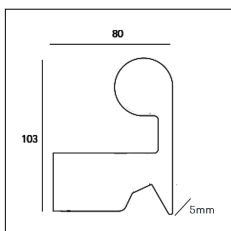

Codice Articolo	Nome	Descrizione	Colore
79.5012.94	*GRIP/TC/SX-94		Bianco (94)