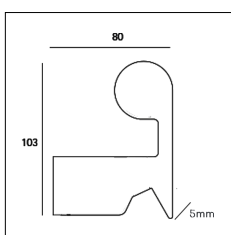

Codice Articolo	Nome	Descrizione	Potenza (W)	Temperatura Luce (°K)
1.01.096.4000	BOBINA LED L= 5m 9,6W/m 4000°K	Strip senza taglio a misura L= 5m, con cavo di alimentazione in testa L=200 mm, potenza 9,6 W/m, 120 LED/m, divisibile per multipli di 5 cm, 1210 lm/m, 2700°K, CRI>90, alimentazione 24V, biadesivo 3M, angolo di emissione 120°, IP20.	9,6	4000

Codice Articolo	Nome	Descrizione	Potenza (W)	Tipo di Driver
1.024030LP	Driver LED 24V 30W IP20 SLIM	Dimensioni 30 x 17 x 252 mm	30	On/Off

Codice Articolo	Nome	Descrizione	Potenza (W)	Tipo di Driver
1.024060LP	Driver LED 24V 60W IP20 SLIM	Dimensioni 30 x 18 x 305 mm	60	On/Off

Codice Articolo	Nome	Descrizione	Potenza (W)	Tipo di Driver
1.024100LP	Driver LED 24V 100W IP20 SLIM	Dimensioni 30 x 18 x 321 mm	100	On/Off

Codice Articolo	Nome	Descrizione	Potenza (W)	Temperatura Luce (°K)
1.01.096.3000	BOBINA LED L= 5m 9,6W/m 3000°K	Strip senza taglio a misura L= 5m, con cavo di alimentazione in testa L=200 mm, potenza 9,6 W/m, 120 LED/m, divisibile per multipli di 5 cm, 1130 lm/m, 3000°K, CRI>90, alimentazione 24V, biadesivo 3M, angolo di emissione 120°, IP20.	9,6	3000

Codice Articolo	Nome	Descrizione	Potenza (W)	Temperatura Luce (°K)
1.01.096.2700	BOBINA LED L= 5m 9,6W/m 2700°K	Strip senza taglio a misura L= 5m, con cavo di alimentazione in testa L=200 mm, potenza 9,6 W/m, 120 LED/m, divisibile per multipli di 5 cm, 1020 lm/m, 2700°K, CRI>90, alimentazione 24V, biadesivo 3M, angolo di emissione 120°, IP20.	9,6	2700