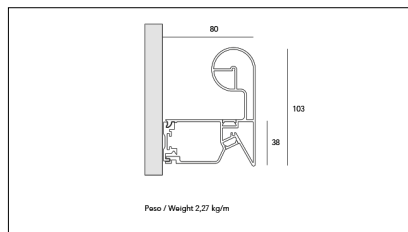

MACROLUX

Codice Articolo	Articolo	Colore	Temperatura Luce (°K)	Misura (mm)
79.0012.00.92	GRIP-92 L=max 3 m	Nero (92)		
79.0012.120.2700.92	GRIP/9.6W/2700°K-92 L=max 3 m	Nero (92)	2700	
79.0012.120.4000.92	GRIP/9.6W/4000°K-92 L=max 3 m	Nero (92)	4000	
79.0012.120.92	GRIP/9.6W/3000°K-92 L=max 3 m	Nero (92)	3000	
79.0012.K1.2700.92	*GRIP/1000-92 ALREADY MADE	Nero (92)	2700	1000
79.0012.K1.4000.92	*GRIP/1000-92 ALREADY MADE	Nero (92)	4000	1000
79.0012.K1.92	GRIP/1000-92 19W ALREADY MADE	Nero (92)	3000	1000
79.0012.K2.2700.92	GRIP/2000-92 39W 2700°K ALREADY MADE	Nero (92)	2700	2000
79.0012.K2.4000.92	*GRIP/2000-92 ALREADY MADE	Nero (92)	4000	2000
79.0012.K2.92	GRIP/2000-92 39W ALREADY MADE	Nero (92)	3000	2000
79.0012.K3.2700.92	GRIP/3000-92 58W 2700°K ALREADY MADE	Nero (92)	2700	3000
79.0012.K3.4000.92	GRIP/3000-92 58W 4000°K ALREADY MADE	Nero (92)	4000	3000
79.0012.K3.92	GRIP/3000-92 58W ALREADY MADE	Nero (92)	3000	3000