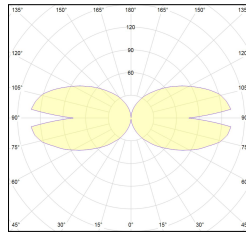

# MACROLUX

Article code	Article	Colour	Light Temperature (°K)	Size (mm)
189.1000.01.92	RAIL/1000/3000°K-92 DALI	Black (92)	3000	1000
189.1000.2700.01.92	RAIL/1000/2700°K-92 DALI	Black (92)	2700	1000
189.1000.2700.92	RAIL/1000/2700°K-92	Black (92)	2700	1000
189.1000.4000.01.92	RAIL/1000/4000°K-92 DALI	Black (92)	4000	1000
189.1000.4000.92	RAIL/1000/4000°K-92	Black (92)	4000	1000
189.1000.92	RAIL/1000/3000°K-92	Black (92)	3000	1000
189.500.01.92	RAIL/500/3000°K-92 DALI	Black (92)	3000	500
189.500.2700.01.92	RAIL/500/2700°K-92 DALI	Black (92)	2700	500
189.500.2700.92	RAIL/500/2700°K-92	Black (92)	2700	500
189.500.4000.01.92	RAIL/500/4000°K-92 DALI	Black (92)	4000	500
189.500.4000.92	RAIL/500/4000°K-92	Black (92)	4000	500
189.500.92	RAIL/500/3000°K-92	Black (92)	3000	500

Article code	Article	Colour	Light Temperature (°K)	Size (mm)
189.1000.01.94	RAIL/1000/3000°K-94 DALI	White (94)	3000	1000
189.1000.2700.01.94	RAIL/1000/2700°K-94 DALI	White (94)	2700	1000
189.1000.2700.94	RAIL/1000/2700°K-94	White (94)	2700	1000
189.1000.94	RAIL/1000/3000°K-94	White (94)	3000	1000
189.500.01.94	RAIL/500/3000°K-94 DALI	White (94)	3000	500
189.500.2700.01.94	RAIL/500/2700°K-94 DALI	White (94)	2700	500
189.500.2700.94	RAIL/500/2700°K-94	White (94)	2700	500
189.500.4000.01.94	RAIL/500/4000°K-94 DALI	White (94)	4000	500
189.500.4000.94	RAIL/500/4000°K-94	White (94)	4000	500
189.500.94	RAIL/500/3000°K-94	White (94)	3000	500