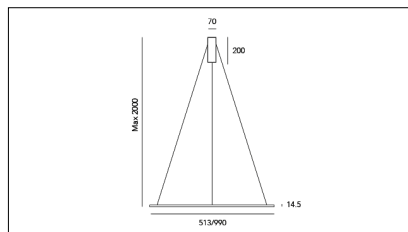

MACROLUX

Article code	Article	Colour	Light Temperature (°K)	Size (mm)
189.1000.01.92	RAIL/1000/3000°K-92 DALI	Black (92)	3000	1000
189.1000.2700.01.92	RAIL/1000/2700°K-92 DALI	Black (92)	2700	1000
189.1000.2700.92	RAIL/1000/2700°K-92	Black (92)	2700	1000
189.1000.4000.01.92	RAIL/1000/4000°K-92 DALI	Black (92)	4000	1000
189.1000.4000.92	RAIL/1000/4000°K-92	Black (92)	4000	1000
189.1000.92	RAIL/1000/3000°K-92	Black (92)	3000	1000
189.500.01.92	RAIL/500/3000°K-92 DALI	Black (92)	3000	500
189.500.2700.01.92	RAIL/500/2700°K-92 DALI	Black (92)	2700	500
189.500.2700.92	RAIL/500/2700°K-92	Black (92)	2700	500
189.500.4000.01.92	RAIL/500/4000°K-92 DALI	Black (92)	4000	500
189.500.4000.92	RAIL/500/4000°K-92	Black (92)	4000	500
189.500.92	RAIL/500/3000°K-92	Black (92)	3000	500

Article code	Article	Colour	Light Temperature (°K)	Size (mm)
189.1000.01.94	RAIL/1000/3000°K-94 DALI	White (94)	3000	1000
189.1000.2700.01.94	RAIL/1000/2700°K-94 DALI	White (94)	2700	1000
189.1000.2700.94	RAIL/1000/2700°K-94	White (94)	2700	1000
189.1000.94	RAIL/1000/3000°K-94	White (94)	3000	1000
189.500.01.94	RAIL/500/3000°K-94 DALI	White (94)	3000	500
189.500.2700.01.94	RAIL/500/2700°K-94 DALI	White (94)	2700	500
189.500.2700.94	RAIL/500/2700°K-94	White (94)	2700	500
189.500.4000.01.94	RAIL/500/4000°K-94 DALI	White (94)	4000	500
189.500.4000.94	RAIL/500/4000°K-94	White (94)	4000	500
189.500.94	RAIL/500/3000°K-94	White (94)	3000	500