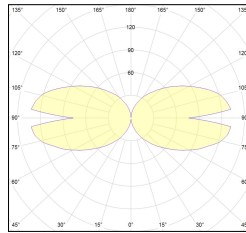

# MACROLUX

Article code	Article	Colour	Light Temperature (°K)	Size (mm)
189.1000.01.92	RAIL/1000/3000°K-92 DALI 2/PUSH	Black (92)	3000	1000
189.1000.2700.01.92	RAIL/1000/2700°K-92 DALI	Black (92)	2700	1000
189.1000.2700.92	RAIL/1000/2700°K-92	Black (92)	2700	1000
189.1000.4000.01.92	RAIL/1000/4000°K-92 DALI	Black (92)	4000	1000
189.1000.4000.92	RAIL/1000/4000°K-92	Black (92)	4000	1000
189.1000.92	RAIL/1000/3000°K-92	Black (92)	3000	1000
189.500.01.92	RAIL/500/3000°K-92 DALI 2/PUSH	Black (92)	3000	500
189.500.2700.01.92	RAIL/500/2700°K-92 DALI	Black (92)	2700	500
189.500.2700.92	RAIL/500/2700°K-92	Black (92)	2700	500
189.500.4000.01.92	RAIL/500/4000°K-92 DALI	Black (92)	4000	500
189.500.4000.92	RAIL/500/4000°K-92	Black (92)	4000	500
189.500.92	RAIL/500/3000°K-92	Black (92)	3000	500

Article code	Article	Colour	Light Temperature (°K)	Size (mm)
189.1000.01.94	RAIL/1000/3000°K-94 DALI	White (94)	3000	1000
189.1000.2700.01.94	RAIL/1000/2700°K-94 DALI	White (94)	2700	1000
189.1000.2700.94	RAIL/1000/2700°K-94	White (94)	2700	1000
189.1000.94	RAIL/1000/3000°K-94	White (94)	3000	1000
189.500.01.94	RAIL/500/3000°K-94 DALI	White (94)	3000	500
189.500.2700.01.94	RAIL/500/2700°K-94 DALI	White (94)	2700	500
189.500.2700.94	RAIL/500/2700°K-94	White (94)	2700	500
189.500.4000.01.94	RAIL/500/4000°K-94 DALI	White (94)	4000	500
189.500.4000.94	RAIL/500/4000°K-94	White (94)	4000	500
189.500.94	RAIL/500/3000°K-94	White (94)	3000	500