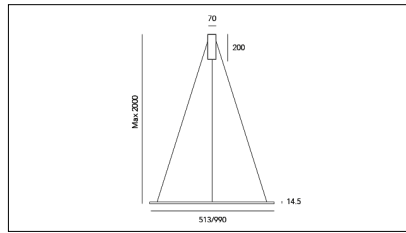

# MACROLUX

Article code	Article	Colour	Light Temperature (°K)	Size (mm)
189.1000.01.92	RAIL/1000/3000°K-92 DALI 2/PUSH	Black (92)	3000	1000
189.1000.2700.01.92	RAIL/1000/2700°K-92 DALI	Black (92)	2700	1000
189.1000.2700.92	RAIL/1000/2700°K-92	Black (92)	2700	1000
189.1000.4000.01.92	RAIL/1000/4000°K-92 DALI	Black (92)	4000	1000
189.1000.4000.92	RAIL/1000/4000°K-92	Black (92)	4000	1000
189.1000.92	RAIL/1000/3000°K-92	Black (92)	3000	1000
189.500.01.92	RAIL/500/3000°K-92 DALI 2/PUSH	Black (92)	3000	500
189.500.2700.01.92	RAIL/500/2700°K-92 DALI	Black (92)	2700	500
189.500.2700.92	RAIL/500/2700°K-92	Black (92)	2700	500
189.500.4000.01.92	RAIL/500/4000°K-92 DALI	Black (92)	4000	500
189.500.4000.92	RAIL/500/4000°K-92	Black (92)	4000	500
189.500.92	RAIL/500/3000°K-92	Black (92)	3000	500

Article code	Article	Colour	Light Temperature (°K)	Size (mm)
189.1000.01.94	RAIL/1000/3000°K-94 DALI	White (94)	3000	1000
189.1000.2700.01.94	RAIL/1000/2700°K-94 DALI	White (94)	2700	1000
189.1000.2700.94	RAIL/1000/2700°K-94	White (94)	2700	1000
189.1000.94	RAIL/1000/3000°K-94	White (94)	3000	1000
189.500.01.94	RAIL/500/3000°K-94 DALI	White (94)	3000	500
189.500.2700.01.94	RAIL/500/2700°K-94 DALI	White (94)	2700	500
189.500.2700.94	RAIL/500/2700°K-94	White (94)	2700	500
189.500.4000.01.94	RAIL/500/4000°K-94 DALI	White (94)	4000	500
189.500.4000.94	RAIL/500/4000°K-94	White (94)	4000	500
189.500.94	RAIL/500/3000°K-94	White (94)	3000	500