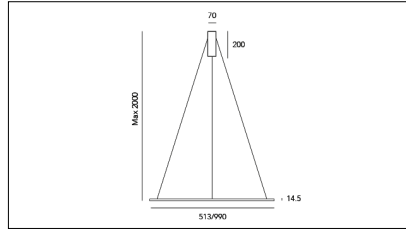

# MACROLUX

Article code	Article	Colour	Light Temperature (°K)	Size (mm)
189.1000.01.92	RAIL/1000/3000°K-92 DALI 2/PUSH	Black (92)	3000	1000
189.1000.2700.01.92	RAIL/1000/2700°K-92 DALI	Black (92)	2700	1000
189.1000.2700.92	RAIL/1000/2700°K-92	Black (92)	2700	1000
189.1000.4000.01.92	RAIL/1000/4000°K-92 DALI	Black (92)	4000	1000
189.1000.4000.92	RAIL/1000/4000°K-92	Black (92)	4000	1000
189.1000.92	RAIL/1000/3000°K-92	Black (92)	3000	1000
189.500.01.92	RAIL/500/3000°K-92 DALI 2/PUSH	Black (92)	3000	500
189.500.2700.01.92	RAIL/500/2700°K-92 DALI	Black (92)	2700	500
189.500.2700.92	RAIL/500/2700°K-92	Black (92)	2700	500
189.500.4000.01.92	RAIL/500/4000°K-92 DALI	Black (92)	4000	500
189.500.4000.92	RAIL/500/4000°K-92	Black (92)	4000	500
189.500.92	RAIL/500/3000°K-92	Black (92)	3000	500

Article code	Article	Colour	Light Temperature (°K)	Size (mm)
189.1000.01.94	RAIL/1000/3000°K-94 DALI	White (94)	3000	1000
189.1000.2700.01.94	RAIL/1000/2700°K-94 DALI	White (94)	2700	1000
189.1000.2700.94	RAIL/1000/2700°K-94	White (94)	2700	1000
189.1000.94	RAIL/1000/3000°K-94	White (94)	3000	1000
189.500.01.94	RAIL/500/3000°K-94 DALI	White (94)	3000	500
189.500.2700.01.94	RAIL/500/2700°K-94 DALI	White (94)	2700	500
189.500.2700.94	RAIL/500/2700°K-94	White (94)	2700	500
189.500.4000.01.94	RAIL/500/4000°K-94 DALI	White (94)	4000	500
189.500.4000.94	RAIL/500/4000°K-94	White (94)	4000	500
189.500.94	RAIL/500/3000°K-94	White (94)	3000	500