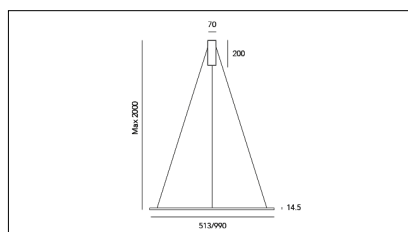

MACROLUX

Article code	Article	Colour	Light Temperature (°K)	Size (mm)
189.1000.01.92	RAIL/1000/3000°K-92 DALI	Black (92)	3000	1000
189.1000.2700.01.92	RAIL/1000/2700°K-92 DALI	Black (92)	2700	1000
189.1000.2700.92	RAIL/1000/2700°K-92	Black (92)	2700	1000
189.1000.4000.01.92	RAIL/1000/4000°K-92 DALI	Black (92)	4000	1000
189.1000.4000.92	RAIL/1000/4000°K-92	Black (92)	4000	1000
189.1000.92	RAIL/1000/3000°K-92	Black (92)	3000	1000
189.500.01.92	RAIL/500/3000°K-92 DALI	Black (92)	3000	500
189.500.2700.01.92	RAIL/500/2700°K-92 DALI	Black (92)	2700	500
189.500.2700.92	RAIL/500/2700°K-92	Black (92)	2700	500
189.500.4000.01.92	RAIL/500/4000°K-92 DALI	Black (92)	4000	500
189.500.4000.92	RAIL/500/4000°K-92	Black (92)	4000	500
189.500.92	RAIL/500/3000°K-92	Black (92)	3000	500

Article code	Article	Colour	Light Temperature (°K)	Size (mm)
189.1000.01.94	RAIL/1000/3000°K-94 DALI	White (94)	3000	1000
189.1000.2700.01.94	RAIL/1000/2700°K-94 DALI	White (94)	2700	1000
189.1000.2700.94	RAIL/1000/2700°K-94	White (94)	2700	1000
189.1000.94	RAIL/1000/3000°K-94	White (94)	3000	1000
189.500.01.94	RAIL/500/3000°K-94 DALI	White (94)	3000	500
189.500.2700.01.94	RAIL/500/2700°K-94 DALI	White (94)	2700	500
189.500.2700.94	RAIL/500/2700°K-94	White (94)	2700	500
189.500.4000.01.94	RAIL/500/4000°K-94 DALI	White (94)	4000	500
189.500.4000.94	RAIL/500/4000°K-94	White (94)	4000	500
189.500.94	RAIL/500/3000°K-94	White (94)	3000	500