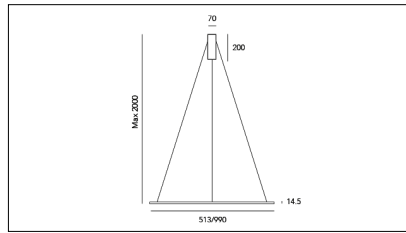

MACROLUX

| Article code | Article | Colour | Light Temperature (°K) | Size (mm) |
|---------------------|---------------------------------|------------|------------------------|-----------|
| 189.1000.01.92 | RAIL/1000/3000°K-92 DALI 2/PUSH | Black (92) | 3000 | 1000 |
| 189.1000.2700.01.92 | RAIL/1000/2700°K-92 DALI | Black (92) | 2700 | 1000 |
| 189.1000.2700.92 | RAIL/1000/2700°K-92 | Black (92) | 2700 | 1000 |
| 189.1000.4000.01.92 | RAIL/1000/4000°K-92 DALI | Black (92) | 4000 | 1000 |
| 189.1000.4000.92 | RAIL/1000/4000°K-92 | Black (92) | 4000 | 1000 |
| 189.1000.92 | RAIL/1000/3000°K-92 | Black (92) | 3000 | 1000 |
| 189.500.01.92 | RAIL/500/3000°K-92 DALI 2/PUSH | Black (92) | 3000 | 500 |
| 189.500.2700.01.92 | RAIL/500/2700°K-92 DALI | Black (92) | 2700 | 500 |
| 189.500.2700.92 | RAIL/500/2700°K-92 | Black (92) | 2700 | 500 |
| 189.500.4000.01.92 | RAIL/500/4000°K-92 DALI | Black (92) | 4000 | 500 |
| 189.500.4000.92 | RAIL/500/4000°K-92 | Black (92) | 4000 | 500 |
| 189.500.92 | RAIL/500/3000°K-92 | Black (92) | 3000 | 500 |

| Article code | Article | Colour | Light Temperature (°K) | Size (mm) |
|---------------------|--------------------------|------------|------------------------|-----------|
| 189.1000.01.94 | RAIL/1000/3000°K-94 DALI | White (94) | 3000 | 1000 |
| 189.1000.2700.01.94 | RAIL/1000/2700°K-94 DALI | White (94) | 2700 | 1000 |
| 189.1000.2700.94 | RAIL/1000/2700°K-94 | White (94) | 2700 | 1000 |
| 189.1000.94 | RAIL/1000/3000°K-94 | White (94) | 3000 | 1000 |
| 189.500.01.94 | RAIL/500/3000°K-94 DALI | White (94) | 3000 | 500 |
| 189.500.2700.01.94 | RAIL/500/2700°K-94 DALI | White (94) | 2700 | 500 |
| 189.500.2700.94 | RAIL/500/2700°K-94 | White (94) | 2700 | 500 |
| 189.500.4000.01.94 | RAIL/500/4000°K-94 DALI | White (94) | 4000 | 500 |
| 189.500.4000.94 | RAIL/500/4000°K-94 | White (94) | 4000 | 500 |
| 189.500.94 | RAIL/500/3000°K-94 | White (94) | 3000 | 500 |