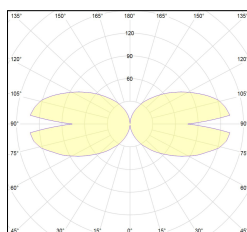

MACROLUX

Article code	Article	Colour	Light Temperature (°K)	Size (mm)
189.1000.01.92	RAIL/1000/3000°K-92 DALI	Black (92)	3000	1000
189.1000.2700.01.92	RAIL/1000/2700°K-92 DALI	Black (92)	2700	1000
189.1000.2700.92	RAIL/1000/2700°K-92	Black (92)	2700	1000
189.1000.4000.01.92	RAIL/1000/4000°K-92 DALI	Black (92)	4000	1000
189.1000.4000.92	RAIL/1000/4000°K-92	Black (92)	4000	1000
189.1000.92	RAIL/1000/3000°K-92	Black (92)	3000	1000
189.500.01.92	RAIL/500/3000°K-92 DALI	Black (92)	3000	500
189.500.2700.01.92	RAIL/500/2700°K-92 DALI	Black (92)	2700	500
189.500.2700.92	RAIL/500/2700°K-92	Black (92)	2700	500
189.500.4000.01.92	RAIL/500/4000°K-92 DALI	Black (92)	4000	500
189.500.4000.92	RAIL/500/4000°K-92	Black (92)	4000	500
189.500.92	RAIL/500/3000°K-92	Black (92)	3000	500

Article code	Article	Colour	Light Temperature (°K)	Size (mm)
189.1000.01.94	RAIL/1000/3000°K-94 DALI	White (94)	3000	1000
189.1000.2700.01.94	RAIL/1000/2700°K-94 DALI	White (94)	2700	1000
189.1000.2700.94	RAIL/1000/2700°K-94	White (94)	2700	1000
189.1000.94	RAIL/1000/3000°K-94	White (94)	3000	1000
189.500.01.94	RAIL/500/3000°K-94 DALI	White (94)	3000	500
189.500.2700.01.94	RAIL/500/2700°K-94 DALI	White (94)	2700	500
189.500.2700.94	RAIL/500/2700°K-94	White (94)	2700	500
189.500.4000.01.94	RAIL/500/4000°K-94 DALI	White (94)	4000	500
189.500.4000.94	RAIL/500/4000°K-94	White (94)	4000	500
189.500.94	RAIL/500/3000°K-94	White (94)	3000	500