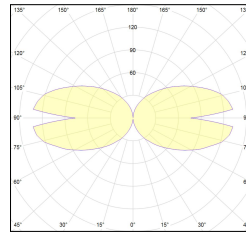

MACROLUX

| Article code | Article | Colour | Light Temperature (°K) | Size (mm) |
|---------------------|---------------------------------|------------|------------------------|-----------|
| 189.1000.01.92 | RAIL/1000/3000°K-92 DALI 2/PUSH | Black (92) | 3000 | 1000 |
| 189.1000.2700.01.92 | RAIL/1000/2700°K-92 DALI | Black (92) | 2700 | 1000 |
| 189.1000.2700.92 | RAIL/1000/2700°K-92 | Black (92) | 2700 | 1000 |
| 189.1000.4000.01.92 | RAIL/1000/4000°K-92 DALI | Black (92) | 4000 | 1000 |
| 189.1000.4000.92 | RAIL/1000/4000°K-92 | Black (92) | 4000 | 1000 |
| 189.1000.92 | RAIL/1000/3000°K-92 | Black (92) | 3000 | 1000 |
| 189.500.01.92 | RAIL/500/3000°K-92 DALI 2/PUSH | Black (92) | 3000 | 500 |
| 189.500.2700.01.92 | RAIL/500/2700°K-92 DALI | Black (92) | 2700 | 500 |
| 189.500.2700.92 | RAIL/500/2700°K-92 | Black (92) | 2700 | 500 |
| 189.500.4000.01.92 | RAIL/500/4000°K-92 DALI | Black (92) | 4000 | 500 |
| 189.500.4000.92 | RAIL/500/4000°K-92 | Black (92) | 4000 | 500 |
| 189.500.92 | RAIL/500/3000°K-92 | Black (92) | 3000 | 500 |

| Article code | Article | Colour | Light Temperature (°K) | Size (mm) |
|---------------------|--------------------------|------------|------------------------|-----------|
| 189.1000.01.94 | RAIL/1000/3000°K-94 DALI | White (94) | 3000 | 1000 |
| 189.1000.2700.01.94 | RAIL/1000/2700°K-94 DALI | White (94) | 2700 | 1000 |
| 189.1000.2700.94 | RAIL/1000/2700°K-94 | White (94) | 2700 | 1000 |
| 189.1000.94 | RAIL/1000/3000°K-94 | White (94) | 3000 | 1000 |
| 189.500.01.94 | RAIL/500/3000°K-94 DALI | White (94) | 3000 | 500 |
| 189.500.2700.01.94 | RAIL/500/2700°K-94 DALI | White (94) | 2700 | 500 |
| 189.500.2700.94 | RAIL/500/2700°K-94 | White (94) | 2700 | 500 |
| 189.500.4000.01.94 | RAIL/500/4000°K-94 DALI | White (94) | 4000 | 500 |
| 189.500.4000.94 | RAIL/500/4000°K-94 | White (94) | 4000 | 500 |
| 189.500.94 | RAIL/500/3000°K-94 | White (94) | 3000 | 500 |