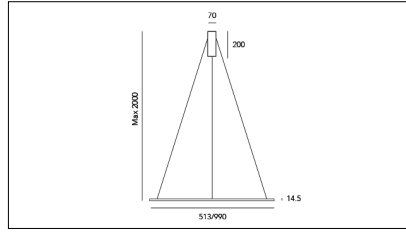

MACROLUX

| Article code | Article | Colour | Light Temperature (°K) | Size (mm) |
|---------------------|---------------------------------|------------|------------------------|-----------|
| 189.1000.01.92 | RAIL/1000/3000°K-92 DALI 2/PUSH | Black (92) | 3000 | 1000 |
| 189.1000.2700.01.92 | RAIL/1000/2700°K-92 DALI | Black (92) | 2700 | 1000 |
| 189.1000.2700.92 | RAIL/1000/2700°K-92 | Black (92) | 2700 | 1000 |
| 189.1000.4000.01.92 | RAIL/1000/4000°K-92 DALI | Black (92) | 4000 | 1000 |
| 189.1000.4000.92 | RAIL/1000/4000°K-92 | Black (92) | 4000 | 1000 |
| 189.1000.92 | RAIL/1000/3000°K-92 | Black (92) | 3000 | 1000 |
| 189.500.01.92 | RAIL/500/3000°K-92 DALI 2/PUSH | Black (92) | 3000 | 500 |
| 189.500.2700.01.92 | RAIL/500/2700°K-92 DALI | Black (92) | 2700 | 500 |
| 189.500.2700.92 | RAIL/500/2700°K-92 | Black (92) | 2700 | 500 |
| 189.500.4000.01.92 | RAIL/500/4000°K-92 DALI | Black (92) | 4000 | 500 |
| 189.500.4000.92 | RAIL/500/4000°K-92 | Black (92) | 4000 | 500 |
| 189.500.92 | RAIL/500/3000°K-92 | Black (92) | 3000 | 500 |

| Article code | Article | Colour | Light Temperature (°K) | Size (mm) |
|---------------------|--------------------------|------------|------------------------|-----------|
| 189.1000.01.94 | RAIL/1000/3000°K-94 DALI | White (94) | 3000 | 1000 |
| 189.1000.2700.01.94 | RAIL/1000/2700°K-94 DALI | White (94) | 2700 | 1000 |
| 189.1000.2700.94 | RAIL/1000/2700°K-94 | White (94) | 2700 | 1000 |
| 189.1000.94 | RAIL/1000/3000°K-94 | White (94) | 3000 | 1000 |
| 189.500.01.94 | RAIL/500/3000°K-94 DALI | White (94) | 3000 | 500 |
| 189.500.2700.01.94 | RAIL/500/2700°K-94 DALI | White (94) | 2700 | 500 |
| 189.500.2700.94 | RAIL/500/2700°K-94 | White (94) | 2700 | 500 |
| 189.500.4000.01.94 | RAIL/500/4000°K-94 DALI | White (94) | 4000 | 500 |
| 189.500.4000.94 | RAIL/500/4000°K-94 | White (94) | 4000 | 500 |
| 189.500.94 | RAIL/500/3000°K-94 | White (94) | 3000 | 500 |