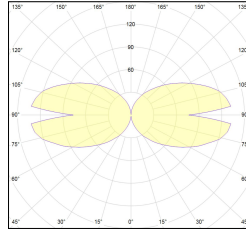

# MACROLUX

Article code	Article	Colour	Light Temperature (°K)	Size (mm)
189.1000.01.92	RAIL/1000/3000°K-92 DALI	Black (92)	3000	1000
189.1000.2700.01.92	RAIL/1000/2700°K-92 DALI	Black (92)	2700	1000
189.1000.2700.92	RAIL/1000/2700°K-92	Black (92)	2700	1000
189.1000.4000.01.92	RAIL/1000/4000°K-92 DALI	Black (92)	4000	1000
189.1000.4000.92	RAIL/1000/4000°K-92	Black (92)	4000	1000
189.1000.92	RAIL/1000/3000°K-92	Black (92)	3000	1000
189.500.01.92	RAIL/500/3000°K-92 DALI	Black (92)	3000	500
189.500.2700.01.92	RAIL/500/2700°K-92 DALI	Black (92)	2700	500
189.500.2700.92	RAIL/500/2700°K-92	Black (92)	2700	500
189.500.4000.01.92	RAIL/500/4000°K-92 DALI	Black (92)	4000	500
189.500.4000.92	RAIL/500/4000°K-92	Black (92)	4000	500
189.500.92	RAIL/500/3000°K-92	Black (92)	3000	500

Article code	Article	Colour	Light Temperature (°K)	Size (mm)
189.1000.01.94	RAIL/1000/3000°K-94 DALI	White (94)	3000	1000
189.1000.2700.01.94	RAIL/1000/2700°K-94 DALI	White (94)	2700	1000
189.1000.2700.94	RAIL/1000/2700°K-94	White (94)	2700	1000
189.1000.94	RAIL/1000/3000°K-94	White (94)	3000	1000
189.500.01.94	RAIL/500/3000°K-94 DALI	White (94)	3000	500
189.500.2700.01.94	RAIL/500/2700°K-94 DALI	White (94)	2700	500
189.500.2700.94	RAIL/500/2700°K-94	White (94)	2700	500
189.500.4000.01.94	RAIL/500/4000°K-94 DALI	White (94)	4000	500
189.500.4000.94	RAIL/500/4000°K-94	White (94)	4000	500
189.500.94	RAIL/500/3000°K-94	White (94)	3000	500