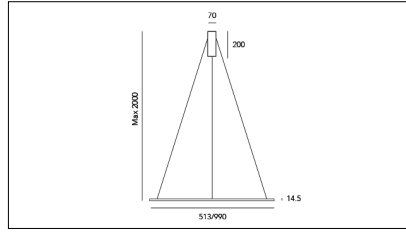

# MACROLUX

Article code	Article	Colour	Light Temperature (°K)	Size (mm)
189.1000.01.92	RAIL/1000/3000°K-92 DALI	Black (92)	3000	1000
189.1000.2700.01.92	RAIL/1000/2700°K-92 DALI	Black (92)	2700	1000
189.1000.2700.92	RAIL/1000/2700°K-92	Black (92)	2700	1000
189.1000.4000.01.92	RAIL/1000/4000°K-92 DALI	Black (92)	4000	1000
189.1000.4000.92	RAIL/1000/4000°K-92	Black (92)	4000	1000
189.1000.92	RAIL/1000/3000°K-92	Black (92)	3000	1000
189.500.01.92	RAIL/500/3000°K-92 DALI	Black (92)	3000	500
189.500.2700.01.92	RAIL/500/2700°K-92 DALI	Black (92)	2700	500
189.500.2700.92	RAIL/500/2700°K-92	Black (92)	2700	500
189.500.4000.01.92	RAIL/500/4000°K-92 DALI	Black (92)	4000	500
189.500.4000.92	RAIL/500/4000°K-92	Black (92)	4000	500
189.500.92	RAIL/500/3000°K-92	Black (92)	3000	500

Article code	Article	Colour	Light Temperature (°K)	Size (mm)
189.1000.01.94	RAIL/1000/3000°K-94 DALI	White (94)	3000	1000
189.1000.2700.01.94	RAIL/1000/2700°K-94 DALI	White (94)	2700	1000
189.1000.2700.94	RAIL/1000/2700°K-94	White (94)	2700	1000
189.1000.94	RAIL/1000/3000°K-94	White (94)	3000	1000
189.500.01.94	RAIL/500/3000°K-94 DALI	White (94)	3000	500
189.500.2700.01.94	RAIL/500/2700°K-94 DALI	White (94)	2700	500
189.500.2700.94	RAIL/500/2700°K-94	White (94)	2700	500
189.500.4000.01.94	RAIL/500/4000°K-94 DALI	White (94)	4000	500
189.500.4000.94	RAIL/500/4000°K-94	White (94)	4000	500
189.500.94	RAIL/500/3000°K-94	White (94)	3000	500