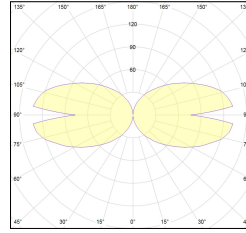

MACROLUX

| Article code | Article | Colour | Light Temperature (°K) | Size (mm) |
|---------------------|---------------------------------|------------|------------------------|-----------|
| 189.1000.01.92 | RAIL/1000/3000°K-92 DALI 2/PUSH | Black (92) | 3000 | 1000 |
| 189.1000.2700.01.92 | RAIL/1000/2700°K-92 DALI | Black (92) | 2700 | 1000 |
| 189.1000.2700.92 | RAIL/1000/2700°K-92 | Black (92) | 2700 | 1000 |
| 189.1000.4000.01.92 | RAIL/1000/4000°K-92 DALI | Black (92) | 4000 | 1000 |
| 189.1000.4000.92 | RAIL/1000/4000°K-92 | Black (92) | 4000 | 1000 |
| 189.1000.92 | RAIL/1000/3000°K-92 | Black (92) | 3000 | 1000 |
| 189.500.01.92 | RAIL/500/3000°K-92 DALI 2/PUSH | Black (92) | 3000 | 500 |
| 189.500.2700.01.92 | RAIL/500/2700°K-92 DALI | Black (92) | 2700 | 500 |
| 189.500.2700.92 | RAIL/500/2700°K-92 | Black (92) | 2700 | 500 |
| 189.500.4000.01.92 | RAIL/500/4000°K-92 DALI | Black (92) | 4000 | 500 |
| 189.500.4000.92 | RAIL/500/4000°K-92 | Black (92) | 4000 | 500 |
| 189.500.92 | RAIL/500/3000°K-92 | Black (92) | 3000 | 500 |

| Article code | Article | Colour | Light Temperature (°K) | Size (mm) |
|---------------------|--------------------------|------------|------------------------|-----------|
| 189.1000.01.94 | RAIL/1000/3000°K-94 DALI | White (94) | 3000 | 1000 |
| 189.1000.2700.01.94 | RAIL/1000/2700°K-94 DALI | White (94) | 2700 | 1000 |
| 189.1000.2700.94 | RAIL/1000/2700°K-94 | White (94) | 2700 | 1000 |
| 189.1000.94 | RAIL/1000/3000°K-94 | White (94) | 3000 | 1000 |
| 189.500.01.94 | RAIL/500/3000°K-94 DALI | White (94) | 3000 | 500 |
| 189.500.2700.01.94 | RAIL/500/2700°K-94 DALI | White (94) | 2700 | 500 |
| 189.500.2700.94 | RAIL/500/2700°K-94 | White (94) | 2700 | 500 |
| 189.500.4000.01.94 | RAIL/500/4000°K-94 DALI | White (94) | 4000 | 500 |
| 189.500.4000.94 | RAIL/500/4000°K-94 | White (94) | 4000 | 500 |
| 189.500.94 | RAIL/500/3000°K-94 | White (94) | 3000 | 500 |