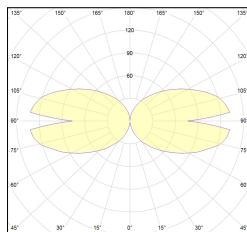

MACROLUX

Article code	Article	Colour	Light Temperature (°K)	Size (mm)
189.1000.01.92	RAIL/1000/3000°K-92 DALI	Black (92)	3000	1000
189.1000.2700.01.92	RAIL/1000/2700°K-92 DALI	Black (92)	2700	1000
189.1000.2700.92	RAIL/1000/2700°K-92	Black (92)	2700	1000
189.1000.4000.01.92	RAIL/1000/4000°K-92 DALI	Black (92)	4000	1000
189.1000.4000.92	RAIL/1000/4000°K-92	Black (92)	4000	1000
189.1000.92	RAIL/1000/3000°K-92	Black (92)	3000	1000
189.500.01.92	RAIL/500/3000°K-92 DALI	Black (92)	3000	500
189.500.2700.01.92	RAIL/500/2700°K-92 DALI	Black (92)	2700	500
189.500.2700.92	RAIL/500/2700°K-92	Black (92)	2700	500
189.500.4000.01.92	RAIL/500/4000°K-92 DALI	Black (92)	4000	500
189.500.4000.92	RAIL/500/4000°K-92	Black (92)	4000	500
189.500.92	RAIL/500/3000°K-92	Black (92)	3000	500

Article code	Article	Colour	Light Temperature (°K)	Size (mm)
189.1000.01.94	RAIL/1000/3000°K-94 DALI	White (94)	3000	1000
189.1000.2700.01.94	RAIL/1000/2700°K-94 DALI	White (94)	2700	1000
189.1000.2700.94	RAIL/1000/2700°K-94	White (94)	2700	1000
189.1000.94	RAIL/1000/3000°K-94	White (94)	3000	1000
189.500.01.94	RAIL/500/3000°K-94 DALI	White (94)	3000	500
189.500.2700.01.94	RAIL/500/2700°K-94 DALI	White (94)	2700	500
189.500.2700.94	RAIL/500/2700°K-94	White (94)	2700	500
189.500.4000.01.94	RAIL/500/4000°K-94 DALI	White (94)	4000	500
189.500.4000.94	RAIL/500/4000°K-94	White (94)	4000	500
189.500.94	RAIL/500/3000°K-94	White (94)	3000	500