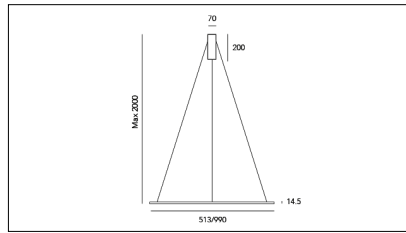

# MACROLUX

Article code	Article	Colour	Light Temperature (°K)	Size (mm)
189.1000.01.92	RAIL/1000/3000°K-92 DALI	Black (92)	3000	1000
189.1000.2700.01.92	RAIL/1000/2700°K-92 DALI	Black (92)	2700	1000
189.1000.2700.92	RAIL/1000/2700°K-92	Black (92)	2700	1000
189.1000.4000.01.92	RAIL/1000/4000°K-92 DALI	Black (92)	4000	1000
189.1000.4000.92	RAIL/1000/4000°K-92	Black (92)	4000	1000
189.1000.92	RAIL/1000/3000°K-92	Black (92)	3000	1000
189.500.01.92	RAIL/500/3000°K-92 DALI	Black (92)	3000	500
189.500.2700.01.92	RAIL/500/2700°K-92 DALI	Black (92)	2700	500
189.500.2700.92	RAIL/500/2700°K-92	Black (92)	2700	500
189.500.4000.01.92	RAIL/500/4000°K-92 DALI	Black (92)	4000	500
189.500.4000.92	RAIL/500/4000°K-92	Black (92)	4000	500
189.500.92	RAIL/500/3000°K-92	Black (92)	3000	500

Article code	Article	Colour	Light Temperature (°K)	Size (mm)
189.1000.01.94	RAIL/1000/3000°K-94 DALI	White (94)	3000	1000
189.1000.2700.01.94	RAIL/1000/2700°K-94 DALI	White (94)	2700	1000
189.1000.2700.94	RAIL/1000/2700°K-94	White (94)	2700	1000
189.1000.94	RAIL/1000/3000°K-94	White (94)	3000	1000
189.500.01.94	RAIL/500/3000°K-94 DALI	White (94)	3000	500
189.500.2700.01.94	RAIL/500/2700°K-94 DALI	White (94)	2700	500
189.500.2700.94	RAIL/500/2700°K-94	White (94)	2700	500
189.500.4000.01.94	RAIL/500/4000°K-94 DALI	White (94)	4000	500
189.500.4000.94	RAIL/500/4000°K-94	White (94)	4000	500
189.500.94	RAIL/500/3000°K-94	White (94)	3000	500