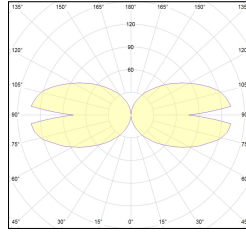

# MACROLUX

Article code	Article	Colour	Light Temperature (°K)	Size (mm)
189.1000.01.92	RAIL/1000/3000°K-92 DALI 2/PUSH	Black (92)	3000	1000
189.1000.2700.01.92	RAIL/1000/2700°K-92 DALI	Black (92)	2700	1000
189.1000.2700.92	RAIL/1000/2700°K-92	Black (92)	2700	1000
189.1000.4000.01.92	RAIL/1000/4000°K-92 DALI	Black (92)	4000	1000
189.1000.4000.92	RAIL/1000/4000°K-92	Black (92)	4000	1000
189.1000.92	RAIL/1000/3000°K-92	Black (92)	3000	1000
189.500.01.92	RAIL/500/3000°K-92 DALI 2/PUSH	Black (92)	3000	500
189.500.2700.01.92	RAIL/500/2700°K-92 DALI	Black (92)	2700	500
189.500.2700.92	RAIL/500/2700°K-92	Black (92)	2700	500
189.500.4000.01.92	RAIL/500/4000°K-92 DALI	Black (92)	4000	500
189.500.4000.92	RAIL/500/4000°K-92	Black (92)	4000	500
189.500.92	RAIL/500/3000°K-92	Black (92)	3000	500

Article code	Article	Colour	Light Temperature (°K)	Size (mm)
189.1000.01.94	RAIL/1000/3000°K-94 DALI	White (94)	3000	1000
189.1000.2700.01.94	RAIL/1000/2700°K-94 DALI	White (94)	2700	1000
189.1000.2700.94	RAIL/1000/2700°K-94	White (94)	2700	1000
189.1000.94	RAIL/1000/3000°K-94	White (94)	3000	1000
189.500.01.94	RAIL/500/3000°K-94 DALI	White (94)	3000	500
189.500.2700.01.94	RAIL/500/2700°K-94 DALI	White (94)	2700	500
189.500.2700.94	RAIL/500/2700°K-94	White (94)	2700	500
189.500.4000.01.94	RAIL/500/4000°K-94 DALI	White (94)	4000	500
189.500.4000.94	RAIL/500/4000°K-94	White (94)	4000	500
189.500.94	RAIL/500/3000°K-94	White (94)	3000	500