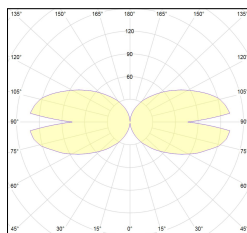

MACROLUX

Codice Articolo	Articolo	Colore	Temperatura Luce (°K)	Misura (mm)
189.1000.01.92	RAIL/1000/3000°K-92 DALI 2/PUSH	Nero (92)	3000	1000
189.1000.2700.01.92	RAIL/1000/2700°K-92 DALI	Nero (92)	2700	1000
189.1000.2700.92	RAIL/1000/2700°K-92	Nero (92)	2700	1000
189.1000.4000.01.92	RAIL/1000/4000°K-92 DALI	Nero (92)	4000	1000
189.1000.4000.92	RAIL/1000/4000°K-92	Nero (92)	4000	1000
189.1000.92	RAIL/1000/3000°K-92	Nero (92)	3000	1000
189.500.01.92	RAIL/500/3000°K-92 DALI 2/PUSH	Nero (92)	3000	500
189.500.2700.01.92	RAIL/500/2700°K-92 DALI	Nero (92)	2700	500
189.500.2700.92	RAIL/500/2700°K-92	Nero (92)	2700	500
189.500.4000.01.92	RAIL/500/4000°K-92 DALI	Nero (92)	4000	500
189.500.4000.92	RAIL/500/4000°K-92	Nero (92)	4000	500
189.500.92	RAIL/500/3000°K-92	Nero (92)	3000	500

Codice Articolo	Articolo	Colore	Temperatura Luce (°K)	Misura (mm)
189.1000.01.94	RAIL/1000/3000°K-94 DALI	Bianco (94)	3000	1000
189.1000.2700.01.94	RAIL/1000/2700°K-94 DALI	Bianco (94)	2700	1000
189.1000.2700.94	RAIL/1000/2700°K-94	Bianco (94)	2700	1000
189.1000.94	RAIL/1000/3000°K-94	Bianco (94)	3000	1000
189.500.01.94	RAIL/500/3000°K-94 DALI	Bianco (94)	3000	500
189.500.2700.01.94	RAIL/500/2700°K-94 DALI	Bianco (94)	2700	500
189.500.2700.94	RAIL/500/2700°K-94	Bianco (94)	2700	500
189.500.4000.01.94	RAIL/500/4000°K-94 DALI	Bianco (94)	4000	500
189.500.4000.94	RAIL/500/4000°K-94	Bianco (94)	4000	500
189.500.94	RAIL/500/3000°K-94	Bianco (94)	3000	500