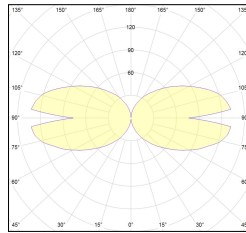

MACROLUX

Codice Articolo	Articolo	Colore	Temperatura Luce (°K)	Misura (mm)
189.1000.01.92	RAIL/1000/3000°K-92 DALI 2/PUSH	Nero (92)	3000	1000
189.1000.2700.01.92	RAIL/1000/2700°K-92 DALI	Nero (92)	2700	1000
189.1000.2700.92	RAIL/1000/2700°K-92	Nero (92)	2700	1000
189.1000.4000.01.92	RAIL/1000/4000°K-92 DALI	Nero (92)	4000	1000
189.1000.4000.92	RAIL/1000/4000°K-92	Nero (92)	4000	1000
189.1000.92	RAIL/1000/3000°K-92	Nero (92)	3000	1000
189.500.01.92	RAIL/500/3000°K-92 DALI 2/PUSH	Nero (92)	3000	500
189.500.2700.01.92	RAIL/500/2700°K-92 DALI	Nero (92)	2700	500
189.500.2700.92	RAIL/500/2700°K-92	Nero (92)	2700	500
189.500.4000.01.92	RAIL/500/4000°K-92 DALI	Nero (92)	4000	500
189.500.4000.92	RAIL/500/4000°K-92	Nero (92)	4000	500
189.500.92	RAIL/500/3000°K-92	Nero (92)	3000	500

Codice Articolo	Articolo	Colore	Temperatura Luce (°K)	Misura (mm)
189.1000.01.94	RAIL/1000/3000°K-94 DALI	Bianco (94)	3000	1000
189.1000.2700.01.94	RAIL/1000/2700°K-94 DALI	Bianco (94)	2700	1000
189.1000.2700.94	RAIL/1000/2700°K-94	Bianco (94)	2700	1000
189.1000.94	RAIL/1000/3000°K-94	Bianco (94)	3000	1000
189.500.01.94	RAIL/500/3000°K-94 DALI	Bianco (94)	3000	500
189.500.2700.01.94	RAIL/500/2700°K-94 DALI	Bianco (94)	2700	500
189.500.2700.94	RAIL/500/2700°K-94	Bianco (94)	2700	500
189.500.4000.01.94	RAIL/500/4000°K-94 DALI	Bianco (94)	4000	500
189.500.4000.94	RAIL/500/4000°K-94	Bianco (94)	4000	500
189.500.94	RAIL/500/3000°K-94	Bianco (94)	3000	500