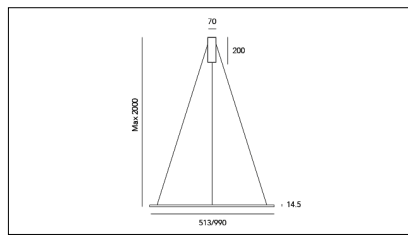

MACROLUX

Codice Articolo	Articolo	Colore	Temperatura Luce (°K)	Misura (mm)
189.1000.2700.92	RAIL/1000/2700°K-92	Nero (92)	2700	1000
189.1000.4000.92	rail/4000-92#	Nero (92)	4000	1000
189.1000.92	RAIL/1000/3000°K-92	Nero (92)	3000	1000
189.500.2700.92	RAIL/500/2700°K-92	Nero (92)	2700	500
189.500.4000.92	rail/4000-92#	Nero (92)	4000	500
189.500.92	RAIL/500/3000°K-92	Nero (92)	3000	500

Codice Articolo	Articolo	Colore	Temperatura Luce (°K)	Misura (mm)
189.1000.2700.94	rail/2700-94#	Bianco (94)	2700	1000
189.1000.4000.94	rail/4000-94#	Bianco (94)	4000	1000
189.1000.94	RAIL/1000/3000°K-94	Bianco (94)	3000	1000
189.500.2700.94	rail/2700-94#	Bianco (94)	2700	500
189.500.4000.94	rail/4000-94#	Bianco (94)	4000	500
189.500.94	RAIL/500/3000°K-94	Bianco (94)	3000	500