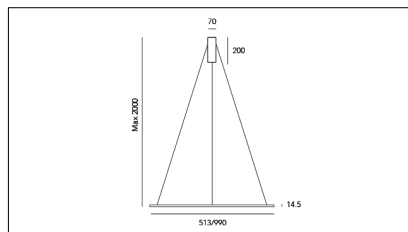

MACROLUX

Codice Articolo	Articolo	Colore	Temperatura Luce (°K)	Misura (mm)
189.1000.01.92	RAIL/1000/3000°K-92 DALI 2/PUSH	Nero (92)	3000	1000
189.1000.2700.01.92	RAIL/1000/2700°K-92 DALI	Nero (92)	2700	1000
189.1000.2700.92	RAIL/1000/2700°K-92	Nero (92)	2700	1000
189.1000.4000.01.92	RAIL/1000/4000°K-92 DALI	Nero (92)	4000	1000
189.1000.4000.92	RAIL/1000/4000°K-92	Nero (92)	4000	1000
189.1000.92	RAIL/1000/3000°K-92	Nero (92)	3000	1000
189.500.01.92	RAIL/500/3000°K-92 DALI 2/PUSH	Nero (92)	3000	500
189.500.2700.01.92	RAIL/500/2700°K-92 DALI	Nero (92)	2700	500
189.500.2700.92	RAIL/500/2700°K-92	Nero (92)	2700	500
189.500.4000.01.92	RAIL/500/4000°K-92 DALI	Nero (92)	4000	500
189.500.4000.92	RAIL/500/4000°K-92	Nero (92)	4000	500
189.500.92	RAIL/500/3000°K-92	Nero (92)	3000	500

Codice Articolo	Articolo	Colore	Temperatura Luce (°K)	Misura (mm)
189.1000.01.94	RAIL/1000/3000°K-94 DALI	Bianco (94)	3000	1000
189.1000.2700.01.94	RAIL/1000/2700°K-94 DALI	Bianco (94)	2700	1000
189.1000.2700.94	RAIL/1000/2700°K-94	Bianco (94)	2700	1000
189.1000.94	RAIL/1000/3000°K-94	Bianco (94)	3000	1000
189.500.01.94	RAIL/500/3000°K-94 DALI	Bianco (94)	3000	500
189.500.2700.01.94	RAIL/500/2700°K-94 DALI	Bianco (94)	2700	500
189.500.2700.94	RAIL/500/2700°K-94	Bianco (94)	2700	500
189.500.4000.01.94	RAIL/500/4000°K-94 DALI	Bianco (94)	4000	500
189.500.4000.94	RAIL/500/4000°K-94	Bianco (94)	4000	500
189.500.94	RAIL/500/3000°K-94	Bianco (94)	3000	500