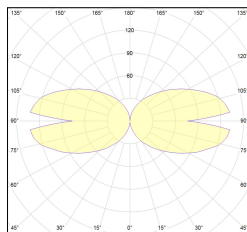

MACROLUX

Codice Articolo	Articolo	Colore	Temperatura Luce (°K)	Misura (mm)
189.1000.01.92	RAIL/1000/3000°K-92 DALI 2/PUSH	Nero (92)	3000	1000
189.1000.2700.01.92	RAIL/1000/2700°K-92 DALI	Nero (92)	2700	1000
189.1000.2700.92	RAIL/1000/2700°K-92	Nero (92)	2700	1000
189.1000.4000.01.92	RAIL/1000/4000°K-92 DALI	Nero (92)	4000	1000
189.1000.4000.92	RAIL/1000/4000°K-92	Nero (92)	4000	1000
189.1000.92	RAIL/1000/3000°K-92	Nero (92)	3000	1000
189.500.01.92	RAIL/500/3000°K-92 DALI 2/PUSH	Nero (92)	3000	500
189.500.2700.01.92	RAIL/500/2700°K-92 DALI	Nero (92)	2700	500
189.500.2700.92	RAIL/500/2700°K-92	Nero (92)	2700	500
189.500.4000.01.92	RAIL/500/4000°K-92 DALI	Nero (92)	4000	500
189.500.4000.92	RAIL/500/4000°K-92	Nero (92)	4000	500
189.500.92	RAIL/500/3000°K-92	Nero (92)	3000	500

Codice Articolo	Articolo	Colore	Temperatura Luce (°K)	Misura (mm)
189.1000.01.94	RAIL/1000/3000°K-94 DALI	Bianco (94)	3000	1000
189.1000.2700.01.94	RAIL/1000/2700°K-94 DALI	Bianco (94)	2700	1000
189.1000.2700.94	RAIL/1000/2700°K-94	Bianco (94)	2700	1000
189.1000.94	RAIL/1000/3000°K-94	Bianco (94)	3000	1000
189.500.01.94	RAIL/500/3000°K-94 DALI	Bianco (94)	3000	500
189.500.2700.01.94	RAIL/500/2700°K-94 DALI	Bianco (94)	2700	500
189.500.2700.94	RAIL/500/2700°K-94	Bianco (94)	2700	500
189.500.4000.01.94	RAIL/500/4000°K-94 DALI	Bianco (94)	4000	500
189.500.4000.94	RAIL/500/4000°K-94	Bianco (94)	4000	500
189.500.94	RAIL/500/3000°K-94	Bianco (94)	3000	500