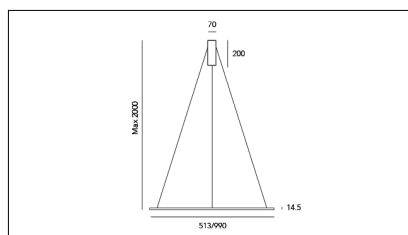

MACROLUX

Codice Articolo	Articolo	Colore	Temperatura Luce (°K)	Misura (mm)
189.1000.2700.92	RAIL/1000/2700°K-92	Nero (92)	2700	1000
189.1000.4000.92	rail/4000-92#	Nero (92)	4000	1000
189.1000.92	RAIL/1000/3000°K-92	Nero (92)	3000	1000
189.500.2700.92	RAIL/500/2700°K-92	Nero (92)	2700	500
189.500.4000.92	rail/4000-92#	Nero (92)	4000	500
189.500.92	RAIL/500/3000°K-92	Nero (92)	3000	500

Codice Articolo	Articolo	Colore	Temperatura Luce (°K)	Misura (mm)
189.1000.2700.94	rail/2700-94#	Bianco (94)	2700	1000
189.1000.4000.94	rail/4000-94#	Bianco (94)	4000	1000
189.1000.94	RAIL/1000/3000°K-94	Bianco (94)	3000	1000
189.500.2700.94	rail/2700-94#	Bianco (94)	2700	500
189.500.4000.94	rail/4000-94#	Bianco (94)	4000	500
189.500.94	RAIL/500/3000°K-94	Bianco (94)	3000	500