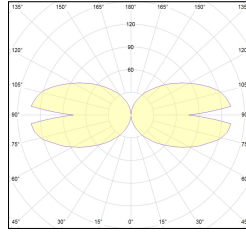

MACROLUX

Codice Articolo	Articolo	Colore	Temperatura Luce (°K)	Misura (mm)
189.1000.01.92	RAIL/1000/3000°K-92 DALI 2/PUSH	Nero (92)	3000	1000
189.1000.2700.01.92	RAIL/1000/2700°K-92 DALI	Nero (92)	2700	1000
189.1000.2700.92	RAIL/1000/2700°K-92	Nero (92)	2700	1000
189.1000.4000.01.92	RAIL/1000/4000°K-92 DALI	Nero (92)	4000	1000
189.1000.4000.92	RAIL/1000/4000°K-92	Nero (92)	4000	1000
189.1000.92	RAIL/1000/3000°K-92	Nero (92)	3000	1000
189.500.01.92	RAIL/500/3000°K-92 DALI 2/PUSH	Nero (92)	3000	500
189.500.2700.01.92	RAIL/500/2700°K-92 DALI	Nero (92)	2700	500
189.500.2700.92	RAIL/500/2700°K-92	Nero (92)	2700	500
189.500.4000.01.92	RAIL/500/4000°K-92 DALI	Nero (92)	4000	500
189.500.4000.92	RAIL/500/4000°K-92	Nero (92)	4000	500
189.500.92	RAIL/500/3000°K-92	Nero (92)	3000	500

Codice Articolo	Articolo	Colore	Temperatura Luce (°K)	Misura (mm)
189.1000.01.94	RAIL/1000/3000°K-94 DALI	Bianco (94)	3000	1000
189.1000.2700.01.94	RAIL/1000/2700°K-94 DALI	Bianco (94)	2700	1000
189.1000.2700.94	RAIL/1000/2700°K-94	Bianco (94)	2700	1000
189.1000.94	RAIL/1000/3000°K-94	Bianco (94)	3000	1000
189.500.01.94	RAIL/500/3000°K-94 DALI	Bianco (94)	3000	500
189.500.2700.01.94	RAIL/500/2700°K-94 DALI	Bianco (94)	2700	500
189.500.2700.94	RAIL/500/2700°K-94	Bianco (94)	2700	500
189.500.4000.01.94	RAIL/500/4000°K-94 DALI	Bianco (94)	4000	500
189.500.4000.94	RAIL/500/4000°K-94	Bianco (94)	4000	500
189.500.94	RAIL/500/3000°K-94	Bianco (94)	3000	500