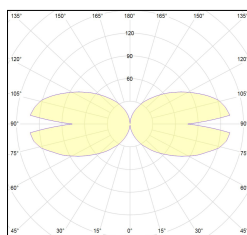

MACROLUX

Codice Articolo	Articolo	Colore	Temperatura Luce (°K)	Misura (mm)
189.1000.2700.92	RAIL/1000/2700°K-92	Nero (92)	2700	1000
189.1000.4000.92	rail/4000-92#	Nero (92)	4000	1000
189.1000.92	RAIL/1000/3000°K-92	Nero (92)	3000	1000
189.500.2700.92	RAIL/500/2700°K-92	Nero (92)	2700	500
189.500.4000.92	rail/4000-92#	Nero (92)	4000	500
189.500.92	RAIL/500/3000°K-92	Nero (92)	3000	500

Codice Articolo	Articolo	Colore	Temperatura Luce (°K)	Misura (mm)
189.1000.2700.94	rail/2700-94#	Bianco (94)	2700	1000
189.1000.4000.94	rail/4000-94#	Bianco (94)	4000	1000
189.1000.94	RAIL/1000/3000°K-94	Bianco (94)	3000	1000
189.500.2700.94	rail/2700-94#	Bianco (94)	2700	500
189.500.4000.94	rail/4000-94#	Bianco (94)	4000	500
189.500.94	RAIL/500/3000°K-94	Bianco (94)	3000	500