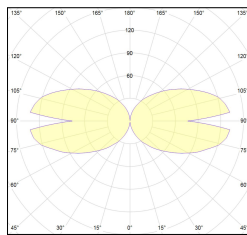

MACROLUX

Codice Articolo	Articolo	Colore	Temperatura Luce (°K)	Misura (mm)
189.1000.2700.92	RAIL/1000/2700°K-92	Nero (92)	2700	1000
189.1000.4000.92	rail/4000-92#	Nero (92)	4000	1000
189.1000.92	RAIL/1000/3000°K-92	Nero (92)	3000	1000
189.500.2700.92	RAIL/500/2700°K-92	Nero (92)	2700	500
189.500.4000.92	rail/4000-92#	Nero (92)	4000	500
189.500.92	RAIL/500/3000°K-92	Nero (92)	3000	500

Codice Articolo	Articolo	Colore	Temperatura Luce (°K)	Misura (mm)
189.1000.2700.94	rail/2700-94#	Bianco (94)	2700	1000
189.1000.4000.94	rail/4000-94#	Bianco (94)	4000	1000
189.1000.94	RAIL/1000/3000°K-94	Bianco (94)	3000	1000
189.500.2700.94	rail/2700-94#	Bianco (94)	2700	500
189.500.4000.94	rail/4000-94#	Bianco (94)	4000	500
189.500.94	RAIL/500/3000°K-94	Bianco (94)	3000	500