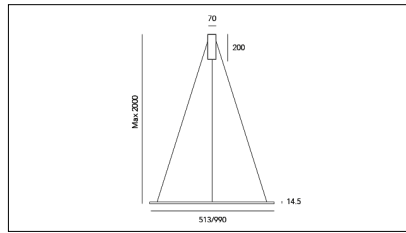

MACROLUX

Codice Articolo	Articolo	Colore	Temperatura Luce (°K)	Misura (mm)
189.1000.01.92	RAIL/1000/3000°K-92 DALI 2/PUSH	Nero (92)	3000	1000
189.1000.2700.01.92	RAIL/1000/2700°K-92 DALI	Nero (92)	2700	1000
189.1000.2700.92	RAIL/1000/2700°K-92	Nero (92)	2700	1000
189.1000.4000.01.92	RAIL/1000/4000°K-92 DALI	Nero (92)	4000	1000
189.1000.4000.92	RAIL/1000/4000°K-92	Nero (92)	4000	1000
189.1000.92	RAIL/1000/3000°K-92	Nero (92)	3000	1000
189.500.01.92	RAIL/500/3000°K-92 DALI 2/PUSH	Nero (92)	3000	500
189.500.2700.01.92	RAIL/500/2700°K-92 DALI	Nero (92)	2700	500
189.500.2700.92	RAIL/500/2700°K-92	Nero (92)	2700	500
189.500.4000.01.92	RAIL/500/4000°K-92 DALI	Nero (92)	4000	500
189.500.4000.92	RAIL/500/4000°K-92	Nero (92)	4000	500
189.500.92	RAIL/500/3000°K-92	Nero (92)	3000	500

Codice Articolo	Articolo	Colore	Temperatura Luce (°K)	Misura (mm)
189.1000.01.94	RAIL/1000/3000°K-94 DALI	Bianco (94)	3000	1000
189.1000.2700.01.94	RAIL/1000/2700°K-94 DALI	Bianco (94)	2700	1000
189.1000.2700.94	RAIL/1000/2700°K-94	Bianco (94)	2700	1000
189.1000.94	RAIL/1000/3000°K-94	Bianco (94)	3000	1000
189.500.01.94	RAIL/500/3000°K-94 DALI	Bianco (94)	3000	500
189.500.2700.01.94	RAIL/500/2700°K-94 DALI	Bianco (94)	2700	500
189.500.2700.94	RAIL/500/2700°K-94	Bianco (94)	2700	500
189.500.4000.01.94	RAIL/500/4000°K-94 DALI	Bianco (94)	4000	500
189.500.4000.94	RAIL/500/4000°K-94	Bianco (94)	4000	500
189.500.94	RAIL/500/3000°K-94	Bianco (94)	3000	500