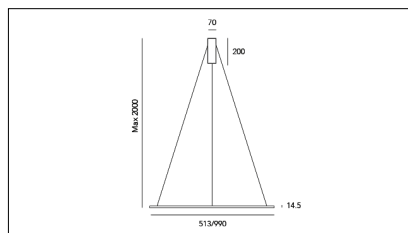

MACROLUX

Codice Articolo	Articolo	Colore	Temperatura Luce (°K)	Misura (mm)
189.1000.01.92	RAIL/1000/3000°K-92 DALI 2/PUSH	Nero (92)	3000	1000
189.1000.2700.01.92	RAIL/1000/2700°K-92 DALI	Nero (92)	2700	1000
189.1000.2700.92	RAIL/1000/2700°K-92	Nero (92)	2700	1000
189.1000.4000.01.92	RAIL/1000/4000°K-92 DALI	Nero (92)	4000	1000
189.1000.4000.92	RAIL/1000/4000°K-92	Nero (92)	4000	1000
189.1000.92	RAIL/1000/3000°K-92	Nero (92)	3000	1000
189.500.01.92	RAIL/500/3000°K-92 DALI 2/PUSH	Nero (92)	3000	500
189.500.2700.01.92	RAIL/500/2700°K-92 DALI	Nero (92)	2700	500
189.500.2700.92	RAIL/500/2700°K-92	Nero (92)	2700	500
189.500.4000.01.92	RAIL/500/4000°K-92 DALI	Nero (92)	4000	500
189.500.4000.92	RAIL/500/4000°K-92	Nero (92)	4000	500
189.500.92	RAIL/500/3000°K-92	Nero (92)	3000	500

Codice Articolo	Articolo	Colore	Temperatura Luce (°K)	Misura (mm)
189.1000.01.94	RAIL/1000/3000°K-94 DALI	Bianco (94)	3000	1000
189.1000.2700.01.94	RAIL/1000/2700°K-94 DALI	Bianco (94)	2700	1000
189.1000.2700.94	RAIL/1000/2700°K-94	Bianco (94)	2700	1000
189.1000.94	RAIL/1000/3000°K-94	Bianco (94)	3000	1000
189.500.01.94	RAIL/500/3000°K-94 DALI	Bianco (94)	3000	500
189.500.2700.01.94	RAIL/500/2700°K-94 DALI	Bianco (94)	2700	500
189.500.2700.94	RAIL/500/2700°K-94	Bianco (94)	2700	500
189.500.4000.01.94	RAIL/500/4000°K-94 DALI	Bianco (94)	4000	500
189.500.4000.94	RAIL/500/4000°K-94	Bianco (94)	4000	500
189.500.94	RAIL/500/3000°K-94	Bianco (94)	3000	500