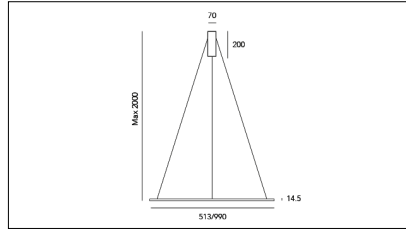

MACROLUX

Codice Articolo	Articolo	Colore	Temperatura Luce (°K)	Misura (mm)
189.1000.01.92	RAIL/1000/3000°K-92 DALI 2/PUSH	Nero (92)	3000	1000
189.1000.2700.01.92	RAIL/1000/2700°K-92 DALI	Nero (92)	2700	1000
189.1000.2700.92	RAIL/1000/2700°K-92	Nero (92)	2700	1000
189.1000.4000.01.92	RAIL/1000/4000°K-92 DALI	Nero (92)	4000	1000
189.1000.4000.92	RAIL/1000/4000°K-92	Nero (92)	4000	1000
189.1000.92	RAIL/1000/3000°K-92	Nero (92)	3000	1000
189.500.01.92	RAIL/500/3000°K-92 DALI 2/PUSH	Nero (92)	3000	500
189.500.2700.01.92	RAIL/500/2700°K-92 DALI	Nero (92)	2700	500
189.500.2700.92	RAIL/500/2700°K-92	Nero (92)	2700	500
189.500.4000.01.92	RAIL/500/4000°K-92 DALI	Nero (92)	4000	500
189.500.4000.92	RAIL/500/4000°K-92	Nero (92)	4000	500
189.500.92	RAIL/500/3000°K-92	Nero (92)	3000	500

Codice Articolo	Articolo	Colore	Temperatura Luce (°K)	Misura (mm)
189.1000.01.94	RAIL/1000/3000°K-94 DALI	Bianco (94)	3000	1000
189.1000.2700.01.94	RAIL/1000/2700°K-94 DALI	Bianco (94)	2700	1000
189.1000.2700.94	RAIL/1000/2700°K-94	Bianco (94)	2700	1000
189.1000.94	RAIL/1000/3000°K-94	Bianco (94)	3000	1000
189.500.01.94	RAIL/500/3000°K-94 DALI	Bianco (94)	3000	500
189.500.2700.01.94	RAIL/500/2700°K-94 DALI	Bianco (94)	2700	500
189.500.2700.94	RAIL/500/2700°K-94	Bianco (94)	2700	500
189.500.4000.01.94	RAIL/500/4000°K-94 DALI	Bianco (94)	4000	500
189.500.4000.94	RAIL/500/4000°K-94	Bianco (94)	4000	500
189.500.94	RAIL/500/3000°K-94	Bianco (94)	3000	500